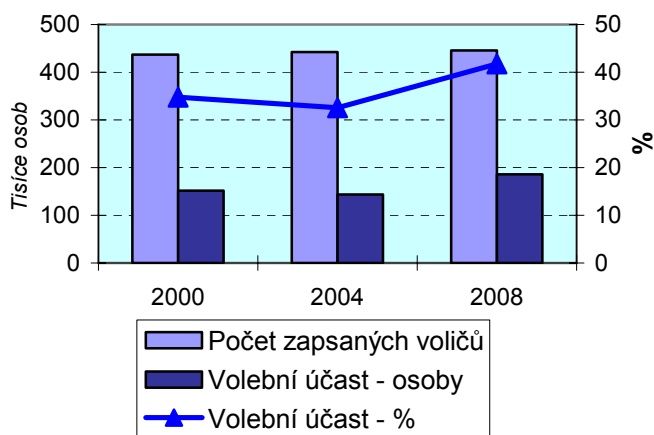

VOLBY DO ZASTUPITELSTVA KRAJE KRÁLOVÉHRADECKÉHO

Ukazatel	2000	2004	2008
Počet obyvatel k 1.1.	551 651	547 563	552 212
Počet obcí	448	448	448
Počet okrsků	935	939	940
Počet volených členů zastupitelstva	45	45	45

Rozdělení mandátů

*) v roce 2000 4KOALICE

Účast voličů na volbách

Vybrané údaje

Strana, hnutí, koalice	Kandidáti			Platné hlasy			Mandáty		
	2000	2004	2008	2000	2004	2008	2000	2004	2008
Kraj celkem - počet	460	503	551	148 754	142 145	179 522	45	45	45
z toho strany - podíl v %:									
4KOALICE	10,9	-	-	27,3	-	-	31,1	-	-
ČSNS-NEZ	9,8	-	-	4,6	-	-	-	-	-
ČSSD	10,9	9,1	8,5	13,7	12,2	33,3	15,6	13,3	40,0
EDVPMSOS	-	9,9	-	-	5,1	-	-	4,4	-
KDU-ČSL	-	9,9	-	-	10,6	-	-	11,1	-
KOAL_HK1	-	-	8,2	-	-	8,0	-	-	8,9
KSČM	9,8	8,9	8,2	18,7	17,0	14,0	22,2	17,8	15,6
NEZ	-	4,2	8,2	-	2,6	3,7	-	-	-
ODS	10,9	9,9	9,1	27,9	40,2	25,4	31,1	46,7	28,9
SNK	-	9,9	-	-	6,2	-	-	6,7	-
SNK ED	-	-	8,2	-	-	6,3	-	-	6,7
SZ	-	9,9	8,7	-	2,6	4,1	-	-	-
SŽJ	10,9	-	-	2,8	-	-	-	-	-
US-DEU	-	9,7	-	-	3,5	-	-	-	-
VOLBA_HK	-	-	9,1	-	-	5,2	-	-	-
VPM-OS	10,9	-	-	5,1	-	-	-	-	-