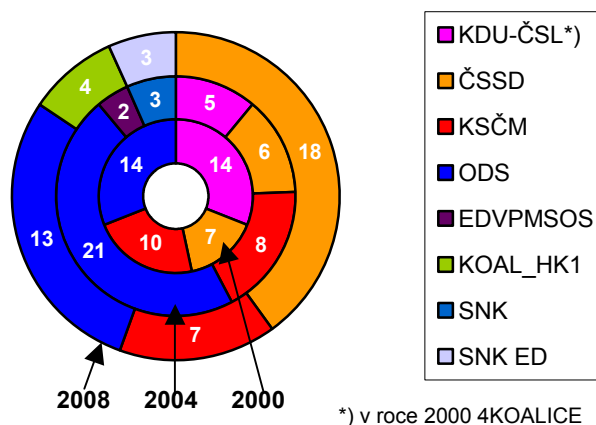

VOLBY DO ZASTUPITELSTVA KRAJE KRÁLOVÉHRADECKÉHO

Ukazatel	2000	2004	2008
Počet obyvatel k 1.1.	551 651	547 563	552 212
Počet obcí	448	448	448
Počet okrsků	935	939	940
Počet volených členů zastupitelstva	45	45	45

Rozdělení mandátů

*) v roce 2000 4KOALICE

Účast voličů na volbách

Vybrané údaje

Strana, hnutí, koalice	Kandidáti			Platné hlasy			Mandáty		
	2000	2004	2008	2000	2004	2008	2000	2004	2008
Kraj celkem - počet	460	503	551	148 754	142 145	179 522	45	45	45
z toho strany - podíl v %:									
4KOALICE	10,9	-	-	27,3	-	-	31,1	-	-
ČSNS-NEZ	9,8	-	-	4,6	-	-	-	-	-
ČSSD	10,9	9,1	8,5	13,7	12,2	33,3	15,6	13,3	40,0
EDVPMSOS	-	9,9	-	-	5,1	-	-	4,4	-
KDU-ČSL	-	9,9	-	-	10,6	-	-	11,1	-
KOAL_HK1	-	-	8,2	-	-	8,0	-	-	8,9
KSČM	9,8	8,9	8,2	18,7	17,0	14,0	22,2	17,8	15,6
NEZ	-	4,2	8,2	-	2,6	3,7	-	-	-
ODS	10,9	9,9	9,1	27,9	40,2	25,4	31,1	46,7	28,9
SNK	-	9,9	-	-	6,2	-	-	6,7	-
SNK ED	-	-	8,2	-	-	6,3	-	-	6,7
SZ	-	9,9	8,7	-	2,6	4,1	-	-	-
SŽJ	10,9	-	-	2,8	-	-	-	-	-
US-DEU	-	9,7	-	-	3,5	-	-	-	-
VOLBA_HK	-	-	9,1	-	-	5,2	-	-	-
VPM-OS	10,9	-	-	5,1	-	-	-	-	-