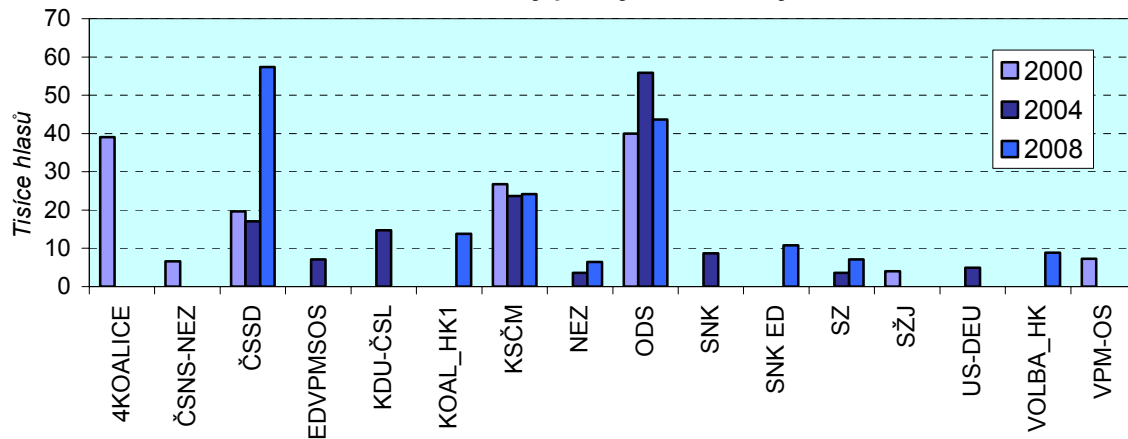

VOLBY DO ZASTUPITELSTVA KRAJE KRÁLOVÉHRADECKÉHO

Ukazatel	2000	2004	2008
Počet obyvatel k 1.1.	551 651	547 563	552 212
Počet obcí	448	448	448
Počet okrsků	935	939	940
Počet volených členů zastupitelstva	45	45	45

Rozdělení mandátů

*) v roce 2000 4KOALICE

Účast voličů na volbách

Vybrané údaje

Strana, hnutí, koalice	Kandidáti			Platné hlasy			Mandáty		
	2000	2004	2008	2000	2004	2008	2000	2004	2008
Kraj celkem - počet	460	503	551	148 754	142 145	179 522	45	45	45
z toho strany - podíl v %:									
4KOALICE	10,9	-	-	27,3	-	-	31,1	-	-
ČSNS-NEZ	9,8	-	-	4,6	-	-	-	-	-
ČSSD	10,9	9,1	8,5	13,7	12,2	33,3	15,6	13,3	40,0
EDVPMSOS	-	9,9	-	-	5,1	-	-	4,4	-
KDU-ČSL	-	9,9	-	-	10,6	-	-	11,1	-
KOAL_HK1	-	-	8,2	-	-	8,0	-	-	8,9
KSČM	9,8	8,9	8,2	18,7	17,0	14,0	22,2	17,8	15,6
NEZ	-	4,2	8,2	-	2,6	3,7	-	-	-
ODS	10,9	9,9	9,1	27,9	40,2	25,4	31,1	46,7	28,9
SNK	-	9,9	-	-	6,2	-	-	6,7	-
SNK ED	-	-	8,2	-	-	6,3	-	-	6,7
SZ	-	9,9	8,7	-	2,6	4,1	-	-	-
SŽJ	10,9	-	-	2,8	-	-	-	-	-
US-DEU	-	9,7	-	-	3,5	-	-	-	-
VOLBA_HK	-	-	9,1	-	-	5,2	-	-	-
VPM-OS	10,9	-	-	5,1	-	-	-	-	-

Platné hlasy pro vybrané strany

Kandidáti dle věku a pohlaví

Zvolení zastupitelé dle věku a pohlaví