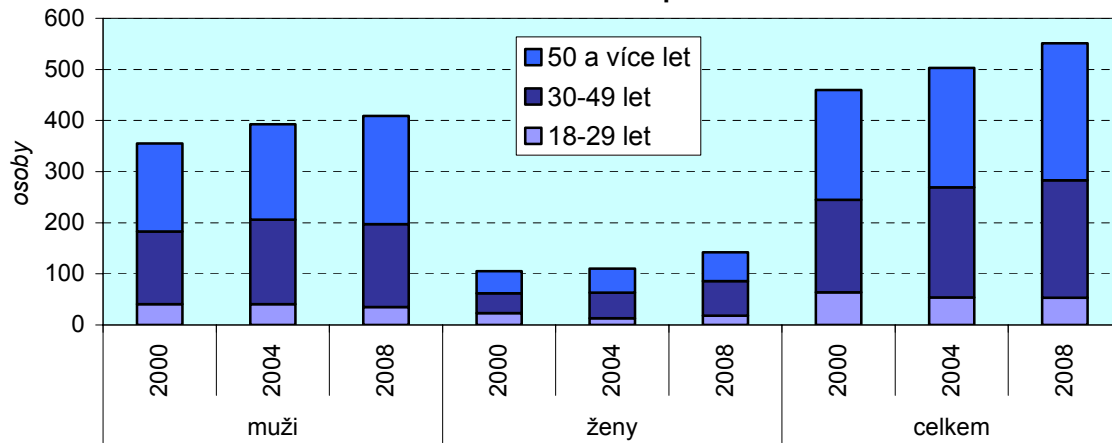

VOLBY DO ZASTUPITELSTVA KRAJE KRÁLOVÉHRADECKÉHO

Ukazatel	2000	2004	2008
Počet obyvatel k 1.1.	551 651	547 563	552 212
Počet obcí	448	448	448
Počet okrsků	935	939	940
Počet volených členů zastupitelstva	45	45	45

Rozdělení mandátů

*) v roce 2000 4KOALICE

Účast voličů na volbách

Vybrané údaje

Strana, hnutí, koalice	Kandidáti			Platné hlasy			Mandáty		
	2000	2004	2008	2000	2004	2008	2000	2004	2008
Kraj celkem - počet	460	503	551	148 754	142 145	179 522	45	45	45
z toho strany - podíl v %:									
4KOALICE	10,9	-	-	27,3	-	-	31,1	-	-
ČSNS-NEZ	9,8	-	-	4,6	-	-	-	-	-
ČSSD	10,9	9,1	8,5	13,7	12,2	33,3	15,6	13,3	40,0
EDVPMSOS	-	9,9	-	-	5,1	-	-	4,4	-
KDU-ČSL	-	9,9	-	-	10,6	-	-	11,1	-
KOAL_HK1	-	-	8,2	-	-	8,0	-	-	8,9
KSČM	9,8	8,9	8,2	18,7	17,0	14,0	22,2	17,8	15,6
NEZ	-	4,2	8,2	-	2,6	3,7	-	-	-
ODS	10,9	9,9	9,1	27,9	40,2	25,4	31,1	46,7	28,9
SNK	-	9,9	-	-	6,2	-	-	6,7	-
SNK ED	-	-	8,2	-	-	6,3	-	-	6,7
SZ	-	9,9	8,7	-	2,6	4,1	-	-	-
SŽJ	10,9	-	-	2,8	-	-	-	-	-
US-DEU	-	9,7	-	-	3,5	-	-	-	-
VOLBA_HK	-	-	9,1	-	-	5,2	-	-	-
VPM-OS	10,9	-	-	5,1	-	-	-	-	-

Platné hlasy pro vybrané strany

Kandidáti dle věku a pohlaví

Zvolení zastupitelé dle věku a pohlaví