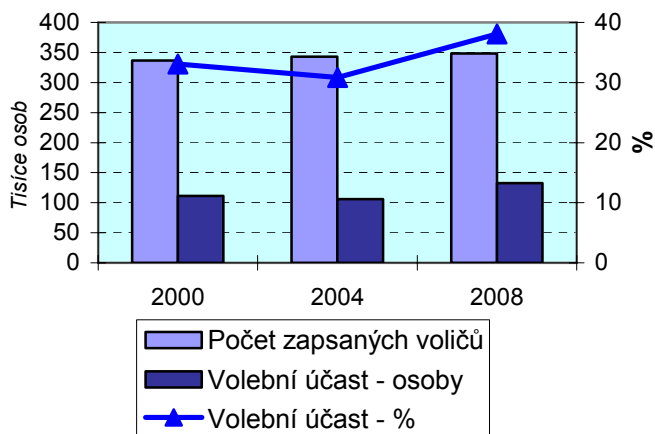

VOLBY DO ZASTUPITELSTVA KRAJE LIBERECKÉHO

Ukazatel	2000	2004	2008
Počet obyvatel k 1.1.	429 012	427 722	433 948
Počet obcí	216	216	215
Počet okrsků	580	584	587
Počet volených členů zastupitelstva	45	45	45

Rozdělení mandátů

Účast voličů na volbách

Vybrané údaje

Strana, hnutí, koalice	Kandidáti			Platné hlasy			Mandáty		
	2000	2004	2008	2000	2004	2008	2000	2004	2008
Kraj celkem - počet	643	649	536	108 272	103 998	129 668	45	45	45
z toho strany - podíl v %:									
4KOALICE	7,8	-	-	14,8	-	-	17,8	-	-
ČSNS	7,8	2,2	1,5	2,7	0,2	0,1	-	-	-
ČSSD	7,8	7,7	9,1	13,0	10,8	26,8	15,6	13,3	33,3
DRS	7,8	-	-	4,3	-	-	-	-	-
KDU-ČSL	-	7,7	-	-	4,3	-	-	-	-
KOALLIB1	-	-	9,3	-	-	3,8	-	-	-
KSČM	7,8	7,7	9,1	16,3	15,9	13,9	20,0	22,2	17,8
LUSZ	7,8	-	-	4,0	-	-	-	-	-
NEZ	7,8	7,7	-	6,3	2,6	-	6,7	-	-
ODS	7,8	7,7	9,3	24,8	36,1	22,5	28,9	48,9	26,7
OS	7,8	-	-	9,2	-	-	11,1	-	-
SLK	-	-	8,8	-	-	13,8	-	-	15,6
SNK	-	7,7	-	-	4,5	-	-	-	-
SOS	-	7,7	9,3	-	12,6	6,1	-	15,6	6,7
SZ	-	7,4	9,0	-	2,9	4,9	-	-	-
US-DEU	-	7,7	-	-	2,4	-	-	-	-
USZ	-	-	9,3	-	-	4,4	-	-	-
USZ+DRS	-	7,6	-	-	4,3	-	-	-	-