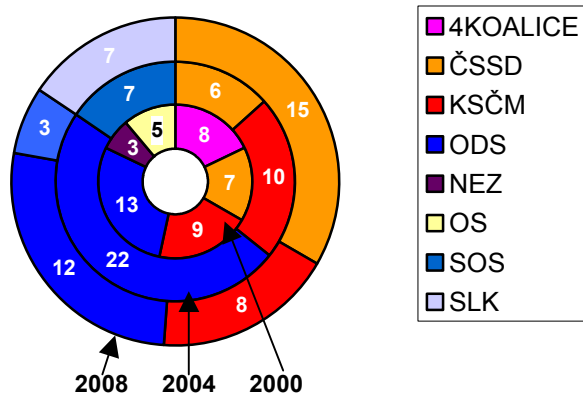

VOLBY DO ZASTUPITELSTVA KRAJE LIBERECKÉHO

Ukazatel	2000	2004	2008
Počet obyvatel k 1.1.	429 012	427 722	433 948
Počet obcí	216	216	215
Počet okrsků	580	584	587
Počet volených členů zastupitelstva	45	45	45

Rozdělení mandátů

Účast voličů na volbách

Vybrané údaje

Strana, hnutí, koalice	Kandidáti			Platné hlasy			Mandáty		
	2000	2004	2008	2000	2004	2008	2000	2004	2008
Kraj celkem - počet	643	649	536	108 272	103 998	129 668	45	45	45
z toho strany - podíl v %:									
4KOALICE	7,8	-	-	14,8	-	-	17,8	-	-
ČSNS	7,8	2,2	1,5	2,7	0,2	0,1	-	-	-
ČSSD	7,8	7,7	9,1	13,0	10,8	26,8	15,6	13,3	33,3
DRS	7,8	-	-	4,3	-	-	-	-	-
KDU-ČSL	-	7,7	-	-	4,3	-	-	-	-
KOALLIB1	-	-	9,3	-	-	3,8	-	-	-
KSČM	7,8	7,7	9,1	16,3	15,9	13,9	20,0	22,2	17,8
LUSZ	7,8	-	-	4,0	-	-	-	-	-
NEZ	7,8	7,7	-	6,3	2,6	-	6,7	-	-
ODS	7,8	7,7	9,3	24,8	36,1	22,5	28,9	48,9	26,7
OS	7,8	-	-	9,2	-	-	11,1	-	-
SLK	-	-	8,8	-	-	13,8	-	-	15,6
SNK	-	7,7	-	-	4,5	-	-	-	-
SOS	-	7,7	9,3	-	12,6	6,1	-	15,6	6,7
SZ	-	7,4	9,0	-	2,9	4,9	-	-	-
US-DEU	-	7,7	-	-	2,4	-	-	-	-
USZ	-	-	9,3	-	-	4,4	-	-	-
USZ+DRS	-	7,6	-	-	4,3	-	-	-	-