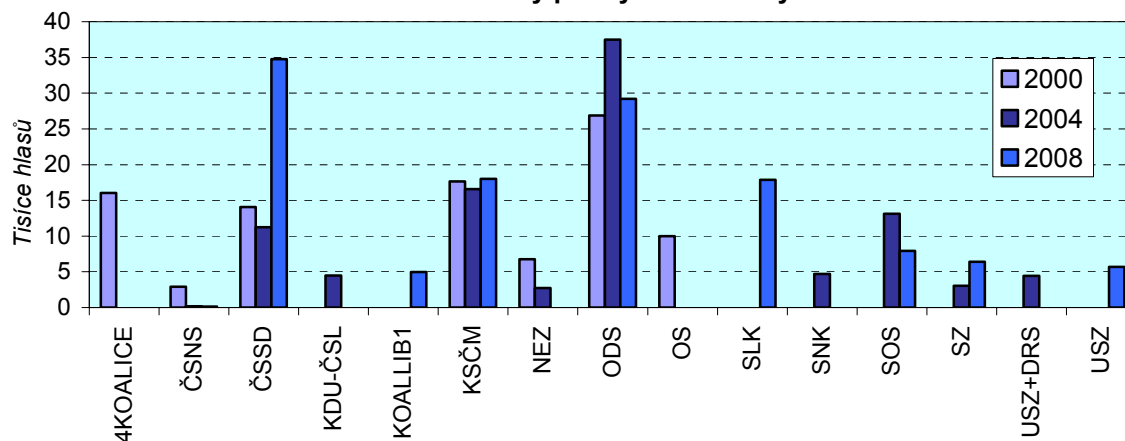

VOLBY DO ZASTUPITELSTVA KRAJE LIBERECKÉHO

Ukazatel	2000	2004	2008
Počet obyvatel k 1.1.	429 012	427 722	433 948
Počet obcí	216	216	215
Počet okrsků	580	584	587
Počet volených členů zastupitelstva	45	45	45

Rozdělení mandátů

Účast voličů na volbách

Vybrané údaje

Strana, hnutí, koalice	Kandidáti			Platné hlasy			Mandáty		
	2000	2004	2008	2000	2004	2008	2000	2004	2008
Kraj celkem - počet	643	649	536	108 272	103 998	129 668	45	45	45
z toho strany - podíl v %:									
4KOALICE	7,8	-	-	14,8	-	-	17,8	-	-
ČSNS	7,8	2,2	1,5	2,7	0,2	0,1	-	-	-
ČSSD	7,8	7,7	9,1	13,0	10,8	26,8	15,6	13,3	33,3
DRS	7,8	-	-	4,3	-	-	-	-	-
KDU-ČSL	-	7,7	-	-	4,3	-	-	-	-
KOALLIB1	-	-	9,3	-	-	3,8	-	-	-
KSČM	7,8	7,7	9,1	16,3	15,9	13,9	20,0	22,2	17,8
LUSZ	7,8	-	-	4,0	-	-	-	-	-
NEZ	7,8	7,7	-	6,3	2,6	-	6,7	-	-
ODS	7,8	7,7	9,3	24,8	36,1	22,5	28,9	48,9	26,7
OS	7,8	-	-	9,2	-	-	11,1	-	-
SLK	-	-	8,8	-	-	13,8	-	-	15,6
SNK	-	7,7	-	-	4,5	-	-	-	-
SOS	-	7,7	9,3	-	12,6	6,1	-	15,6	6,7
SZ	-	7,4	9,0	-	2,9	4,9	-	-	-
US-DEU	-	7,7	-	-	2,4	-	-	-	-
USZ	-	-	9,3	-	-	4,4	-	-	-
USZ+DRS	-	7,6	-	-	4,3	-	-	-	-

Platné hlasy pro vybrané strany

Kandidáti dle věku a pohlaví

Zvolení zastupitelé dle věku a pohlaví