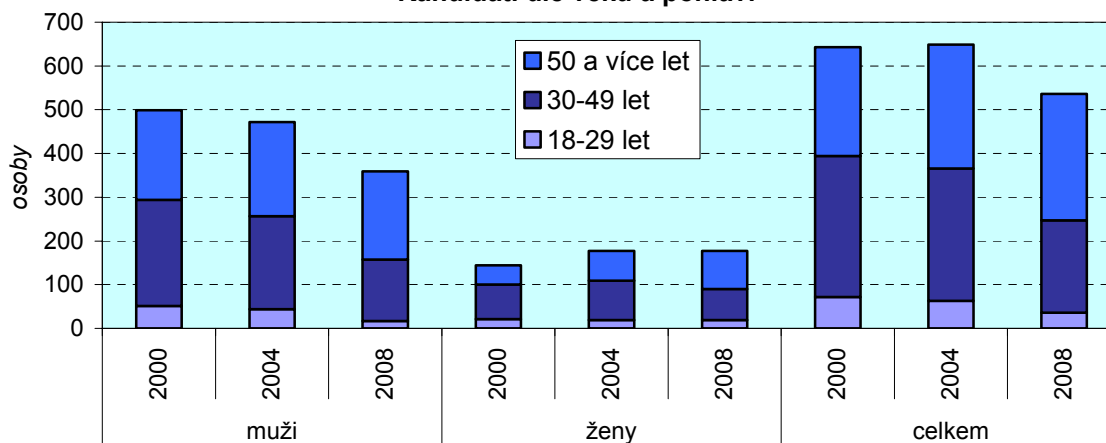

VOLBY DO ZASTUPITELSTVA KRAJE LIBERECKÉHO

Ukazatel	2000	2004	2008
Počet obyvatel k 1.1.	429 012	427 722	433 948
Počet obcí	216	216	215
Počet okrsků	580	584	587
Počet volených členů zastupitelstva	45	45	45

Rozdělení mandátů

Účast voličů na volbách

Vybrané údaje

Strana, hnutí, koalice	Kandidáti			Platné hlasy			Mandáty		
	2000	2004	2008	2000	2004	2008	2000	2004	2008
Kraj celkem - počet	643	649	536	108 272	103 998	129 668	45	45	45
z toho strany - podíl v %:									
4KOALICE	7,8	-	-	14,8	-	-	17,8	-	-
ČSNS	7,8	2,2	1,5	2,7	0,2	0,1	-	-	-
ČSSD	7,8	7,7	9,1	13,0	10,8	26,8	15,6	13,3	33,3
DRS	7,8	-	-	4,3	-	-	-	-	-
KDU-ČSL	-	7,7	-	-	4,3	-	-	-	-
KOALLIB1	-	-	9,3	-	-	3,8	-	-	-
KSČM	7,8	7,7	9,1	16,3	15,9	13,9	20,0	22,2	17,8
LUSZ	7,8	-	-	4,0	-	-	-	-	-
NEZ	7,8	7,7	-	6,3	2,6	-	6,7	-	-
ODS	7,8	7,7	9,3	24,8	36,1	22,5	28,9	48,9	26,7
OS	7,8	-	-	9,2	-	-	11,1	-	-
SLK	-	-	8,8	-	-	13,8	-	-	15,6
SNK	-	7,7	-	-	4,5	-	-	-	-
SOS	-	7,7	9,3	-	12,6	6,1	-	15,6	6,7
SZ	-	7,4	9,0	-	2,9	4,9	-	-	-
US-DEU	-	7,7	-	-	2,4	-	-	-	-
USZ	-	-	9,3	-	-	4,4	-	-	-
USZ+DRS	-	7,6	-	-	4,3	-	-	-	-

Platné hlasy pro vybrané strany

Kandidáti dle věku a pohlaví

Zvolení zastupitelé dle věku a pohlaví