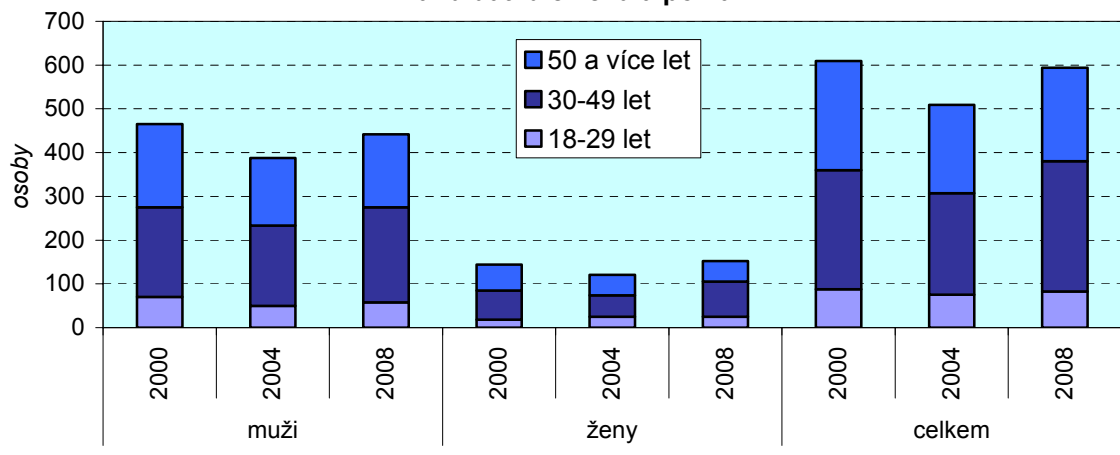

Kandidáti dle věku a pohlaví