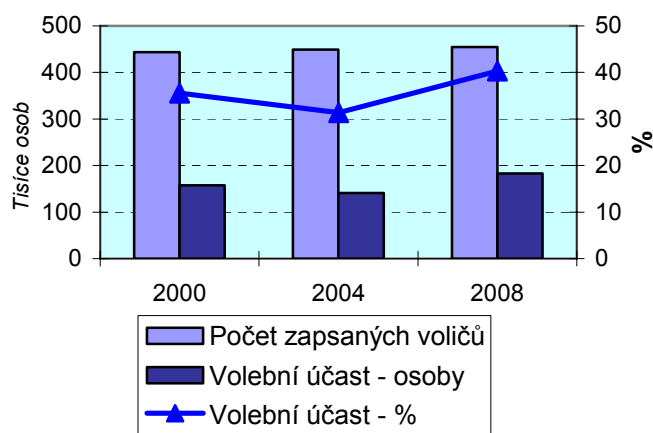

## VOLBY DO ZASTUPITELSTVA KRAJE PLZEŇSKÉHO

Ukazatel	2000	2004	2008
Počet obyvatel k 1.1.	551 870	550 113	561 074
Počet obcí	512	510	510
Počet okrsků	1 093	1 088	1 087
Počet volených členů zastupitelstva	45	45	45

### Rozdělení mandátů

### Účast voličů na volbách