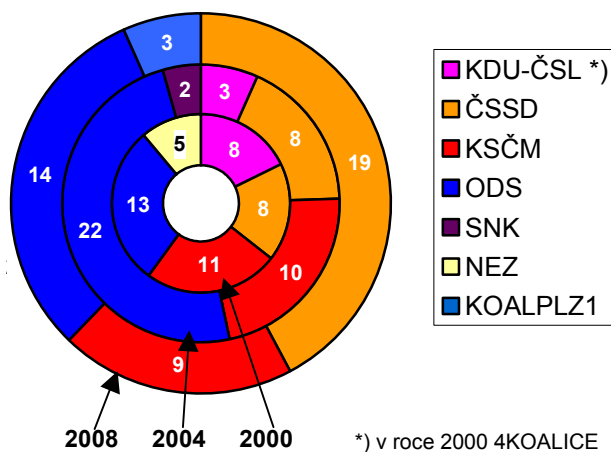

## VOLBY DO ZASTUPITELSTVA KRAJE PLZEŇSKÉHO

Ukazatel	2000	2004	2008
Počet obyvatel k 1.1.	551 870	550 113	561 074
Počet obcí	512	510	510
Počet okrsků	1 093	1 088	1 087
Počet volených členů zastupitelstva	45	45	45

### Rozdělení mandátů

### Účast voličů na volbách