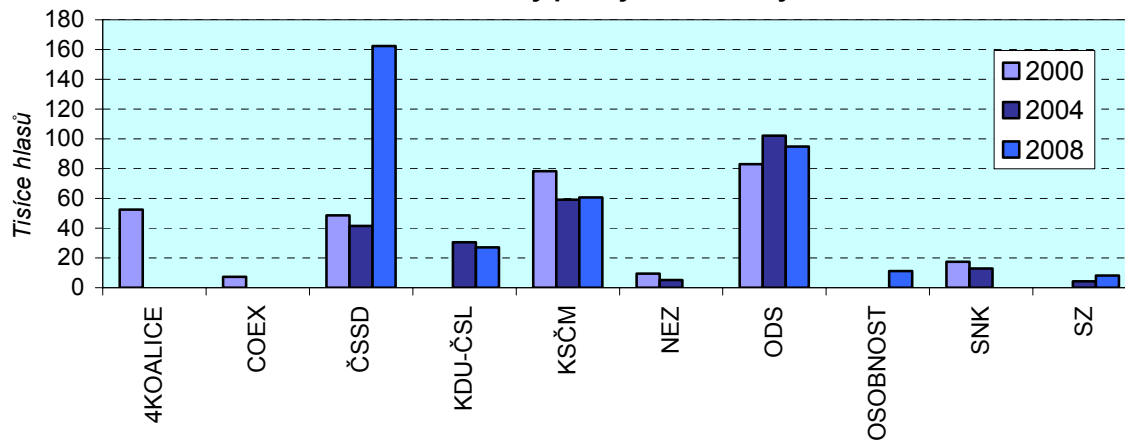

Platné hlasy pro vybrané strany