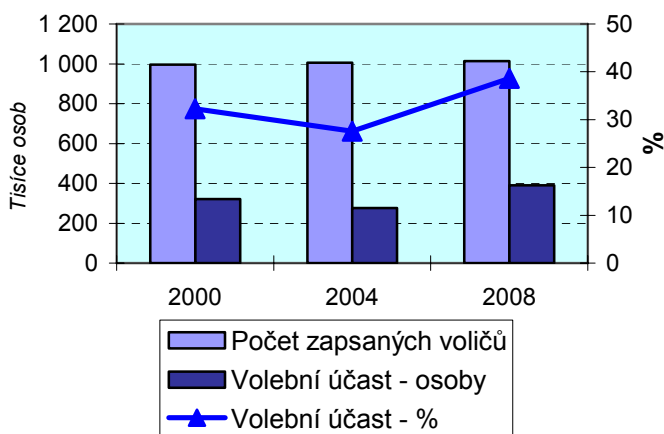

## VOLBY DO ZASTUPITELSTVA KRAJE MORAVSKOSLEZSKÉHO

Ukazatel	2000	2004	2008
Počet obyvatel k 1.1.	1 281 410	1 260 277	1 249 897
Počet obcí	323	321	321
Počet okrsků	1 324	1 314	1 318
Počet volených členů zastupitelstva	65	65	65

**Rozdělení mandátů**

\*) v roce 2000 4KOALICE

**Účast voličů na volbách**