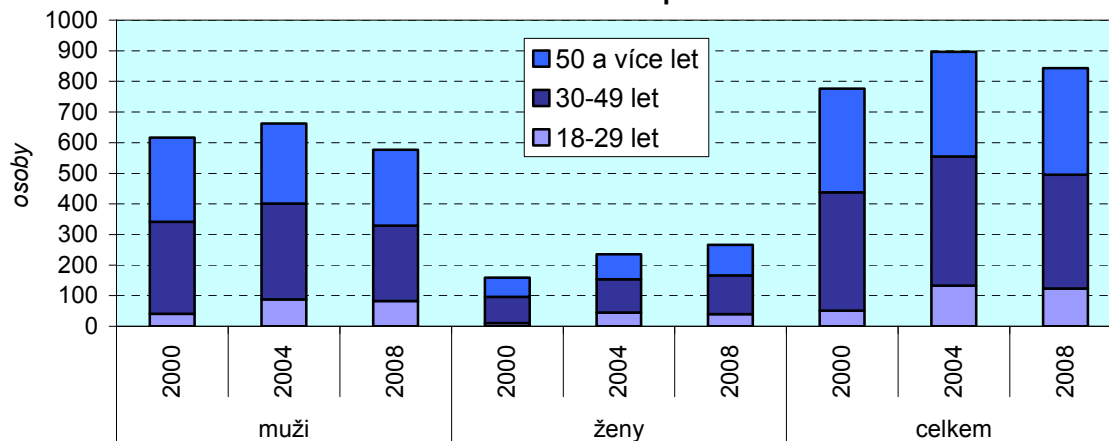

Kandidáti dle věku a pohlaví