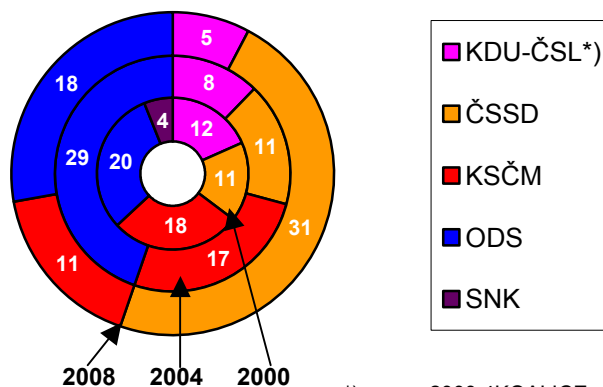

## VOLBY DO ZASTUPITELSTVA KRAJE MORAVSKOSLEZSKÉHO

Ukazatel	2000	2004	2008
Počet obyvatel k 1.1.	1 281 410	1 260 277	1 249 897
Počet obcí	323	321	321
Počet okrsků	1 324	1 314	1 318
Počet volených členů zastupitelstva	65	65	65

**Rozdělení mandátů**

\*) v roce 2000 4KOALICE

**Účast voličů na volbách**

### Vybrané údaje

Strana, hnutí, koalice	Kandidáti			Platné hlasy			Mandáty		
	2000	2004	2008	2000	2004	2008	2000	2004	2008
Kraj celkem - počet	776	897	843	312 903	269 493	380 896	65	65	65
z toho strany - podíl v %:									
4KOALICE	8,8	-	-	16,8	-	-	18,5	-	-
COEX	8,9	-	-	2,3	-	-	-	-	-
ČSSD	9,0	7,2	8,2	15,6	15,4	42,6	16,9	16,9	47,7
KDU-ČSL	-	7,2	8,3	-	11,3	7,1	-	12,3	7,7
KSČM	9,0	7,8	8,3	25,0	22,0	15,9	27,7	26,2	16,9
NEZ	9,0	7,8	-	3,0	1,9	-	-	-	-
ODS	8,9	7,5	8,3	26,5	37,9	24,9	30,8	44,6	27,7
OSOBNOST	-	-	8,3	-	-	3,0	-	-	-
SNK	8,8	7,8	-	5,5	4,8	-	6,2	-	-
SZ	-	7,5	7,7	-	1,6	2,1	-	-	-