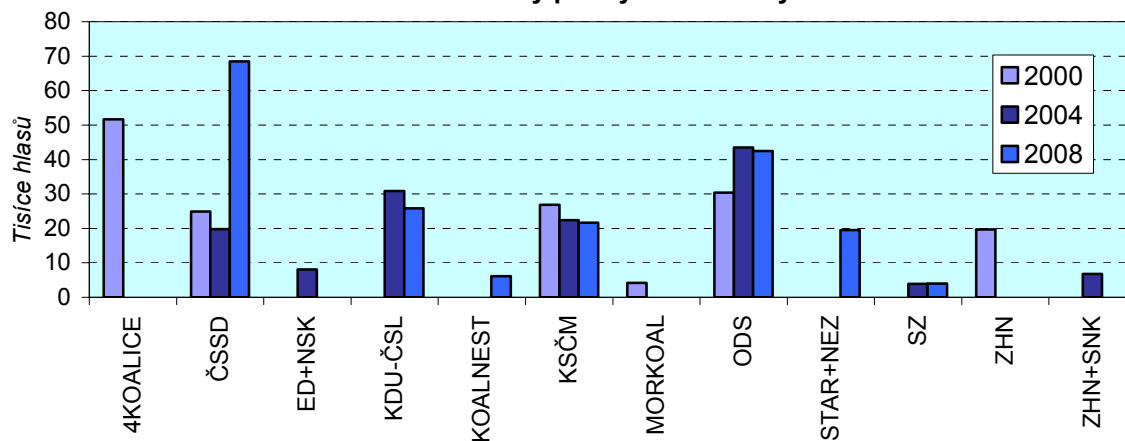

Rozdělení mandátů

*) v roce 2000 4KOALICE

Účast voličů na volbách

Vybrané údaje

| Strana, hnutí, koalice | Kandidáti | | | Platné hlasy | | | Mandáty | | |
|----------------------------|-----------|------|------|--------------|---------|---------|---------|------|------|
| | 2000 | 2004 | 2008 | 2000 | 2004 | 2008 | 2000 | 2004 | 2008 |
| Kraj celkem - počet | 476 | 553 | 474 | 164 727 | 144 617 | 193 328 | 45 | 45 | 45 |
| z toho strany - podíl v %: | | | | | | | | | |
| 4KOALICE | 9,5 | - | - | 31,4 | - | - | 33,3 | - | - |
| ČSSD | 10,1 | 9,0 | 10,3 | 15,1 | 13,7 | 35,4 | 15,6 | 15,6 | 40,0 |
| ED+NSK | - | 8,9 | - | - | 5,6 | - | - | 6,6 | - |
| KDU-ČSL | - | 8,1 | 9,5 | - | 21,3 | 13,4 | - | 24,4 | 13,3 |
| KOALNEST | - | - | 10,5 | - | - | 3,2 | - | - | - |
| KSČM | 10,5 | 9,0 | 10,5 | 16,3 | 15,5 | 11,2 | 17,8 | 17,8 | 11,1 |
| MORKOAL | 10,5 | - | - | 2,5 | - | - | - | - | - |
| ODS | 10,3 | 9,0 | 10,5 | 18,5 | 30,1 | 22,0 | 20,0 | 35,6 | 24,4 |
| STAR+NEZ | - | - | 10,5 | - | - | 10,1 | - | - | 11,1 |
| SZ | - | 8,1 | 9,9 | - | 2,7 | 2,1 | - | - | - |
| ZHN | 10,5 | - | - | 12,0 | - | - | 13,3 | - | - |
| ZHN+SNK | - | 9,0 | - | - | 4,7 | - | - | - | - |

Platné hlasy pro vybrané strany

Kandidáti dle věku a pohlaví

Zvolení zastupitelé dle věku a pohlaví