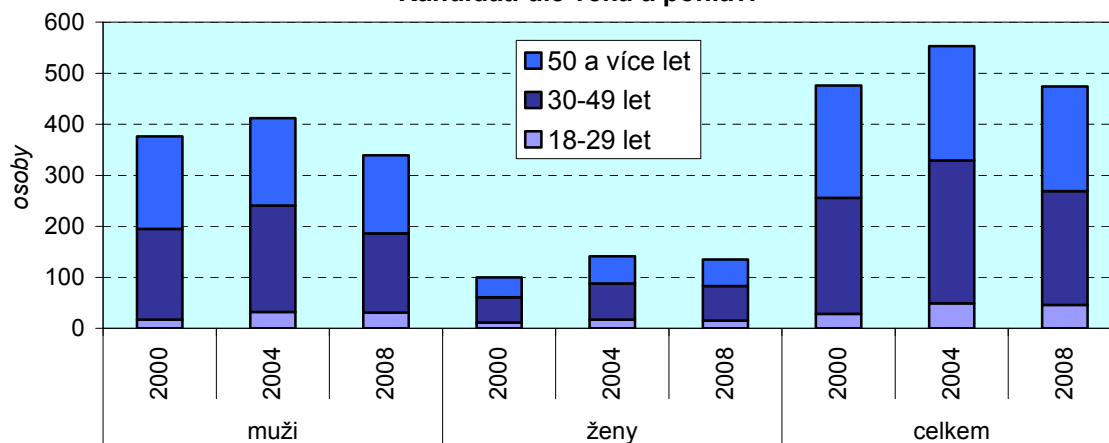

VOLBY DO ZASTUPITELSTVA KRAJE ZLÍNSKÉHO

| Ukazatel | 2000 | 2004 | 2008 |
|-------------------------------------|---------|---------|---------|
| Počet obyvatel k 1.1. | 598 339 | 591 866 | 590 780 |
| Počet obcí | 300 | 304 | 304 |
| Počet okrsků | 680 | 680 | 679 |
| Počet volených členů zastupitelstva | 45 | 45 | 45 |

Rozdělení mandátů

*) v roce 2000 4KOALICE

Účast voličů na volbách

Vybrané údaje

| Strana, hnutí, koalice | Kandidáti | | | Platné hlasy | | | Mandáty | | |
|----------------------------|-----------|------|------|--------------|---------|---------|---------|------|------|
| | 2000 | 2004 | 2008 | 2000 | 2004 | 2008 | 2000 | 2004 | 2008 |
| Kraj celkem - počet | 476 | 553 | 474 | 164 727 | 144 617 | 193 328 | 45 | 45 | 45 |
| z toho strany - podíl v %: | | | | | | | | | |
| 4KOALICE | 9,5 | - | - | 31,4 | - | - | 33,3 | - | - |
| ČSSD | 10,1 | 9,0 | 10,3 | 15,1 | 13,7 | 35,4 | 15,6 | 15,6 | 40,0 |
| ED+NSK | - | 8,9 | - | - | 5,6 | - | - | 6,6 | - |
| KDU-ČSL | - | 8,1 | 9,5 | - | 21,3 | 13,4 | - | 24,4 | 13,3 |
| KOALNEST | - | - | 10,5 | - | - | 3,2 | - | - | - |
| KSČM | 10,5 | 9,0 | 10,5 | 16,3 | 15,5 | 11,2 | 17,8 | 17,8 | 11,1 |
| MORKOAL | 10,5 | - | - | 2,5 | - | - | - | - | - |
| ODS | 10,3 | 9,0 | 10,5 | 18,5 | 30,1 | 22,0 | 20,0 | 35,6 | 24,4 |
| STAR+NEZ | - | - | 10,5 | - | - | 10,1 | - | - | 11,1 |
| SZ | - | 8,1 | 9,9 | - | 2,7 | 2,1 | - | - | - |
| ZHN | 10,5 | - | - | 12,0 | - | - | 13,3 | - | - |
| ZHN+SNK | - | 9,0 | - | - | 4,7 | - | - | - | - |

Platné hlasy pro vybrané strany

Kandidáti dle věku a pohlaví

Zvolení zastupitelé dle věku a pohlaví