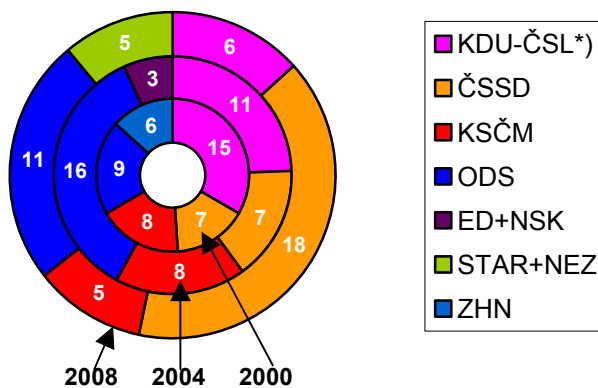

VOLBY DO ZASTUPITELSTVA KRAJE ZLÍNSKÉHO

| Ukazatel | 2000 | 2004 | 2008 |
|-------------------------------------|---------|---------|---------|
| Počet obyvatel k 1.1. | 598 339 | 591 866 | 590 780 |
| Počet obcí | 300 | 304 | 304 |
| Počet okrsků | 680 | 680 | 679 |
| Počet volených členů zastupitelstva | 45 | 45 | 45 |

Rozdělení mandátů

*) v roce 2000 4KOALICE

Účast voličů na volbách

Vybrané údaje

| Strana, hnutí, koalice | Kandidáti | | | Platné hlasy | | | Mandáty | | |
|----------------------------|-----------|------|------|--------------|---------|---------|---------|------|------|
| | 2000 | 2004 | 2008 | 2000 | 2004 | 2008 | 2000 | 2004 | 2008 |
| Kraj celkem - počet | 476 | 553 | 474 | 164 727 | 144 617 | 193 328 | 45 | 45 | 45 |
| z toho strany - podíl v %: | | | | | | | | | |
| 4KOALICE | 9,5 | - | - | 31,4 | - | - | 33,3 | - | - |
| ČSSD | 10,1 | 9,0 | 10,3 | 15,1 | 13,7 | 35,4 | 15,6 | 15,6 | 40,0 |
| ED+NSK | - | 8,9 | - | - | 5,6 | - | - | 6,6 | - |
| KDU-ČSL | - | 8,1 | 9,5 | - | 21,3 | 13,4 | - | 24,4 | 13,3 |
| KOALNEST | - | - | 10,5 | - | - | 3,2 | - | - | - |
| KSČM | 10,5 | 9,0 | 10,5 | 16,3 | 15,5 | 11,2 | 17,8 | 17,8 | 11,1 |
| MORKOAL | 10,5 | - | - | 2,5 | - | - | - | - | - |
| ODS | 10,3 | 9,0 | 10,5 | 18,5 | 30,1 | 22,0 | 20,0 | 35,6 | 24,4 |
| STAR+NEZ | - | - | 10,5 | - | - | 10,1 | - | - | 11,1 |
| SZ | - | 8,1 | 9,9 | - | 2,7 | 2,1 | - | - | - |
| ZHN | 10,5 | - | - | 12,0 | - | - | 13,3 | - | - |
| ZHN+SNK | - | 9,0 | - | - | 4,7 | - | - | - | - |