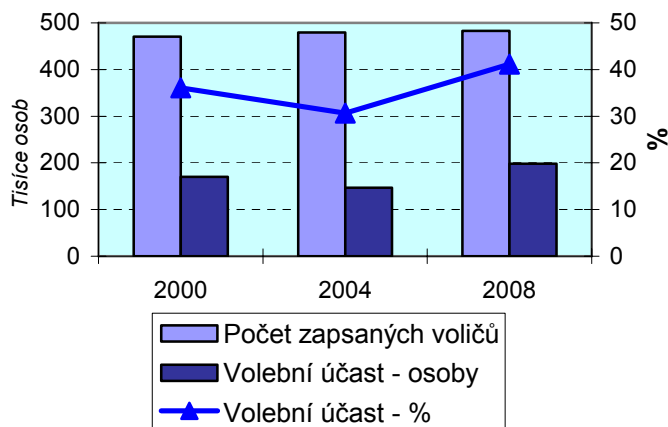

VOLBY DO ZASTUPITELSTVA KRAJE ZLÍNSKÉHO

| Ukazatel | 2000 | 2004 | 2008 |
|-------------------------------------|---------|---------|---------|
| Počet obyvatel k 1.1. | 598 339 | 591 866 | 590 780 |
| Počet obcí | 300 | 304 | 304 |
| Počet okrsků | 680 | 680 | 679 |
| Počet volených členů zastupitelstva | 45 | 45 | 45 |

Rozdělení mandátů

*) v roce 2000 4KOALICE

Účast voličů na volbách

Vybrané údaje

| Strana, hnutí, koalice | Kandidáti | | | Platné hlasy | | | Mandáty | | |
|----------------------------|-----------|------|------|--------------|---------|---------|---------|------|------|
| | 2000 | 2004 | 2008 | 2000 | 2004 | 2008 | 2000 | 2004 | 2008 |
| Kraj celkem - počet | 476 | 553 | 474 | 164 727 | 144 617 | 193 328 | 45 | 45 | 45 |
| z toho strany - podíl v %: | | | | | | | | | |
| 4KOALICE | 9,5 | - | - | 31,4 | - | - | 33,3 | - | - |
| ČSSD | 10,1 | 9,0 | 10,3 | 15,1 | 13,7 | 35,4 | 15,6 | 15,6 | 40,0 |
| ED+NSK | - | 8,9 | - | - | 5,6 | - | - | 6,6 | - |
| KDU-ČSL | - | 8,1 | 9,5 | - | 21,3 | 13,4 | - | 24,4 | 13,3 |
| KOALNEST | - | - | 10,5 | - | - | 3,2 | - | - | - |
| KSČM | 10,5 | 9,0 | 10,5 | 16,3 | 15,5 | 11,2 | 17,8 | 17,8 | 11,1 |
| MORKOAL | 10,5 | - | - | 2,5 | - | - | - | - | - |
| ODS | 10,3 | 9,0 | 10,5 | 18,5 | 30,1 | 22,0 | 20,0 | 35,6 | 24,4 |
| STAR+NEZ | - | - | 10,5 | - | - | 10,1 | - | - | 11,1 |
| SZ | - | 8,1 | 9,9 | - | 2,7 | 2,1 | - | - | - |
| ZHN | 10,5 | - | - | 12,0 | - | - | 13,3 | - | - |
| ZHN+SNK | - | 9,0 | - | - | 4,7 | - | - | - | - |