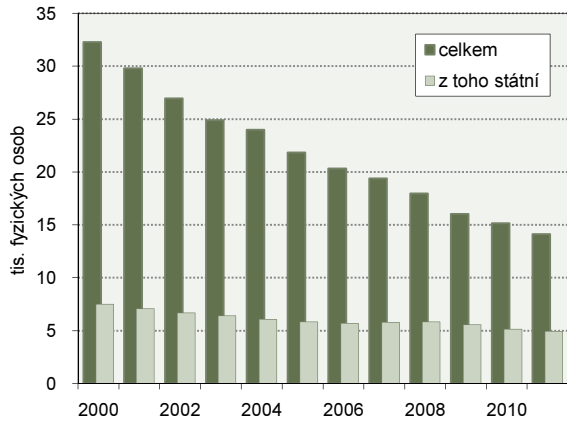

ZAMĚŠTNANCI V LESNICTVÍ

PRŮMĚRNÁ HRUBÁ MĚSÍČNÍ MZDA