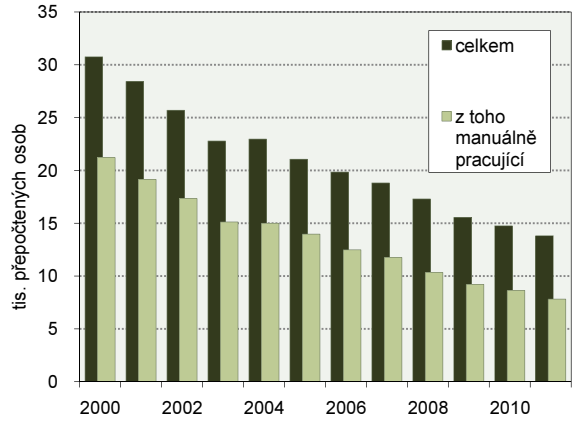

ZAMĚŠTNANCI V LESNICTVÍ

PRŮMĚRNÁ HRUBÁ MĚSÍČNÍ MZDA