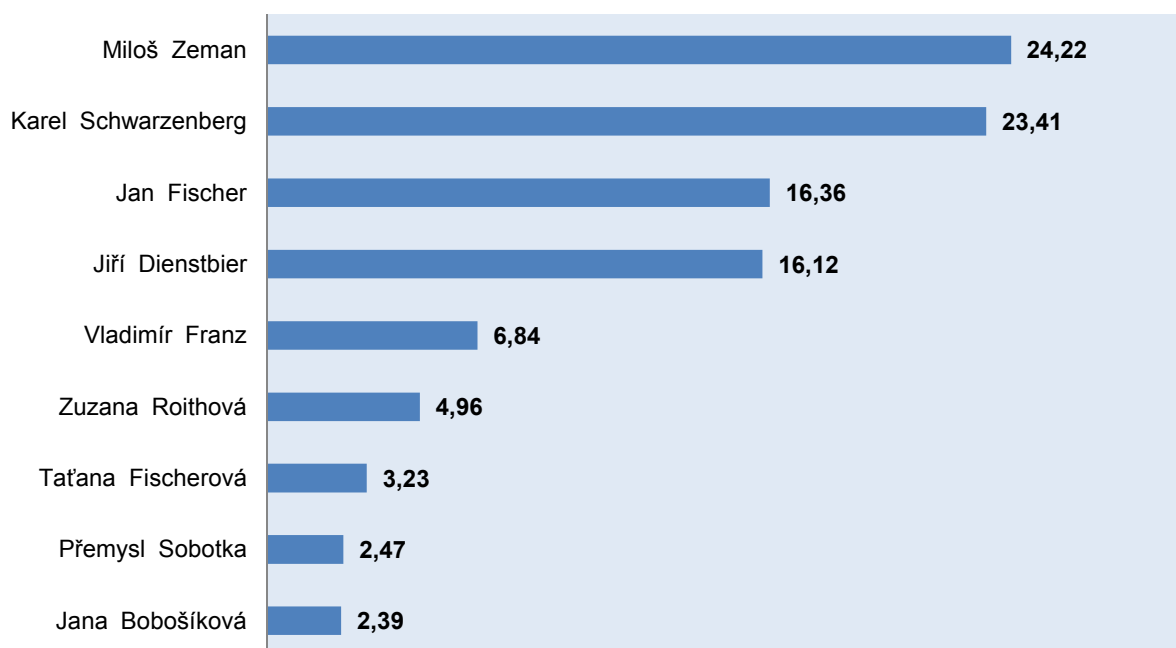

VOLBA PREZIDENTA REPUBLIKY V LEDNU 2013

Tab. 3 Platné hlasy pro jednotlivé kandidáty v 1. a 2. kole volby

Umístění kandidáta	Jméno a příjmení	Navrhující strana	Platné hlasy 1. kolo		Platné hlasy 2. kolo	
			absolutně	%	absolutně	%
1.	Miloš Zeman	Občan	1 245 848	24,22	2 717 405	54,80
2.	Karel Schwarzenberg	Poslanci	1 204 195	23,41	2 241 171	45,20
3.	Jan Fischer	Občan	841 437	16,36	x	x
4.	Jiří Dienstbier	Senátoři	829 297	16,12	x	x
5.	Vladimír Franz	Občan	351 916	6,84	x	x
6.	Zuzana Roithová	Občan	255 045	4,96	x	x
7.	Taťana Fischerová	Občan	166 211	3,23	x	x
8.	Přemysl Sobotka	Poslanci	126 846	2,47	x	x
9.	Jana Bobošíková	Občan	123 171	2,39	x	x

Graf 4 Platné hlasy pro kandidáty v 1. kole volby v %

Postupující do 2. kola volby:

1. **Miloš Zeman**
2. **Karel Schwarzenberg**

Zvolen prezidentem ČR:

Miloš Zeman