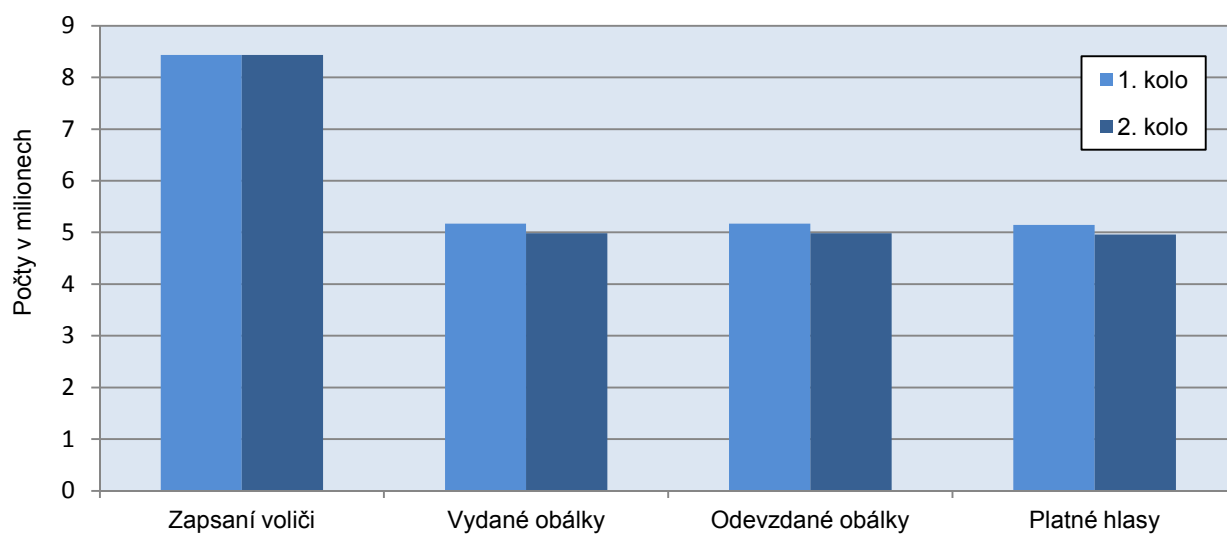

VOLBA PREZIDENTA REPUBLIKY V LEDNU 2013

Tab. 2 Volební účast a platné hlasy v 1. a 2. kole volby

Kolo volby	Okrsky	Zapsaní voliči	Vydané obálky	Volební účast	Odevzdané obálky	Platné hlasy	Platné hlasy v %
1. kolo	14 904	8 435 522	5 171 666	61,31	5 168 161	5 143 966	99,53
2. kolo	14 904	8 434 941	4 986 040	59,11	4 983 481	4 958 576	99,50

Graf 2 Voliči a platné hlasy v 1. a 2. kole volby

Graf 3 Počet kandidátů a platné hlasy v 1. kole volby podle navrhuující strany (v %)