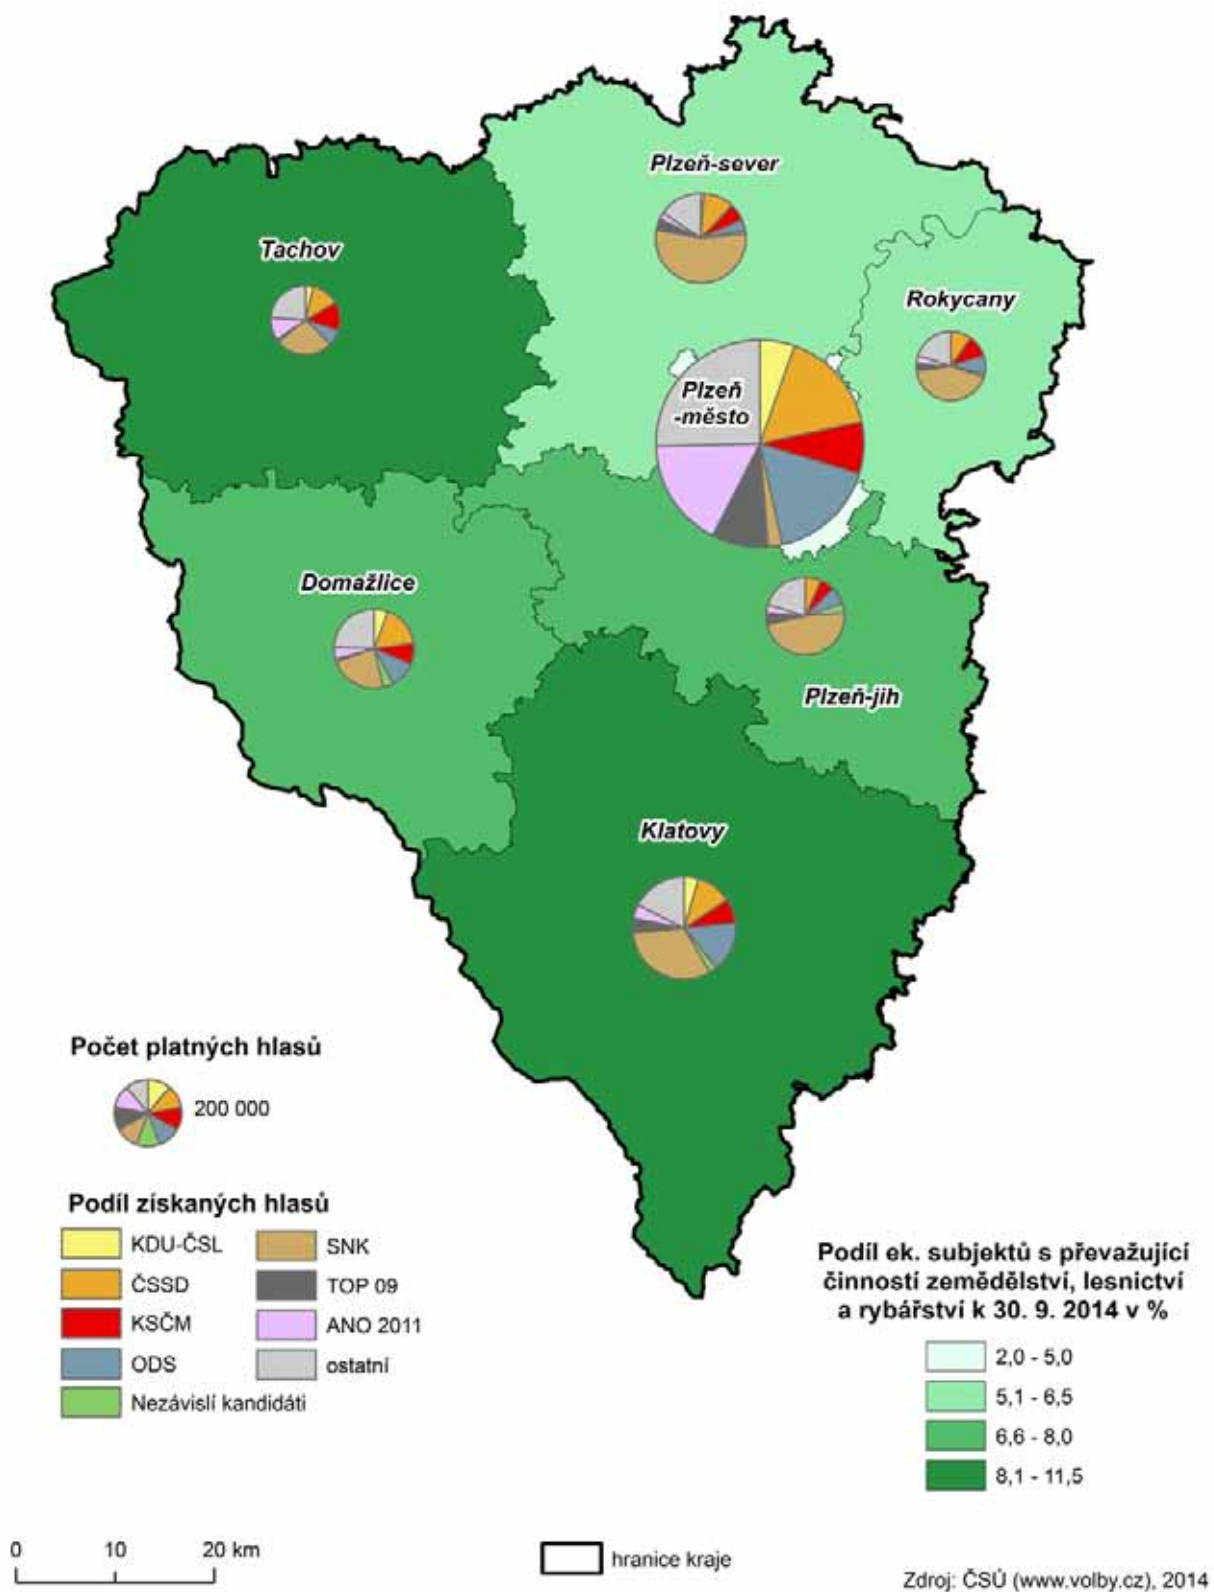

1.4. Výsledky voleb v socioekonomickém kontextu

Získané hlasy a podíl osob ve věku 18 - 30 let

Volby do zastupitelstev obcí, městysů a měst v okresech Plzeňského kraje

Získané hlasy a podíl osob ve věku 30 - 60 let

Volby do zastupitelstev obcí, městysů a měst v okresech Plzeňského kraje

Získané hlasy a podíl osob ve věku 60 a více let

Volby do zastupitelstev obcí, městysů a měst v okresech Plzeňského kraje

Získané hlasy a podíl nezaměstnaných osob

Volby do zastupitelstev obcí, městysů a měst v okresech Plzeňského kraje

Získané hlasy a podíl zemědělských ekonomických subjektů

Volby do zastupitelstev obcí, městysů a měst v okresech Plzeňského kraje