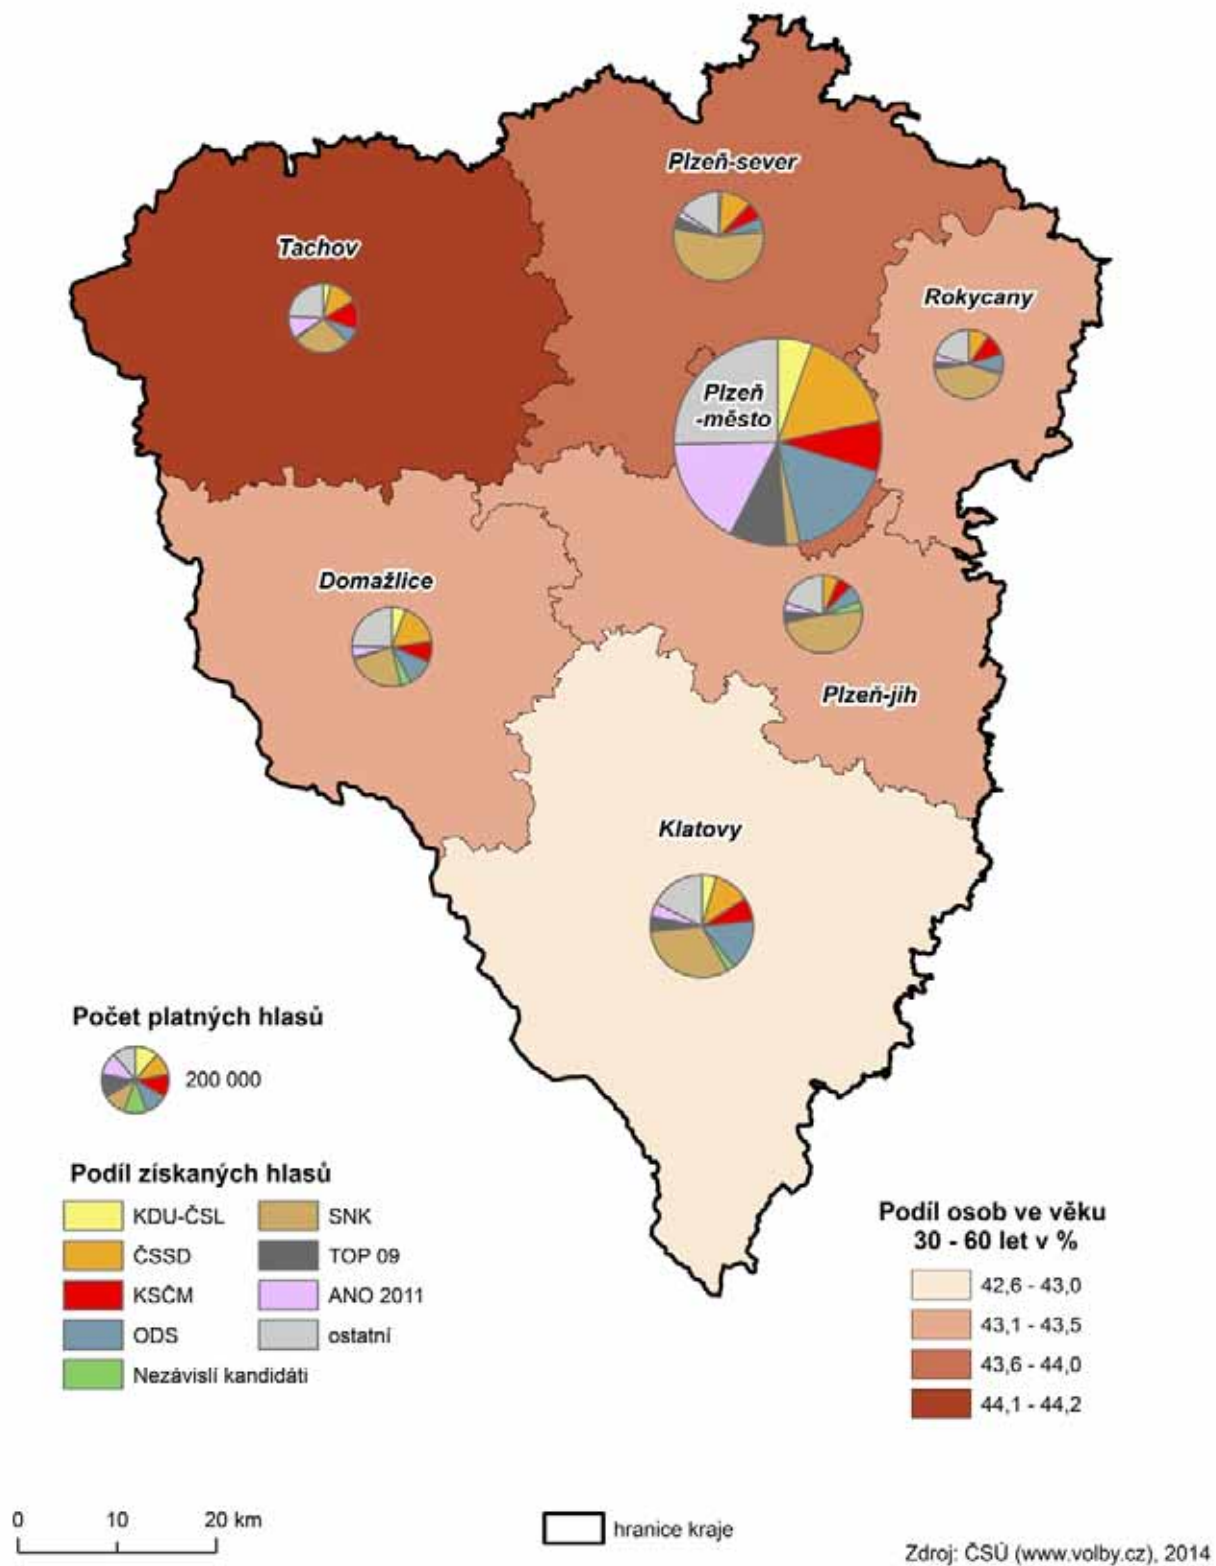

1.4. Výsledky voleb v socioekonomickém kontextu

Získané hlasy a podíl osob ve věku 18 - 30 let

Volby do zastupitelstev obcí, městysů a měst v okresech Plzeňského kraje

Získané hlasy a podíl osob ve věku 30 - 60 let

Volby do zastupitelstev obcí, městysů a měst v okresech Plzeňského kraje

Získané hlasy a podíl osob ve věku 60 a více let

Volby do zastupitelstev obcí, městysů a měst v okresech Plzeňského kraje

Získané hlasy a podíl nezaměstnaných osob

Volby do zastupitelstev obcí, městysů a měst v okresech Plzeňského kraje

Získané hlasy a podíl zemědělských ekonomických subjektů

Volby do zastupitelstev obcí, městysů a měst v okresech Plzeňského kraje