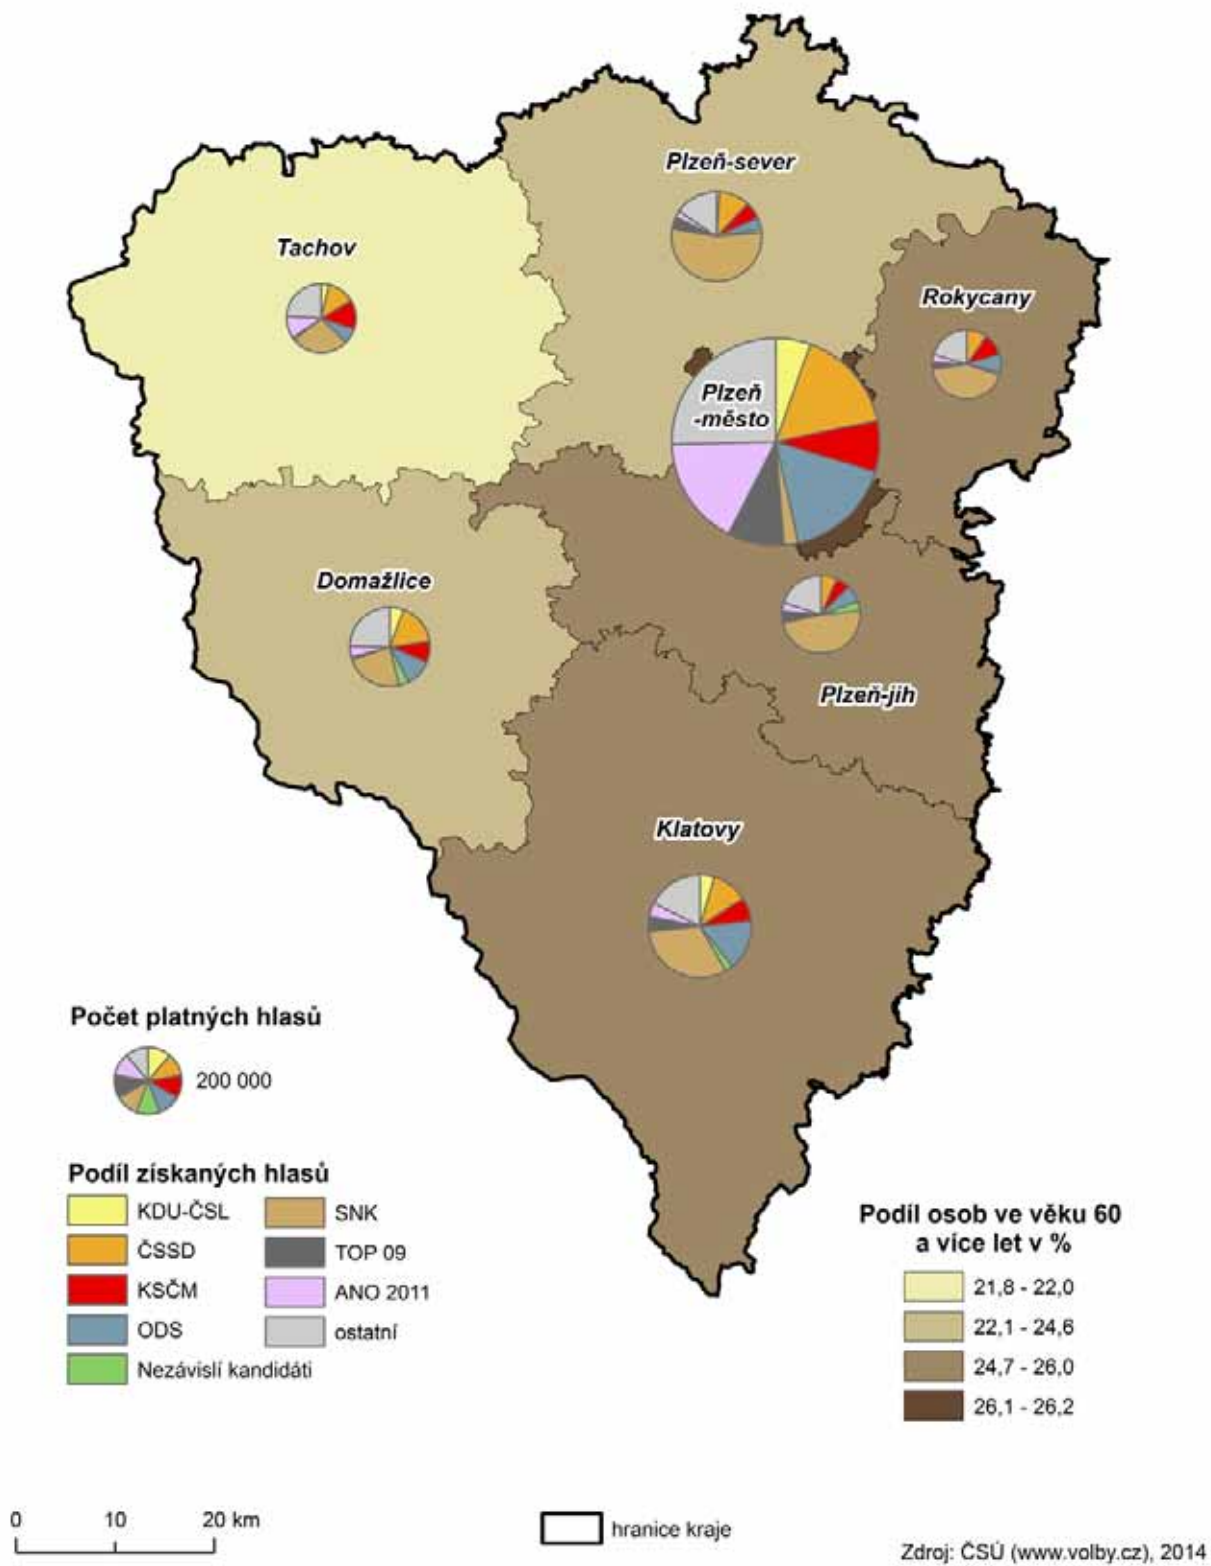

1.4. Výsledky voleb v socioekonomickém kontextu

Získané hlasy a podíl osob ve věku 18 - 30 let

Volby do zastupitelstev obcí, městysů a měst v okresech Plzeňského kraje

Získané hlasy a podíl osob ve věku 30 - 60 let

Volby do zastupitelstev obcí, městysů a měst v okresech Plzeňského kraje

Získané hlasy a podíl osob ve věku 60 a více let

Volby do zastupitelstev obcí, městysů a měst v okresech Plzeňského kraje

Získané hlasy a podíl nezaměstnaných osob

Volby do zastupitelstev obcí, městysů a měst v okresech Plzeňského kraje

Získané hlasy a podíl zemědělských ekonomických subjektů

Volby do zastupitelstev obcí, městysů a měst v okresech Plzeňského kraje

Získané hlasy a podíl průmyslových ekonomických subjektů

Volby do zastupitelstev obcí, městysů a měst v okresech Plzeňského kraje