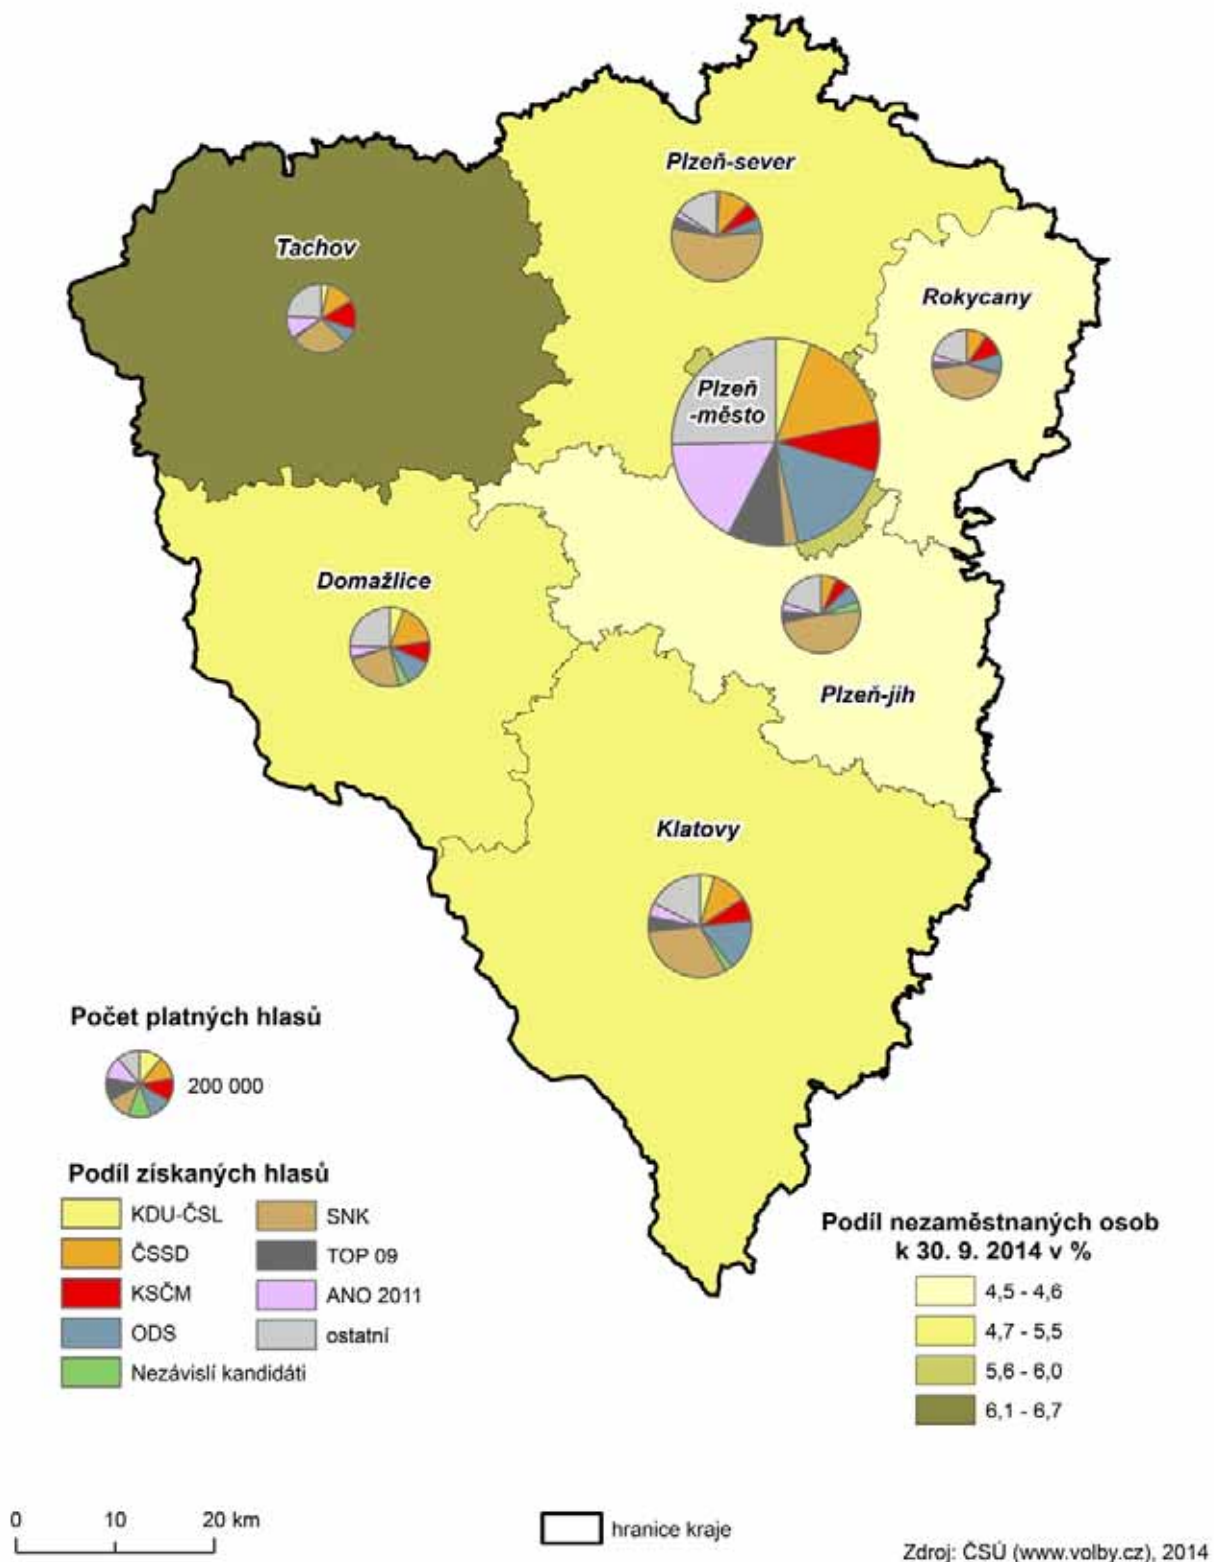

1.4. Výsledky voleb v socioekonomickém kontextu

Získané hlasy a podíl osob ve věku 18 - 30 let

Volby do zastupitelstev obcí, městysů a měst v okresech Plzeňského kraje

Získané hlasy a podíl osob ve věku 30 - 60 let

Volby do zastupitelstev obcí, městysů a měst v okresech Plzeňského kraje

Získané hlasy a podíl osob ve věku 60 a více let

Volby do zastupitelstev obcí, městysů a měst v okresech Plzeňského kraje

Získané hlasy a podíl nezaměstnaných osob

Volby do zastupitelstev obcí, městysů a měst v okresech Plzeňského kraje

Získané hlasy a podíl zemědělských ekonomických subjektů

Volby do zastupitelstev obcí, městysů a měst v okresech Plzeňského kraje