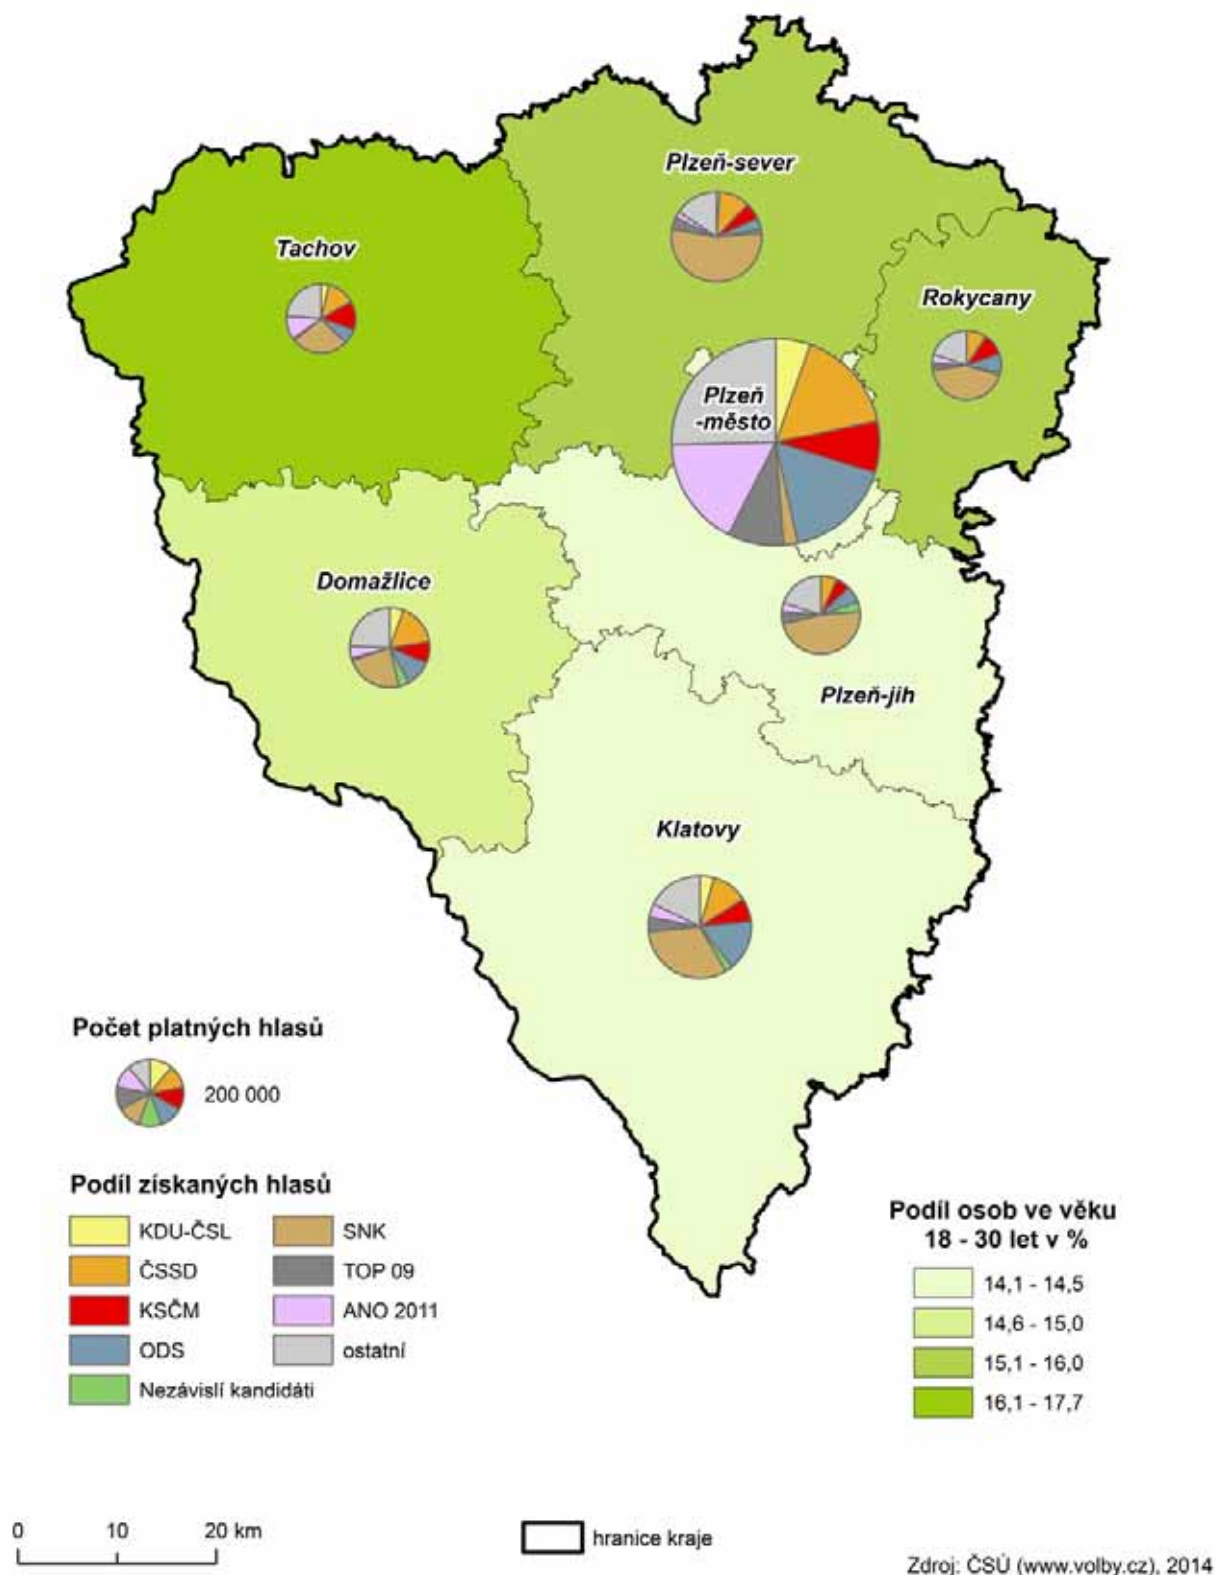

1.4. Výsledky voleb v socioekonomickém kontextu

Získané hlasy a podíl osob ve věku 18 - 30 let

Volby do zastupitelstev obcí, městysů a měst v okresech Plzeňského kraje

Získané hlasy a podíl osob ve věku 30 - 60 let

Volby do zastupitelstev obcí, městysů a měst v okresech Plzeňského kraje

Získané hlasy a podíl osob ve věku 60 a více let

Volby do zastupitelstev obcí, městysů a měst v okresech Plzeňského kraje

Získané hlasy a podíl nezaměstnaných osob

Volby do zastupitelstev obcí, městysů a měst v okresech Plzeňského kraje

Získané hlasy a podíl zemědělských ekonomických subjektů

Volby do zastupitelstev obcí, městysů a měst v okresech Plzeňského kraje