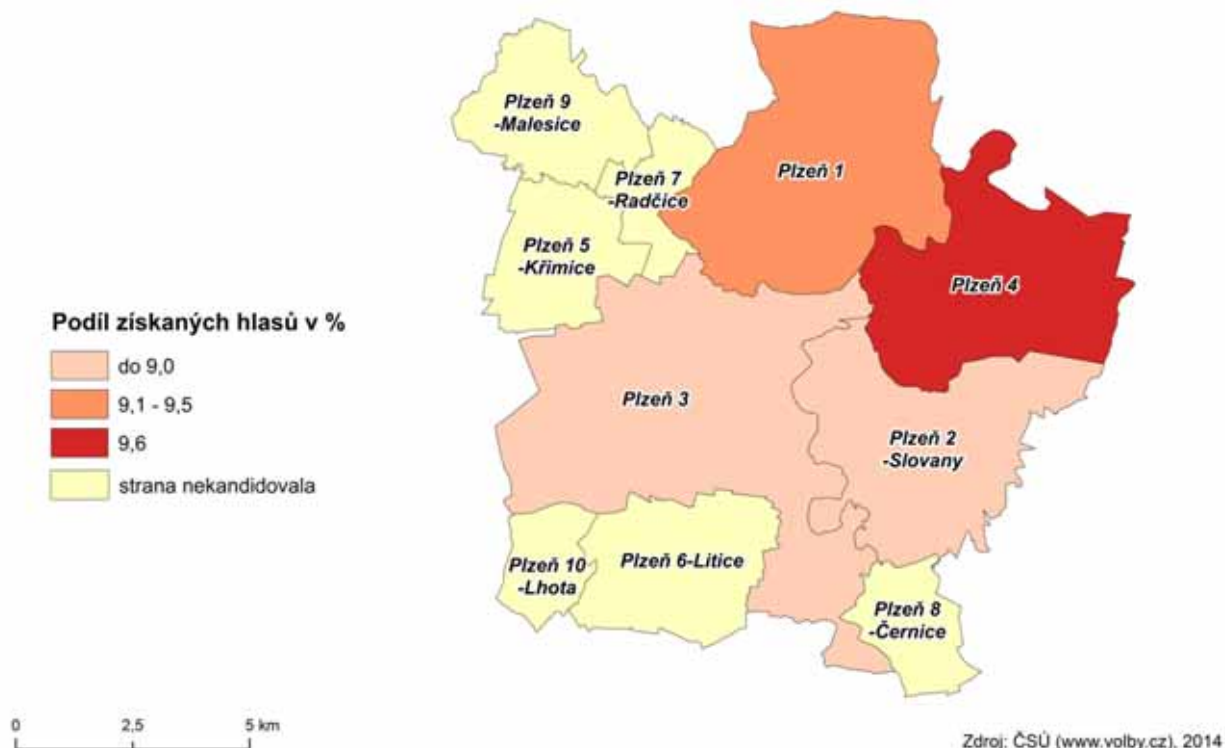

Podíl získaných hlasů KSČM

Volby do zastupitelstev městských obvodů Plzně