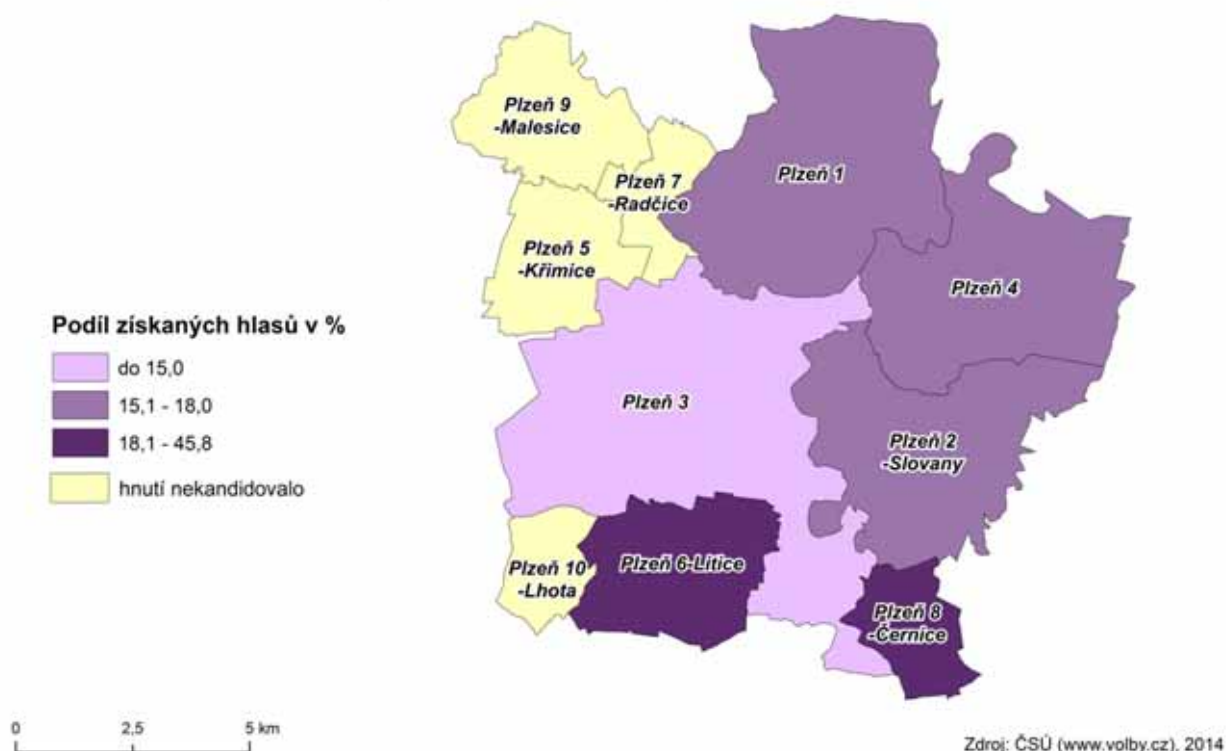

Podíl získaných hlasů

ANO 2011

Volby do zastupitelstev městských obvodů Plzně