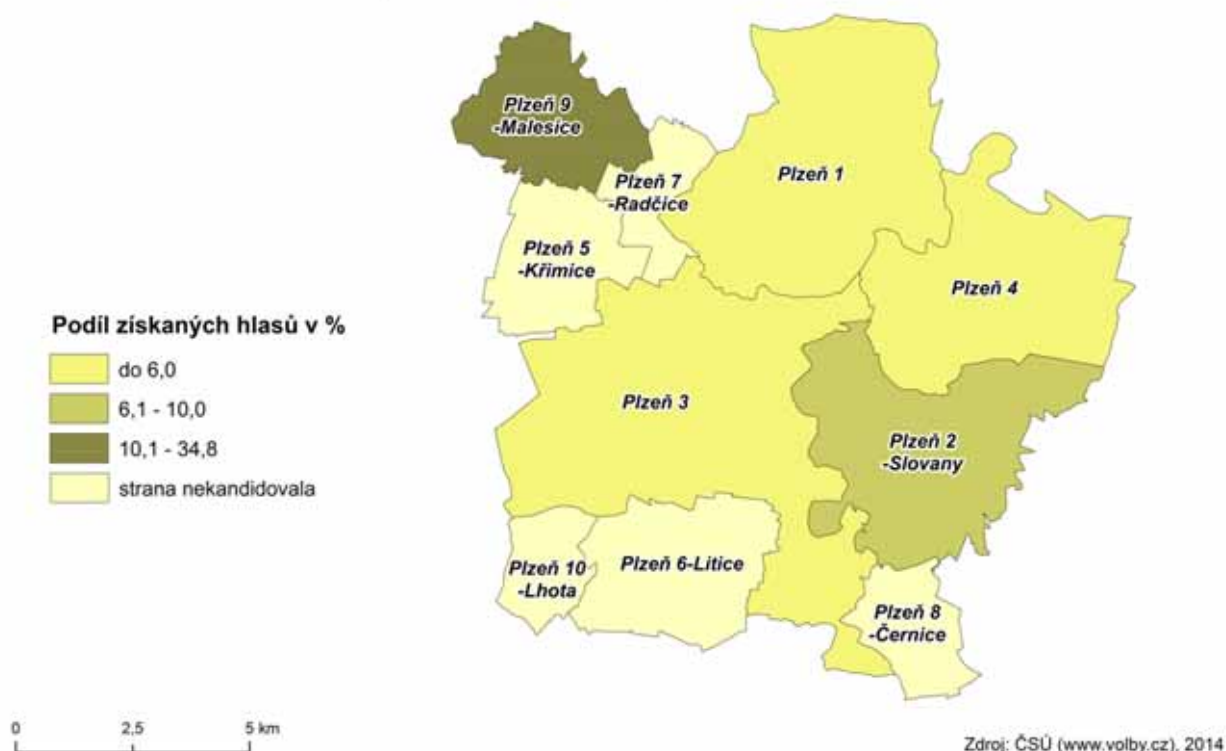

Podíl získaných hlasů KDU-ČSL

Volby do zastupitelstev městských obvodů Plzně