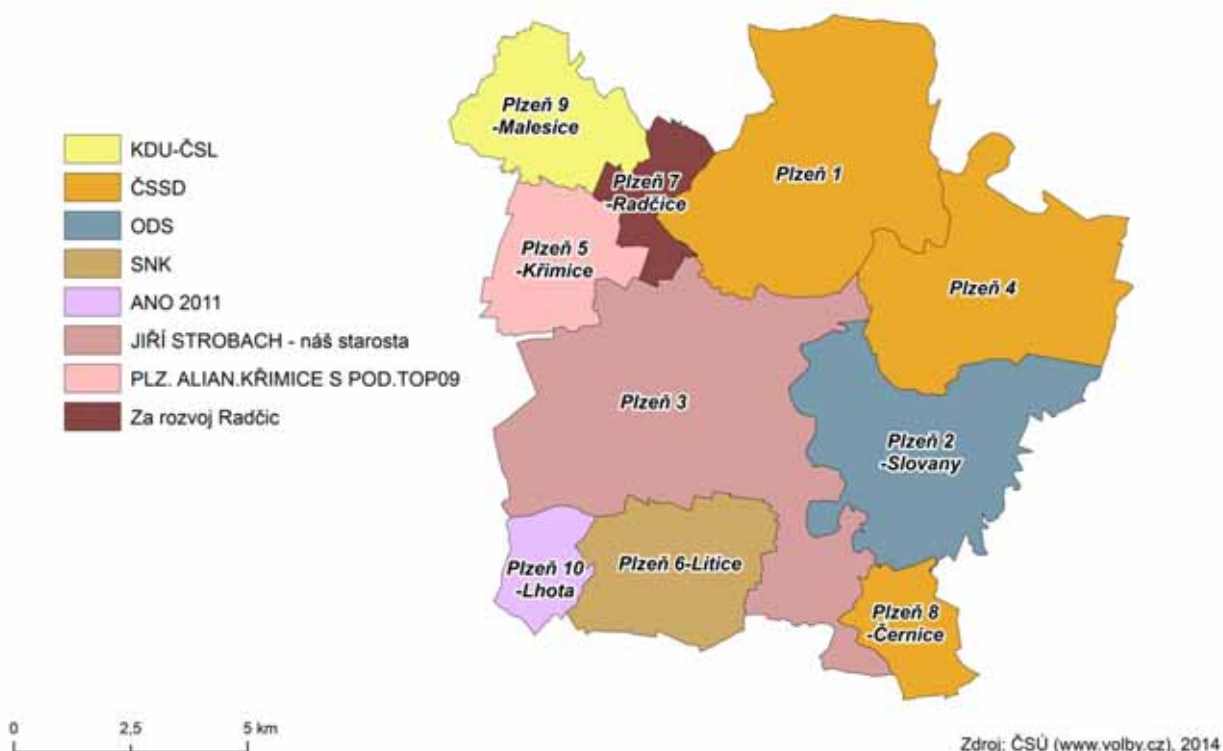

Strany, které získaly nejvíce hlasů v roce 2014

Volby do zastupitelstev městských obvodů Plzně