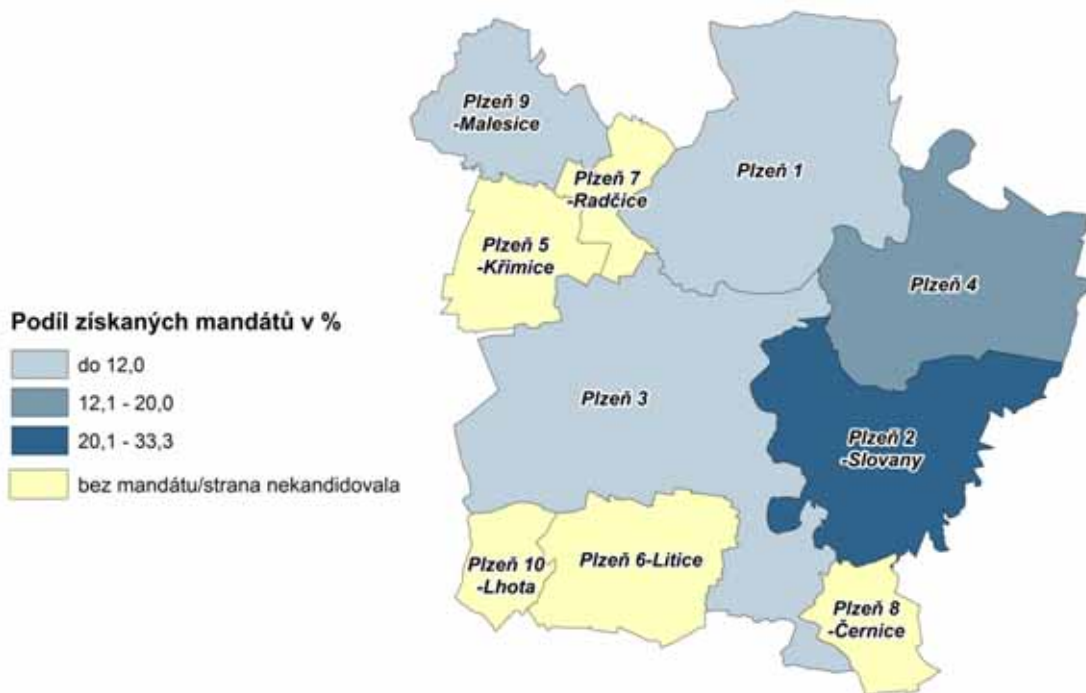

Podíl získaných hlasů

ODS

Volby do zastupitelstev městských obvodů Plzně

Zdroj: ČSÚ (www.volby.cz), 2014

Podíl získaných mandátů

ODS

Volby do zastupitelstev městských obvodů Plzně

Zdroj: ČSÚ (www.volby.cz), 2014