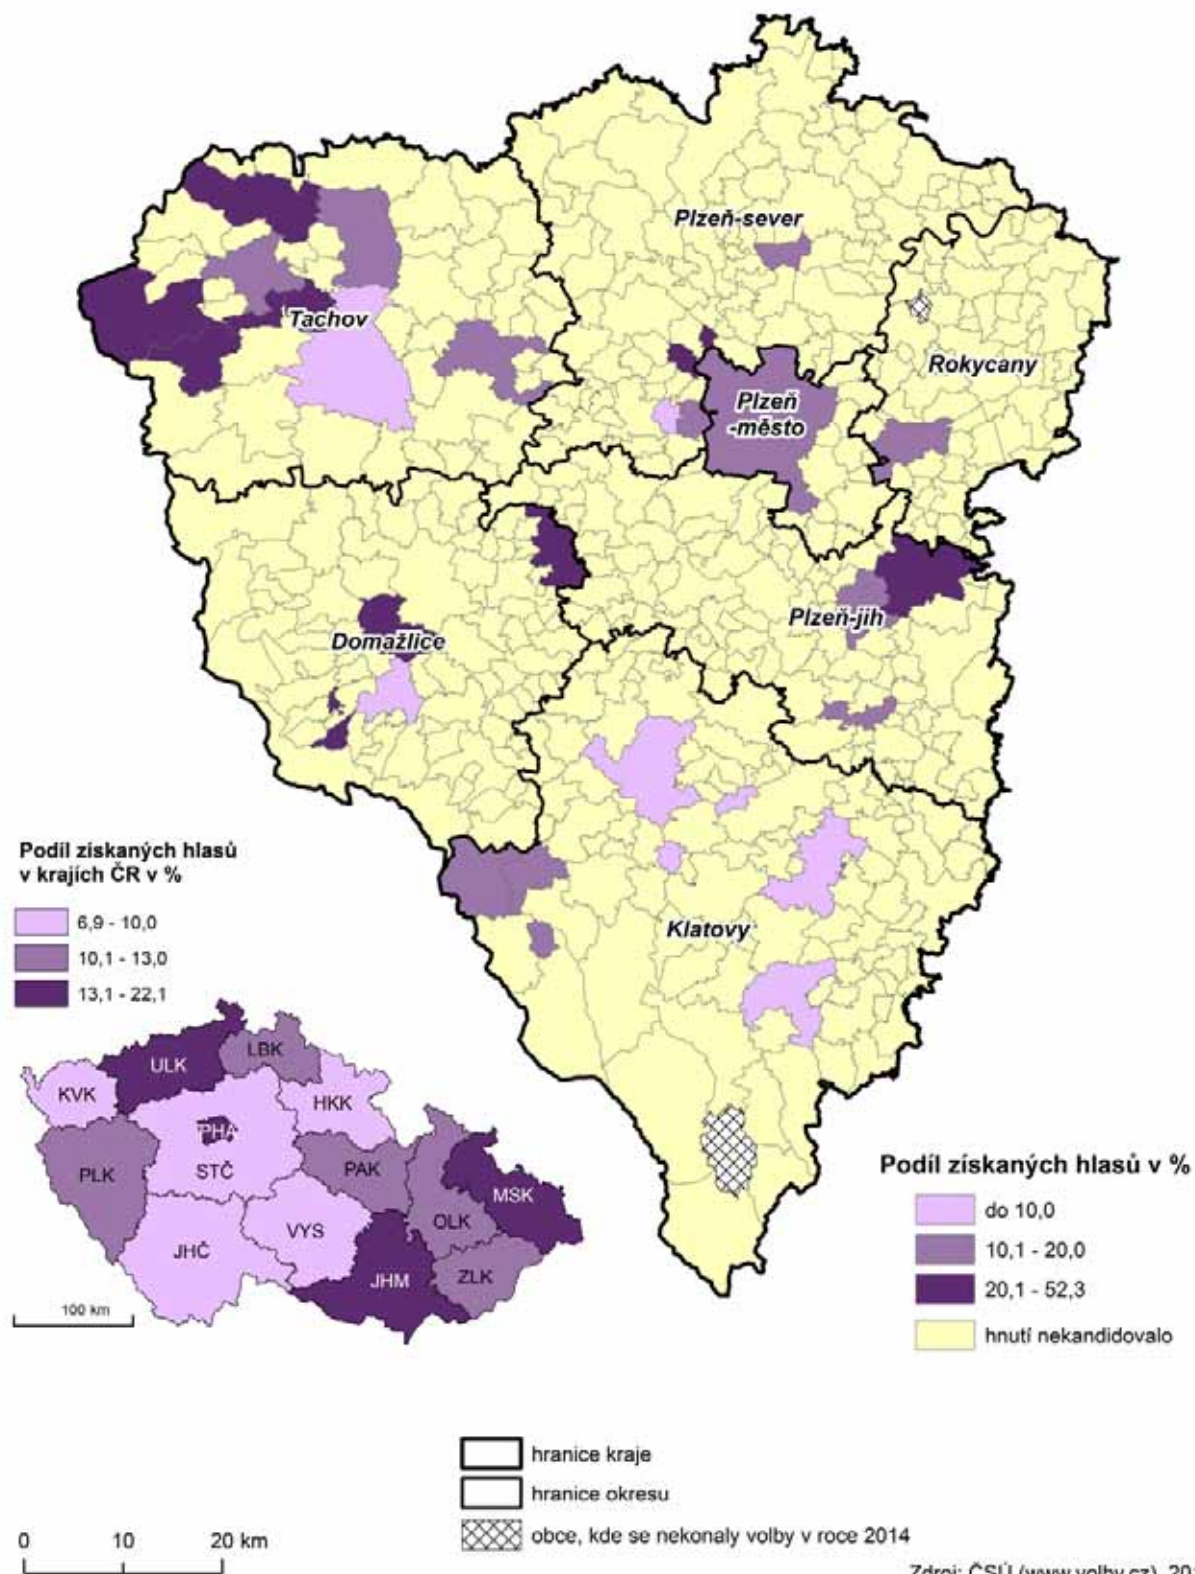

Podíl získaných hlasů Sdružení nezávislých kandidátů celkem

Volby do zastupitelstev obcí, městysů a měst

Podíl získaných mandátů Sdružení nezávislých kandidátů celkem

Volby do zastupitelstev obcí, městysů a měst

Podíl získaných hlasů TOP 09

Volby do zastupitelstev obcí, městysů a měst

Zdroj: ČSÚ (www.volby.cz), 2014

Podíl získaných mandátů TOP 09

Volby do zastupitelstev obcí, městysů a měst

Podíl získaných hlasů ANO 2011

Volby do zastupitelstev obcí, městysů a měst

Podíl získaných mandátů ANO 2011

Volby do zastupitelstev obcí, městysů a měst

Účast ve volbách

Volby do zastupitelstev městských obvodů Plzně

Změna účasti ve volbách mezi lety 2014 a 2010