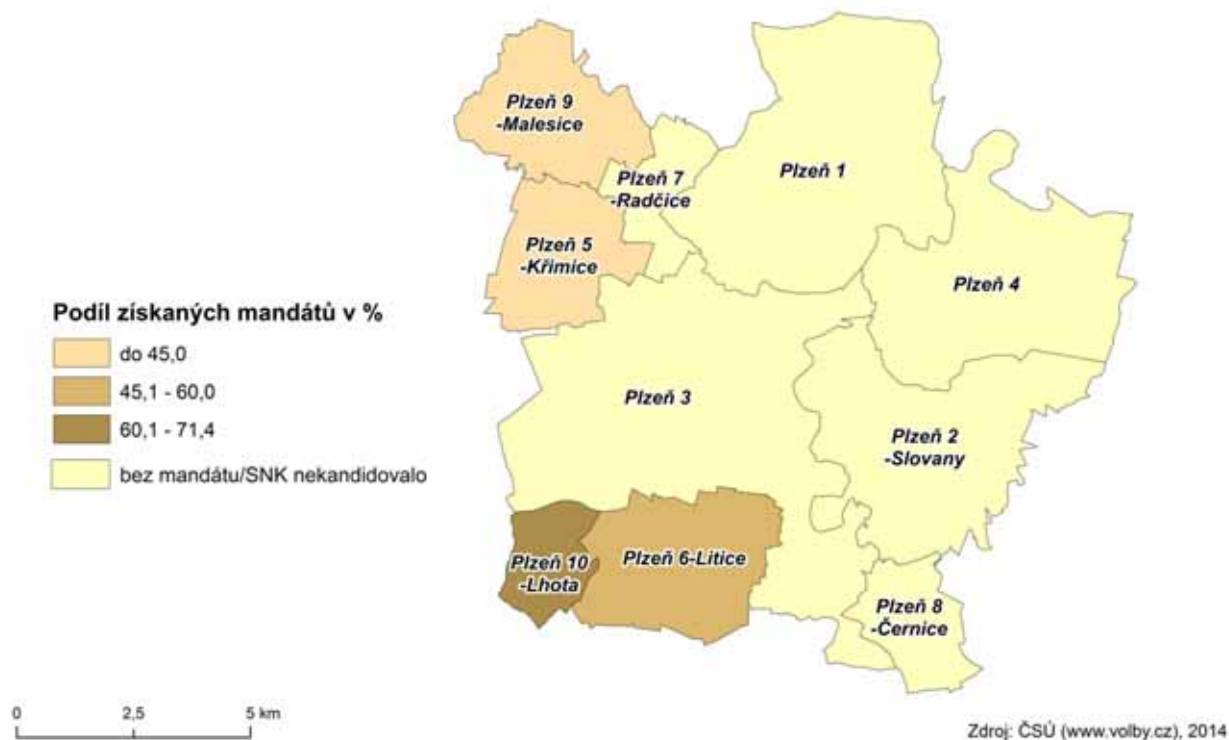

Podíl získaných mandátů Sdružení nezávislých kandidátů celkem

Volby do zastupitelstev městských obvodů Plzně