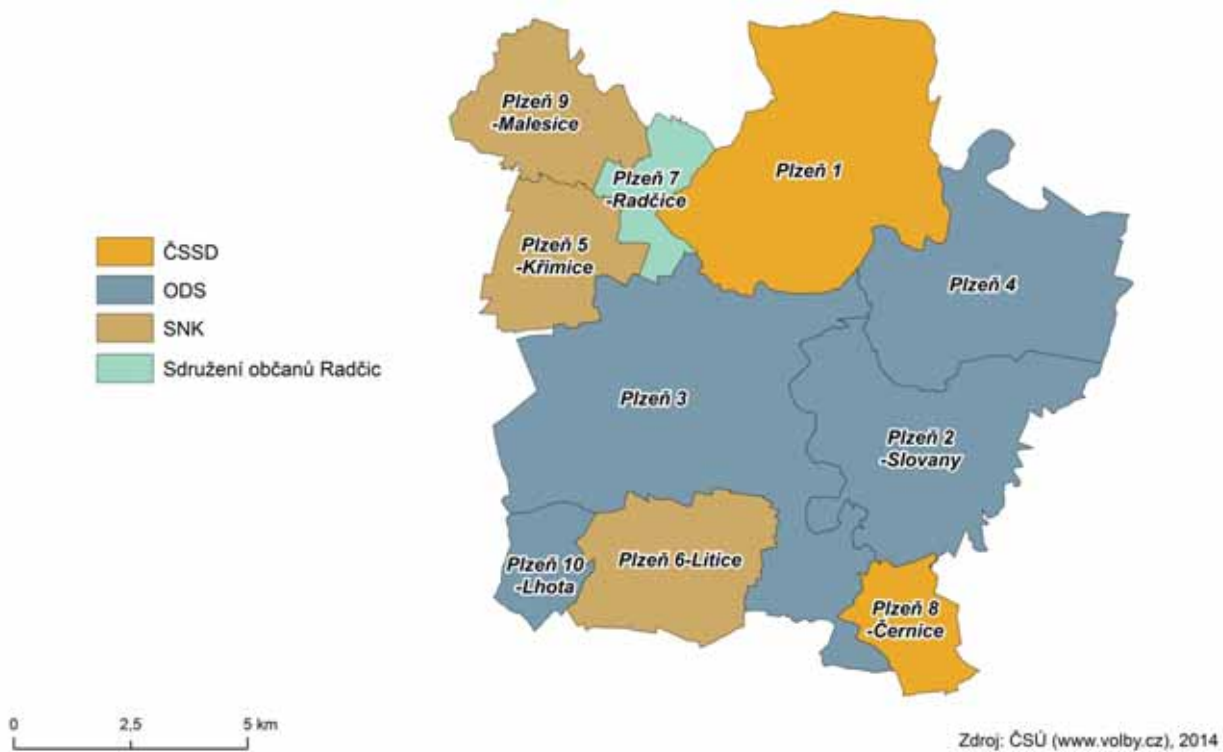

Volby do zastupitelstev městských obvodů Plzně

Strany, které získaly nejvíce hlasů v roce 2014

Volby do zastupitelstev městských obvodů Plzně

Strany, které získaly nejvíce hlasů v roce 2010

Volby do zastupitelstev městských obvodů Plzně