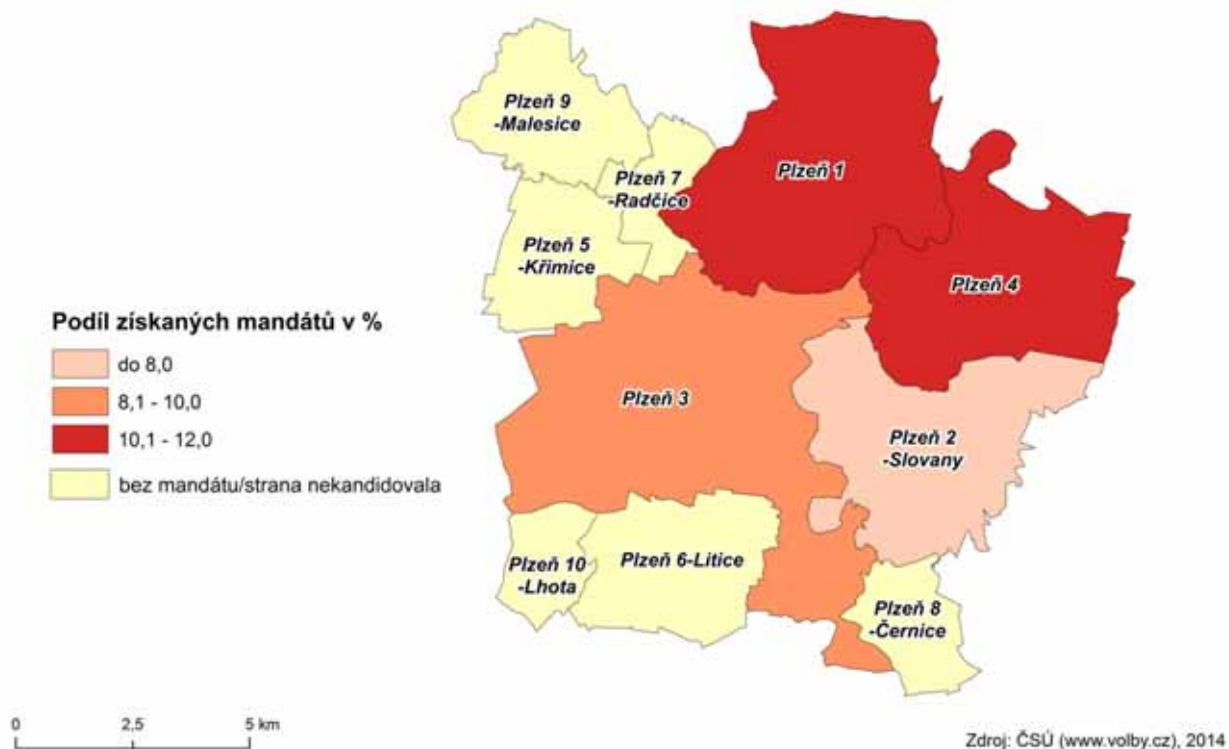

Podíl získaných mandátů ČSSD

Volby do zastupitelstev městských obvodů Plzně

Podíl získaných hlasů KSČM

Volby do zastupitelstev městských obvodů Plzně

Podíl získaných mandátů KSČM

Volby do zastupitelstev městských obvodů Plzně