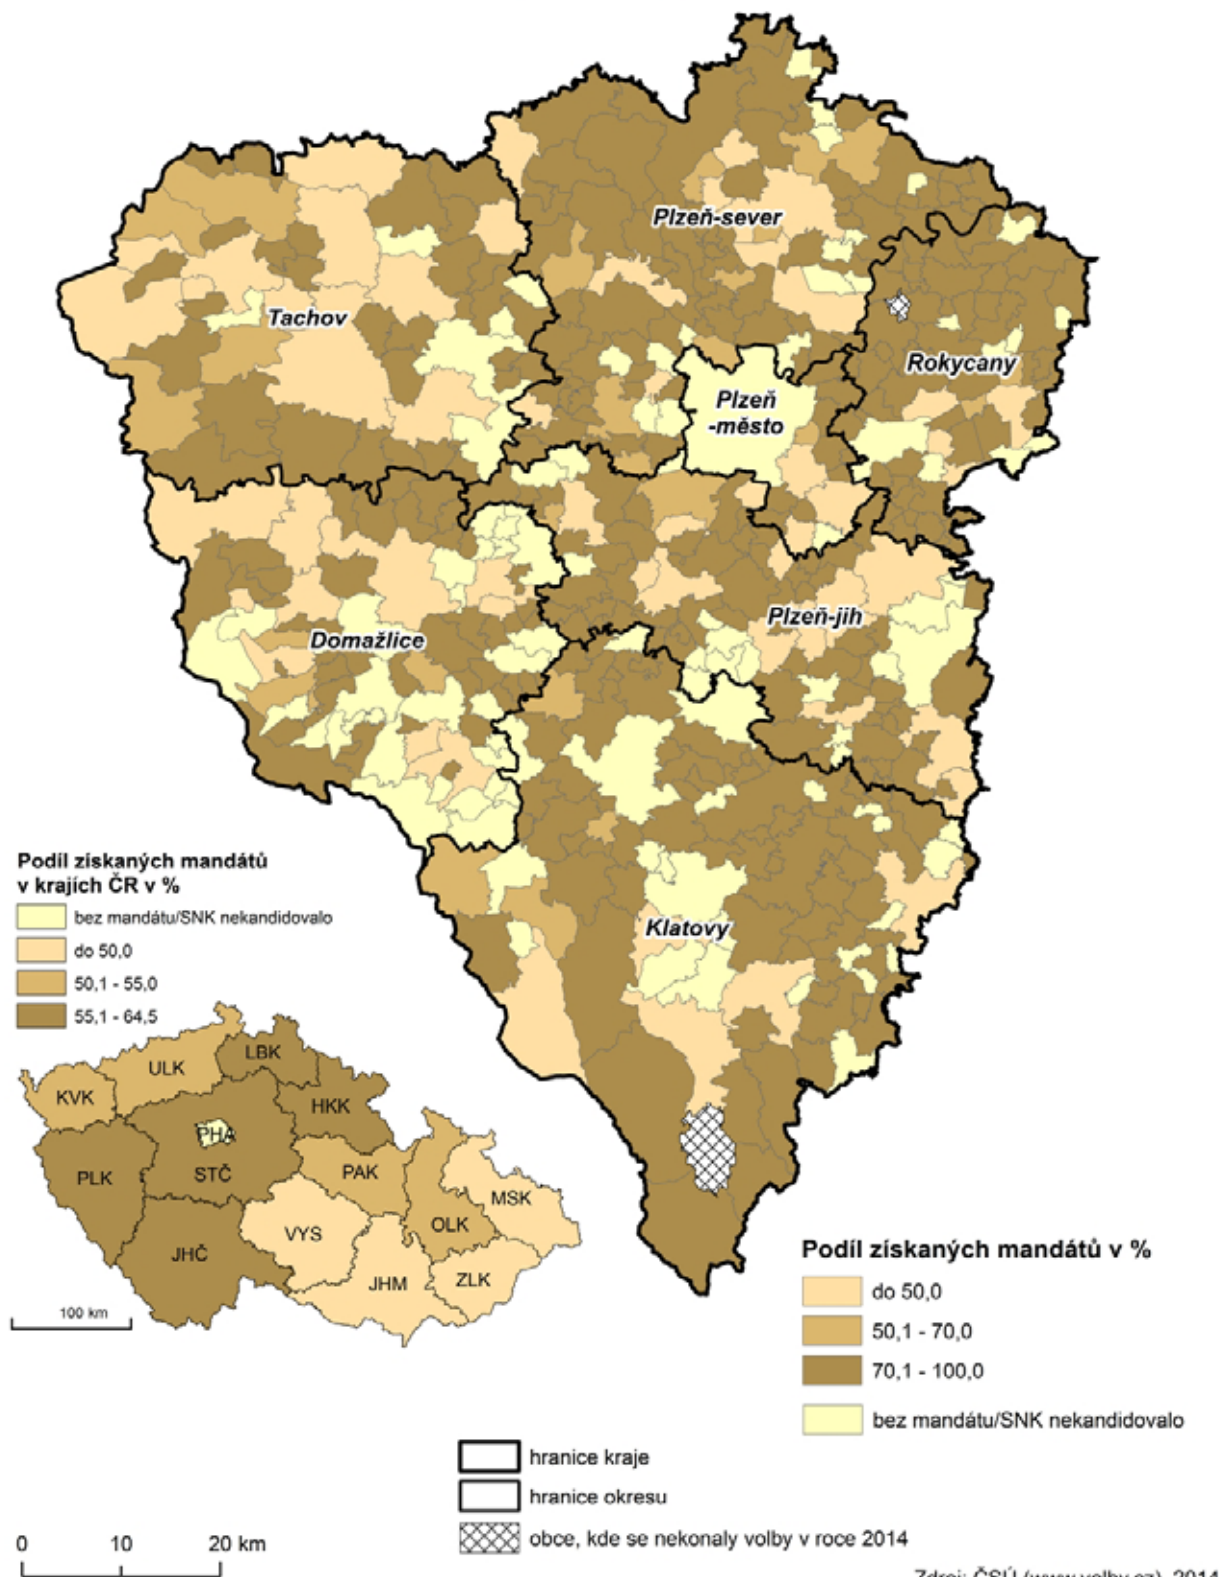

Podíl získaných hlasů Nezávislí kandidáti

Volby do zastupitelstev obcí, městysů a měst

Zdroj: ČSÚ (www.volby.cz), 2014

Podíl získaných mandátů Nezávislí kandidáti

Volby do zastupitelstev obcí, městysů a měst

Podíl získaných hlasů Sdružení nezávislých kandidátů celkem

Volby do zastupitelstev obcí, městysů a měst

Podíl získaných mandátů Sdružení nezávislých kandidátů celkem

Volby do zastupitelstev obcí, městysů a měst