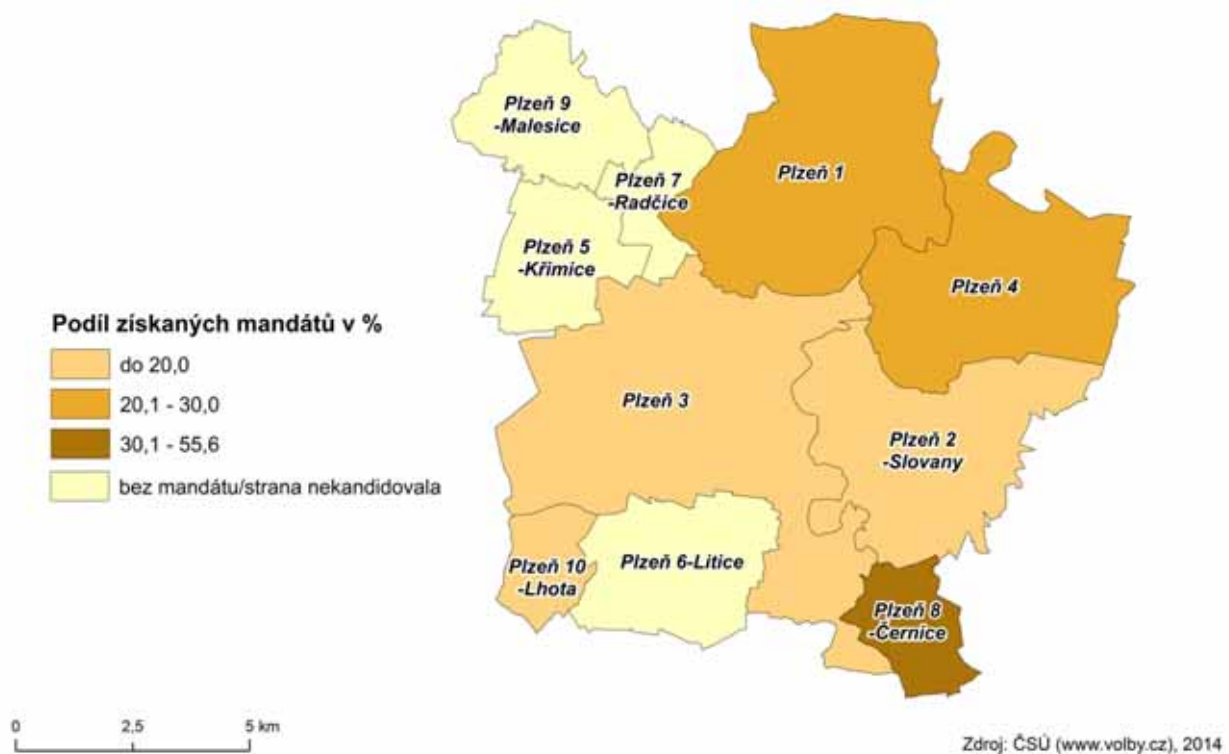

Podíl získaných mandátů ČSSD

Volby do zastupitelstev městských obvodů Plzně