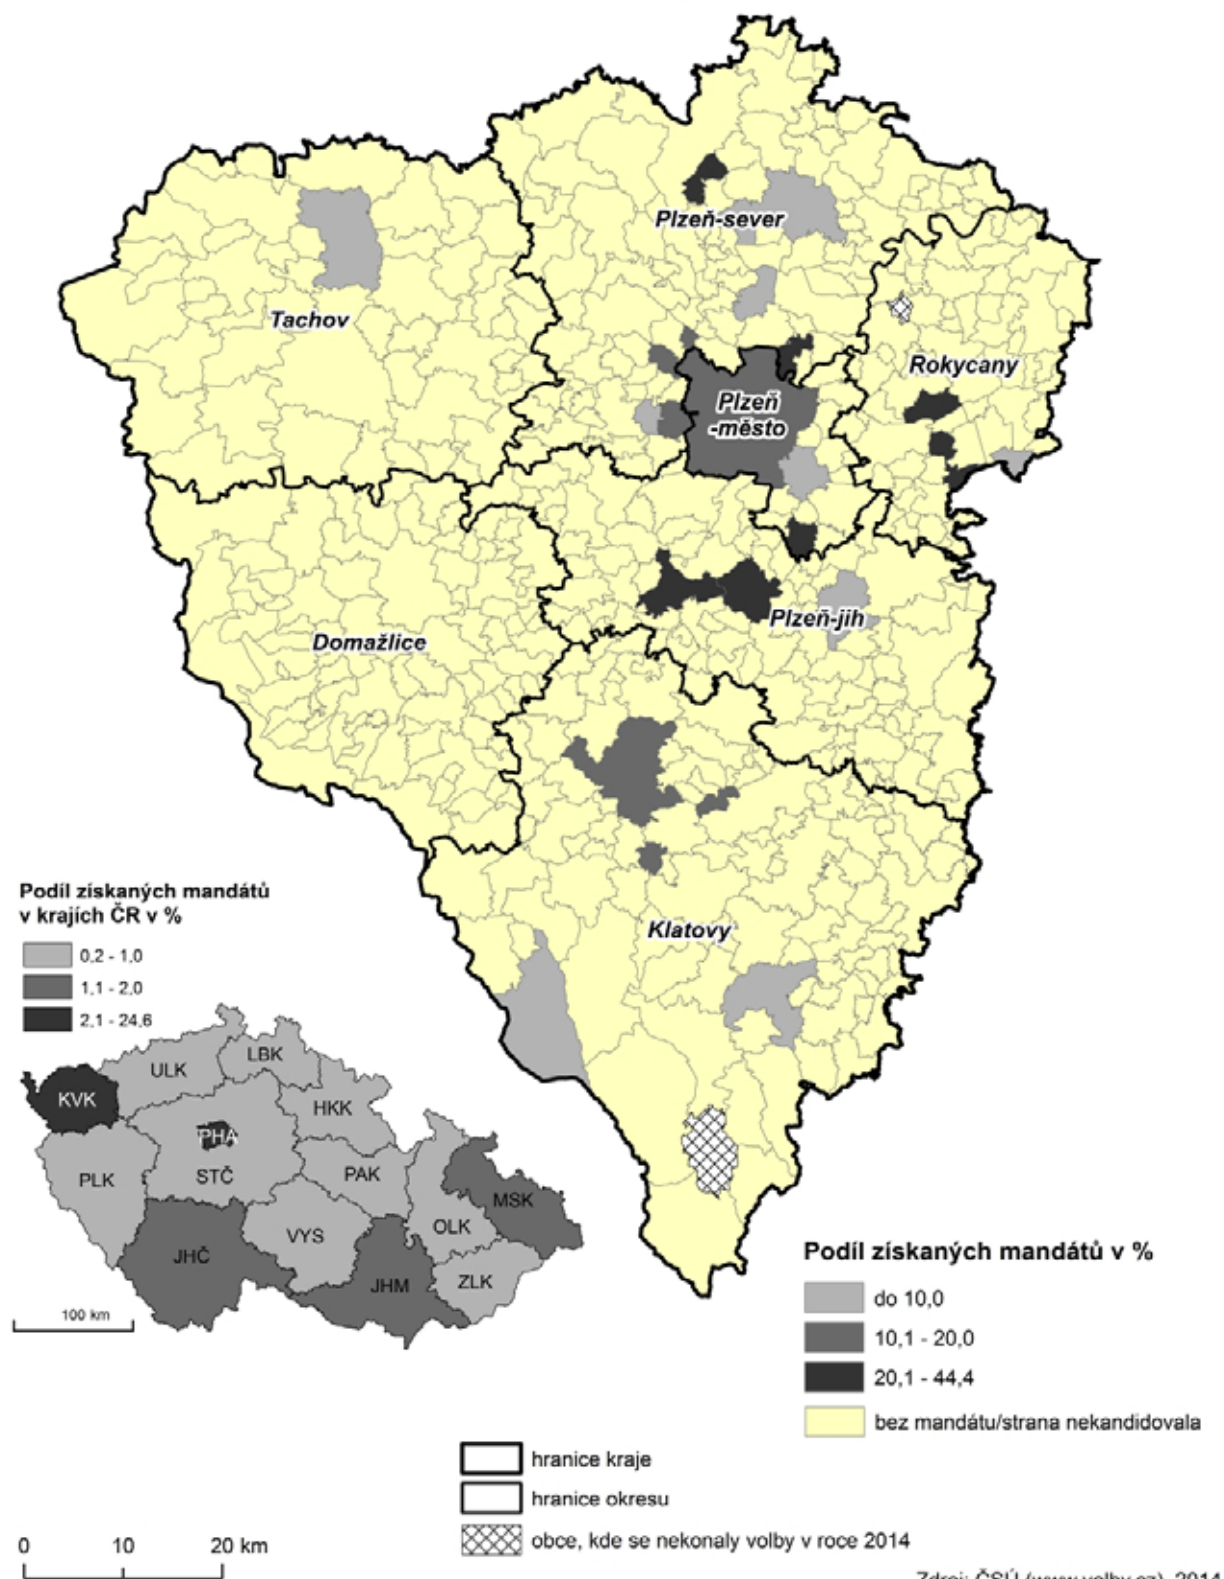

Podíl získaných hlasů TOP 09

Volby do zastupitelstev obcí, městysů a měst

Zdroj: ČSÚ (www.volby.cz), 2014

Podíl získaných mandátů TOP 09

Volby do zastupitelstev obcí, městysů a měst

Podíl získaných hlasů ANO 2011