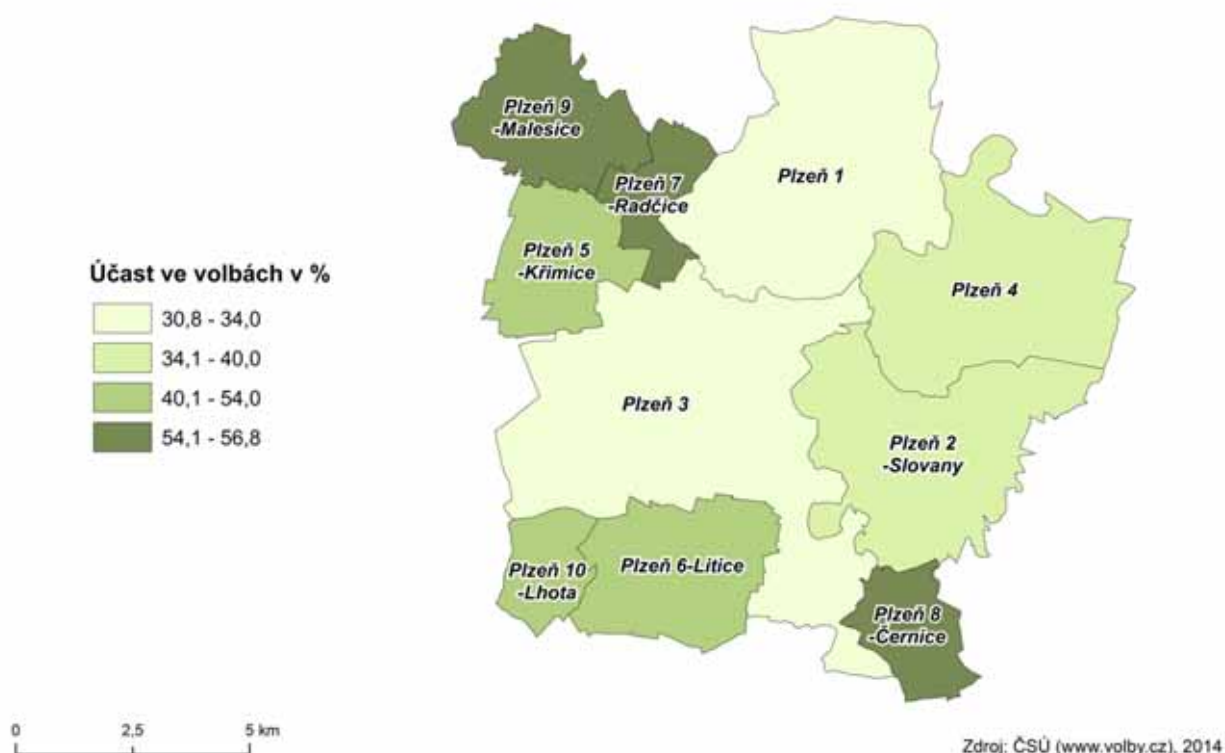

Volby do zastupitelstev obcí, městysů a měst

Podíl získaných mandátů ANO 2011

Volby do zastupitelstev obcí, městysů a měst

Účast ve volbách

Volby do zastupitelstev městských obvodů Plzně

Změna účasti ve volbách mezi lety 2014 a 2010