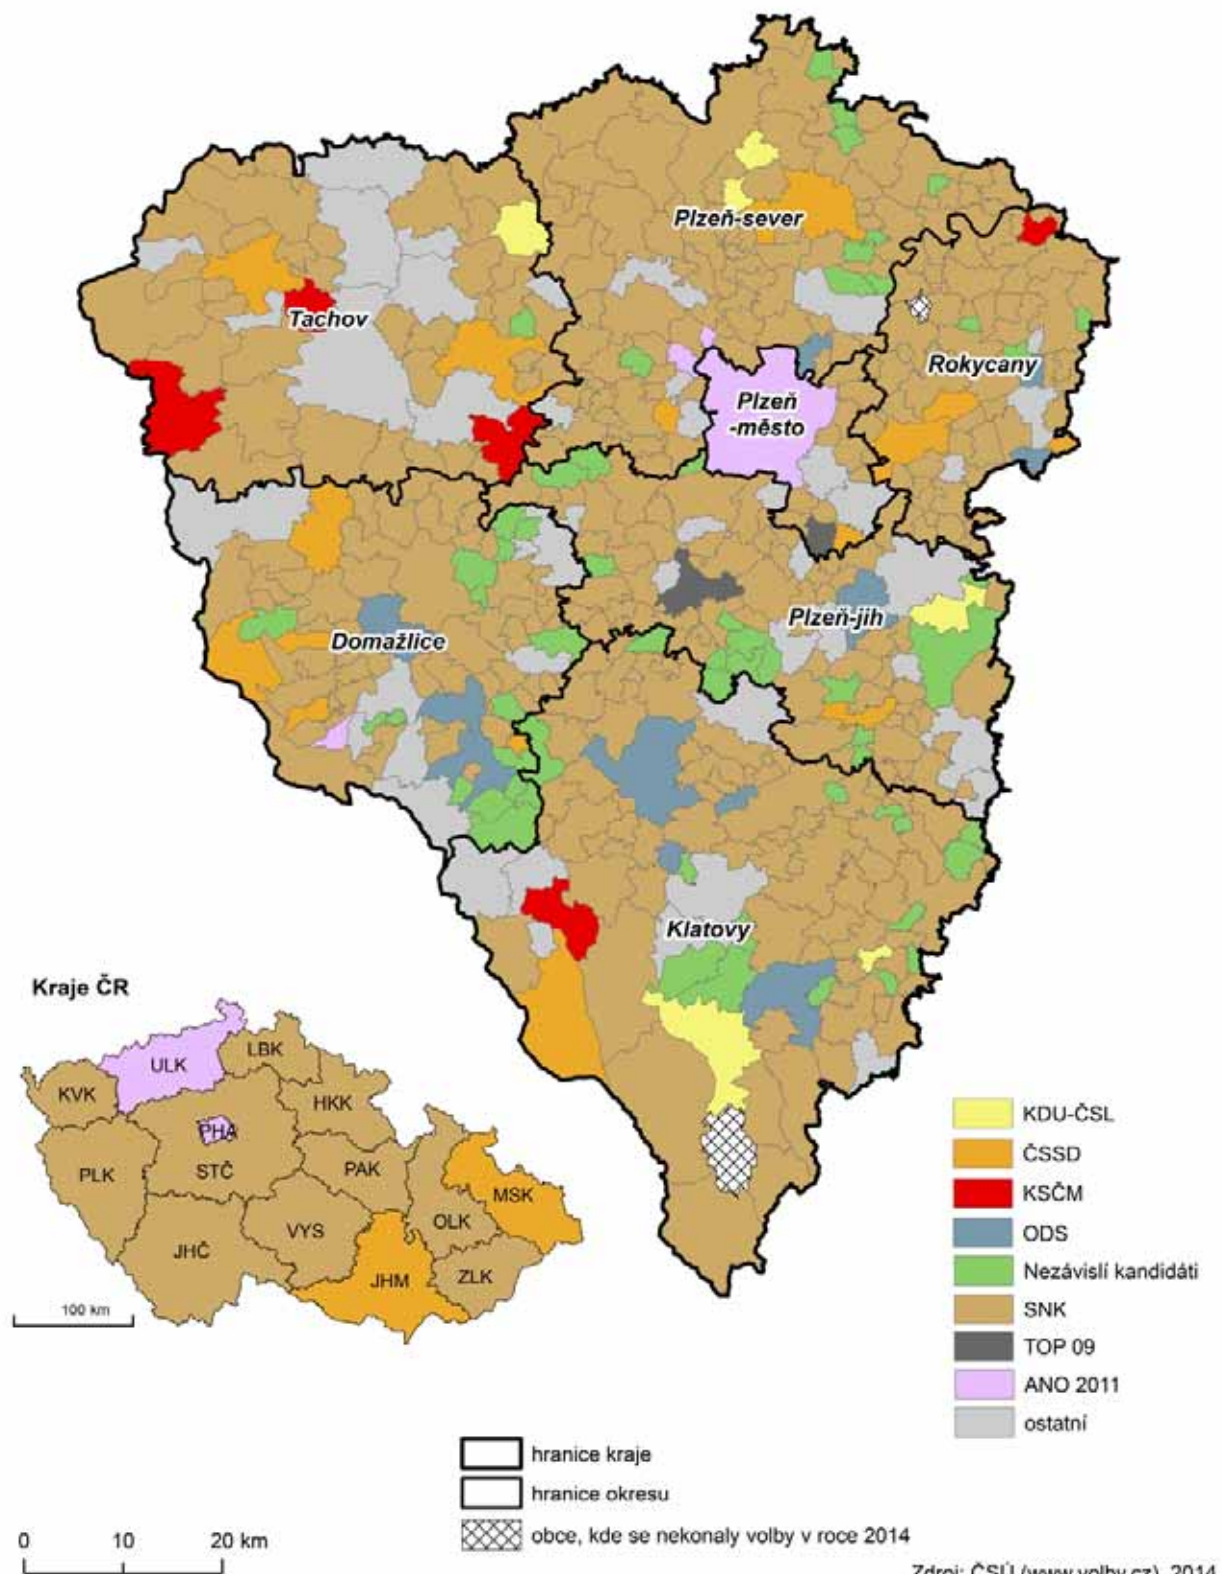

1.3. Výsledky voleb v kartografickém vyjádření

Změna účasti ve volbách mezi lety 2014 a 2010

Volby do zastupitelstev obcí, městysů a měst

Strany, které získaly nejvíce hlasů v roce 2014

Volby do zastupitelstev obcí, městysů a měst

Strany, které získaly nejvíce hlasů v roce 2010

Volby do zastupitelstev obcí, městysů a měst

Podíl získaných hlasů KDU-ČSL

Volby do zastupitelstev obcí, městysů a měst

Podíl získaných mandátů KDU-ČSL

Volby do zastupitelstev obcí, městysů a měst