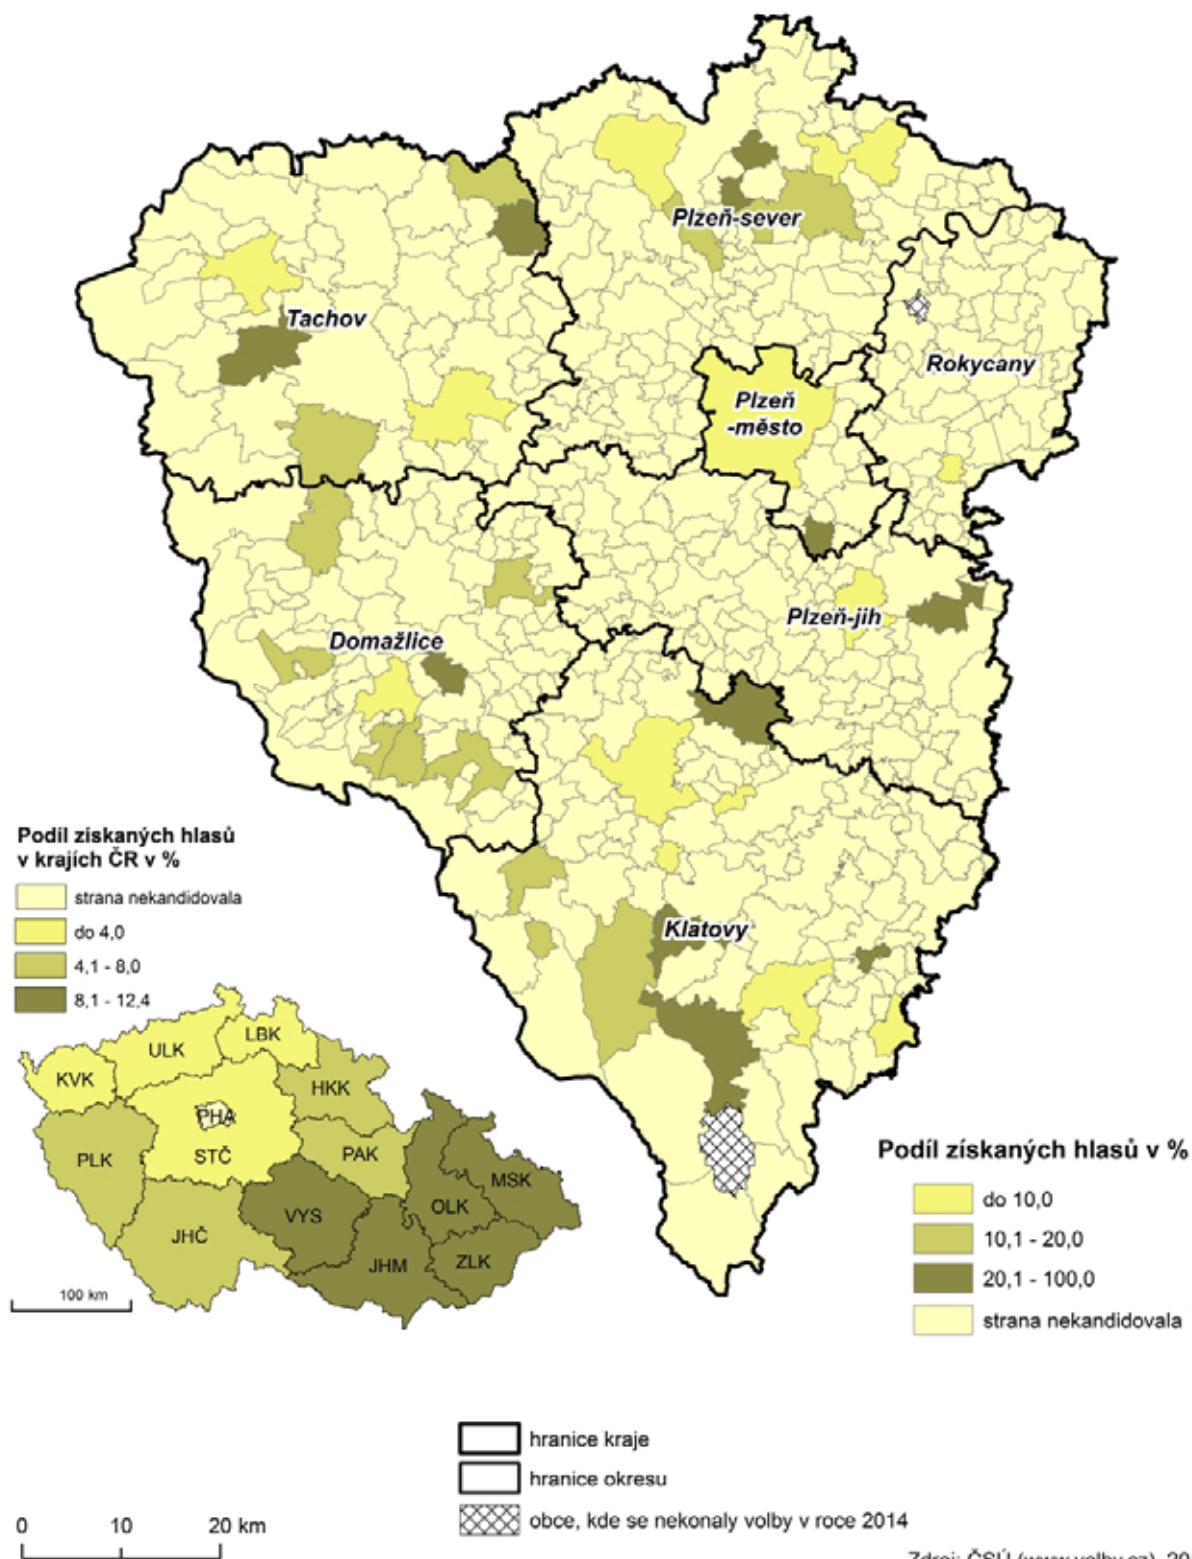

1.3. Výsledky voleb v kartografickém vyjádření

Změna účasti ve volbách mezi lety 2014 a 2010

Volby do zastupitelstev obcí, městysů a měst

Strany, které získaly nejvíce hlasů v roce 2014

Volby do zastupitelstev obcí, městysů a měst

Strany, které získaly nejvíce hlasů v roce 2010

Volby do zastupitelstev obcí, městysů a měst

Podíl získaných hlasů KDU-ČSL

Volby do zastupitelstev obcí, městysů a měst

Podíl získaných mandátů KDU-ČSL

Volby do zastupitelstev obcí, městysů a měst