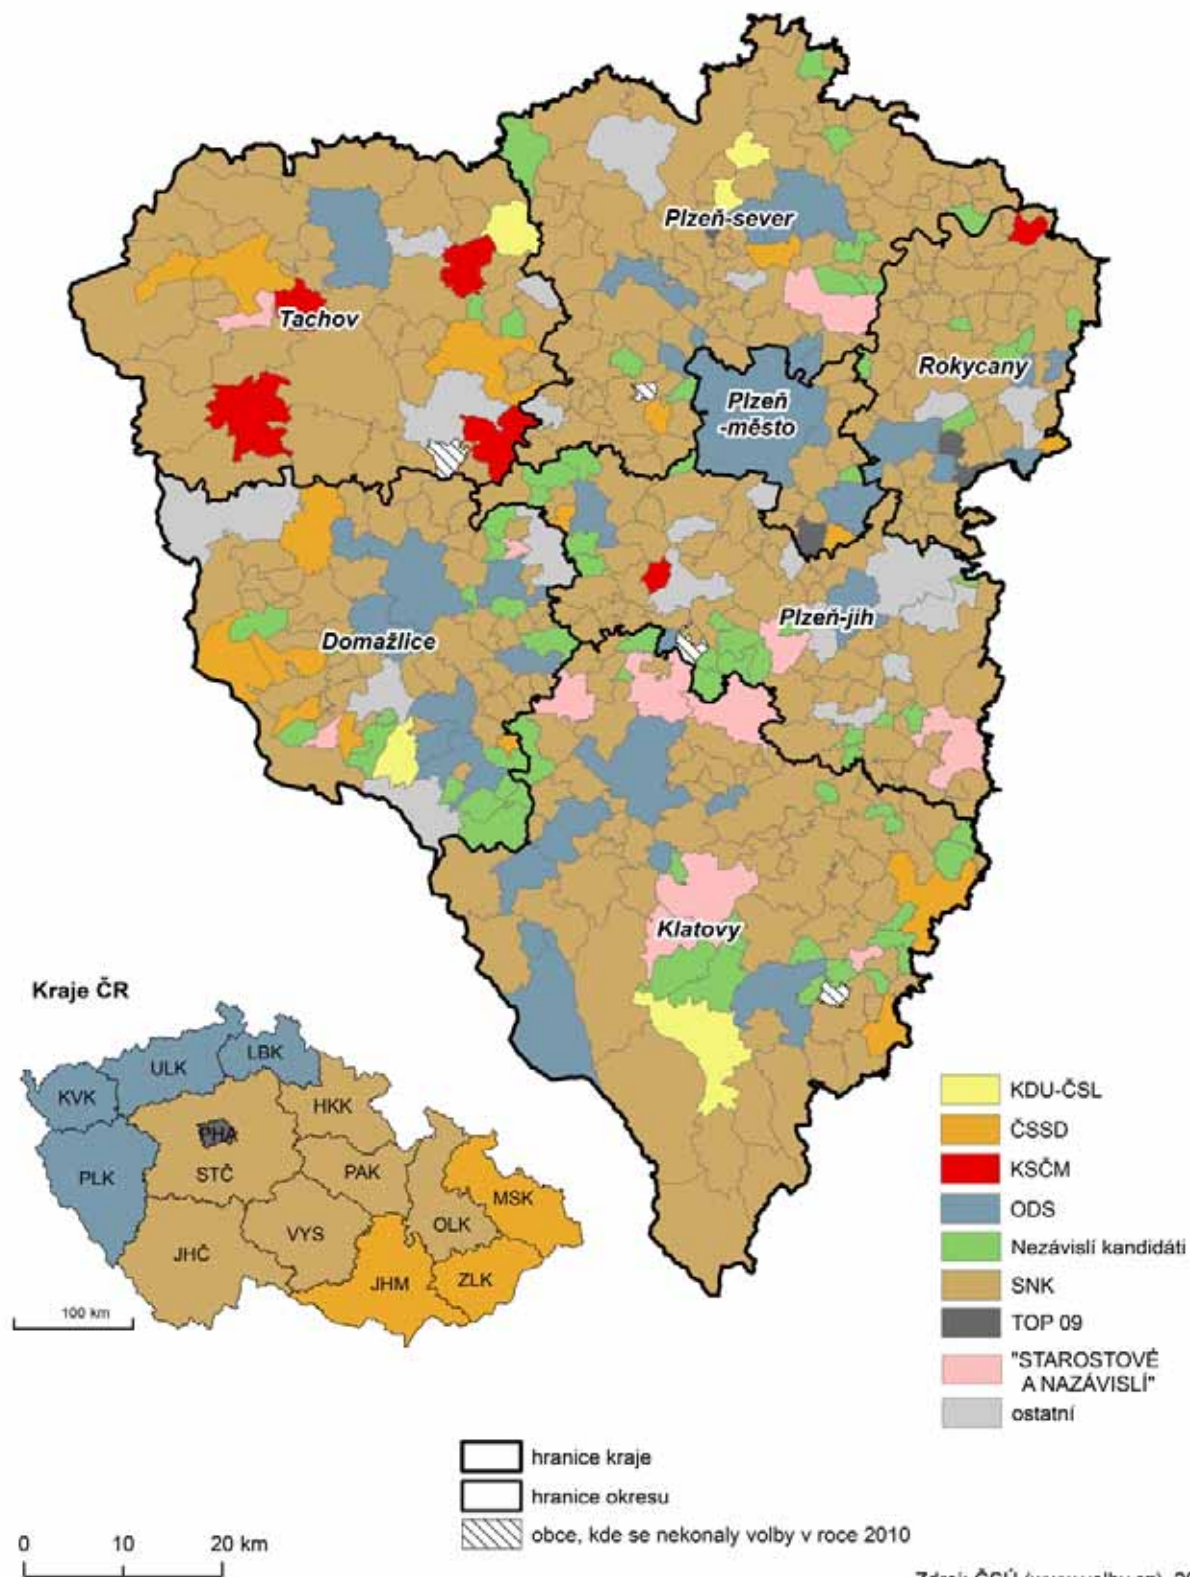

1.3. Výsledky voleb v kartografickém vyjádření

Změna účasti ve volbách mezi lety 2014 a 2010

Volby do zastupitelstev obcí, městysů a měst

Strany, které získaly nejvíce hlasů v roce 2014

Volby do zastupitelstev obcí, městysů a měst

Strany, které získaly nejvíce hlasů v roce 2010

Volby do zastupitelstev obcí, městysů a měst

Podíl získaných hlasů KDU-ČSL

Volby do zastupitelstev obcí, městysů a měst

Podíl získaných mandátů KDU-ČSL

Volby do zastupitelstev obcí, městysů a měst