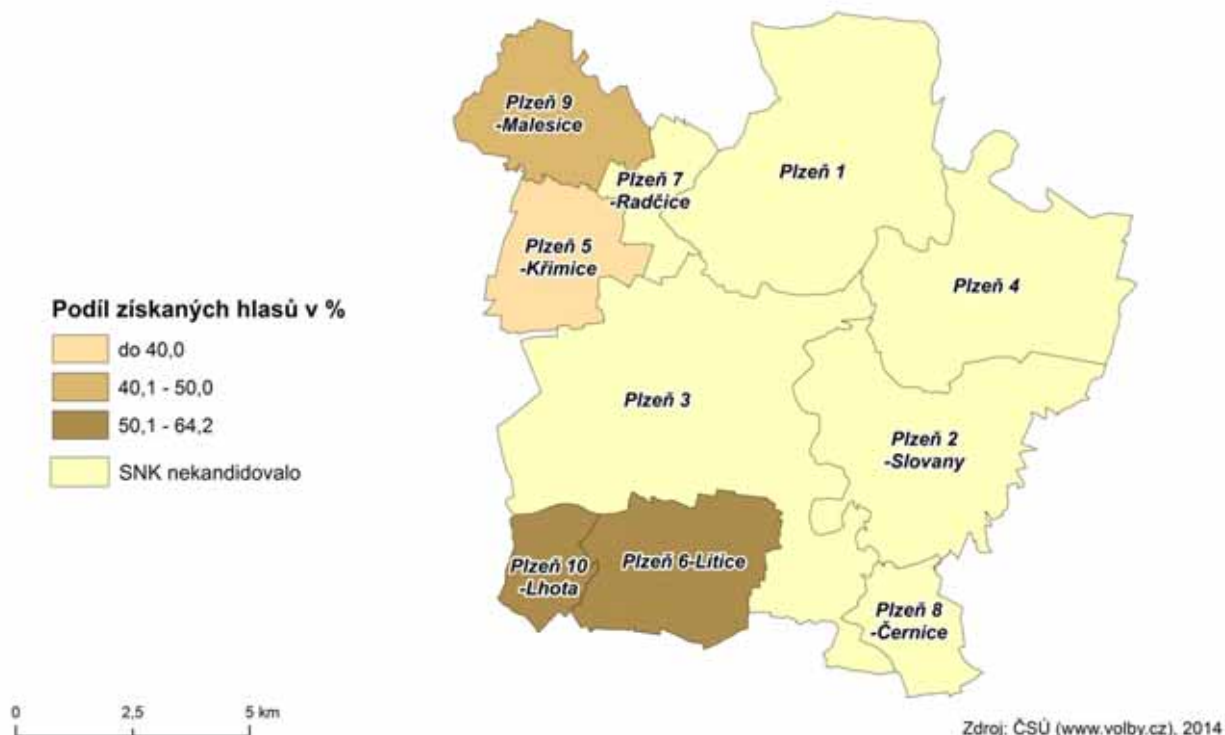

Podíl získaných hlasů Sdružení nezávislých kandidátů celkem

Volby do zastupitelstev městských obvodů Plzně