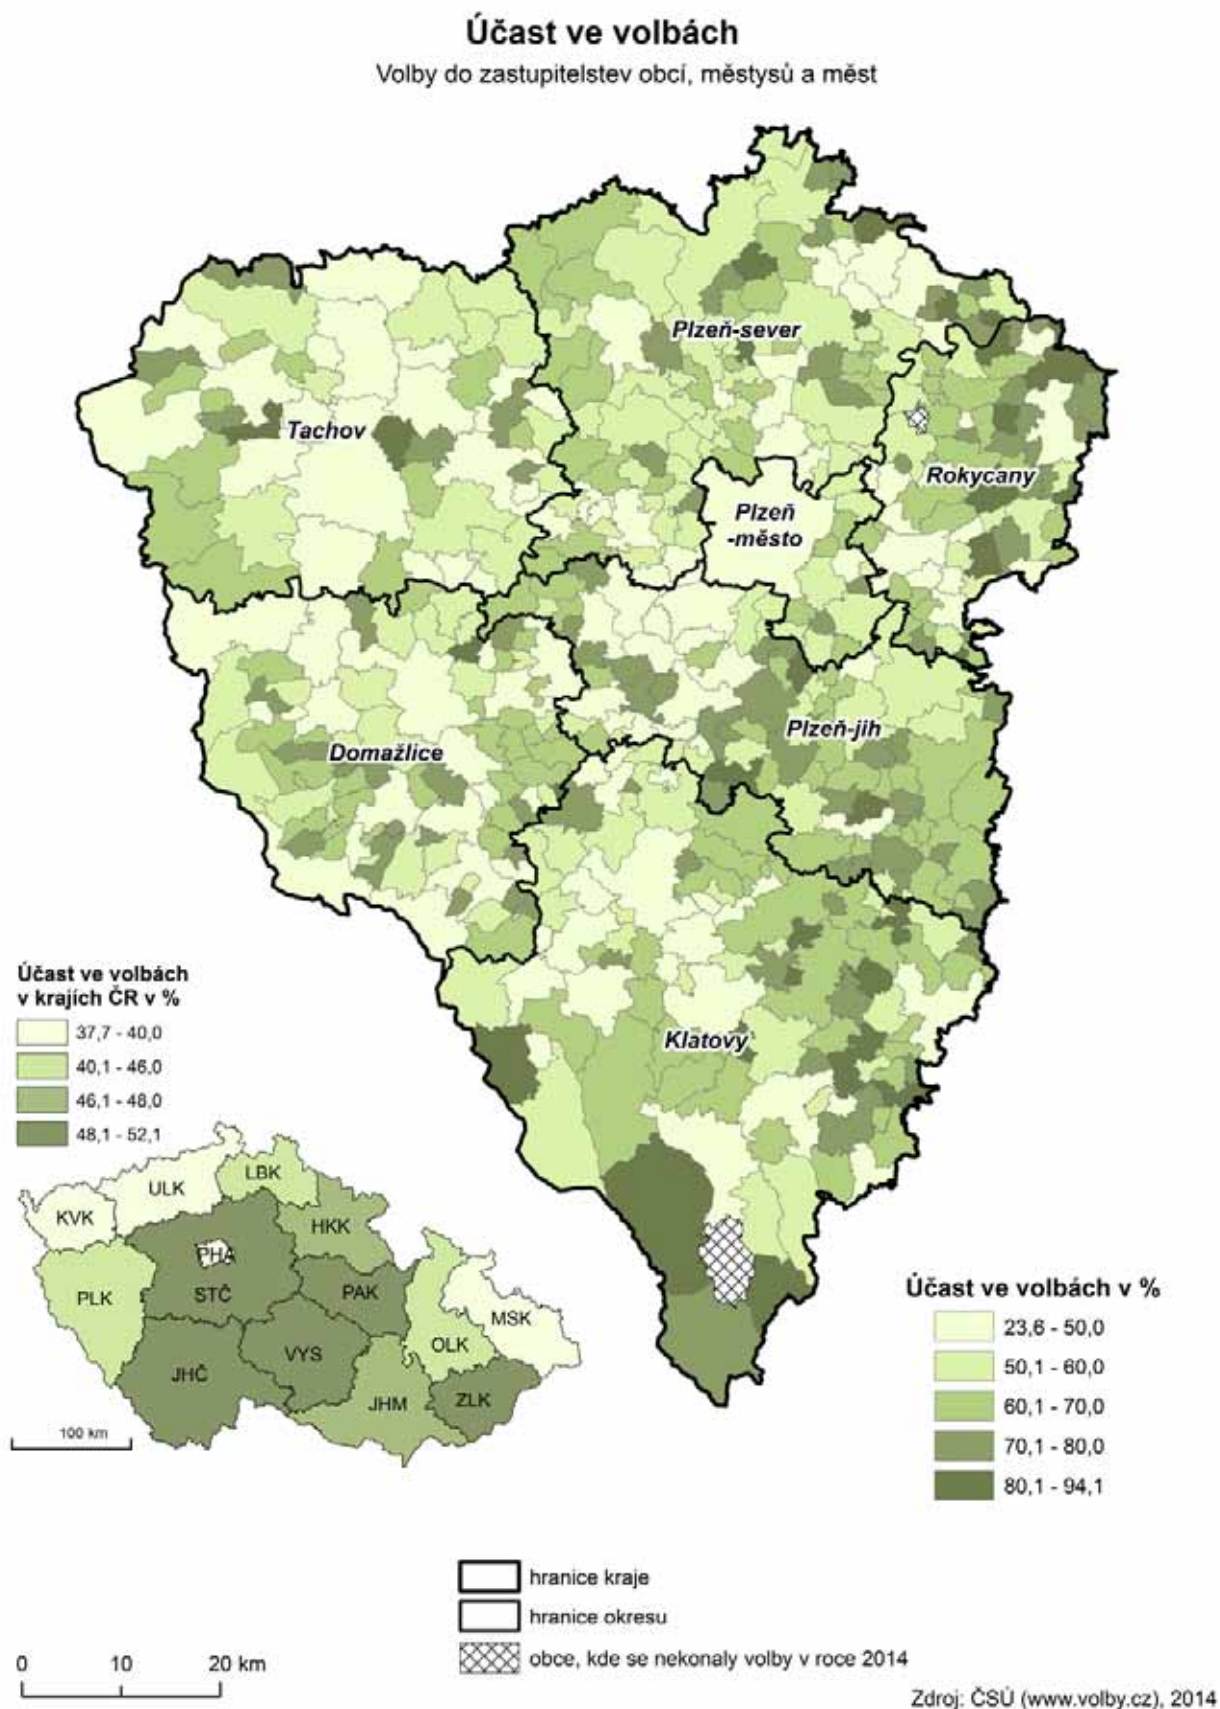

1.3. Výsledky voleb v kartografickém vyjádření

Změna účasti ve volbách mezi lety 2014 a 2010

Volby do zastupitelstev obcí, městysů a měst

Strany, které získaly nejvíce hlasů v roce 2014

Volby do zastupitelstev obcí, městysů a měst

Strany, které získaly nejvíce hlasů v roce 2010

Volby do zastupitelstev obcí, městysů a měst

Podíl získaných hlasů KDU-ČSL

Volby do zastupitelstev obcí, městysů a měst

Podíl získaných mandátů KDU-ČSL

Volby do zastupitelstev obcí, městysů a měst