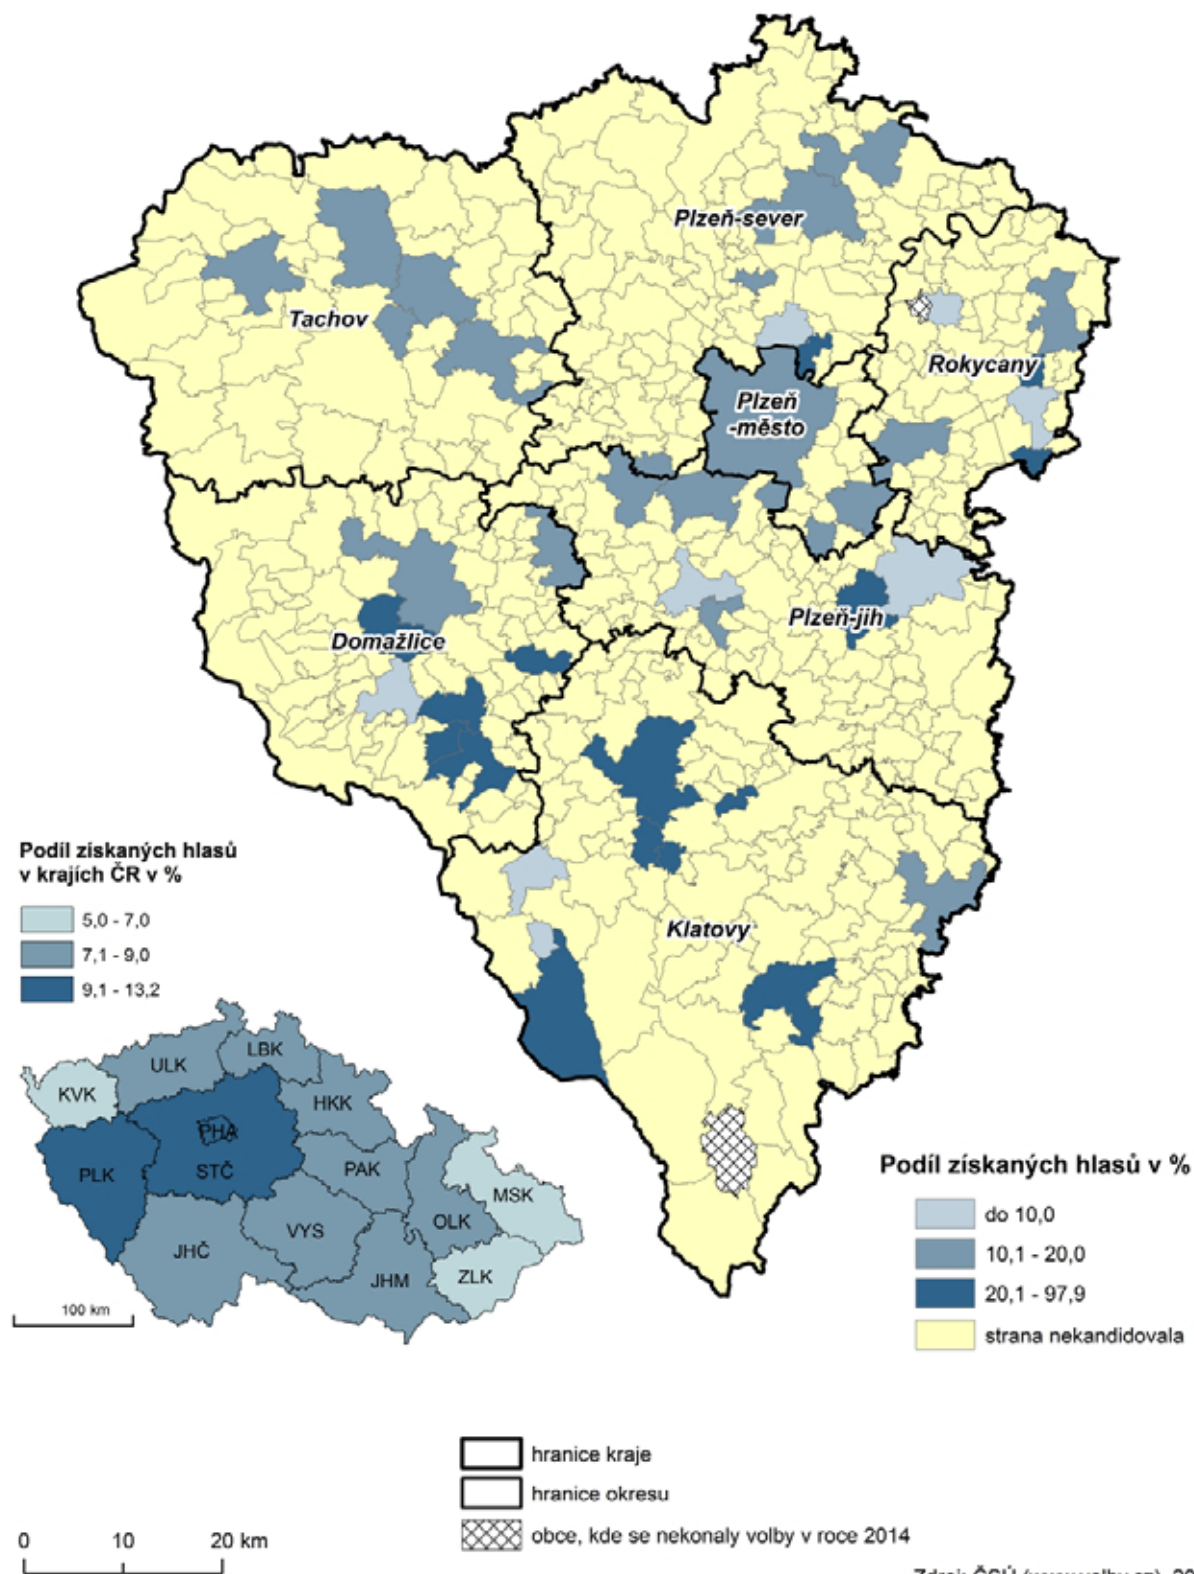

1.3. Výsledky voleb v kartografickém vyjádření

Změna účasti ve volbách mezi lety 2014 a 2010

Volby do zastupitelstev obcí, městysů a měst

Strany, které získaly nejvíce hlasů v roce 2014

Volby do zastupitelstev obcí, městysů a měst

Strany, které získaly nejvíce hlasů v roce 2010

Volby do zastupitelstev obcí, městysů a měst

Podíl získaných hlasů KDU-ČSL

Volby do zastupitelstev obcí, městysů a měst

Podíl získaných mandátů KDU-ČSL

Volby do zastupitelstev obcí, městysů a měst

Zdroj: ČSÚ (www.volby.cz), 2014

Podíl získaných hlasů ČSSD

Volby do zastupitelstev obcí, městysů a měst

Podíl získaných mandátů ČSSD

Volby do zastupitelstev obcí, městysů a měst

Podíl získaných hlasů KSČM

Volby do zastupitelstev obcí, městysů a měst

Podíl získaných mandátů KSČM

Volby do zastupitelstev obcí, městysů a měst

Podíl získaných hlasů ODS

Volby do zastupitelstev obcí, městysů a měst

Podíl získaných mandátů ODS

Volby do zastupitelstev obcí, městysů a měst