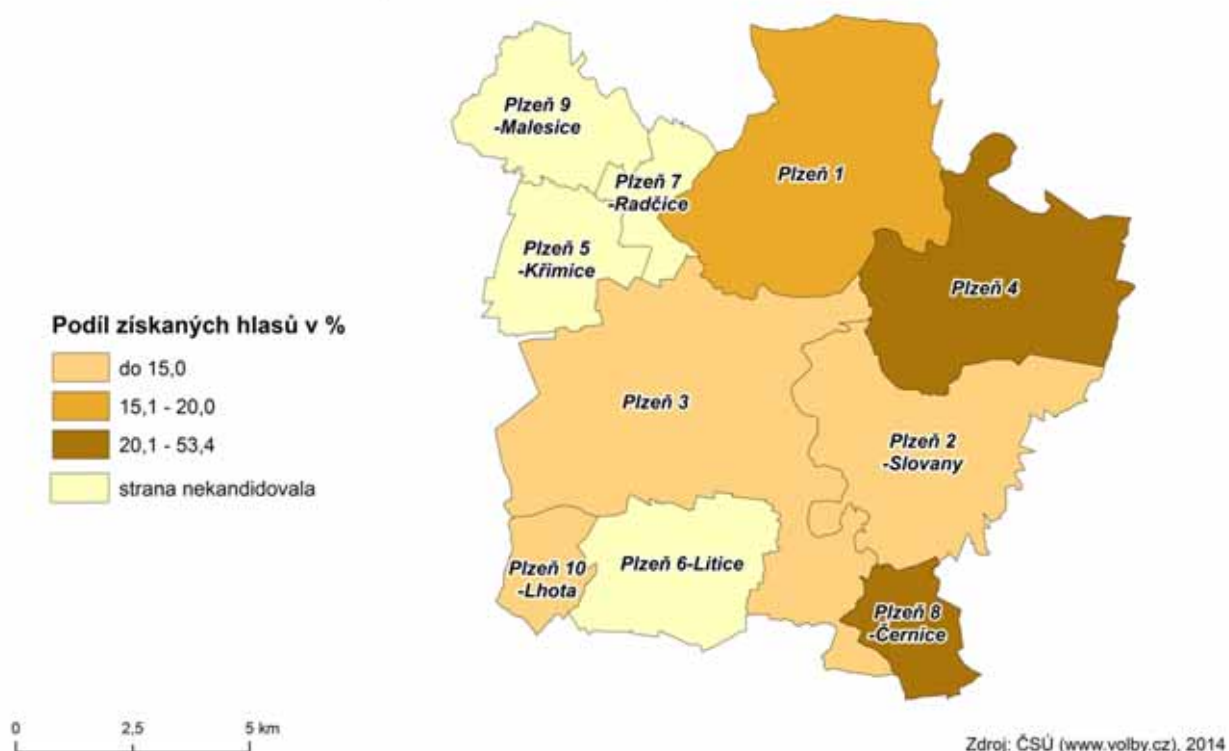

Podíl získaných hlasů KDU-ČSL

Volby do zastupitelstev městských obvodů Plzně

Podíl získaných mandátů KDU-ČSL

Volby do zastupitelstev městských obvodů Plzně

Podíl získaných hlasů ČSSD

Volby do zastupitelstev městských obvodů Plzně