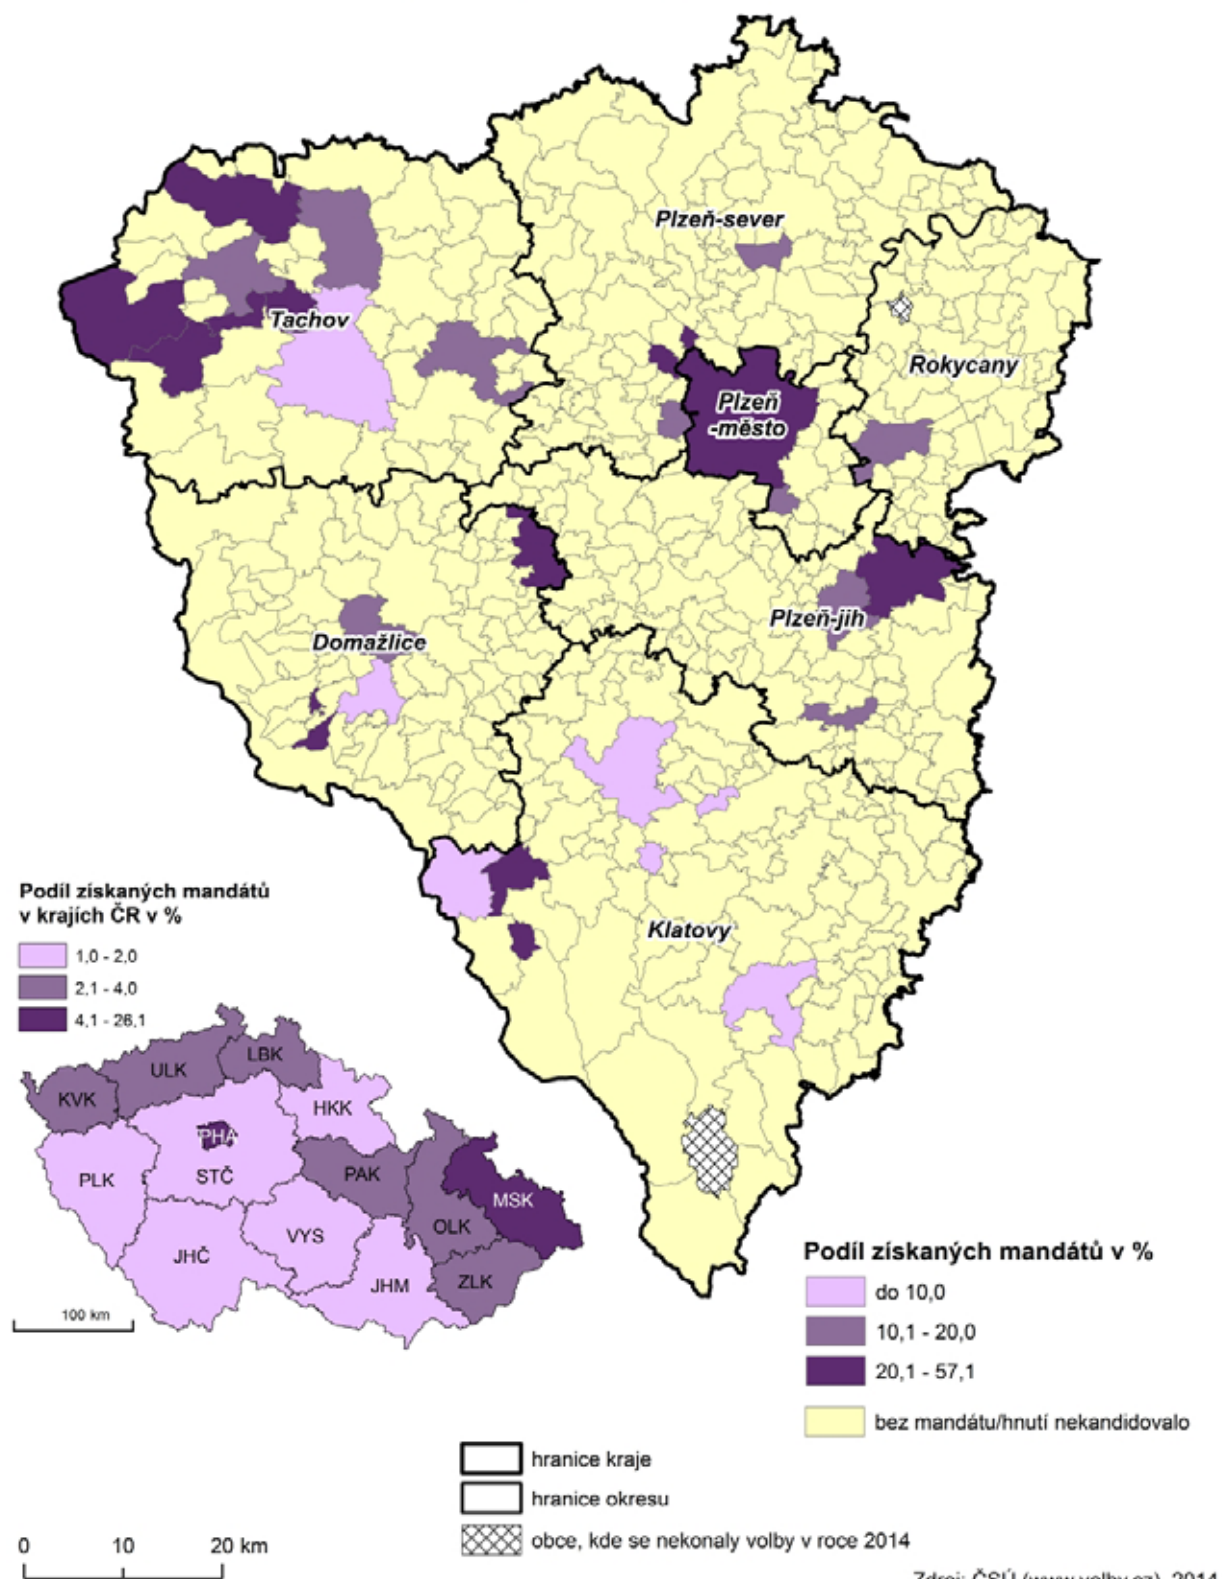

Podíl získaných hlasů Sdružení nezávislých kandidátů celkem

Volby do zastupitelstev obcí, městysů a měst

Podíl získaných mandátů Sdružení nezávislých kandidátů celkem

Volby do zastupitelstev obcí, městysů a měst

Podíl získaných hlasů TOP 09

Volby do zastupitelstev obcí, městysů a měst

Zdroj: ČSÚ (www.volby.cz), 2014

Podíl získaných mandátů TOP 09

Volby do zastupitelstev obcí, městysů a měst

Podíl získaných hlasů ANO 2011

Volby do zastupitelstev obcí, městysů a měst

Podíl získaných mandátů ANO 2011

Volby do zastupitelstev obcí, městysů a měst

Účast ve volbách

Volby do zastupitelstev městských obvodů Plzně

Změna účasti ve volbách mezi lety 2014 a 2010