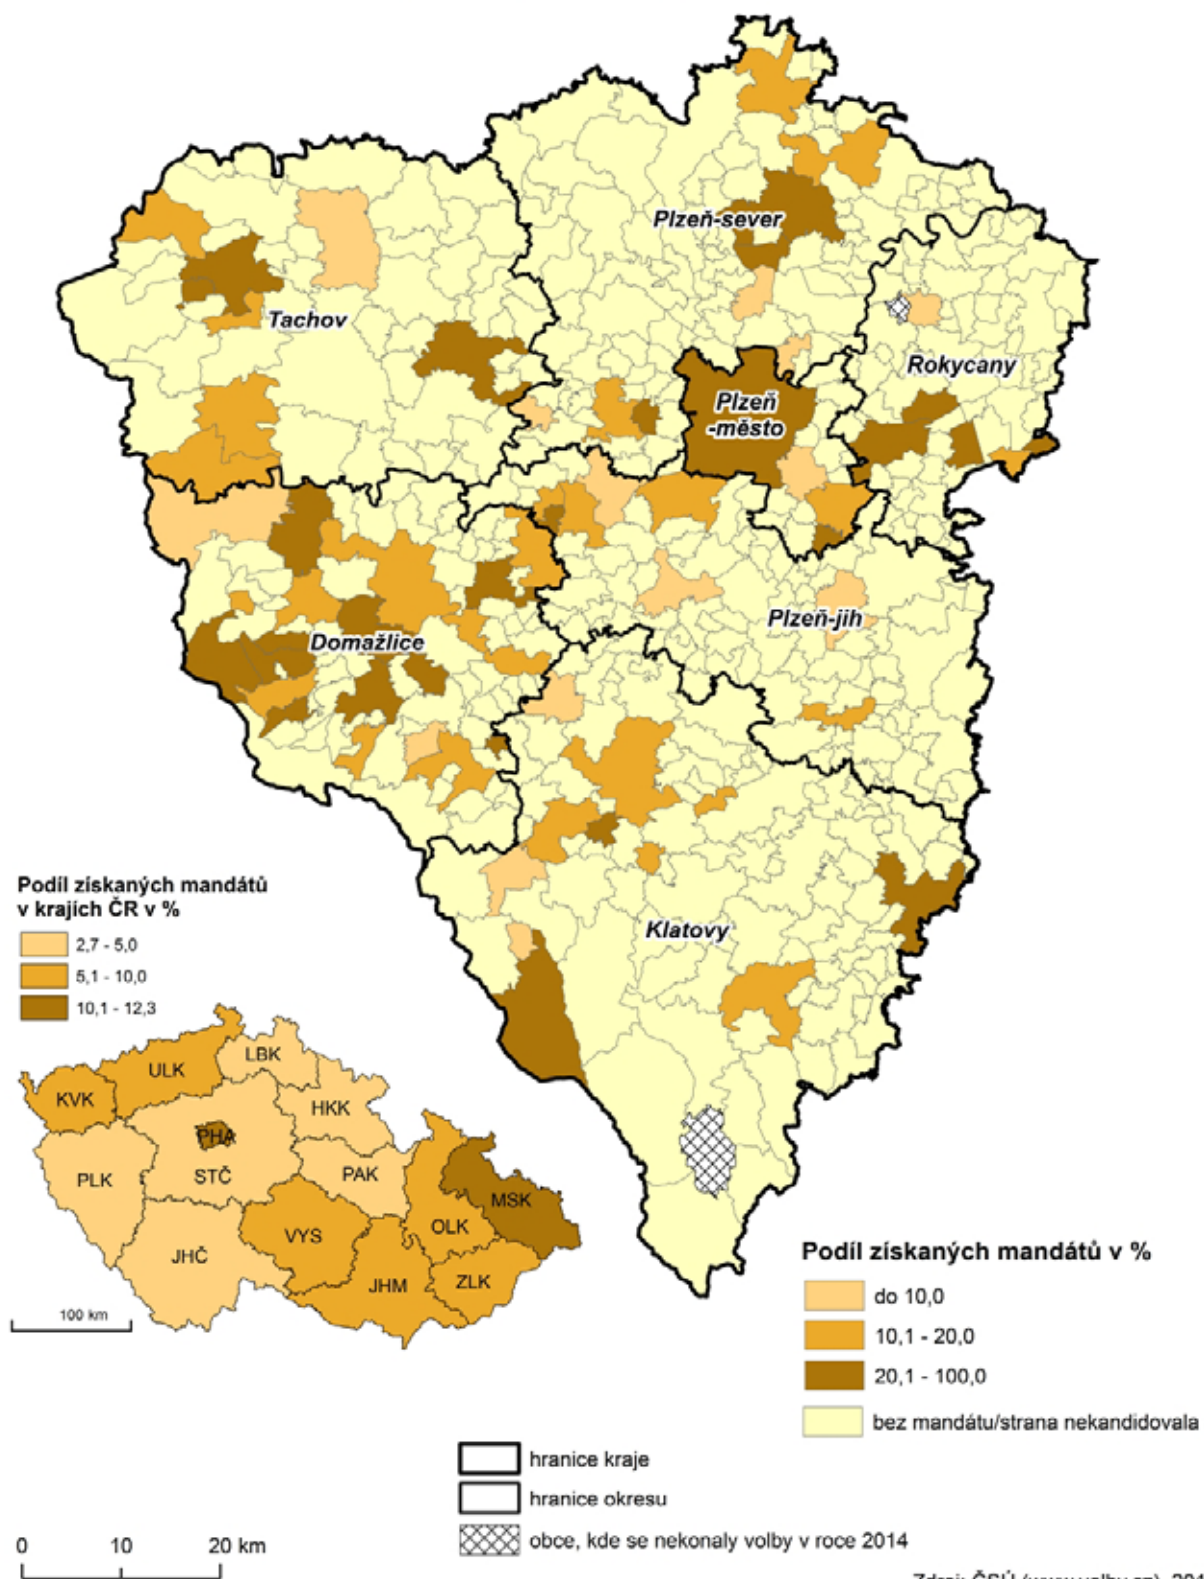

1.3. Výsledky voleb v kartografickém vyjádření

Změna účasti ve volbách mezi lety 2014 a 2010

Volby do zastupitelstev obcí, městysů a měst

Strany, které získaly nejvíce hlasů v roce 2014

Volby do zastupitelstev obcí, městysů a měst

Strany, které získaly nejvíce hlasů v roce 2010

Volby do zastupitelstev obcí, městysů a měst

Podíl získaných hlasů KDU-ČSL

Volby do zastupitelstev obcí, městysů a měst

Podíl získaných mandátů KDU-ČSL

Volby do zastupitelstev obcí, městysů a měst

Zdroj: ČSÚ (www.volby.cz), 2014

Podíl získaných hlasů ČSSD

Volby do zastupitelstev obcí, městysů a měst

Podíl získaných mandátů ČSSD

Volby do zastupitelstev obcí, městysů a měst

Podíl získaných hlasů KSČM

Volby do zastupitelstev obcí, městysů a měst

Podíl získaných mandátů KSČM

Volby do zastupitelstev obcí, městysů a měst

Podíl získaných hlasů ODS

Volby do zastupitelstev obcí, městysů a měst

Podíl získaných mandátů ODS

Volby do zastupitelstev obcí, městysů a měst