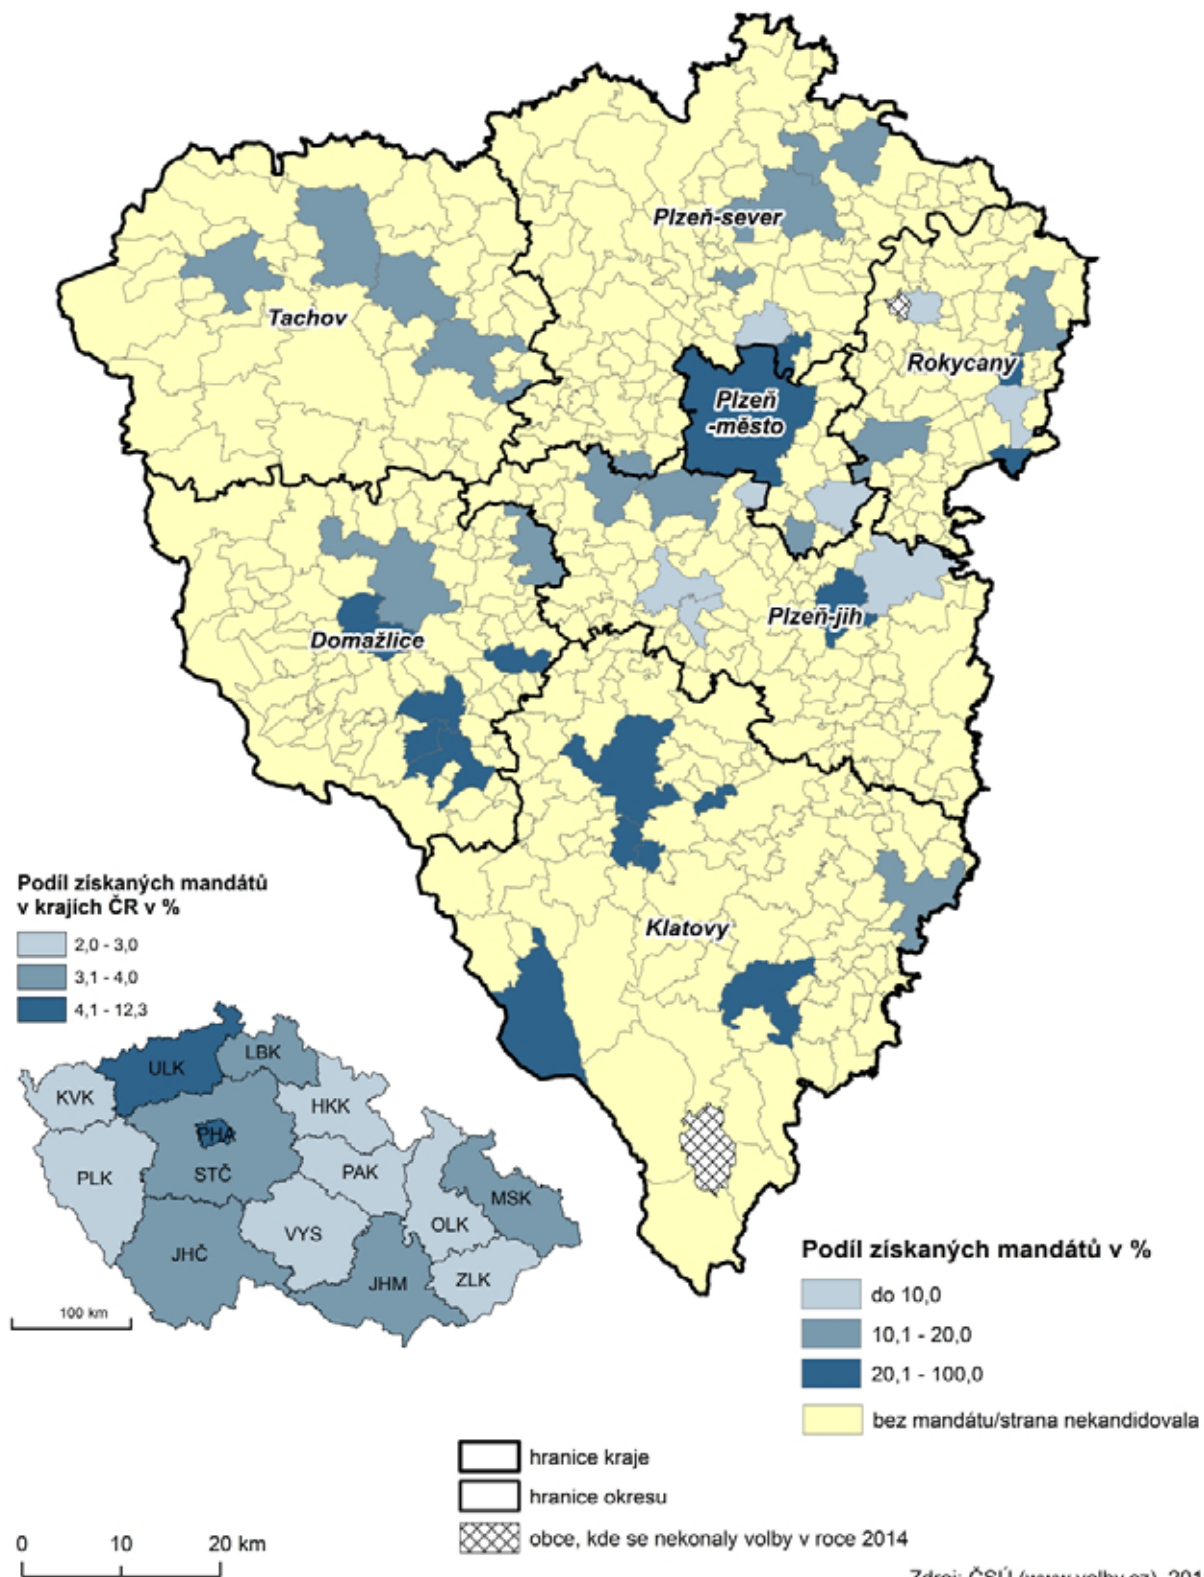

1.3. Výsledky voleb v kartografickém vyjádření

Změna účasti ve volbách mezi lety 2014 a 2010

Volby do zastupitelstev obcí, městysů a měst

Strany, které získaly nejvíce hlasů v roce 2014

Volby do zastupitelstev obcí, městysů a měst

Zdroj: ČSÚ (www.volby.cz), 2014

Podíl získaných hlasů ČSSD

Volby do zastupitelstev obcí, městysů a měst

Podíl získaných mandátů ČSSD

Volby do zastupitelstev obcí, městysů a měst

Podíl získaných hlasů KSČM

Volby do zastupitelstev obcí, městysů a měst

Podíl získaných mandátů KSČM

Volby do zastupitelstev obcí, městysů a měst

Podíl získaných hlasů ODS

Volby do zastupitelstev obcí, městysů a měst

Podíl získaných mandátů ODS

Volby do zastupitelstev obcí, městysů a měst

Podíl získaných hlasů Nezávislí kandidáti

Volby do zastupitelstev obcí, městysů a měst

Zdroj: ČSÚ (www.volby.cz), 2014

Podíl získaných mandátů Nezávislí kandidáti

Volby do zastupitelstev obcí, městysů a měst