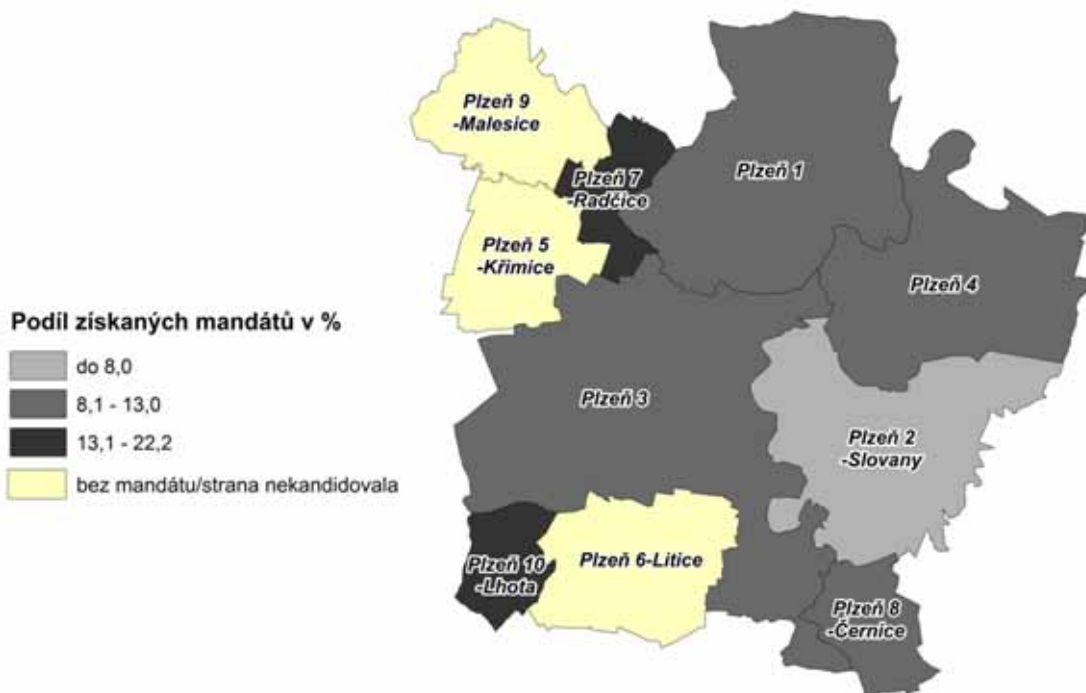

Podíl získaných hlasů

TOP 09

Volby do zastupitelstev městských obvodů Plzně

Zdroj: ČSÚ (www.volby.cz), 2014

Podíl získaných mandátů

TOP 09

Volby do zastupitelstev městských obvodů Plzně

Zdroj: ČSÚ (www.volby.cz), 2014