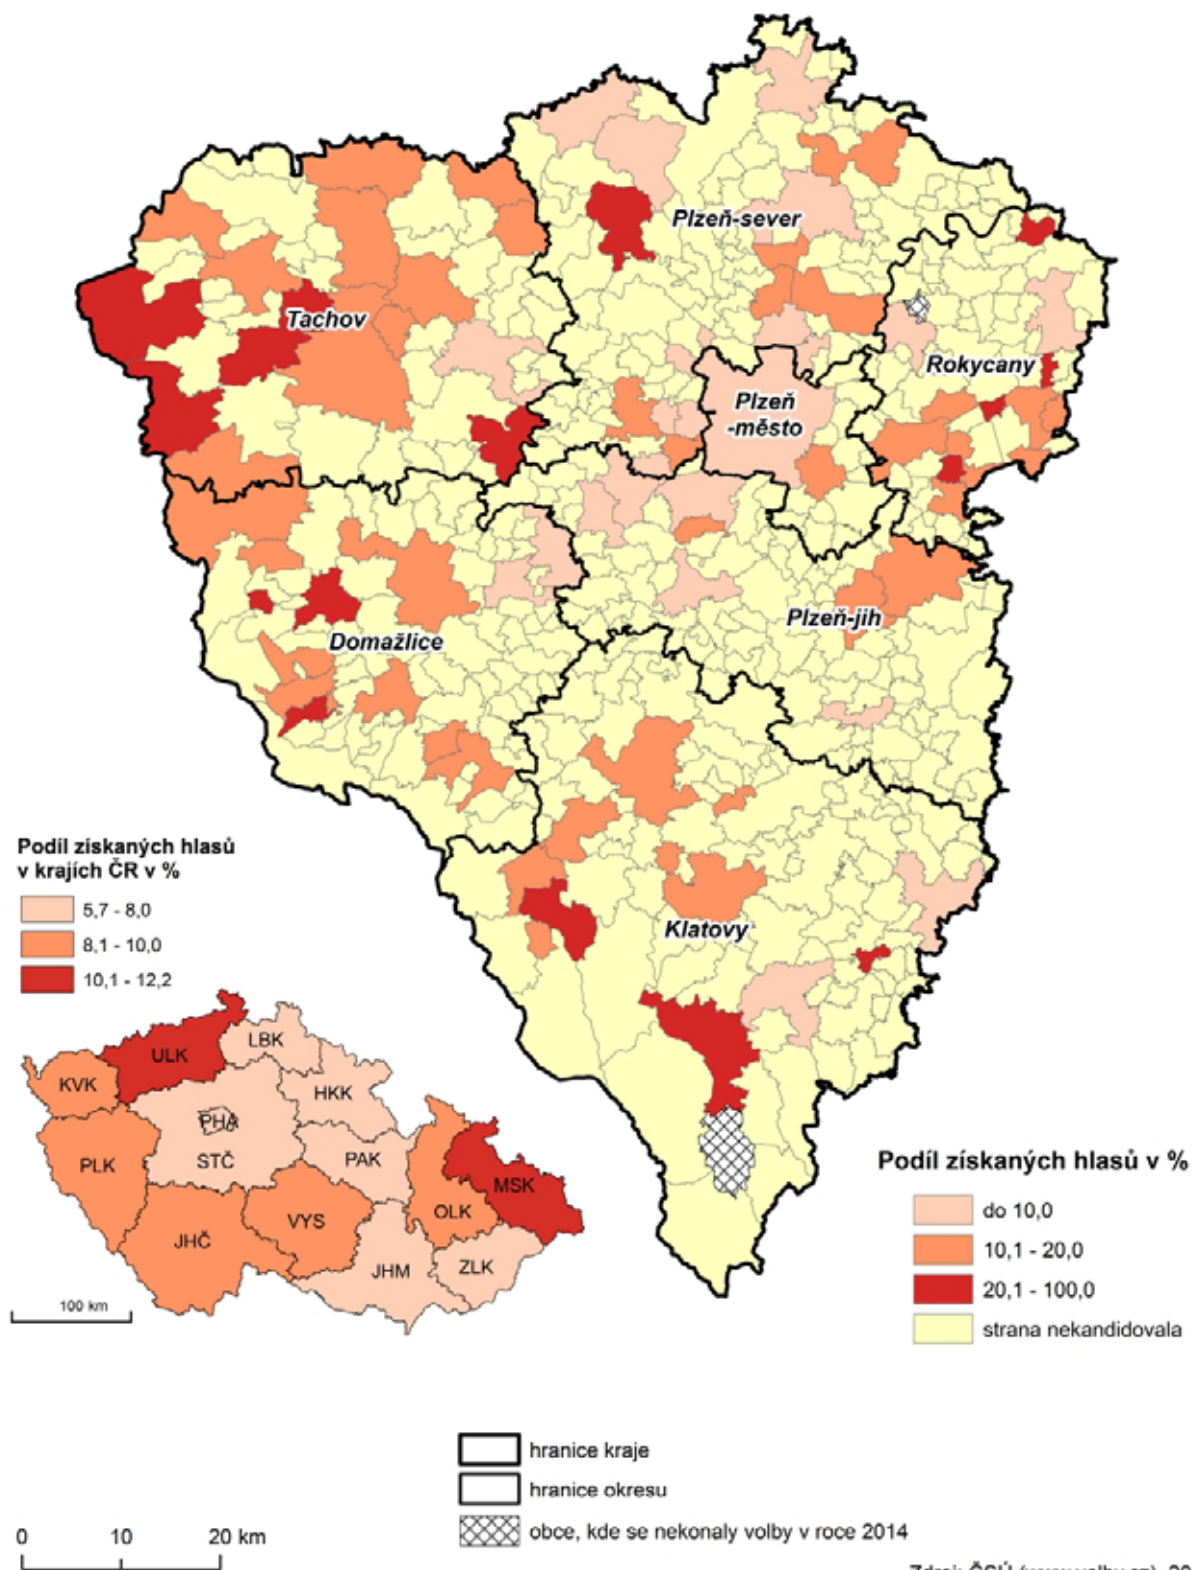

1.3. Výsledky voleb v kartografickém vyjádření

Změna účasti ve volbách mezi lety 2014 a 2010

Volby do zastupitelstev obcí, městysů a měst

Strany, které získaly nejvíce hlasů v roce 2014

Volby do zastupitelstev obcí, městysů a měst

Strany, které získaly nejvíce hlasů v roce 2010

Volby do zastupitelstev obcí, městysů a měst

Podíl získaných hlasů KDU-ČSL

Volby do zastupitelstev obcí, městysů a měst

Podíl získaných mandátů KDU-ČSL

Volby do zastupitelstev obcí, městysů a měst

Zdroj: ČSÚ (www.volby.cz), 2014

Podíl získaných hlasů ČSSD

Volby do zastupitelstev obcí, městysů a měst

Podíl získaných mandátů ČSSD

Volby do zastupitelstev obcí, městysů a měst

Podíl získaných hlasů KSČM

Volby do zastupitelstev obcí, městysů a měst

Podíl získaných mandátů KSČM

Volby do zastupitelstev obcí, městysů a měst

Podíl získaných hlasů ODS

Volby do zastupitelstev obcí, městysů a měst

Podíl získaných mandátů ODS

Volby do zastupitelstev obcí, městysů a měst