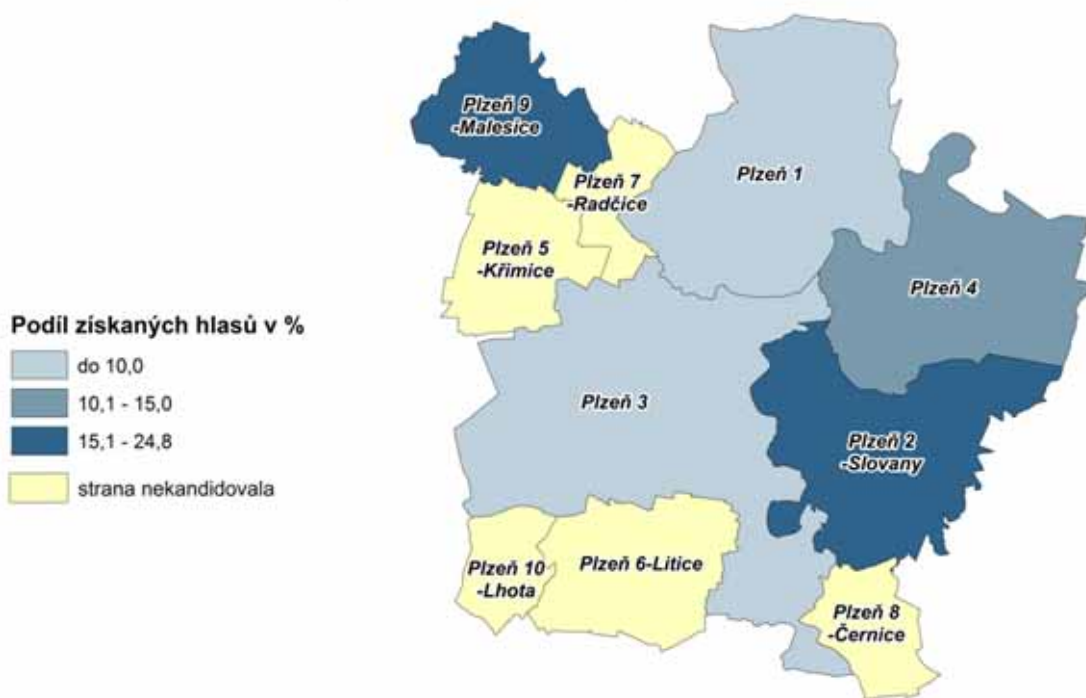

Podíl získaných hlasů

ODS

Volby do zastupitelstev městských obvodů Plzně

Zdroj: ČSÚ (www.volby.cz), 2014