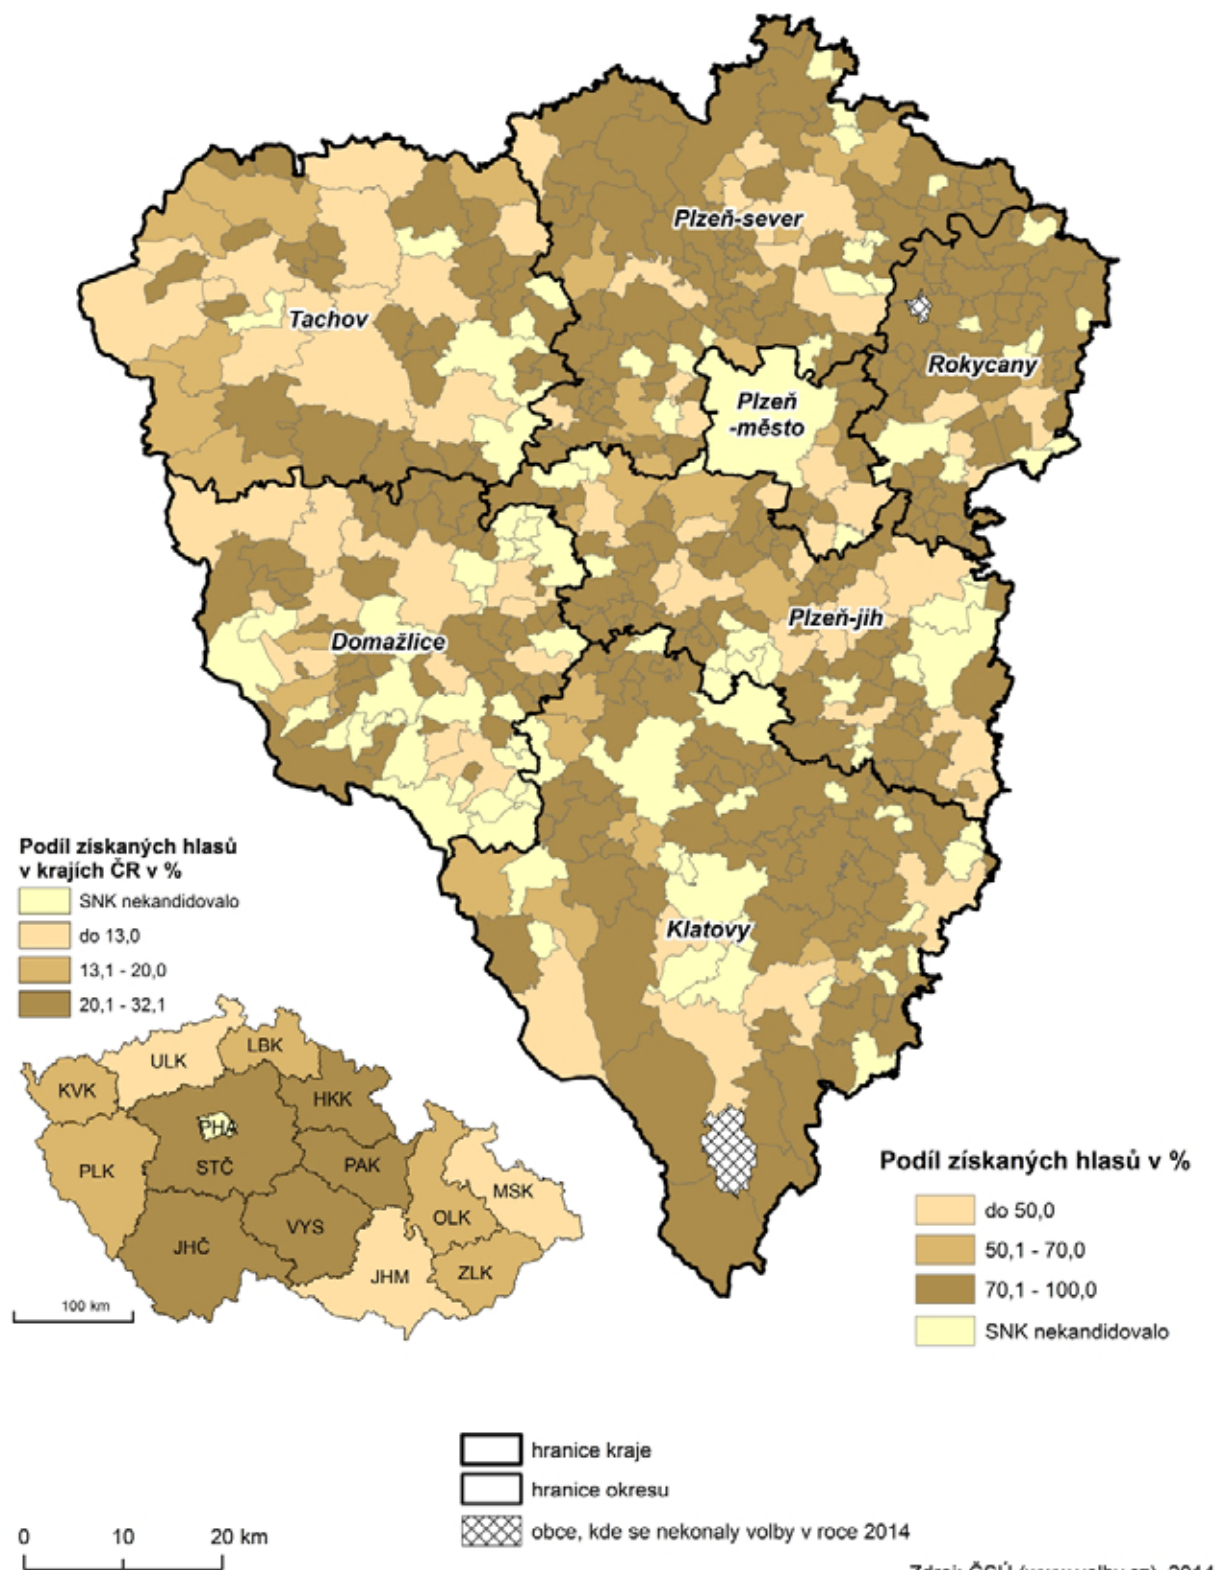

Podíl získaných hlasů Nezávislí kandidáti

Volby do zastupitelstev obcí, městysů a měst

Zdroj: ČSÚ (www.volby.cz), 2014

Podíl získaných mandátů Nezávislí kandidáti

Volby do zastupitelstev obcí, městysů a měst

Podíl získaných hlasů Sdružení nezávislých kandidátů celkem

Volby do zastupitelstev obcí, městysů a měst

Podíl získaných mandátů Sdružení nezávislých kandidátů celkem

Volby do zastupitelstev obcí, městysů a měst