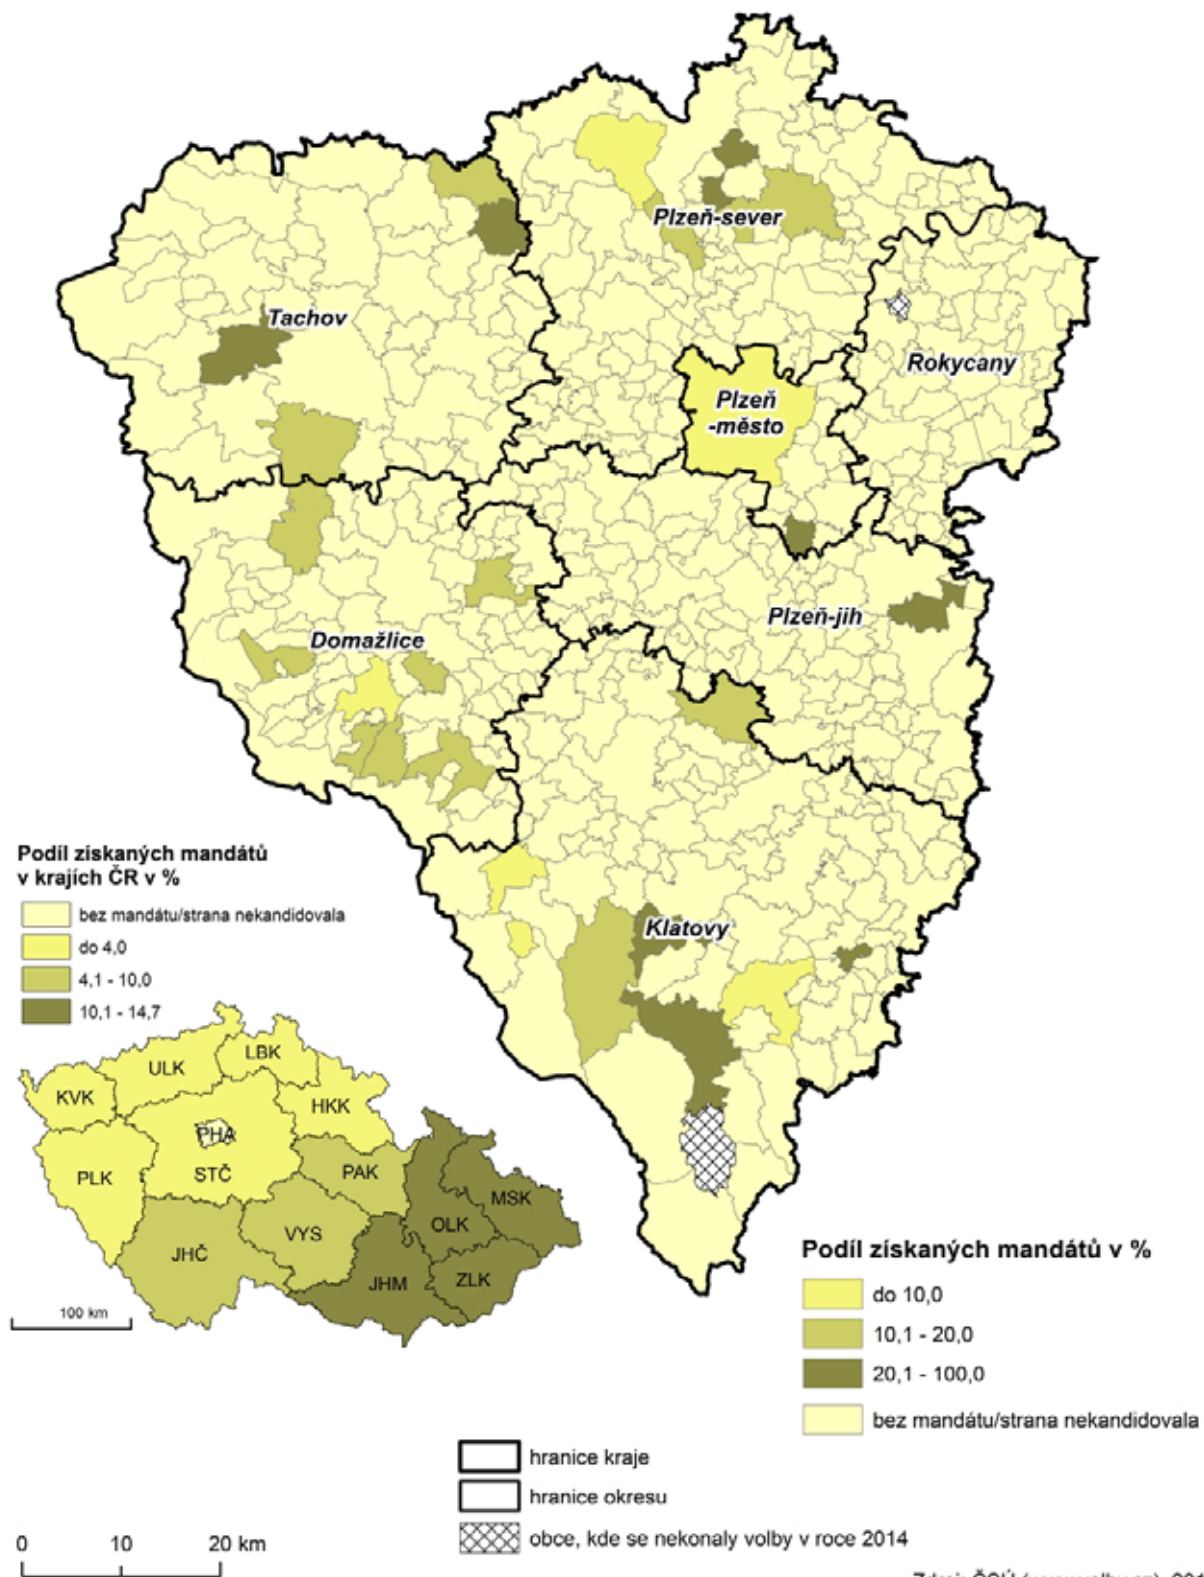

1.3. Výsledky voleb v kartografickém vyjádření

Změna účasti ve volbách mezi lety 2014 a 2010

Volby do zastupitelstev obcí, městysů a měst

Strany, které získaly nejvíce hlasů v roce 2014

Volby do zastupitelstev obcí, městysů a měst

Strany, které získaly nejvíce hlasů v roce 2010

Volby do zastupitelstev obcí, městysů a měst

Podíl získaných hlasů KDU-ČSL

Volby do zastupitelstev obcí, městysů a měst

Podíl získaných mandátů KDU-ČSL

Volby do zastupitelstev obcí, městysů a měst

Zdroj: ČSÚ (www.volby.cz), 2014

Podíl získaných hlasů ČSSD

Volby do zastupitelstev obcí, městysů a měst

Podíl získaných mandátů ČSSD

Volby do zastupitelstev obcí, městysů a měst

Podíl získaných hlasů KSČM

Volby do zastupitelstev obcí, městysů a měst