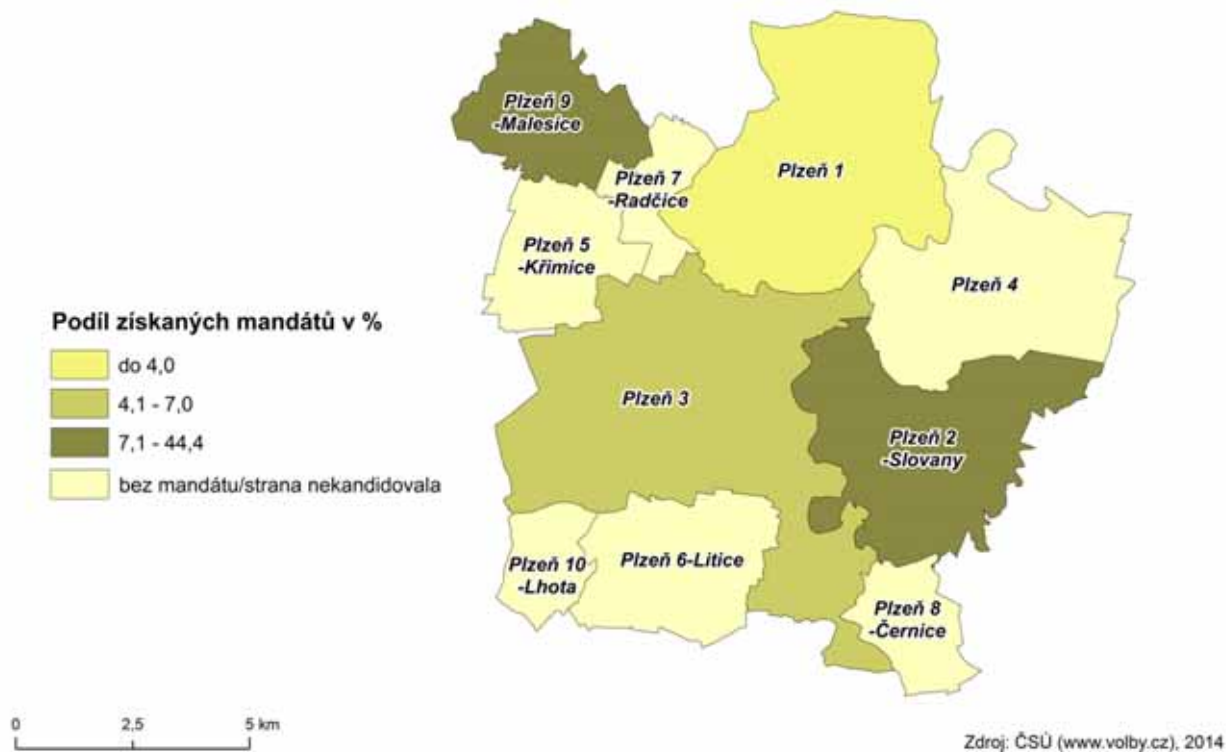

Podíl získaných mandátů KDU-ČSL

Volby do zastupitelstev městských obvodů Plzně