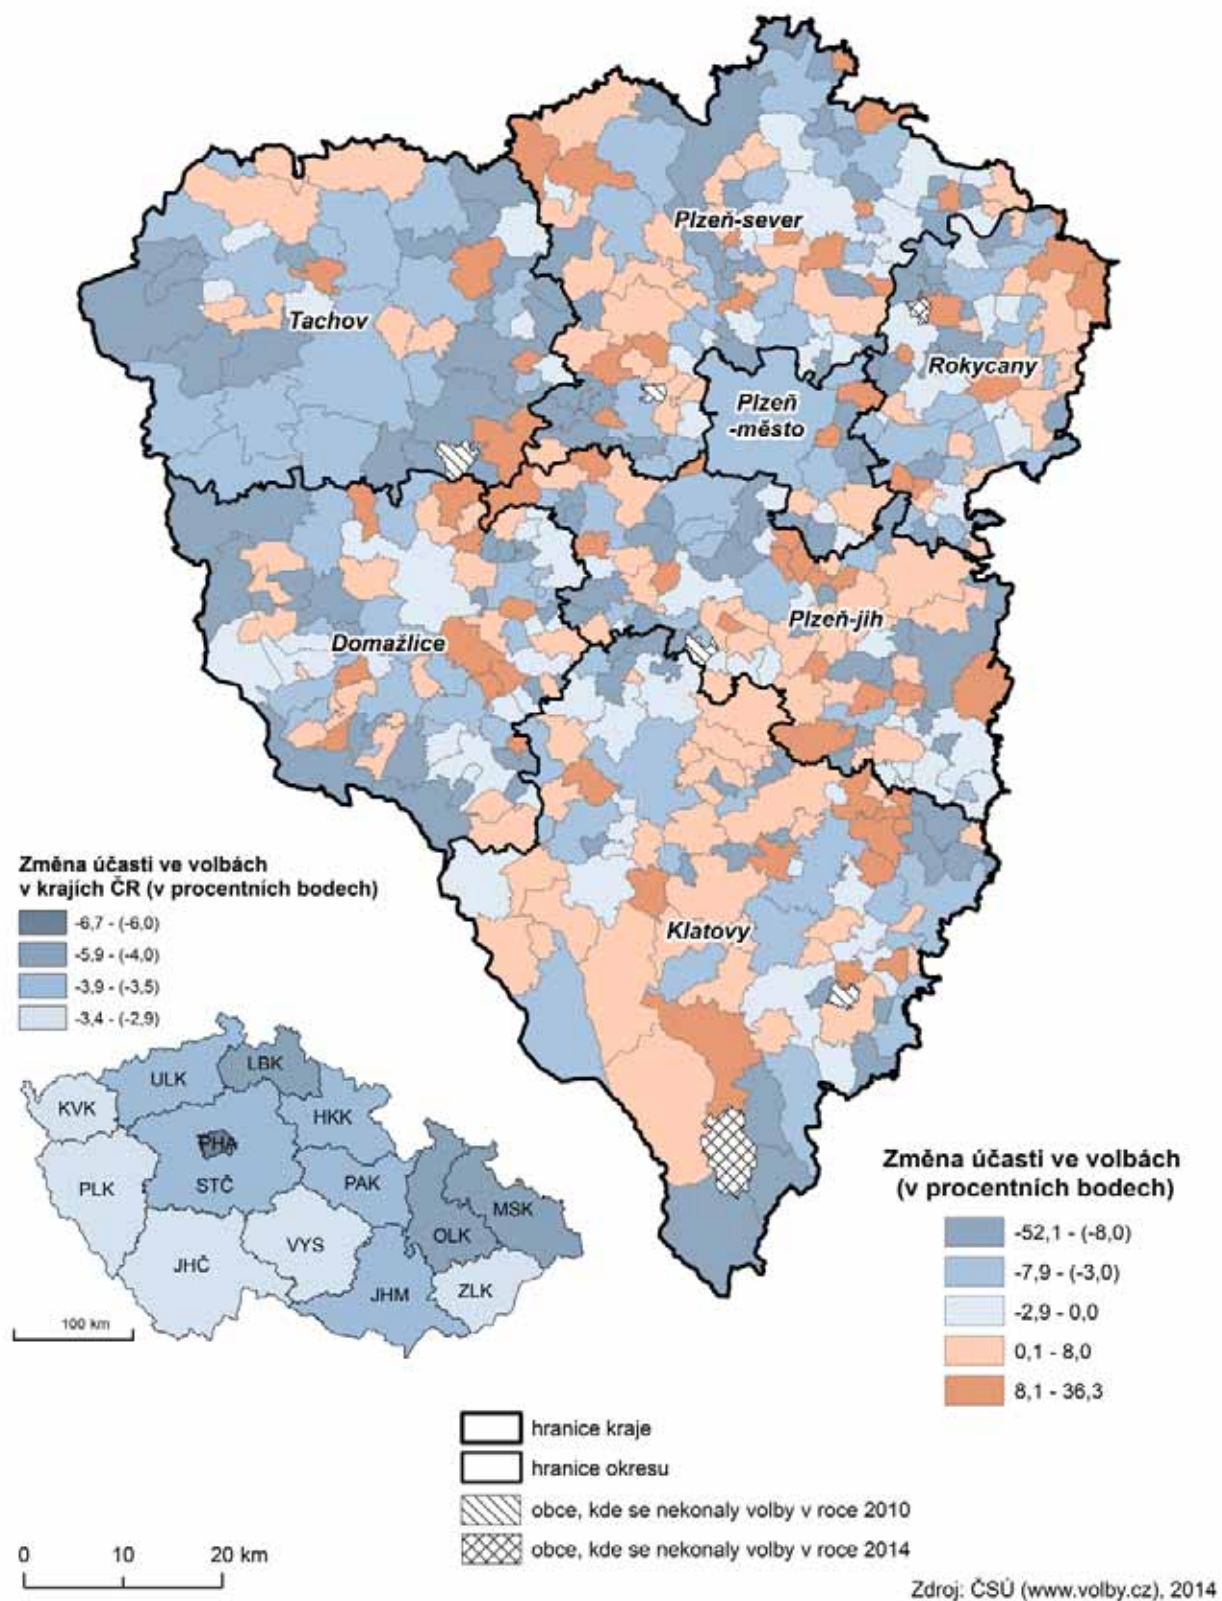

1.3. Výsledky voleb v kartografickém vyjádření

Změna účasti ve volbách mezi lety 2014 a 2010

Volby do zastupitelstev obcí, městysů a měst

Strany, které získaly nejvíce hlasů v roce 2014

Volby do zastupitelstev obcí, městysů a měst

Strany, které získaly nejvíce hlasů v roce 2010

Volby do zastupitelstev obcí, městysů a měst

Podíl získaných hlasů KDU-ČSL

Volby do zastupitelstev obcí, městysů a měst

Podíl získaných mandátů KDU-ČSL

Volby do zastupitelstev obcí, městysů a měst