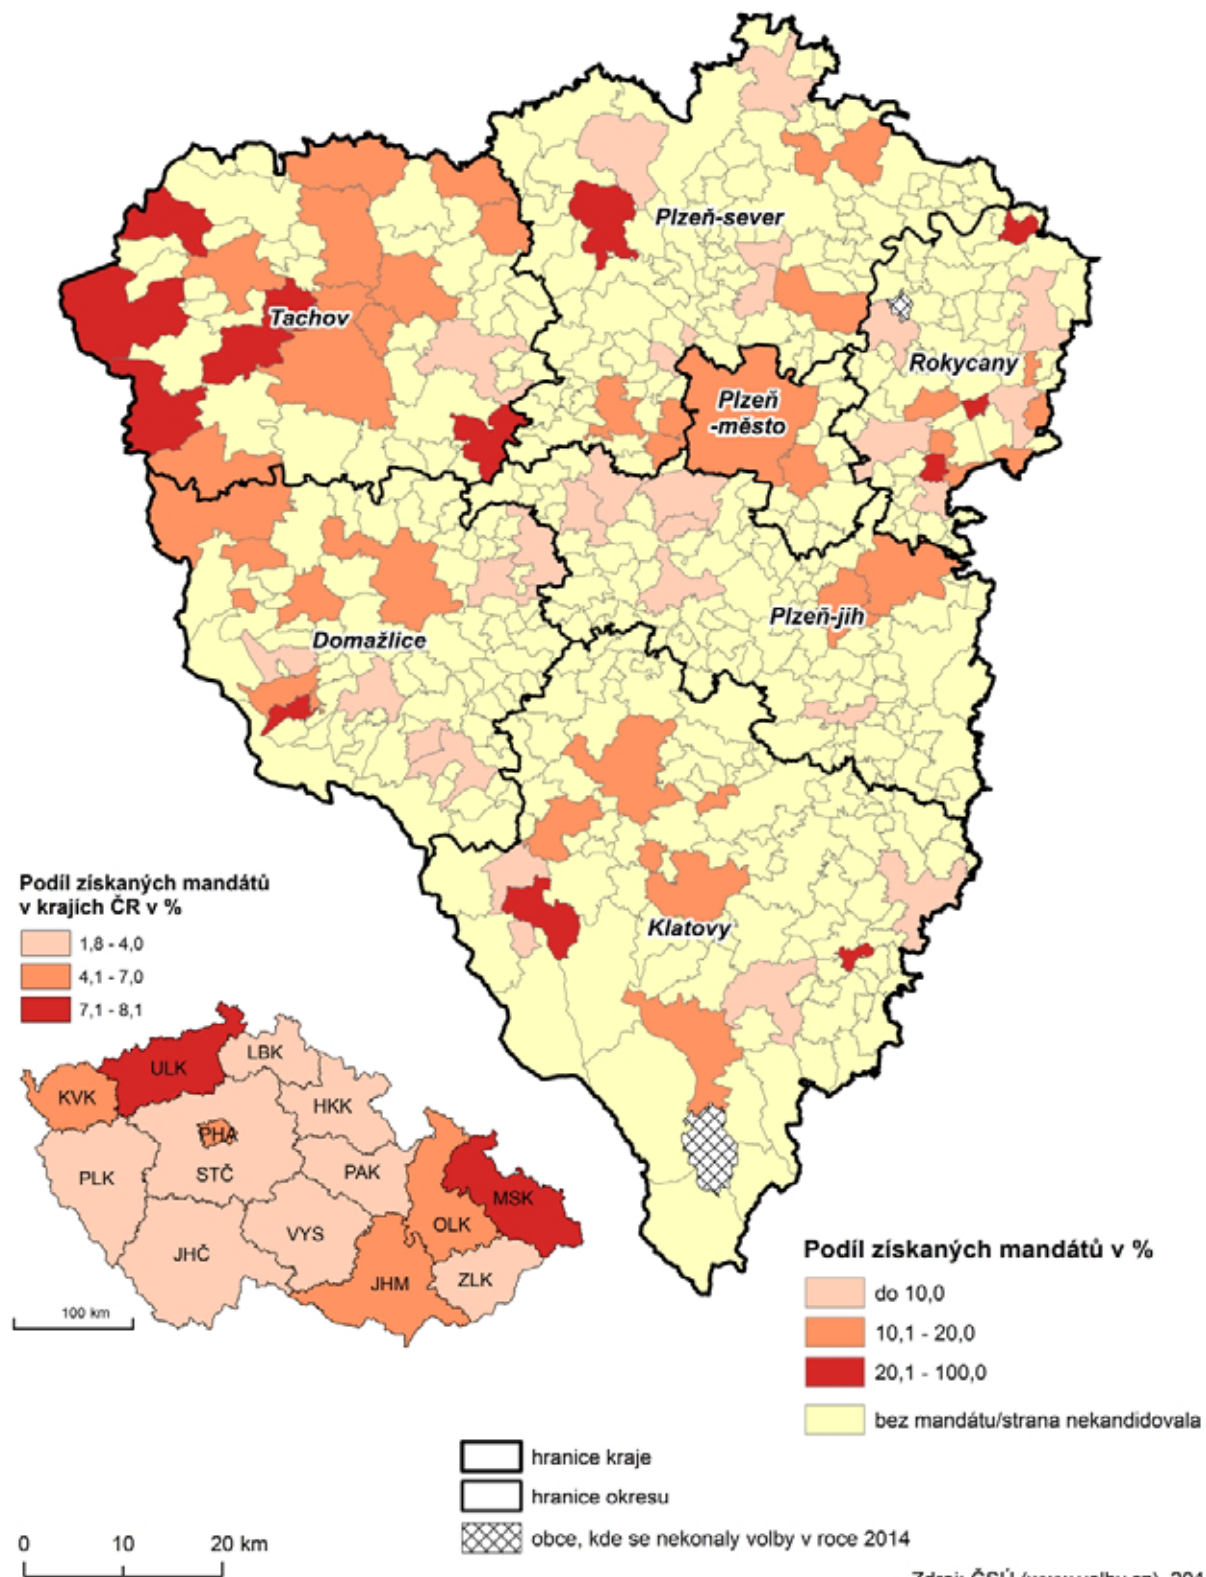

1.3. Výsledky voleb v kartografickém vyjádření

Změna účasti ve volbách mezi lety 2014 a 2010

Volby do zastupitelstev obcí, městysů a měst

Strany, které získaly nejvíce hlasů v roce 2014

Volby do zastupitelstev obcí, městysů a měst

Strany, které získaly nejvíce hlasů v roce 2010

Volby do zastupitelstev obcí, městysů a měst

Podíl získaných hlasů KDU-ČSL

Volby do zastupitelstev obcí, městysů a měst

Podíl získaných mandátů KDU-ČSL

Volby do zastupitelstev obcí, městysů a měst

Zdroj: ČSÚ (www.volby.cz), 2014

Podíl získaných hlasů ČSSD

Volby do zastupitelstev obcí, městysů a měst

Podíl získaných mandátů ČSSD

Volby do zastupitelstev obcí, městysů a měst

Podíl získaných hlasů KSČM

Volby do zastupitelstev obcí, městysů a měst

Podíl získaných mandátů KSČM

Volby do zastupitelstev obcí, městysů a měst

Podíl získaných hlasů ODS

Volby do zastupitelstev obcí, městysů a měst

Podíl získaných mandátů ODS

Volby do zastupitelstev obcí, městysů a měst