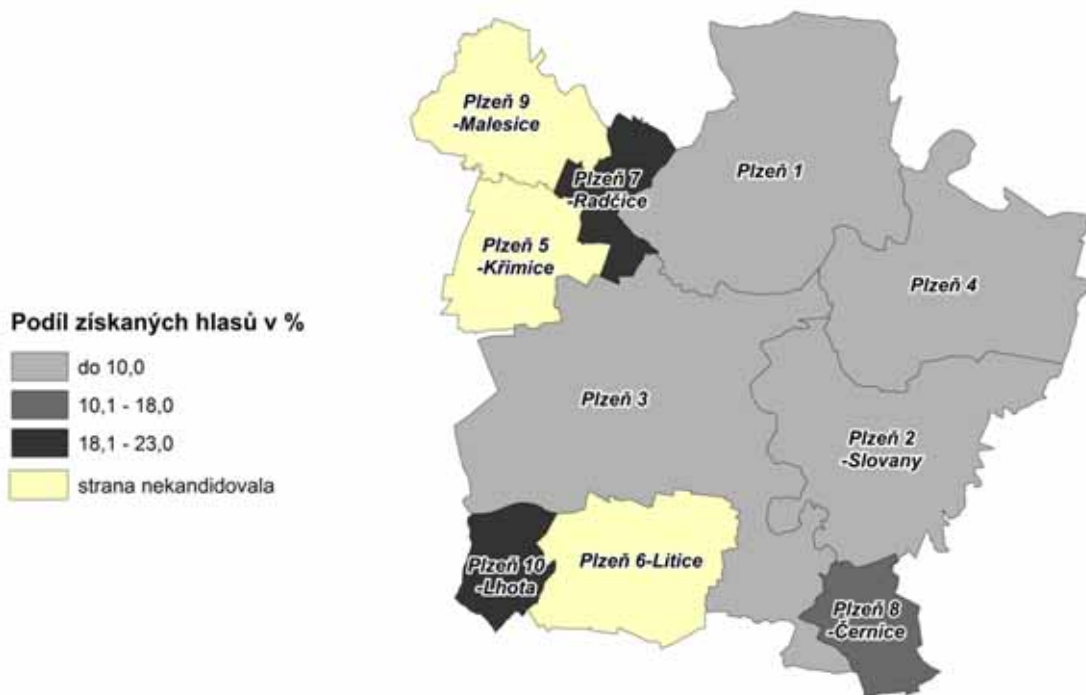

Podíl získaných hlasů

TOP 09

Volby do zastupitelstev městských obvodů Plzně

Zdroj: ČSÚ (www.volby.cz), 2014