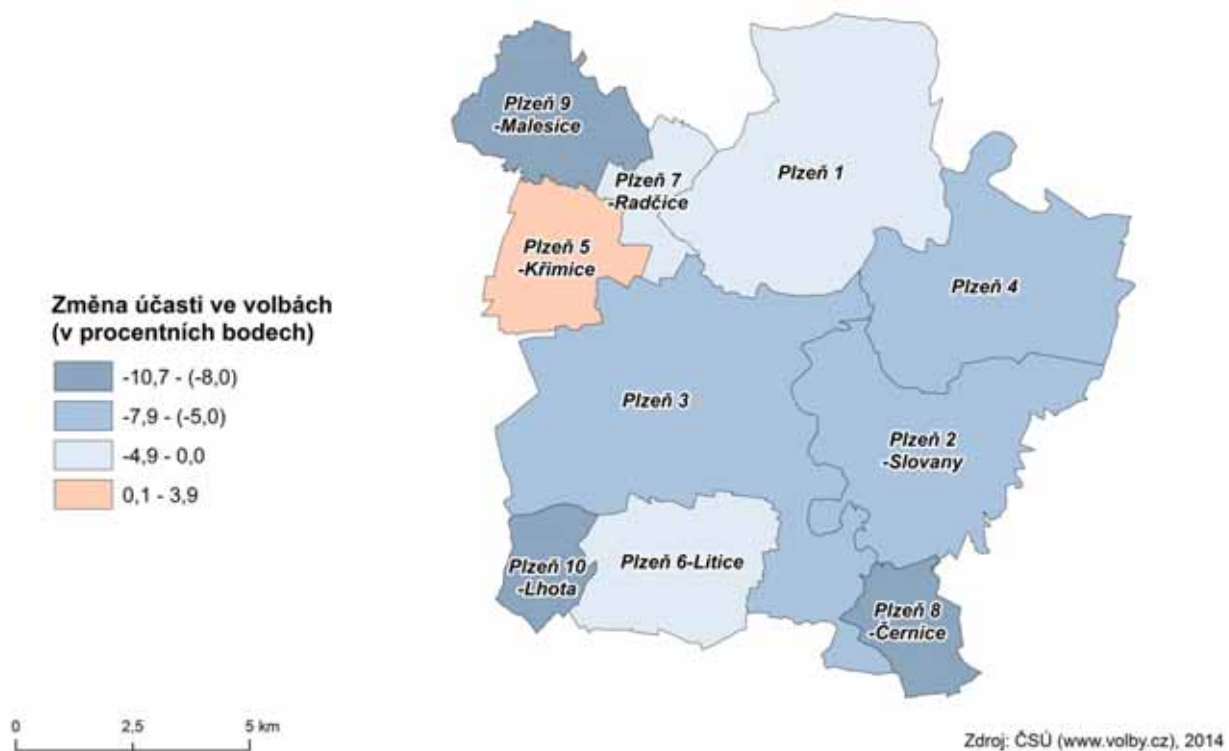

Změna účasti ve volbách mezi lety 2014 a 2010

Volby do zastupitelstev městských obvodů Plzně