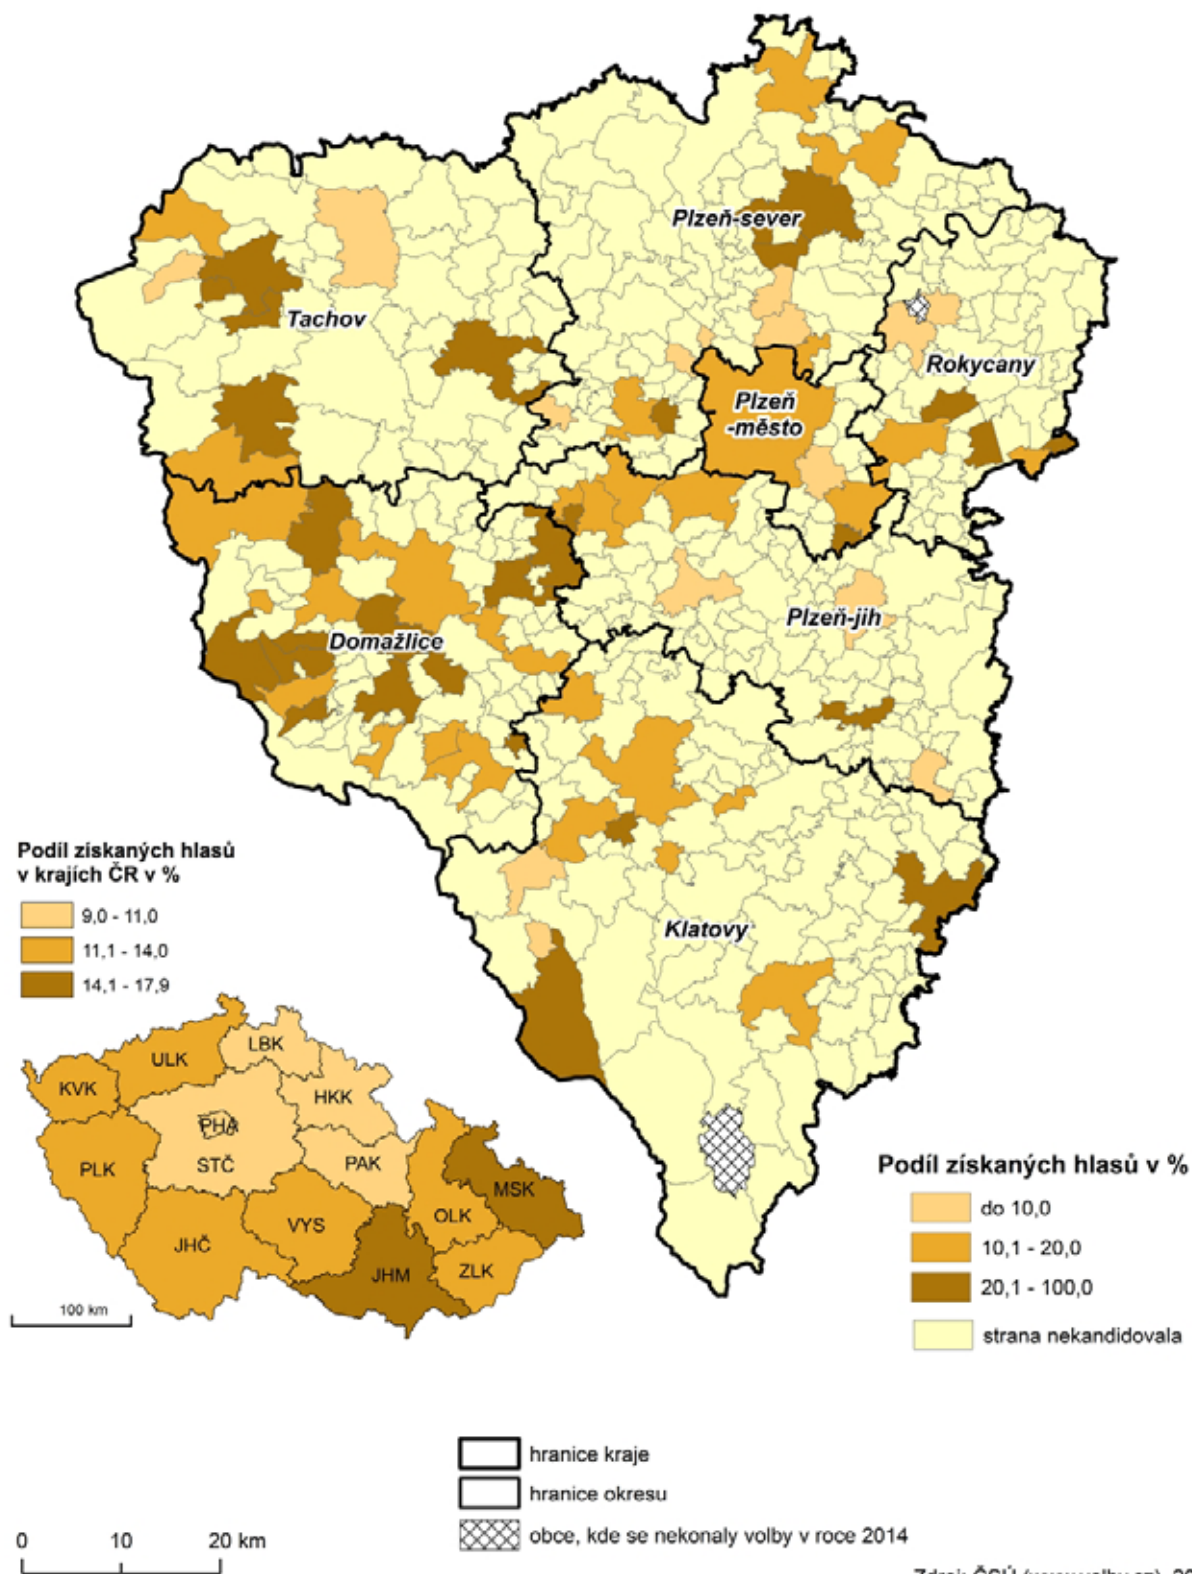

1.3. Výsledky voleb v kartografickém vyjádření

Změna účasti ve volbách mezi lety 2014 a 2010

Volby do zastupitelstev obcí, městysů a měst

Strany, které získaly nejvíce hlasů v roce 2014

Volby do zastupitelstev obcí, městysů a měst

Strany, které získaly nejvíce hlasů v roce 2010

Volby do zastupitelstev obcí, městysů a měst

Podíl získaných hlasů KDU-ČSL

Volby do zastupitelstev obcí, městysů a měst

Podíl získaných mandátů KDU-ČSL

Volby do zastupitelstev obcí, městysů a měst

Zdroj: ČSÚ (www.volby.cz), 2014

Podíl získaných hlasů ČSSD

Volby do zastupitelstev obcí, městysů a měst

Podíl získaných mandátů ČSSD

Volby do zastupitelstev obcí, městysů a měst

Podíl získaných hlasů KSČM

Volby do zastupitelstev obcí, městysů a měst