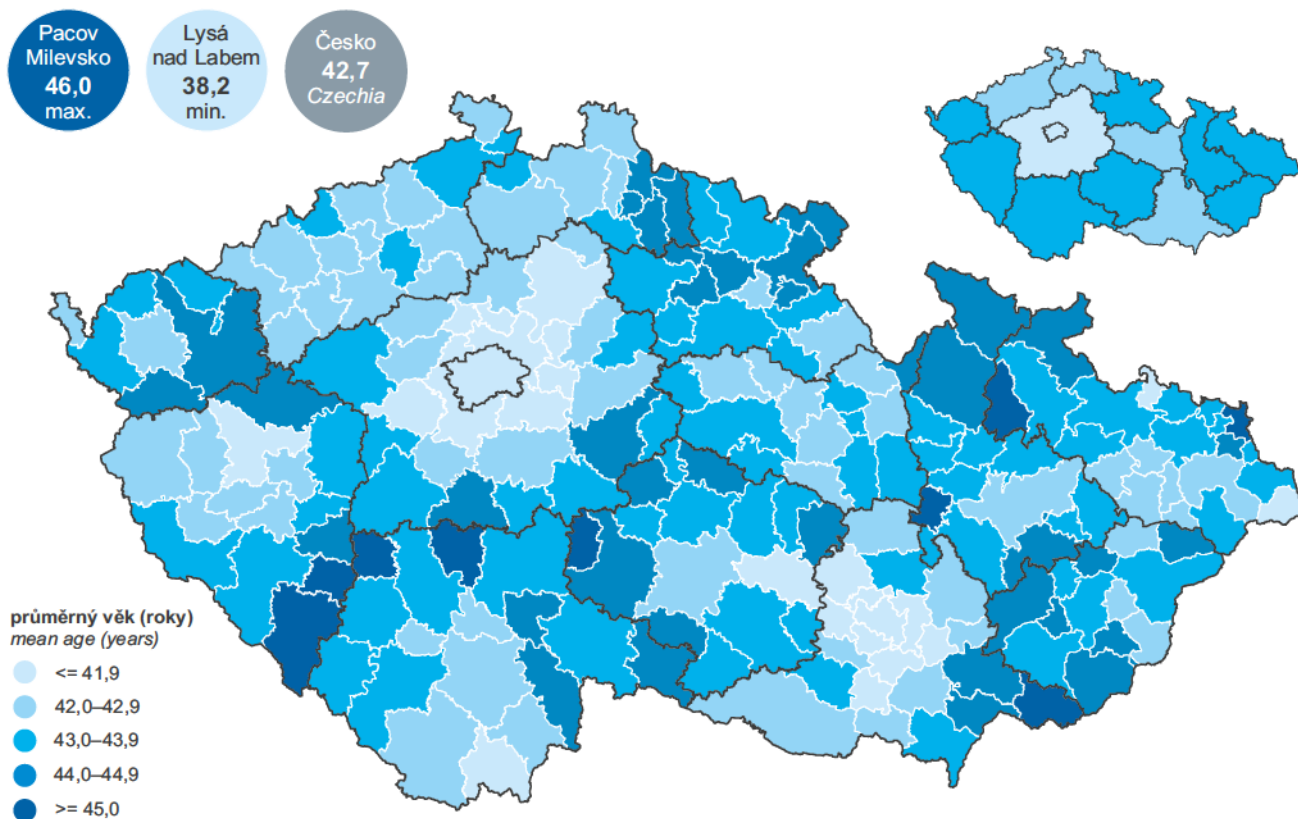

Průměrný věk obyvatel ve správních obvodech ORP a krajích k 26. 3. 2021  
Mean age of population in administrative districts of MEP and Regions as at 26 March 2021

Podíl osob s vysokoškolským vzděláním ve správních obvodech ORP a krajích k 26. 3. 2021  
Share of population with higher education in administrative districts of MEP and Regions as at 26 March 2021