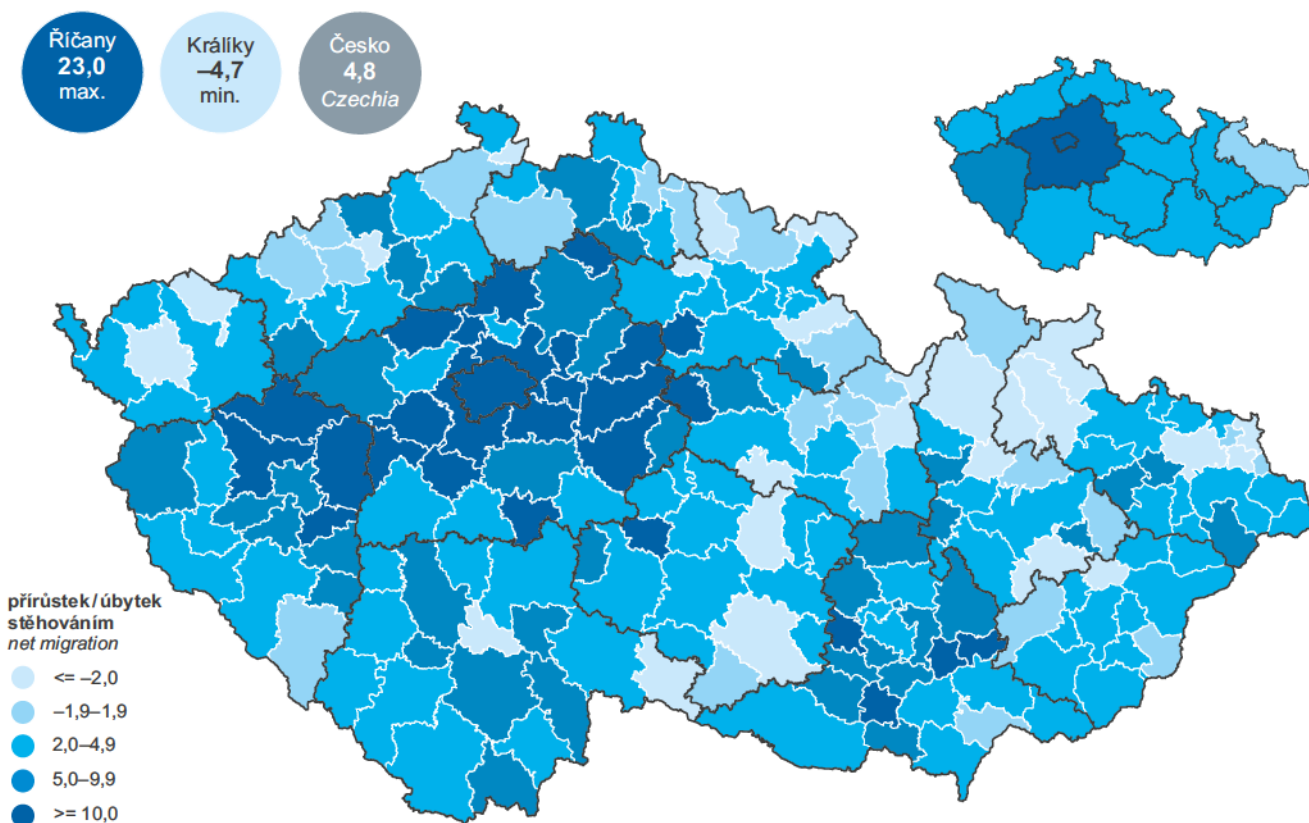

**Přírůstek / úbytek stěhováním na 1 000 obyvatel v roce 2021 podle správních obvodů ORP a krajů**  
*Net migration per 1 000 population in 2021 by administrative district of MEP and Region*

**Přirozený přírůstek / úbytek na 1 000 obyvatel v roce 2021 podle správních obvodů ORP a krajů**  
*Natural change per 1 000 population in 2021 by administrative district of MEP and Region*