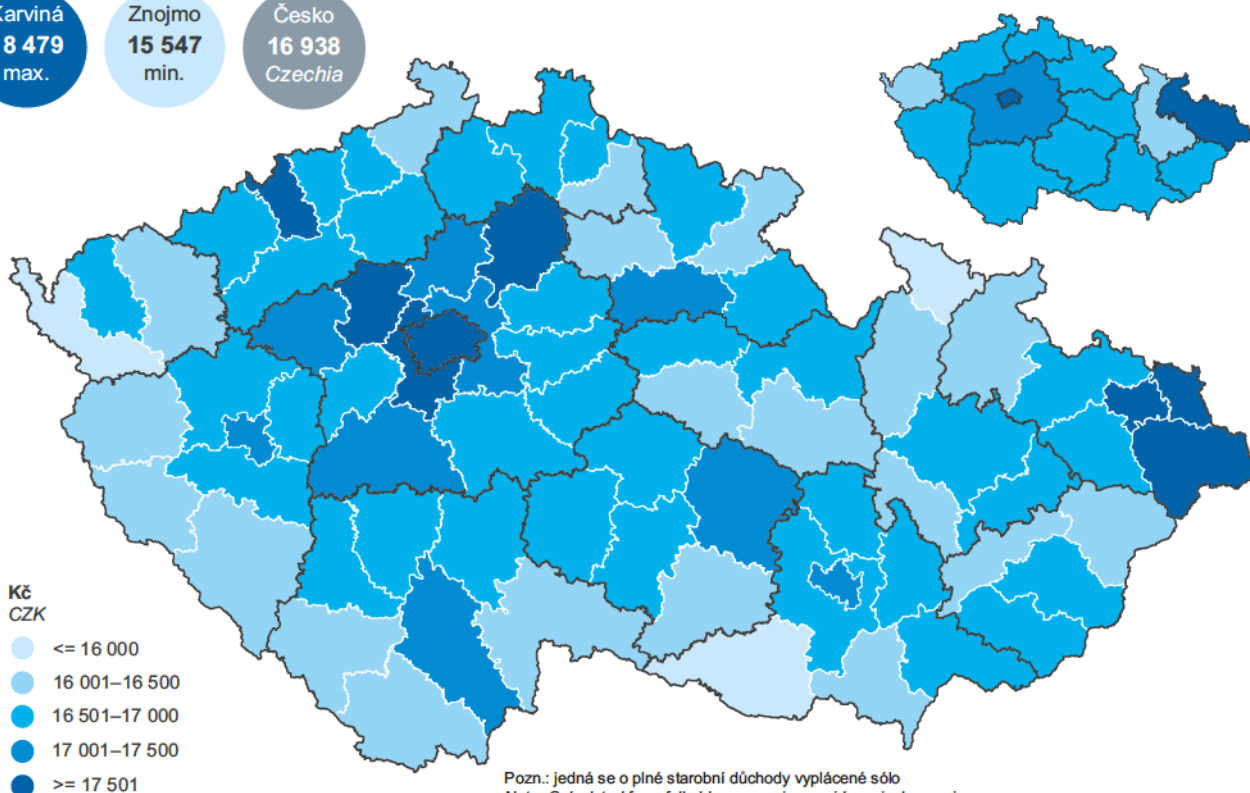

Průměrný měsíční starobní důchod za prosinec 2021 – muži
Average monthly old-age pension for December 2021 – Males

Karviná
18 479
max.

Znojmo
15 547
min.

Česko
16 938
Czechia

Průměrný měsíční starobní důchod za prosinec 2021 – ženy
Average monthly old-age pension for December 2021 – Females

Praha
15 283
max.

Znojmo
13 059
min.

Česko
14 080
Czechia