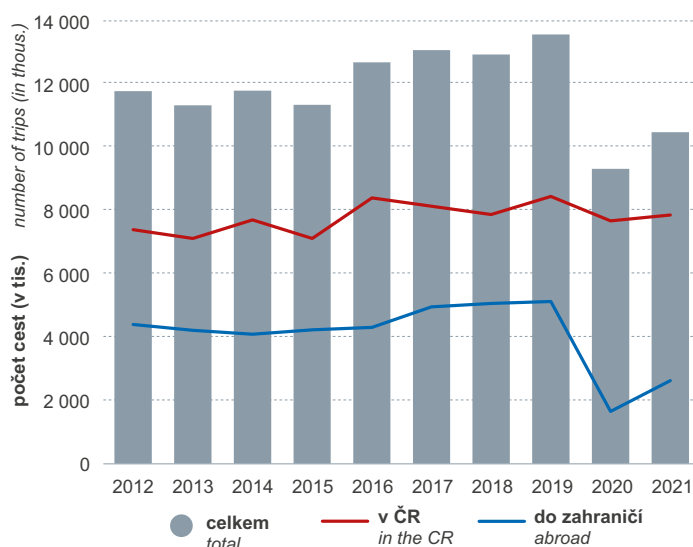

Kapacita a návštěvnost hromadných ubytovacích zařízení (2012 = 100)

Capacity and number of guests in collective accommodation establishments (2012 = 100)

Hromadná ubytovací zařízení podle kategorie

Collective accommodation establishments by category

Čisté využití lůžek hotelů a penzionů

Net occupancy rate of bed places in hotels and boarding houses

Delší cesty za účelem trávení volného času

Long leisure trips

Spotřeba v cestovním ruchu podle produktů v roce 2020