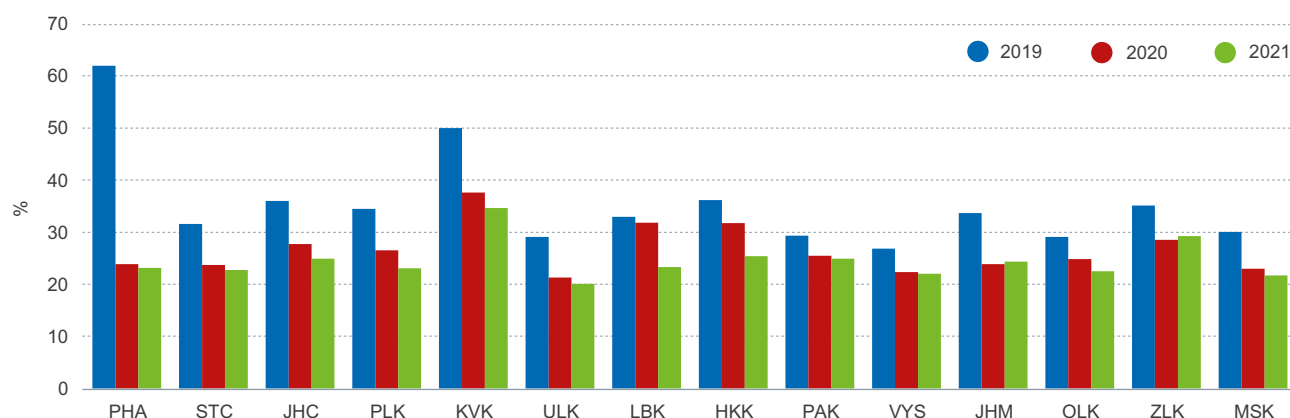

Kapacita a návštěvnost hromadných ubytovacích zařízení (2012 = 100)

Capacity and number of guests in collective accommodation establishments (2012 = 100)

Hromadná ubytovací zařízení podle kategorie

Collective accommodation establishments by category

Čisté využití lůžek hotelů a penzionů

Net occupancy rate of bed places in hotels and boarding houses

Delší cesty za účelem trávení volného času

Long leisure trips

Spotřeba v cestovním ruchu podle produktů v roce 2020