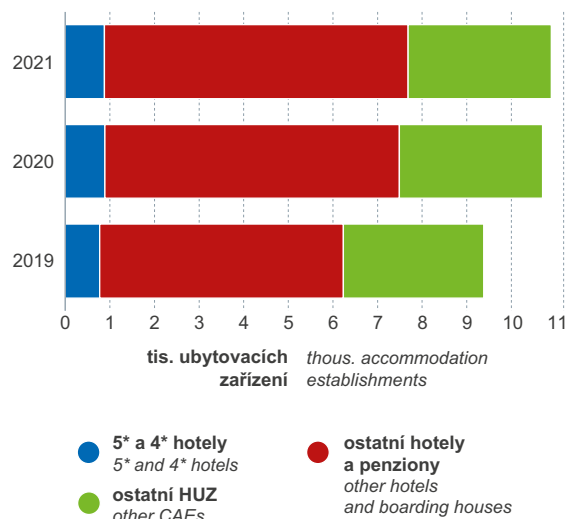

Kapacita a návštěvnost hromadných ubytovacích zařízení (2012 = 100)

Capacity and number of guests in collective accommodation establishments (2012 = 100)

Hromadná ubytovací zařízení podle kategorie

Collective accommodation establishments by category

Čisté využití lůžek hotelů a penzionů

Net occupancy rate of bed places in hotels and boarding houses

Delší cesty za účelem trávení volného času

Long leisure trips

Spotřeba v cestovním ruchu podle produktů v roce 2020

Tourism consumption by product in 2020