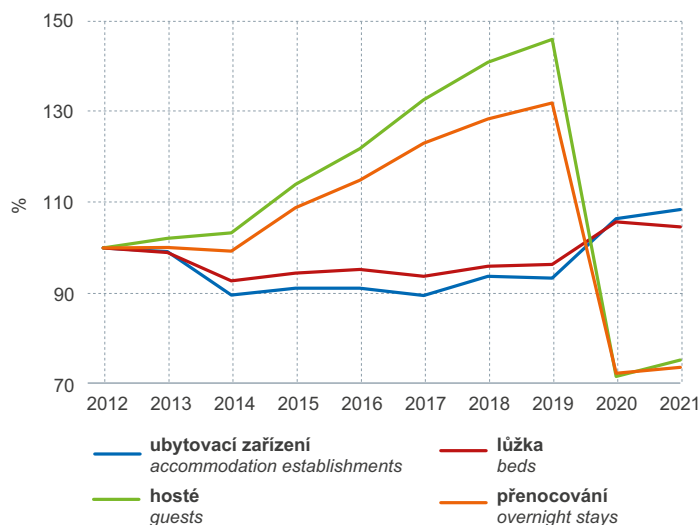

Kapacita a návštěvnost hromadných ubytovacích zařízení (2012 = 100)

Capacity and number of guests in collective accommodation establishments (2012 = 100)

Hromadná ubytovací zařízení podle kategorie

Collective accommodation establishments by category

Čisté využití lůžek hotelů a penzionů

Net occupancy rate of bed places in hotels and boarding houses

Delší cesty za účelem trávení volného času

Long leisure trips

Spotřeba v cestovním ruchu podle produktů v roce 2020

Tourism consumption by product in 2020