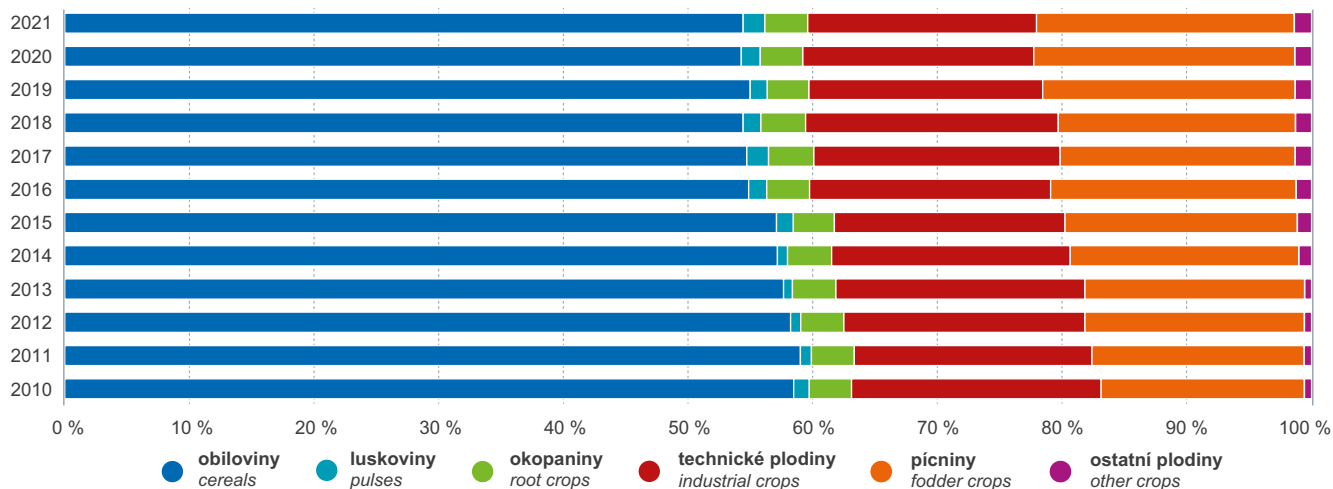

Osevní plochy Areas under crops

Brambory Potatoes

¹⁾ Do roku 2017 je u všech druhů zeleniny uvedena osevní plocha, od roku 2018 sklízivá plocha.

Zelenina konzumní Market vegetables

¹⁾ Before 2018, areas under vegetables, since 2018, harvested areas for all types of vegetables are shown.

Výroba jatečných zvířat Production of livestock for slaughter

Výroba mléka Milk production