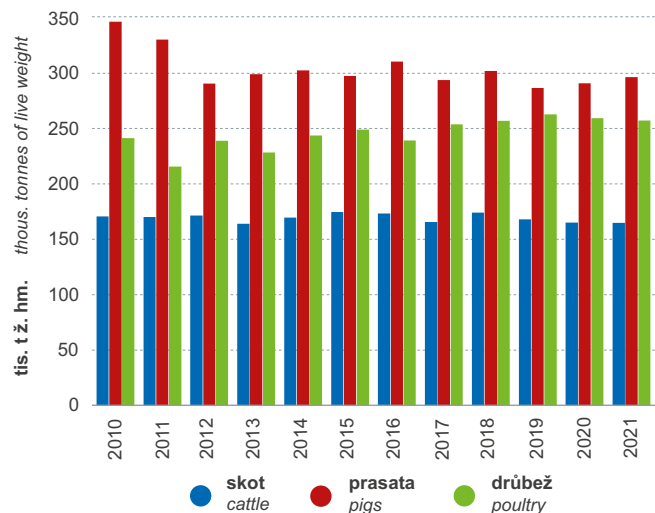

Osevní plochy Areas under crops

Brambory Potatoes

¹⁾ Do roku 2017 je u všech druhů zeleniny uvedena osevní plocha, od roku 2018 sklízivá plocha.

Zelenina konzumní Market vegetables

¹⁾ Before 2018, areas under vegetables, since 2018, harvested areas for all types of vegetables are shown.

Výroba jatečných zvířat Production of livestock for slaughter

Výroba mléka Milk production