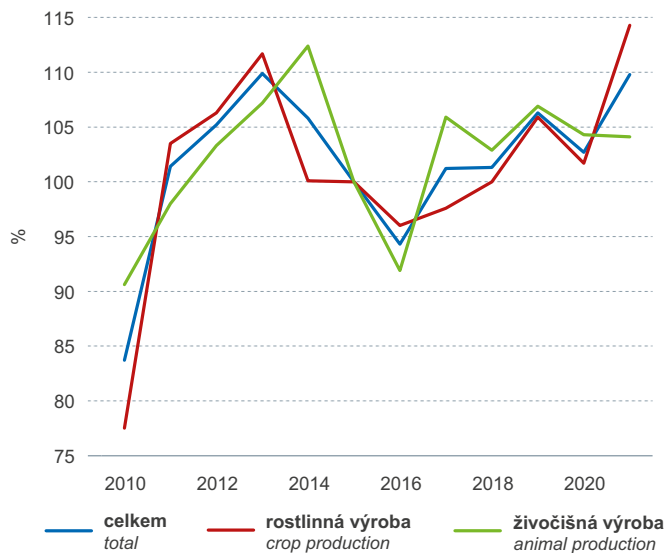

Míra inflace (předchozí rok = 100)
Inflation rate (previous year = 100)

Indexy cen zemědělských výrobců
Agricultural producer price indices
(průměr roku 2015 = 100 / annual average of 2015 = 100)

Indexy cen dovozu a vývozu
Export and import price indices
(průměr roku 2015 = 100 / annual average of 2015 = 100)

Index spotřebitelských cen a indexy cen výrobců (průměr roku 2015 = 100)
Consumer price index and producer price indices (annual average of 2015 = 100)