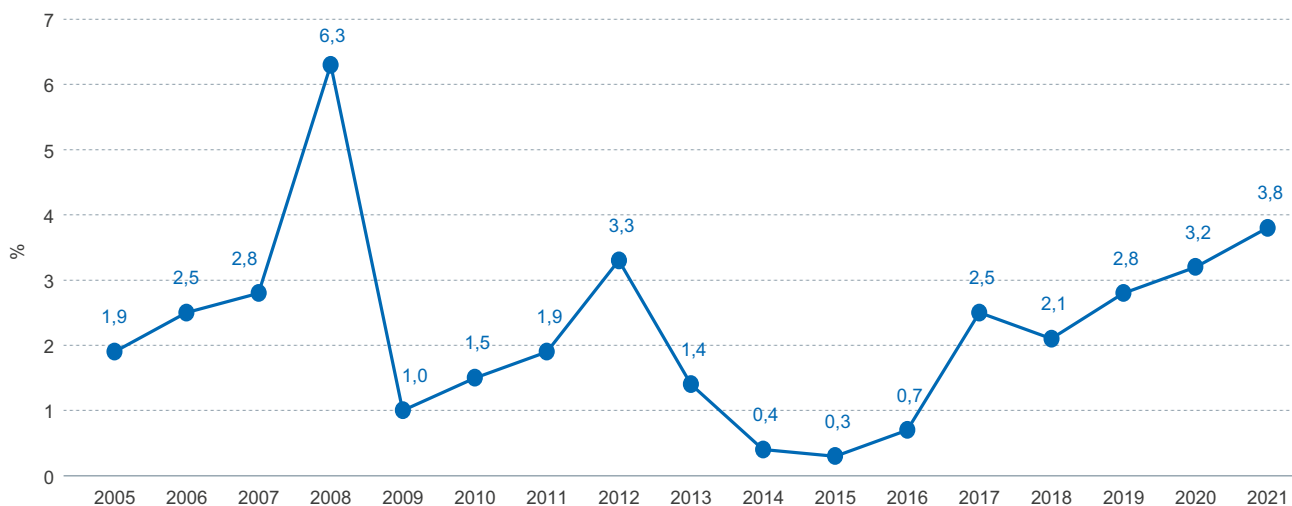

Míra inflace (předchozí rok = 100)
Inflation rate (previous year = 100)

Indexy cen zemědělských výrobců
Agricultural producer price indices
(průměr roku 2015 = 100 / annual average of 2015 = 100)

Indexy cen dovozu a vývozu
Export and import price indices
(průměr roku 2015 = 100 / annual average of 2015 = 100)

Index spotřebitelských cen a indexy cen výrobců (průměr roku 2015 = 100)
Consumer price index and producer price indices (annual average of 2015 = 100)