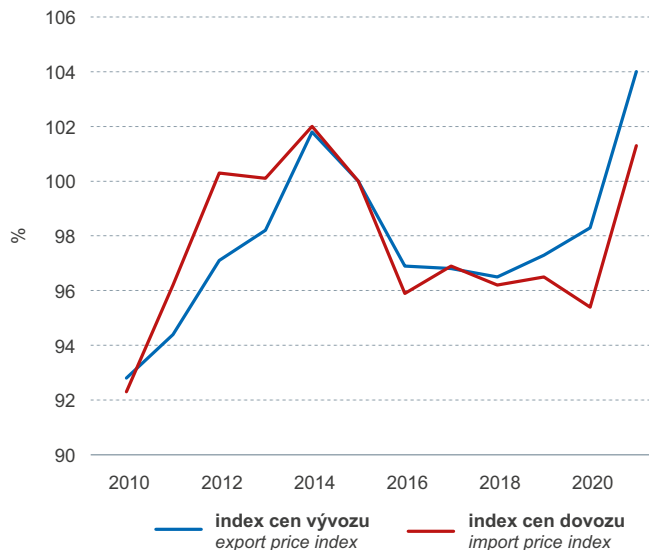

Míra inflace (předchozí rok = 100)
Inflation rate (previous year = 100)

Indexy cen zemědělských výrobců
Agricultural producer price indices
(průměr roku 2015 = 100 / annual average of 2015 = 100)

Indexy cen dovozu a vývozu
Export and import price indices
(průměr roku 2015 = 100 / annual average of 2015 = 100)

Index spotřebitelských cen a indexy cen výrobců (průměr roku 2015 = 100)
Consumer price index and producer price indices (annual average of 2015 = 100)