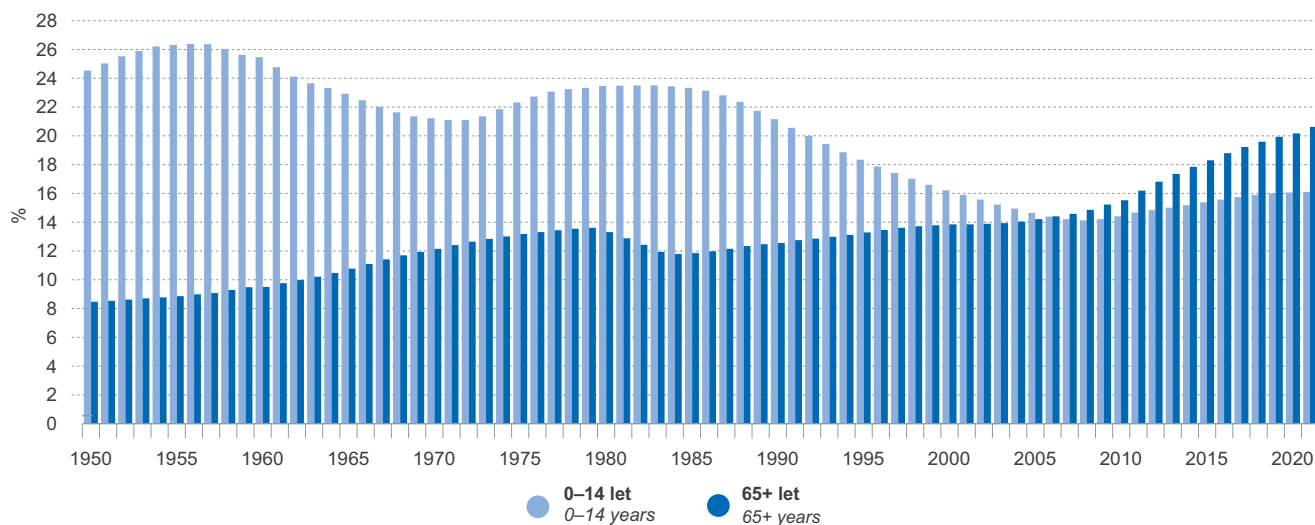

Podíl obyvatel ve věkové skupině 0–14 a 65 a více let (stav k 31. 12.)

Share of population aged 0–14 and 65+ years (as at 31 December)

Sňatečnost svobodných žen

Nuptiality of single women

Úhrnná plodnost a průměrný věk matek

Total fertility rate and mean age of mothers at childbirth