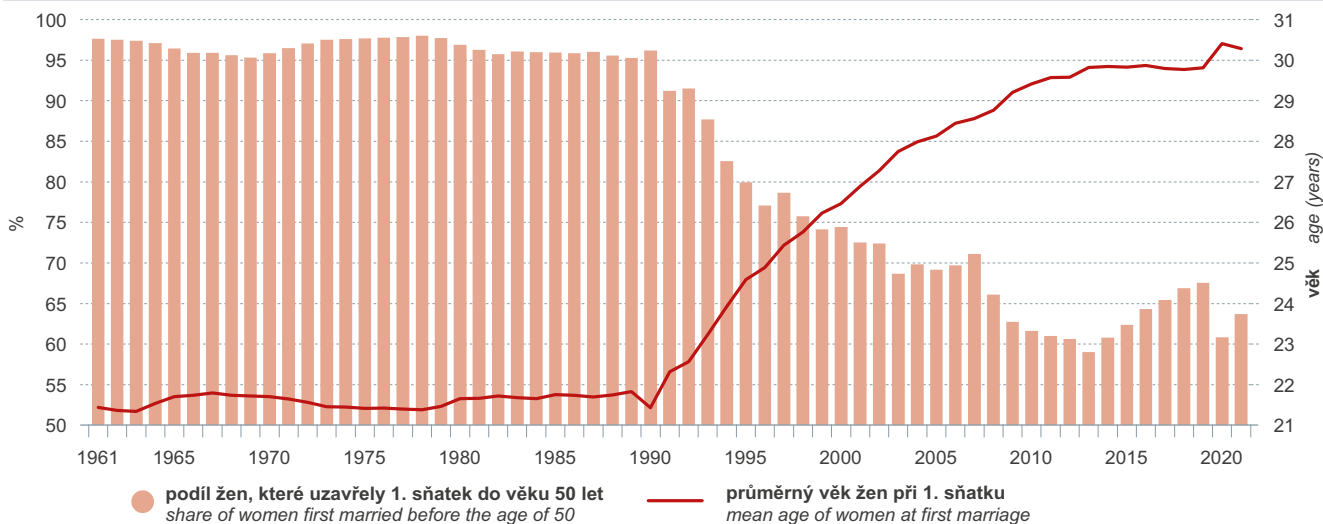

Podíl obyvatel ve věkové skupině 0–14 a 65 a více let (stav k 31. 12.)

Share of population aged 0–14 and 65+ years (as at 31 December)

Sňatečnost svobodných žen

Nuptiality of single women

Úhrnná plodnost a průměrný věk matek

Total fertility rate and mean age of mothers at childbirth