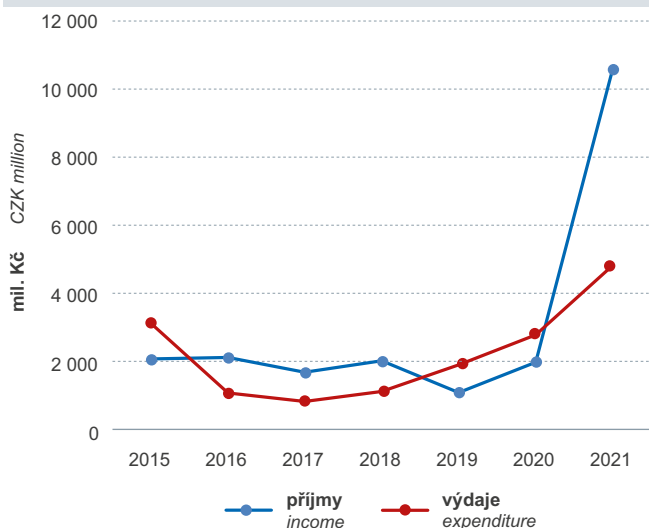

Státní fond životního prostředí České republiky
State Environmental Fund of the Czech Republic

- příjmy
  income
- výdaje
  expenditure