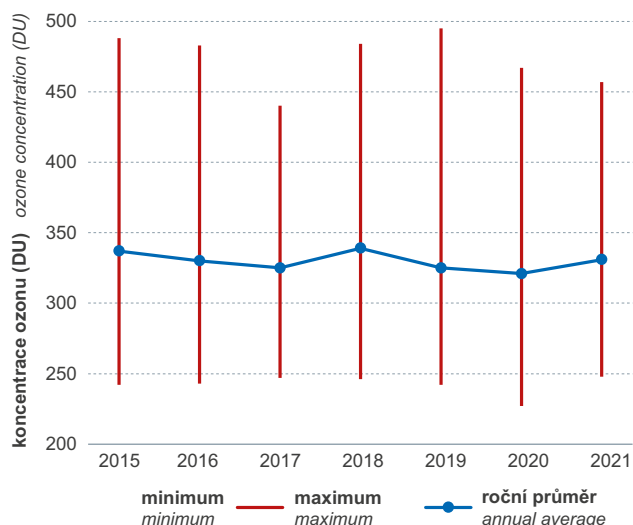

Koncentrace ozonu v atmosféře
Ozone concentration in the atmosphere