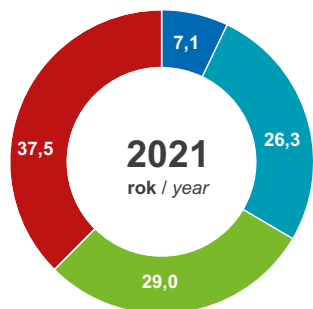

**Maloplošná zvláště chráněná území
(podíl rozloh jednotlivých kategorií, v %)**
Small-size specially protected areas (SSPAs)
(share of areas of individual categories, in %)

- národní přírodní památky
national nature monuments
- národní přírodní rezervace
national nature reserves
- přírodní památky
nature monuments
- přírodní rezervace
nature reserves