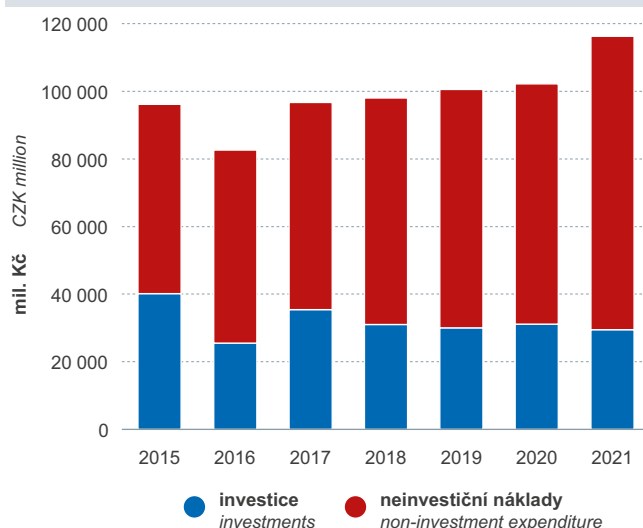

Náklady na ochranu životního prostředí
Environmental protection expenditure

- investice
  investments
- neinvestiční náklady
  non-investment expenditure