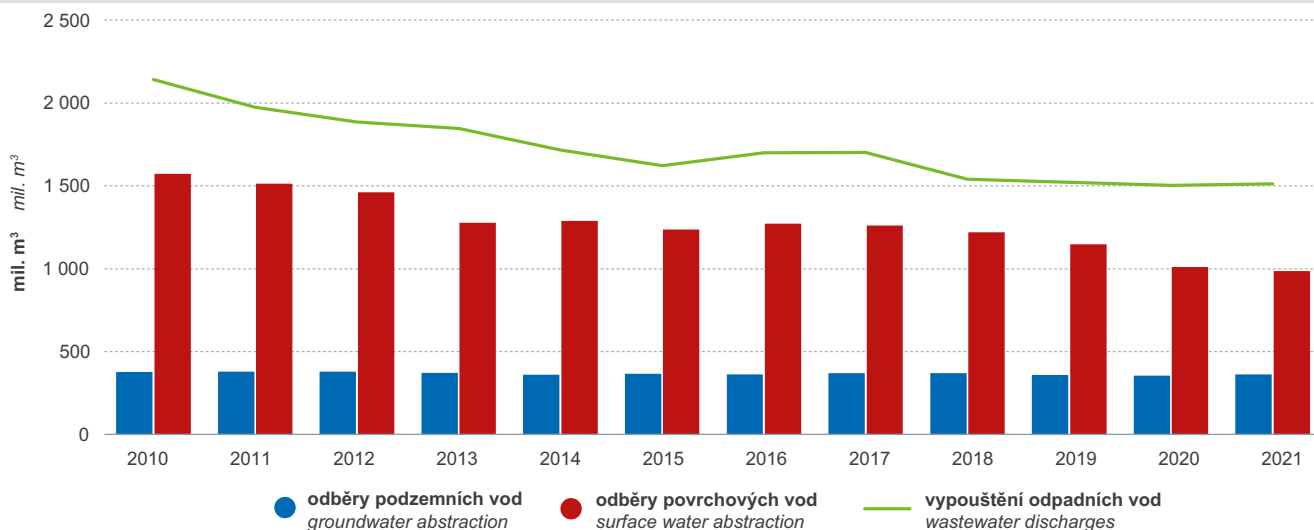

**Maloplošná zvláště chráněná území
(podíl rozloh jednotlivých kategorií, v %)**
Small-size specially protected areas (SSPAs)
(share of areas of individual categories, in %)

- národní přírodní památky
national nature monuments
- národní přírodní rezervace
national nature reserves
- přírodní památky
nature monuments
- přírodní rezervace
nature reserves

Koncentrace ozonu v atmosféře
Ozone concentration in the atmosphere

Odběry povrchových a podzemních vod, vypouštění odpadních vod ve správě podniků Povodí, s. p.
Surface water and groundwater abstraction, wastewater discharges under administration of state-owned enterprises of Povodí