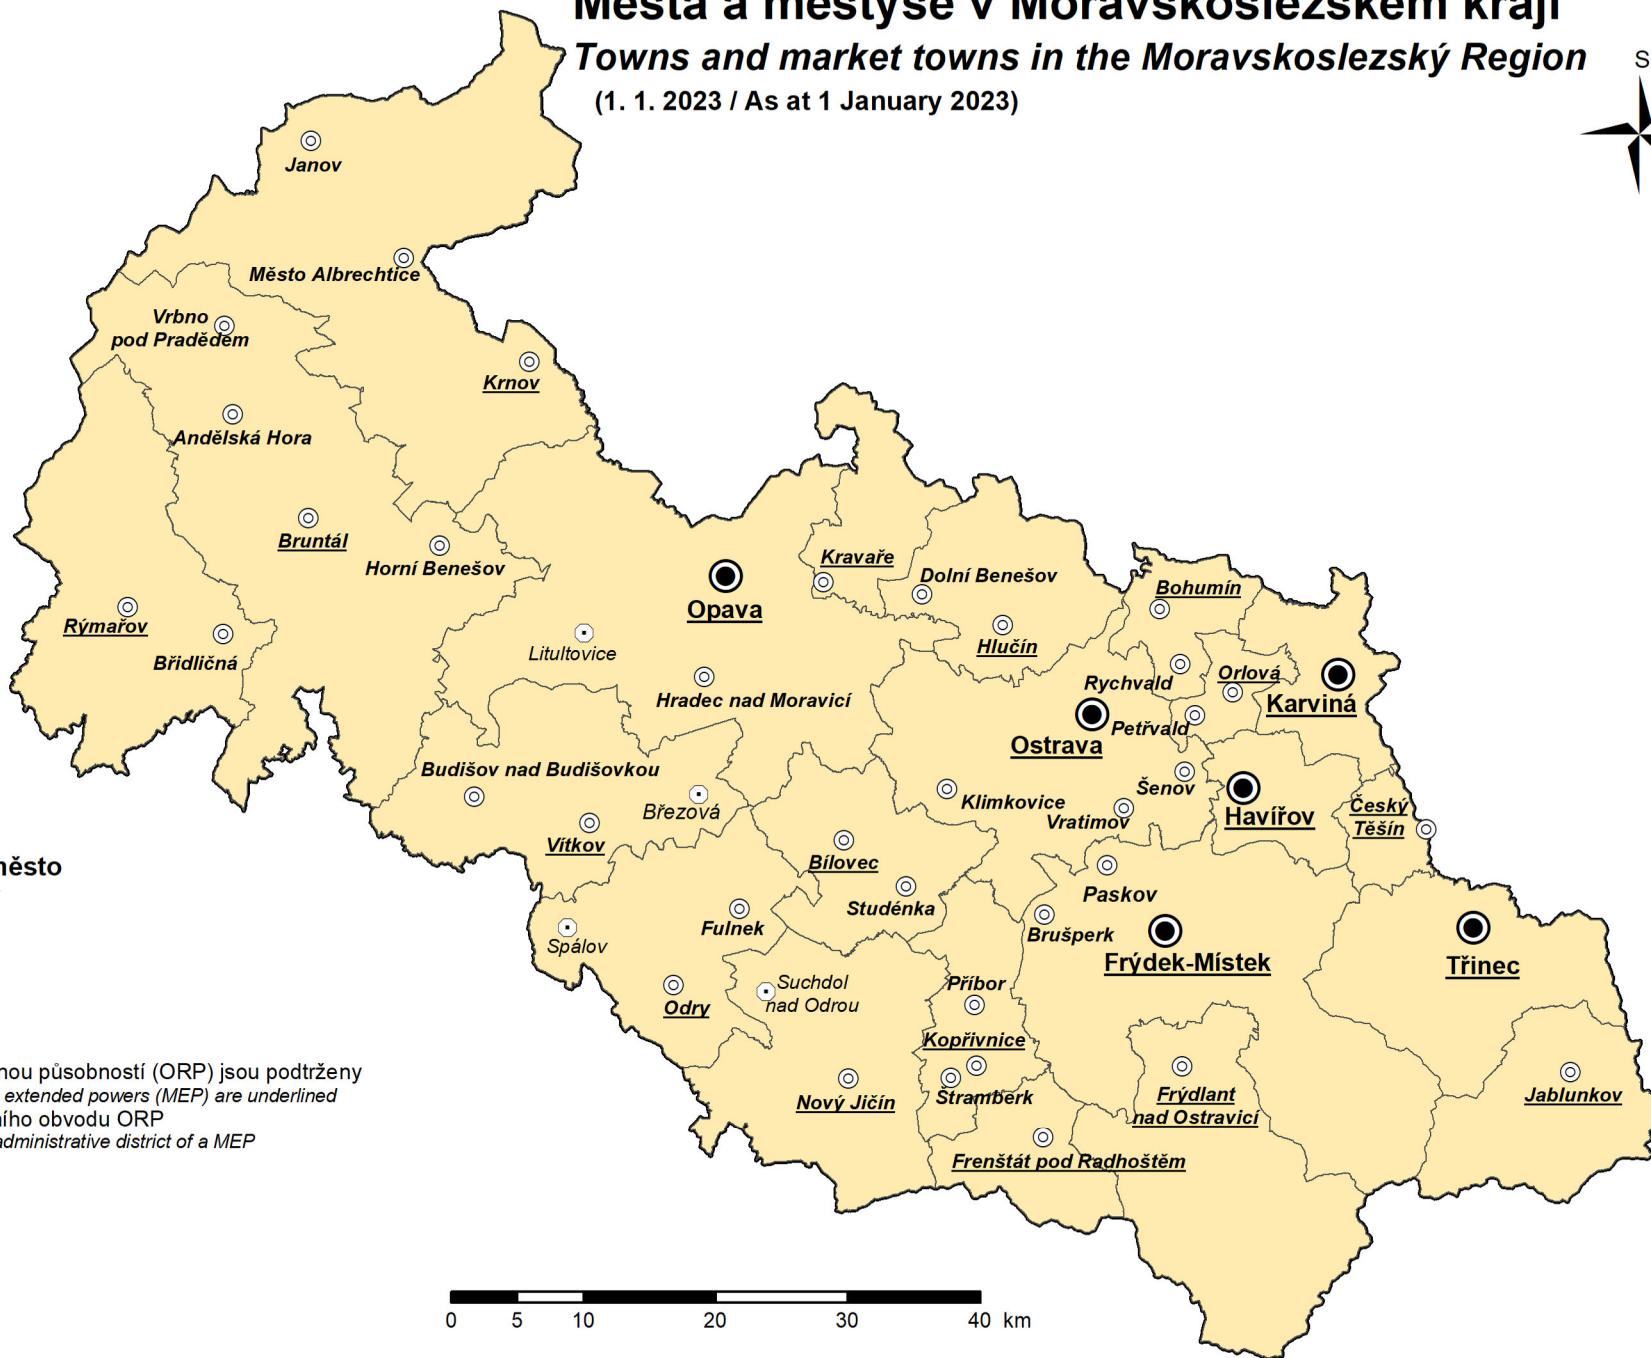

Města a městyse v Moravskoslezském kraji

Towns and market towns in the Moravskoslezský Region

(1. 1. 2023 / As at 1 January 2023)

- statutární město
statutory city
- město
town
- městyse
market town

obce s rozšířenou působností (ORP) jsou podtrženy
municipality with extended powers (MEP) are underlined
hranice správního obvodu ORP
boundary of an administrative district of a MEP