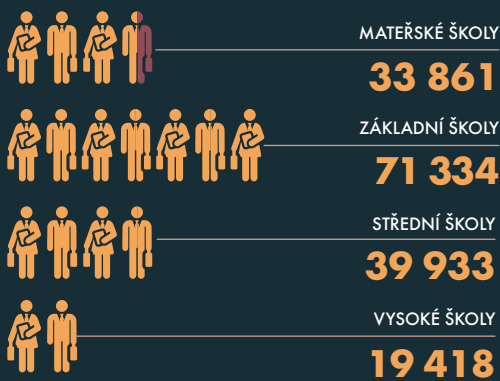

ŠKOLY

POČET DĚTÍ, ŽÁKŮ A STUDENTŮ
2021/22

POČET ŠKOL
2021/22

POČET UČITELŮ V ROCE 2021 *

* přepočtení na plně zaměstnané

PRŮMĚRNÁ HRUBÁ MĚSÍČNÍ
MZDA UČITELŮ V ROCE 2021 | Kč

* bez učitelů odborného výcviku

PRŮMĚRNÝ POČET
DĚTÍ/ŽÁKŮ | 2021/22

NEJVYŠŠÍ
DOSAŽENÉ
VZDĚLÁNÍ
OBYVATEL
(věk 25+; %)