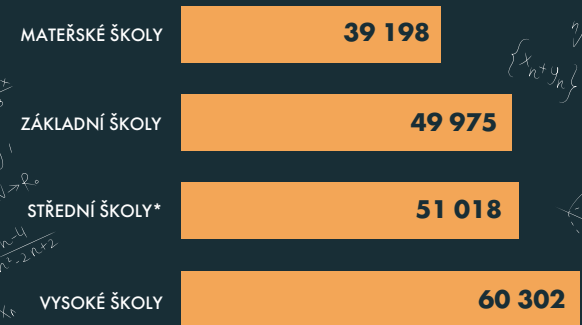

ŠKOLY

POČET DĚTÍ, ŽÁKŮ A STUDENTŮ
2021/22

POČET ŠKOL
2021/22

POČET UČITELŮ V ROCE 2021 *

* přepočtení na plně zaměstnané

PRŮMĚRNÁ HRUBÁ MĚSÍČNÍ
MZDA UČITELŮ V ROCE 2021 | Kč

* bez učitelů odborného výcviku

PRŮMĚRNÝ POČET
DĚTÍ/ŽÁKŮ | 2021/22

NEJVYŠŠÍ
DOSAŽENÉ
VZDĚLÁNÍ
OBYVATEL
(věk 25+; %)