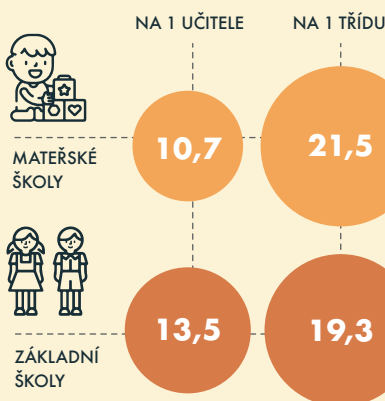

ŠKOLY

POČET DĚTÍ, ŽÁKŮ A STUDENTŮ
2021/22

POČET ŠKOL
2021/22

POČET UČITELŮ V ROCE 2021 *

* přepočtení na plně zaměstnané

PRŮMĚRNÁ HRUBÁ MĚSÍČNÍ
MZDA UČITELŮ V ROCE 2021 | Kč

* bez učitelů odborného výcviku

PRŮMĚRNÝ POČET
DĚTÍ/ŽÁKŮ | 2021/22

NEJVYŠŠÍ
DOSAŽENÉ
VZDĚLÁNÍ
OBYVATEL
(věk 25+; %)