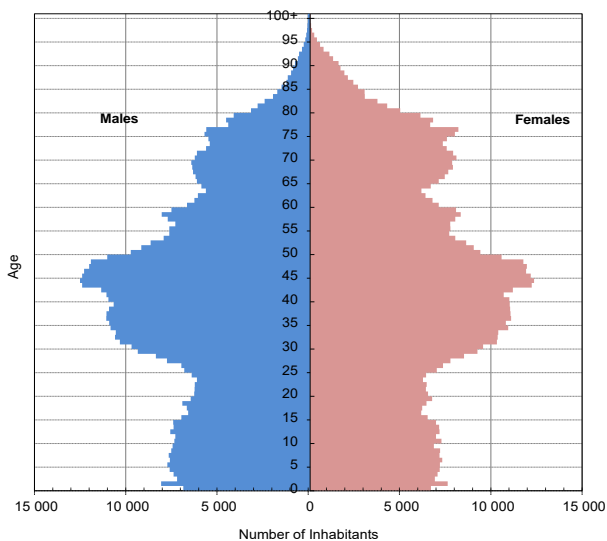

AGE DISTRIBUTION OF POPULATION, 31 DECEMBER 2022

Source: Czech Statistical Office

	Males	Females	Total
Total	656 382	700 944	1 357 326
0 - 4	37 053	35 592	72 645
5 - 9	37 883	35 854	73 737
10 - 14	36 973	35 657	72 630
15 - 19	33 531	32 251	65 782
20 - 24	31 184	32 232	63 416
25 - 29	39 174	40 024	79 198
30 - 34	51 958	51 652	103 610
35 - 39	54 597	55 120	109 717
40 - 44	58 236	57 559	115 795
45 - 49	59 580	58 472	118 052
50 - 54	43 043	42 921	85 964
55 - 59	38 120	40 073	78 193
60 - 64	30 389	33 302	63 691
65 - 69	31 348	38 113	69 461
70 - 74	28 782	38 606	67 388
75 - 79	24 236	35 934	60 170
80 - 84	11 931	19 344	31 275
85+	8 364	18 238	26 602

AGE DISTRIBUTION OF PRAGUE POPULATION 31. 12. 2022

Source: Czech Statistical Office