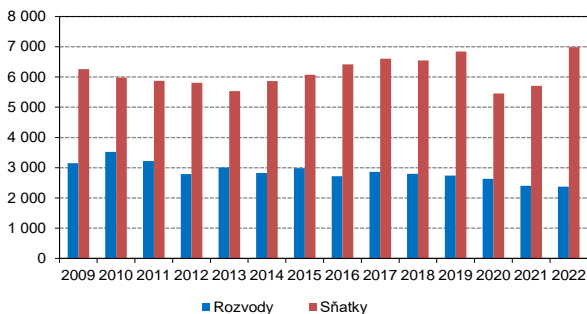

OBYVATELSTVO - ROZVODY 2022

Zdroj dat: ČSÚ

	Rozvody celkem	z toho na návrh ženy	z toho podle počtu nezletilých dětí			
			celkem	1 dítě	2 děti	3 a více
Praha	2 370	538	1 203	571	552	80
Praha 1	54	16	18	11	6	1
Praha 2	101	22	48	22	25	1
Praha 3	124	34	62	38	22	2
Praha 4	250	56	142	78	58	6
Praha 5	143	20	72	27	41	4
Praha 6	209	37	94	45	40	9
Praha 7	69	11	37	15	18	4
Praha 8	202	21	115	59	49	7
Praha 9	103	34	51	29	21	1
Praha 10	204	50	86	44	36	6
Praha 11	168	49	92	38	48	6
Praha 12	126	47	69	33	33	3
Praha 13	131	25	71	33	32	6
Praha 14	94	27	43	22	18	3
Praha 15	87	15	36	15	16	5
Praha 16	40	3	21	10	11	-
Praha 17	60	8	31	15	14	2
Praha 18	53	14	34	12	22	-
Praha 19	31	10	18	4	10	4
Praha 20	34	12	15	4	11	-
Praha 21	41	14	27	9	14	4
Praha 22	46	13	21	8	7	6

ROZVODY A SŇATKY V PRAZE V ROCE 2022

Zdroj dat: ČSÚ