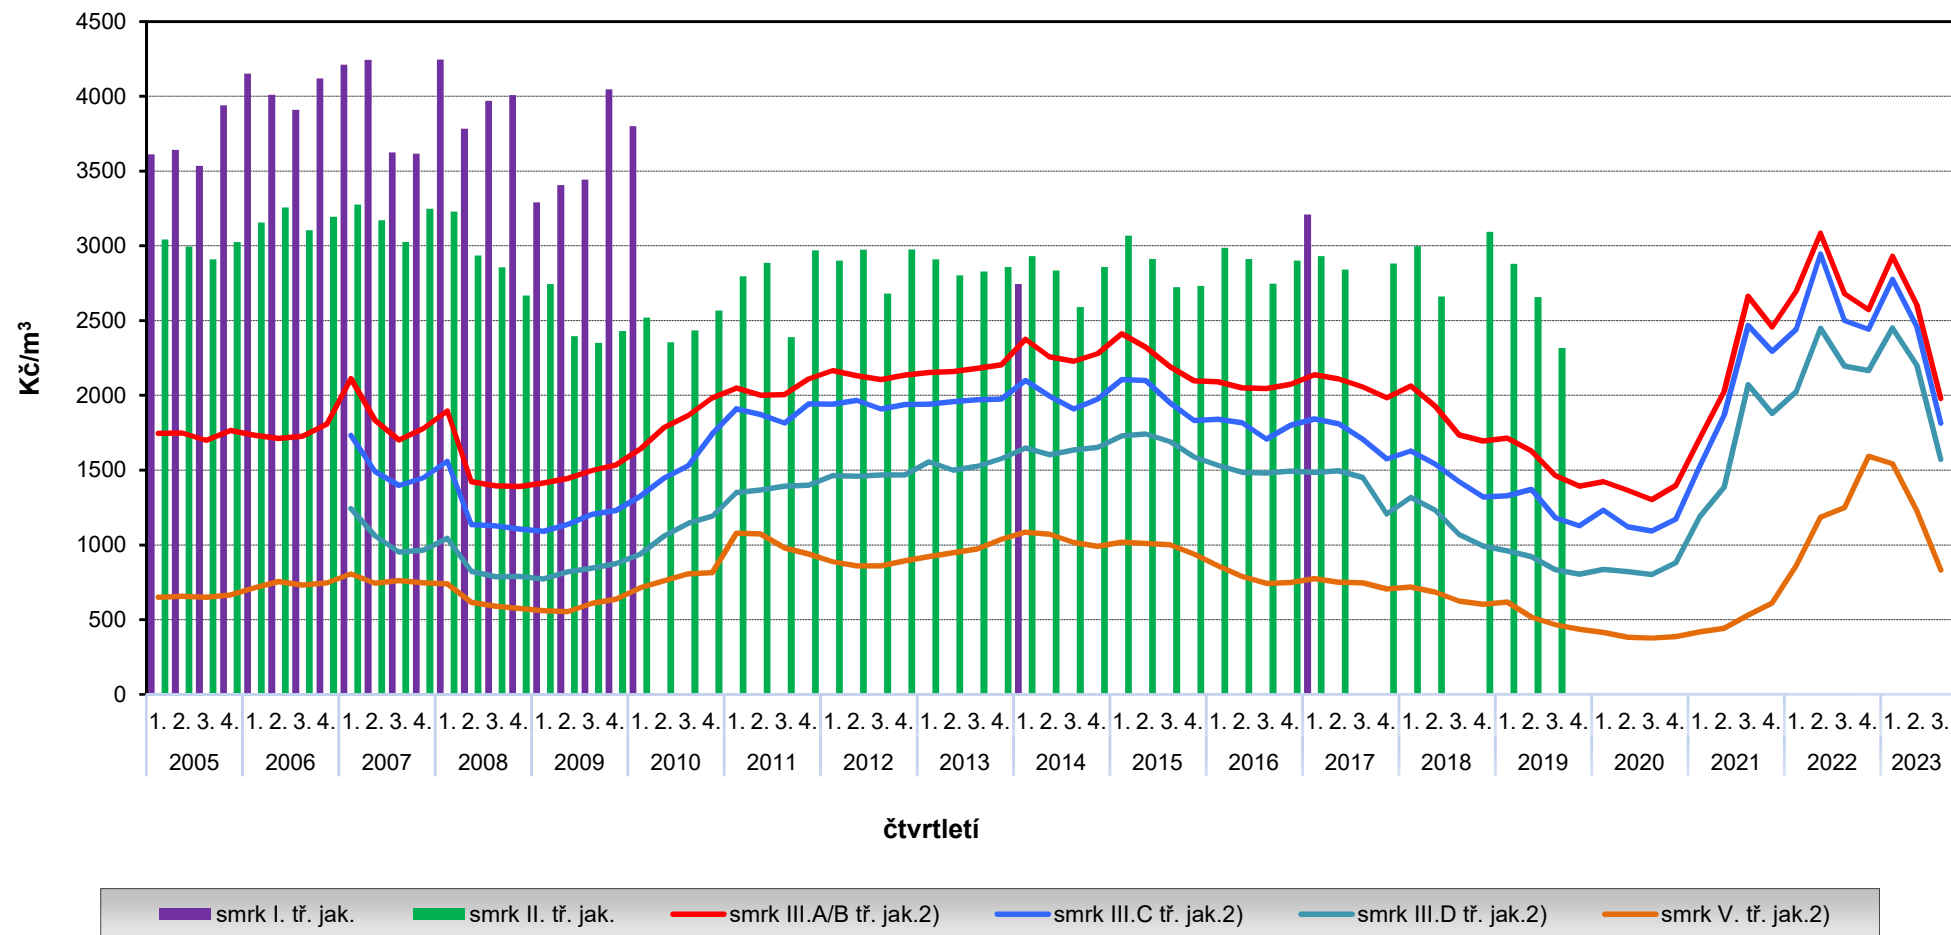

VLASTNÍCI: Průměrné ceny jehličnatého surového dříví - smrku v letech 2005 až 2023

²⁾ U těchto sortimentů jsou průměrné ceny od 1. čtvrtletí 2017 počítány na aktualizovaných vnitřních vahách.

Čtvrtletní data za smrk I. a II. třídy jakosti publikována pouze do roku 2019.