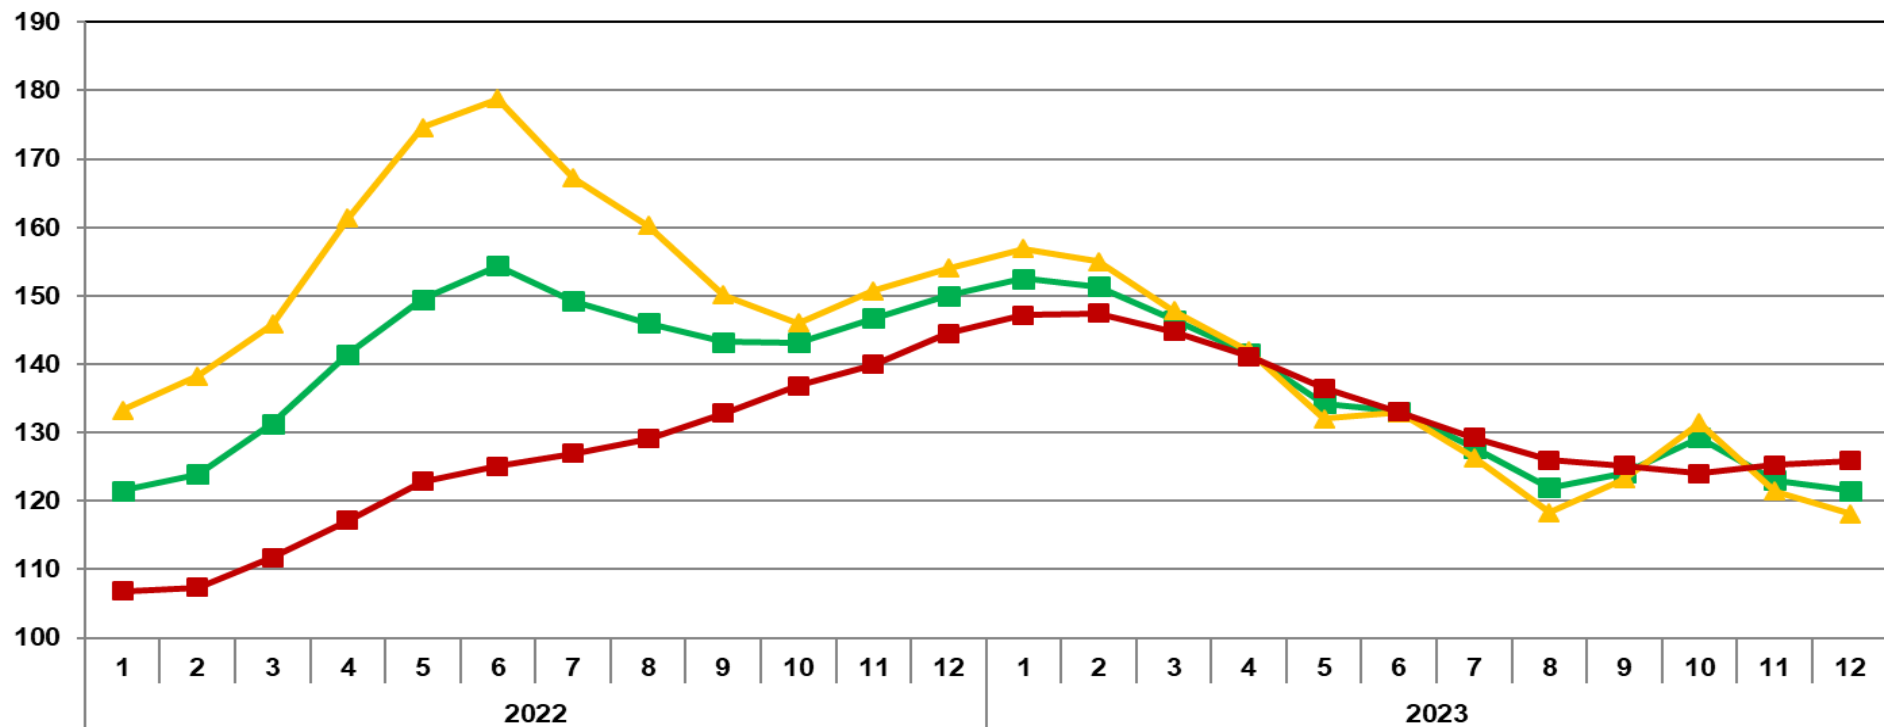

Indexy cen zemědělských výrobců (průměr roku 2020 = 100)  
*Agricultural Producer Price Indices (average 2020 = 100)*

- Zemědělská výroba / Total Agricultural Products
- ▲ Rostlinná výroba / Crop Products
- Živočišná výroba / Animals and Animal Products