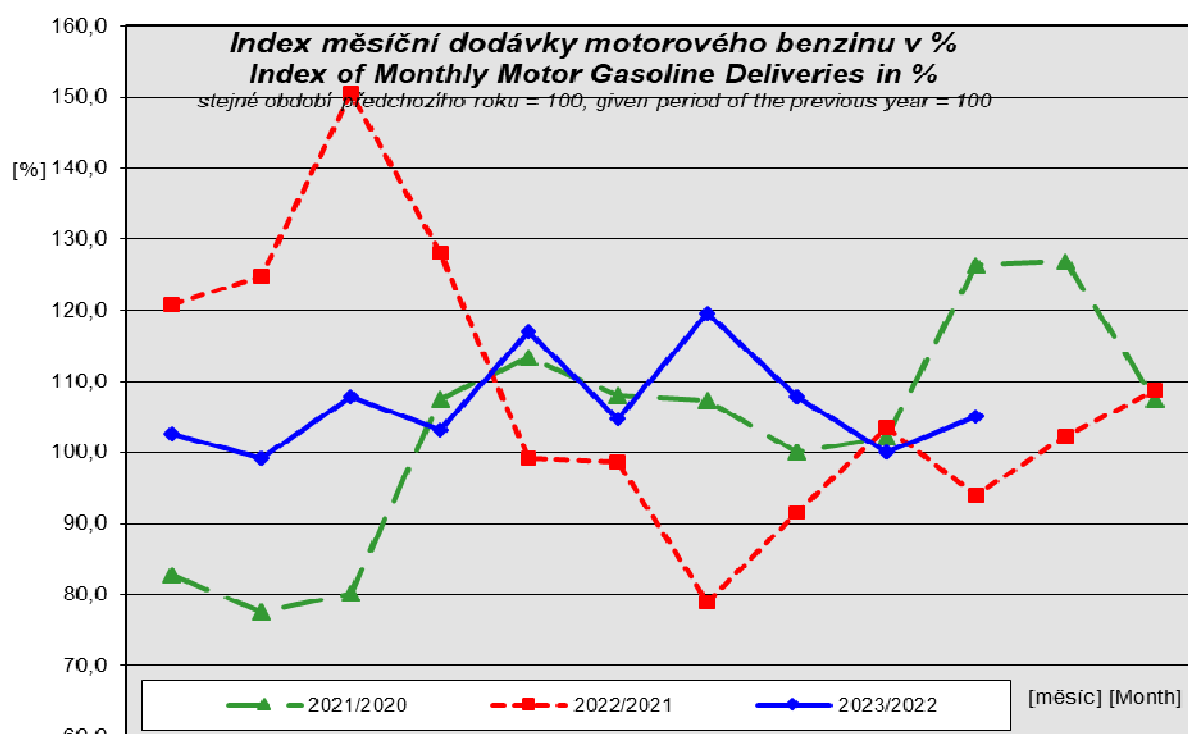

**Graf č. 1**

**Motorový benzin – Dodávky, Index**

*Figure 1*

**Motor Gasoline – Inland Deliveries, Index**

	1	2	3	4	5	6	7	8	9	10	11	12
2021/2020	82,8	77,5	80,2	107,5	113,3	108,0	107,3	100,0	102,1	126,3	126,9	107,4
2022/2021	120,8	124,7	150,6	128,0	99,3	98,6	79,0	91,6	103,5	94,0	102,3	108,6
2023/2022	102,6	99,1	107,8	103,1	117,0	104,8	119,5	107,8	100,0	105,0		