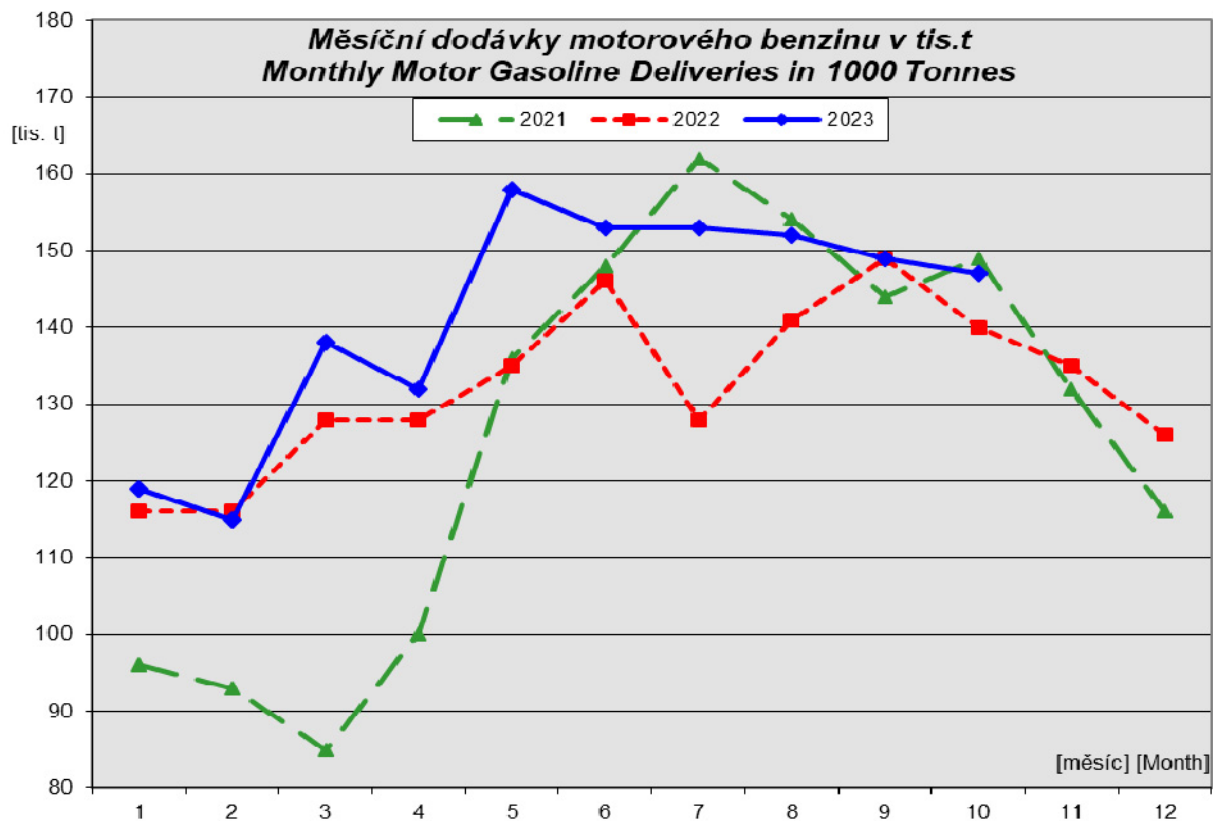

**Graf č. 1**

**Motorový benzin – Dodávky, Index**

*Figure 1*

**Motor Gasoline – Inland Deliveries, Index**

	1	2	3	4	5	6	7	8	9	10	11	12
2021/2020	82,8	77,5	80,2	107,5	113,3	108,0	107,3	100,0	102,1	126,3	126,9	107,4
2022/2021	120,8	124,7	150,6	128,0	99,3	98,6	79,0	91,6	103,5	94,0	102,3	108,6
2023/2022	102,6	99,1	107,8	103,1	117,0	104,8	119,5	107,8	100,0	105,0		