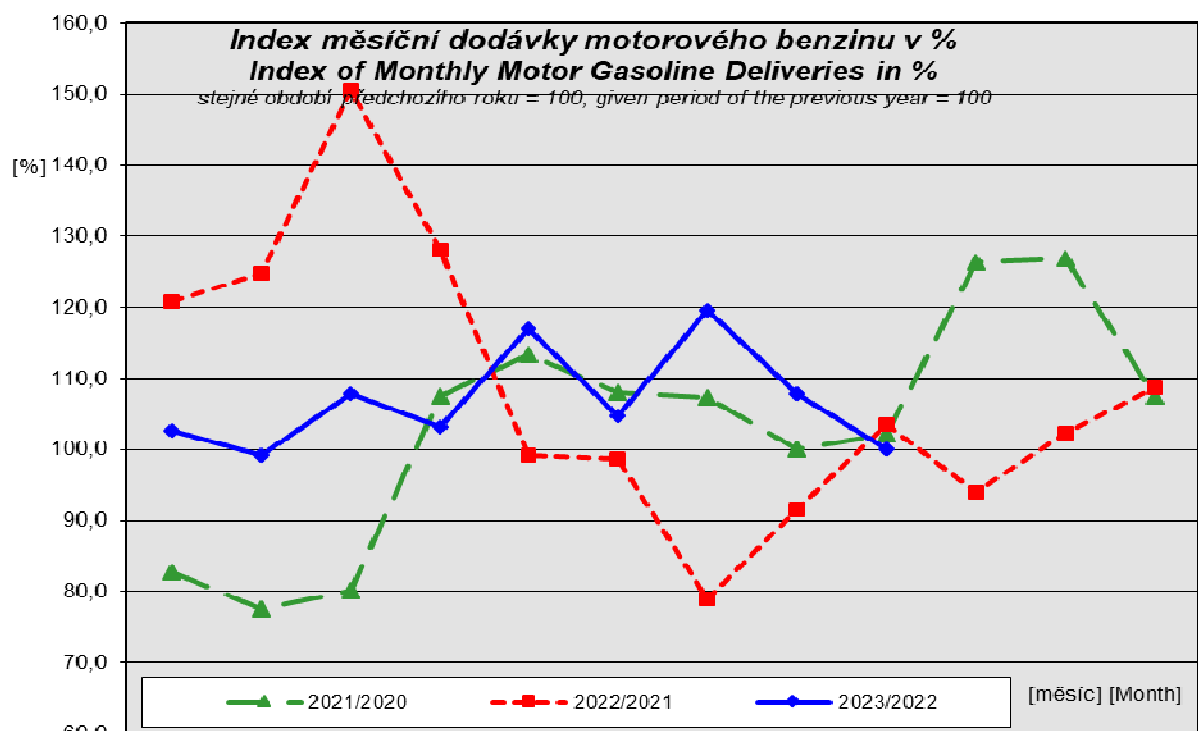

**Graf č. 1**

**Motorový benzin – Dodávky, Index**  
*Motor Gasoline – Inland Deliveries, Index*

*Figure 1*

	1	2	3	4	5	6	7	8	9	10	11	12
2021/2020	82,8	77,5	80,2	107,5	113,3	108,0	107,3	100,0	102,1	126,3	126,9	107,4
2022/2021	120,8	124,7	150,6	128,0	99,3	98,6	79,0	91,6	103,5	94,0	102,3	108,6
2023/2022	102,6	99,1	107,8	103,1	117,0	104,8	119,5	107,8	100,0			