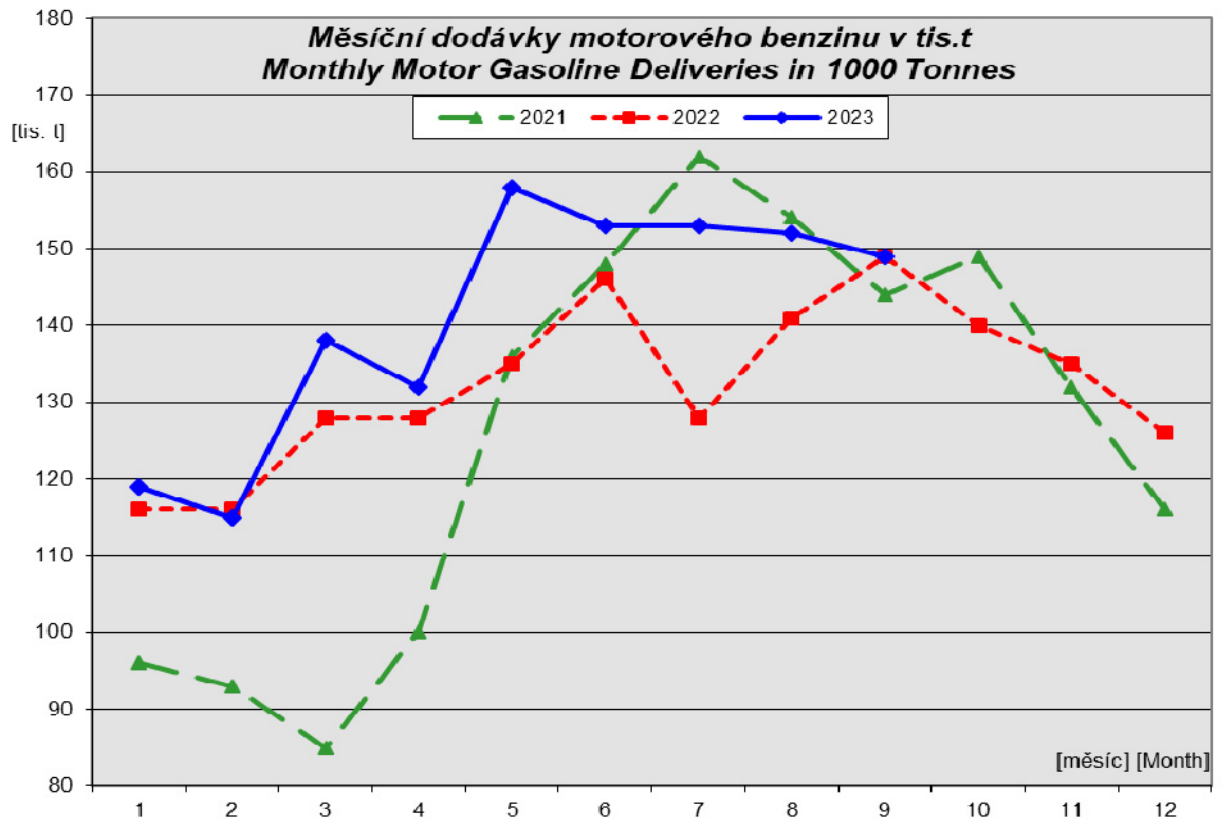

**Graf č. 1**

**Motorový benzin – Dodávky, Index**  
*Motor Gasoline – Inland Deliveries, Index*

*Figure 1*

	1	2	3	4	5	6	7	8	9	10	11	12
2021/2020	82,8	77,5	80,2	107,5	113,3	108,0	107,3	100,0	102,1	126,3	126,9	107,4
2022/2021	120,8	124,7	150,6	128,0	99,3	98,6	79,0	91,6	103,5	94,0	102,3	108,6
2023/2022	102,6	99,1	107,8	103,1	117,0	104,8	119,5	107,8	100,0			