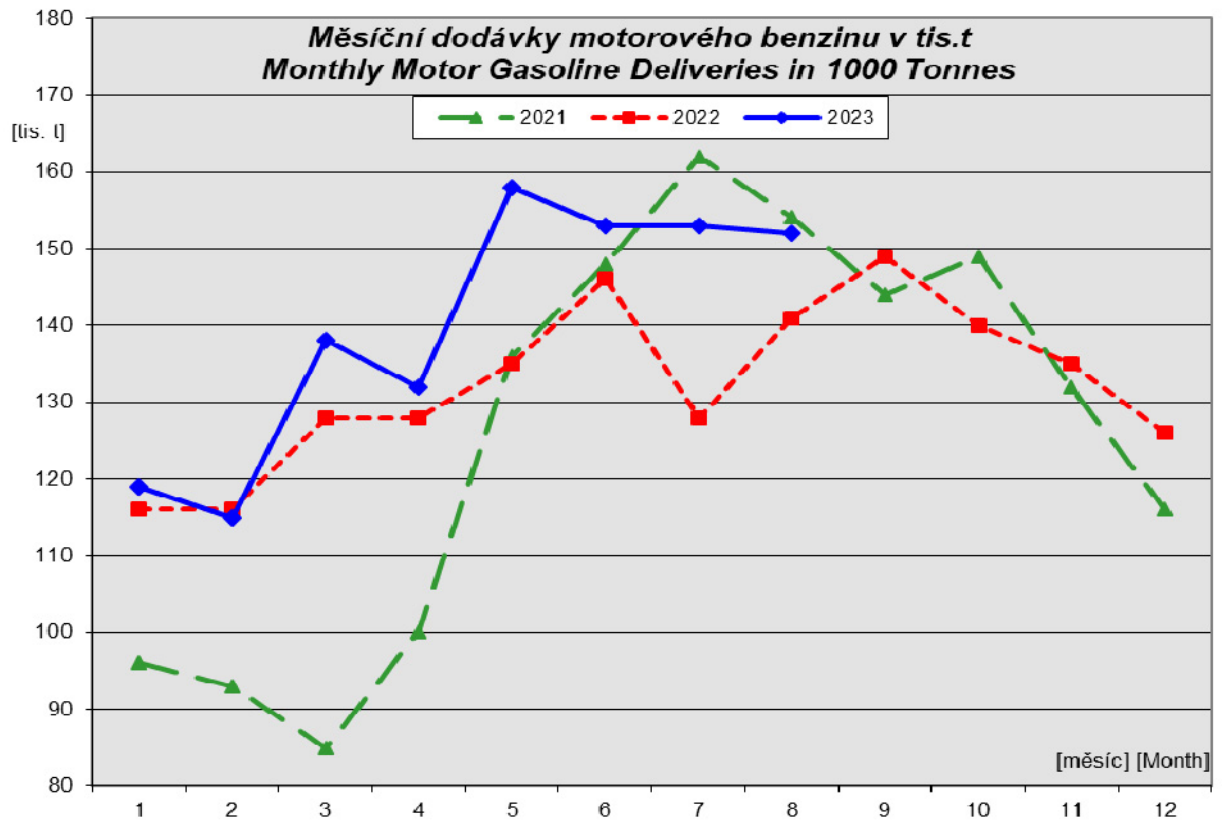

**Graf č. 1**

**Motorový benzín – Dodávky, Index**  
*Motor Gasoline – Inland Deliveries, Index*

*Figure 1*

	1	2	3	4	5	6	7	8	9	10	11	12
2021/2020	82,8	77,5	80,2	107,5	113,3	108,0	107,3	100,0	102,1	126,3	126,9	107,4
2022/2021	120,8	124,7	150,6	128,0	99,3	98,6	79,0	91,6	103,5	94,0	102,3	108,6
2023/2022	102,6	99,1	107,8	103,1	117,0	104,8	119,5	107,8				