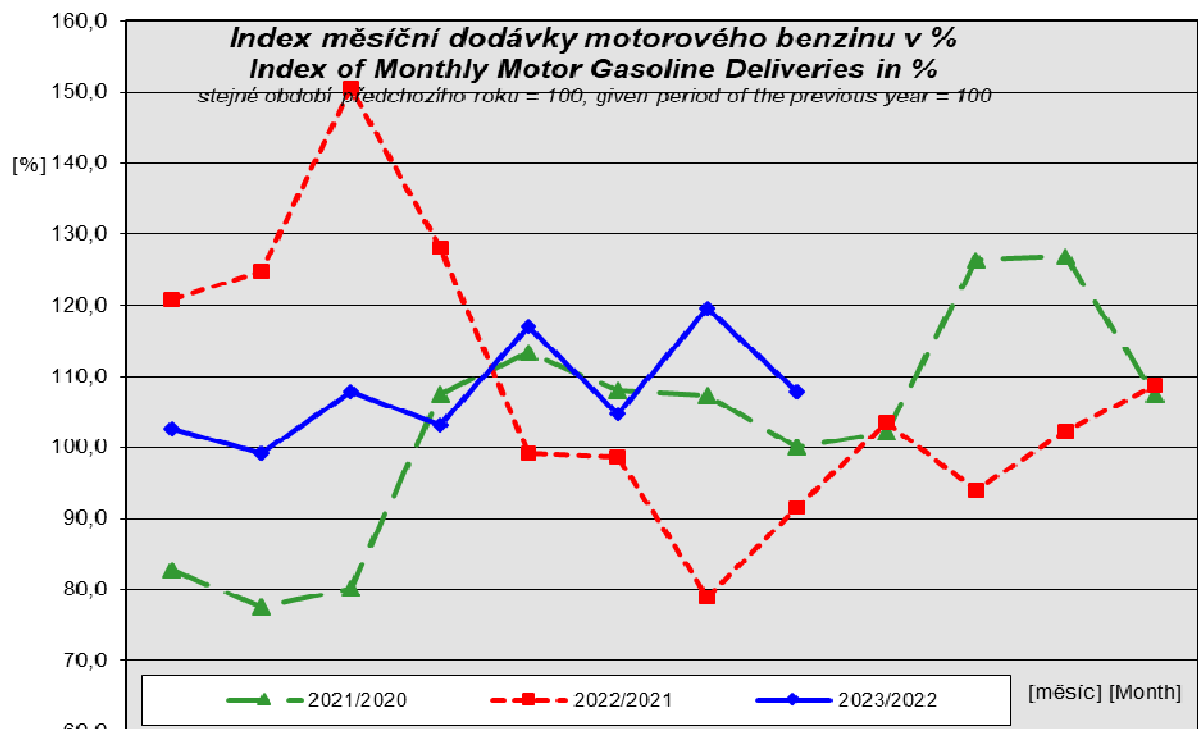

**Graf č. 1**

**Motorový benzín – Dodávky, Index**  
*Motor Gasoline – Inland Deliveries, Index*

*Figure 1*

	1	2	3	4	5	6	7	8	9	10	11	12
2021/2020	82,8	77,5	80,2	107,5	113,3	108,0	107,3	100,0	102,1	126,3	126,9	107,4
2022/2021	120,8	124,7	150,6	128,0	99,3	98,6	79,0	91,6	103,5	94,0	102,3	108,6
2023/2022	102,6	99,1	107,8	103,1	117,0	104,8	119,5	107,8				