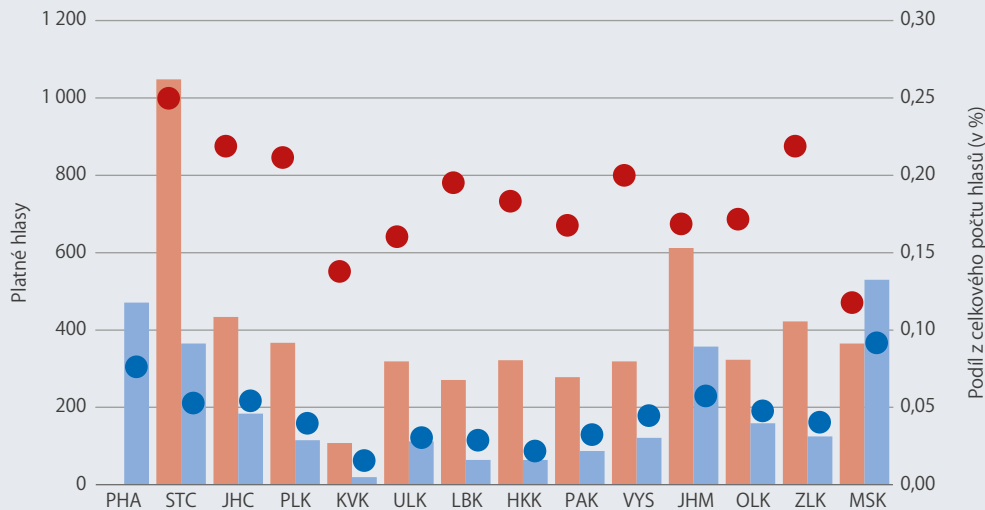

7 992

Počet platných hlasů odevzdaných zvláštními způsoby hlasování ve volbách v roce 2020

2 774

Počet platných hlasů odevzdaných zvláštními způsoby hlasování ve volbách v roce 2021

Druhy zvláštních způsobů hlasování

1

hlasování z motorového vozidla u volebního stanoviště (tzv. drive-in)

2

hlasování v uzavřeném pobytovém zařízení

3

hlasování do zvláštní přenosné volební schránky

● KZ platné hlasy ● PS platné hlasy
● KZ podíl na celkovém počtu platných hlasů ● PS podíl na celkovém počtu platných hlasů

Platné hlasy ze zvláštních způsobů hlasování ve volbách do zastupitelstev krajů v roce 2020 a ve volbách do Poslanecké sněmovny v roce 2021