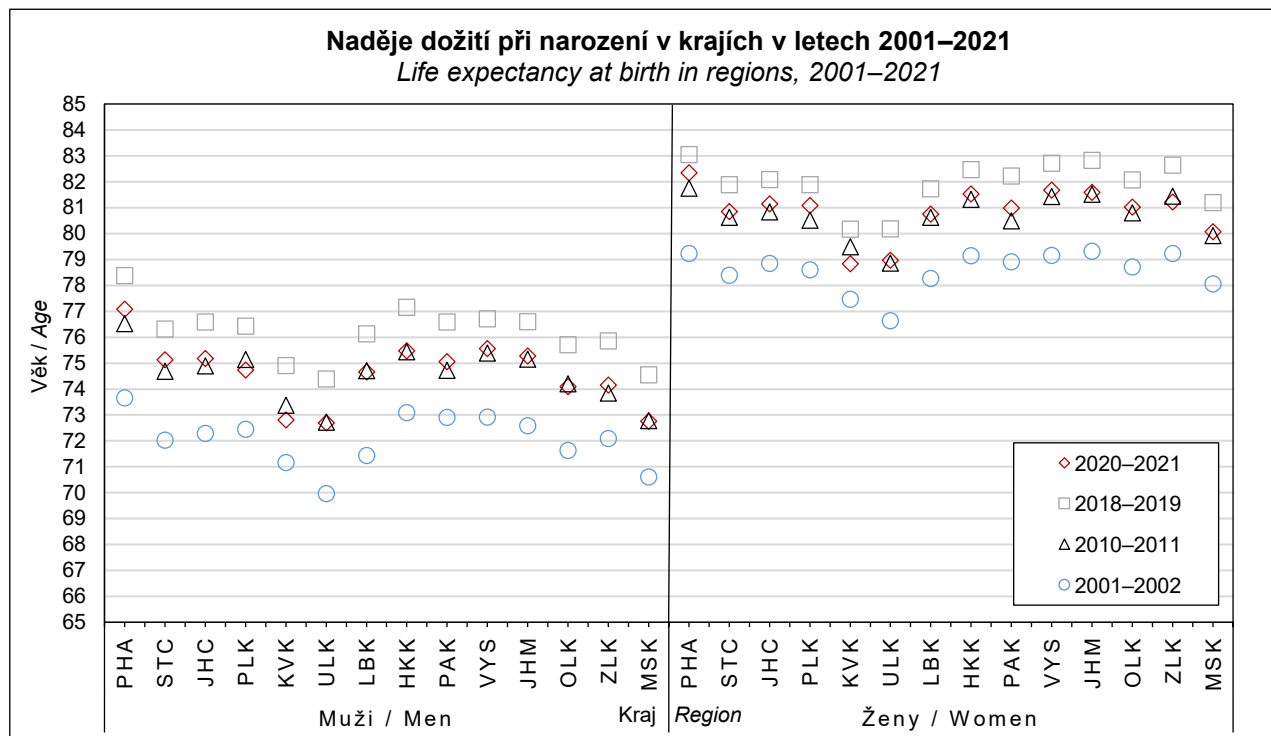

10

Regionální přehledy Regional Surveys

Průměrný věk obyvatel v okresech k 31. 12. 2021
Average age of population in districts, 31 December 2021