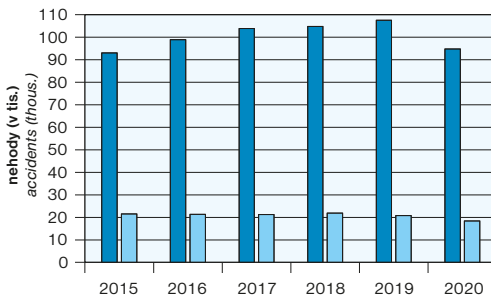

PRŮMĚRNÁ DÉLKA SOUDNÍHO ŘÍZENÍ

AVERAGE LENGTH OF JUDICIAL PROCEEDINGS

Pramen: Ministerstvo spravedlnosti

Source: Ministry of Justice

NEHODY V SILNIČNÍ DOPRAVĚ

ROAD ACCIDENTS

Pramen: Policijní prezidium ČR

Source: Police Presidium of the CR