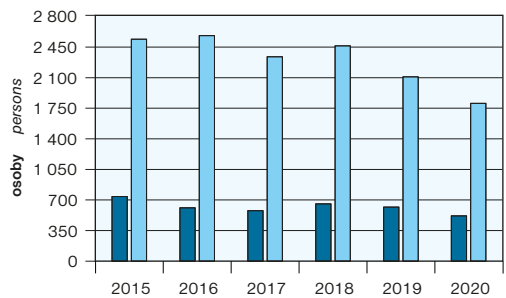

PRŮMĚRNÁ DÉLKA SOUDNÍHO ŘÍZENÍ

AVERAGE LENGTH OF JUDICIAL PROCEEDINGS

Pramen: Ministerstvo spravedlnosti

Source: Ministry of Justice

NEHODY V SILNIČNÍ DOPRAVĚ

ROAD ACCIDENTS

Pramen: Policijní prezidium ČR

Source: Police Presidium of the CR