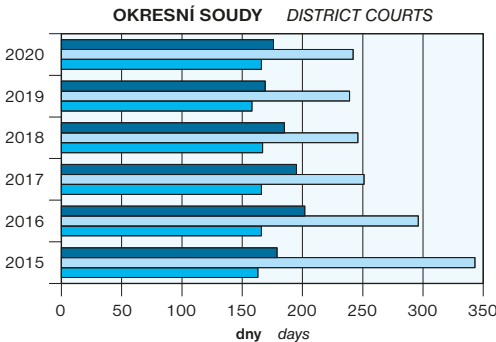

PRŮMĚRNÁ DÉLKA SOUDNÍHO ŘÍZENÍ

AVERAGE LENGTH OF JUDICIAL PROCEEDINGS

Pramen: Ministerstvo spravedlnosti

Source: Ministry of Justice

NEHODY V SILNIČNÍ DOPRAVĚ

ROAD ACCIDENTS

Pramen: Policijní prezidium ČR

Source: Police Presidium of the CR