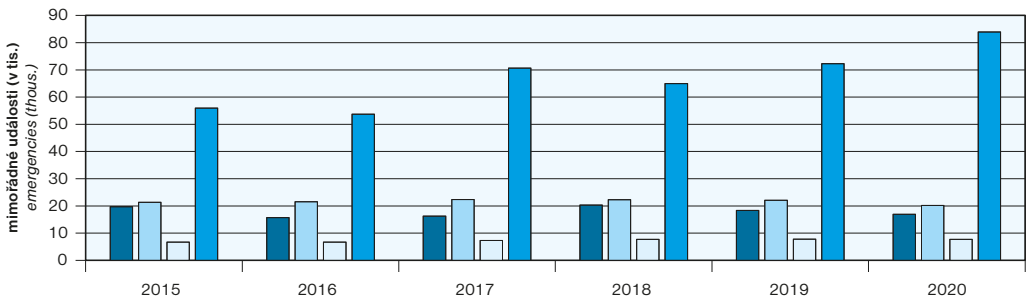

MIMOŘÁDNÉ UDÁLOSTI SE ZÁSAHY JEDNOTEK POŽÁRNÍ OCHRANY

EMERGENCIES WITH INTERVENTIONS OF FIRE UNITS

Pramen: Ministerstvo vnitra – generální ředitelství Hasičského záchranného sboru ČR

Source: Ministry of the Interior – General Directorate of the Fire and Rescue Service of the CR