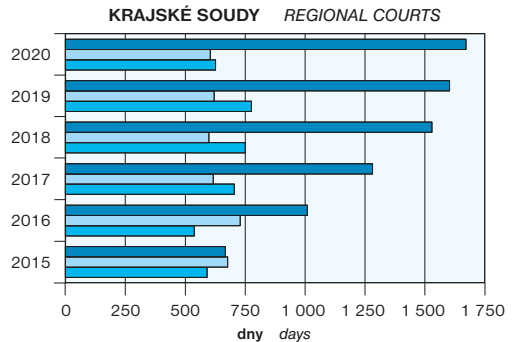

PRŮMĚRNÁ DÉLKA SOUDNÍHO ŘÍZENÍ

AVERAGE LENGTH OF JUDICIAL PROCEEDINGS

Pramen: Ministerstvo spravedlnosti

Source: Ministry of Justice

NEHODY V SILNIČNÍ DOPRAVĚ

ROAD ACCIDENTS

Pramen: Policijní prezidium ČR

Source: Police Presidium of the CR