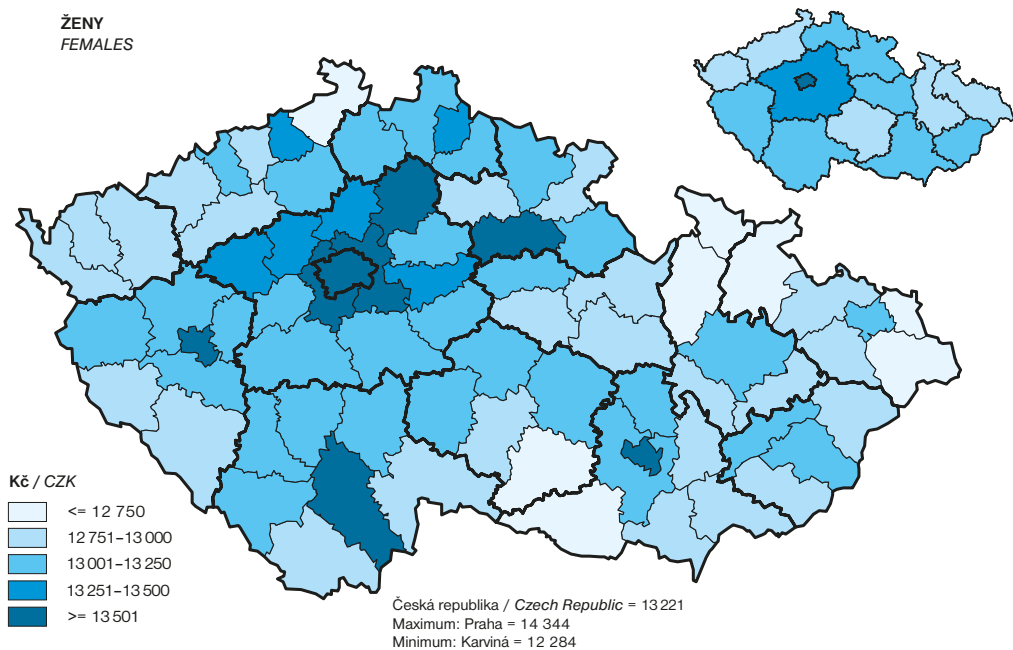

PRŮMĚRNÝ MĚSÍČNÍ STAROBNÍ DŮCHOD ZA PROSINEC 2020
AVERAGE MONTHLY OLD-AGE PENSION FOR DECEMBER 2020

MUŽI
MALES

PRŮMĚRNÝ MĚSÍČNÍ STAROBNÍ DŮCHOD ZA PROSINEC 2020
AVERAGE MONTHLY OLD-AGE PENSION FOR DECEMBER 2020

ŽENY
FEMALES

Pozn.: jedná se o plné starobní důchody vyplácené sólo

Note: Full old-age pensions paid as single pensions.