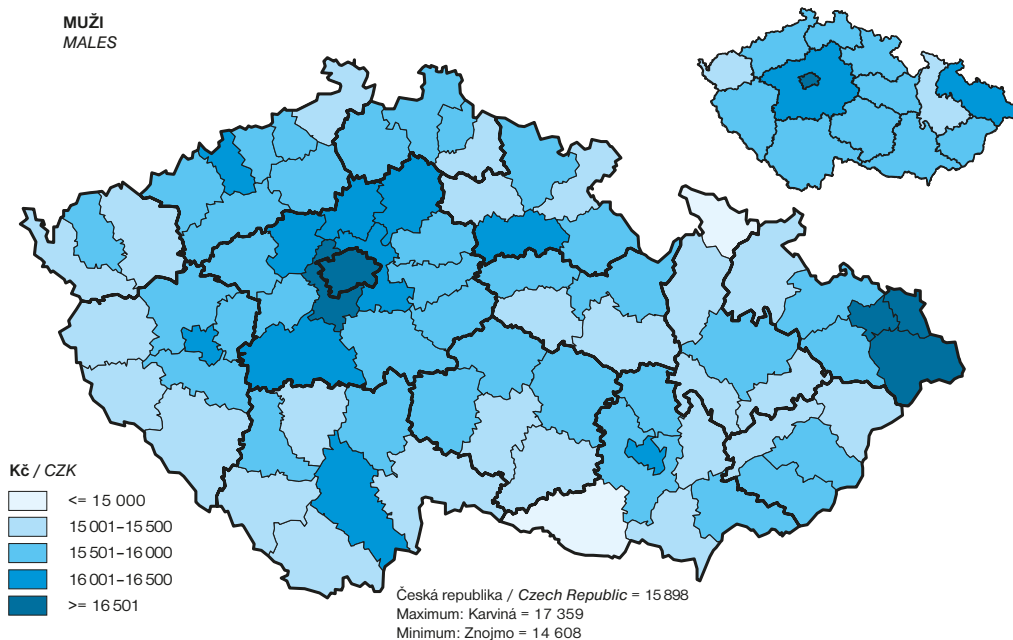

PRŮMĚRNÝ MĚSÍČNÍ STAROBNÍ DŮCHOD ZA PROSINEC 2020
AVERAGE MONTHLY OLD-AGE PENSION FOR DECEMBER 2020

MUŽI
MALES

PRŮMĚRNÝ MĚSÍČNÍ STAROBNÍ DŮCHOD ZA PROSINEC 2020
AVERAGE MONTHLY OLD-AGE PENSION FOR DECEMBER 2020

ŽENY
FEMALES

Pozn.: jedná se o plné starobní důchody vyplácené sólo

Note: Full old-age pensions paid as single pensions.