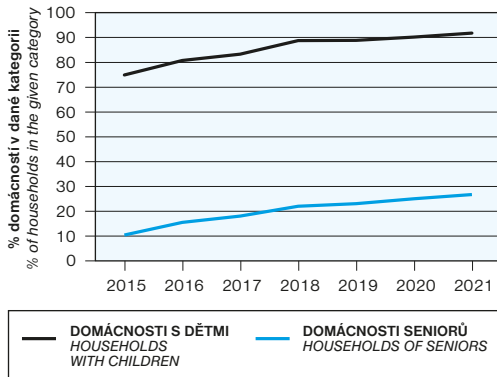

PRŮMĚRNÉ MZDY ICT ODBORNÍKŮ
AVERAGE WAGES OF ICT SPECIALISTS

PROVOLANÉ MINUTY
CALLED MINUTES

DOMÁCNOSTI S PŘENOSNÝM POČÍTAČEM
HOUSEHOLDS WITH A PORTABLE COMPUTER

PODNIKŮ S ÚČTEM NA SOCIÁLNÍCH SÍTÍCH
ENTERPRISES HAVING AN ACCOUNT ON SOCIAL NETWORKS