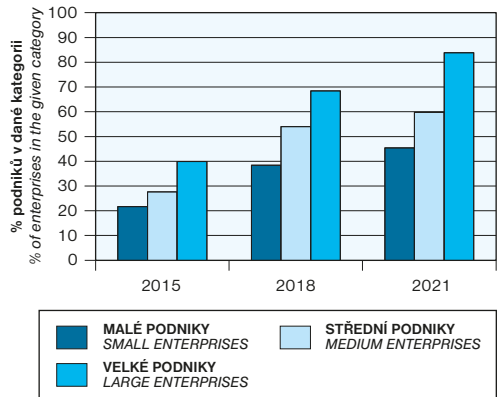

PRŮMĚRNÉ MZDY ICT ODBORNÍKŮ
AVERAGE WAGES OF ICT SPECIALISTS

PROVOLANÉ MINUTY
CALLED MINUTES

DOMÁCNOSTI S PŘENOSNÝM POČÍTAČEM
HOUSEHOLDS WITH A PORTABLE COMPUTER

PODNIKŮ S ÚČTEM NA SOCIÁLNÍCH SÍTÍCH
ENTERPRISES HAVING AN ACCOUNT ON SOCIAL NETWORKS