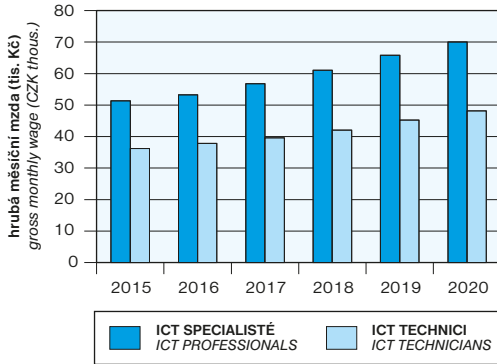

PRŮMĚRNÉ MZDY ICT ODBORNÍKŮ
AVERAGE WAGES OF ICT SPECIALISTS

PROVOLANÉ MINUTY
CALLED MINUTES

DOMÁCNOSTI S PŘENOSNÝM POČÍTAČEM
HOUSEHOLDS WITH A PORTABLE COMPUTER

PODNIKŮ S ÚČTEM NA SOCIÁLNÍCH SÍTÍCH
ENTERPRISES HAVING AN ACCOUNT ON SOCIAL NETWORKS