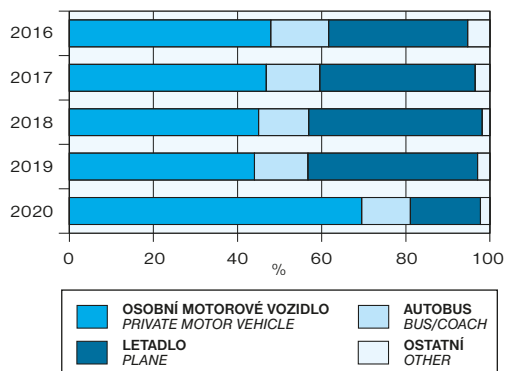

**HROMADNÁ UBYTOVACÍ ZAŘÍZENÍ PODLE KATEGORIE A KRAJŮ A VYUŽITÍ POKOJŮ  
V HOTELÍCH A PENZIONECH PODLE KRAJŮ V ROCE 2020**

COLLECTIVE ACCOMMODATION ESTABLISHMENTS BY CATEGORY AND REGION AND OCCUPANCY RATE OF ROOMS IN HOTELS AND BOARDING HOUSES BY REGION IN 2020

**STRUKTURA ZAHRAŇIČNÍCH DELŠÍCH CEST  
ČECHŮ PODLE ZPŮSOBU DOPRAVY  
STRUCTURE OF CZECHS' LONG TRIPS  
ABROAD BY TYPE OF TRANSPORT**

**PODÍL NA CELKOVÉ HPH CESTOVNÍHO RUCHU  
PODLE KRAJŮ V ČR V ROCE 2019 (v %, ČR = 100 %)  
SHARE IN TOTAL TOURISM GVA BY REGION  
IN THE CR IN 2019 (%; the CR = 100%)**