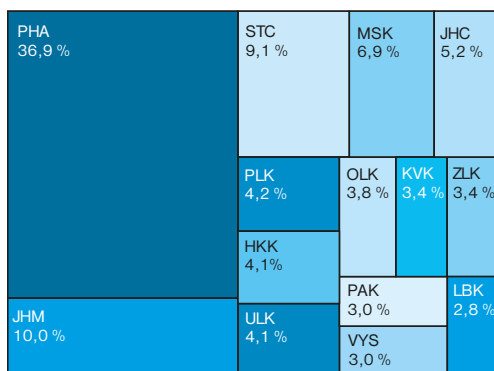

**HROMADNÁ UBYTOVACÍ ZAŘÍZENÍ PODLE KATEGORIE A KRAJŮ A VYUŽITÍ POKOJŮ  
V HOTELÍCH A PENZIONECH PODLE KRAJŮ V ROCE 2020**

COLLECTIVE ACCOMMODATION ESTABLISHMENTS BY CATEGORY AND REGION AND OCCUPANCY RATE OF ROOMS IN HOTELS AND BOARDING HOUSES BY REGION IN 2020

**STRUKTURA ZAHRAŇIČNÍCH DELŠÍCH CEST  
ČECHŮ PODLE ZPŮSOBU DOPRAVY  
STRUCTURE OF CZECHS' LONG TRIPS  
ABROAD BY TYPE OF TRANSPORT**

**PODÍL NA CELKOVÉ HPH CESTOVNÍHO RUCHU  
PODLE KRAJŮ V ČR V ROCE 2019 (v %, ČR = 100 %)  
SHARE IN TOTAL TOURISM GVA BY REGION  
IN THE CR IN 2019 (%; the CR = 100%)**