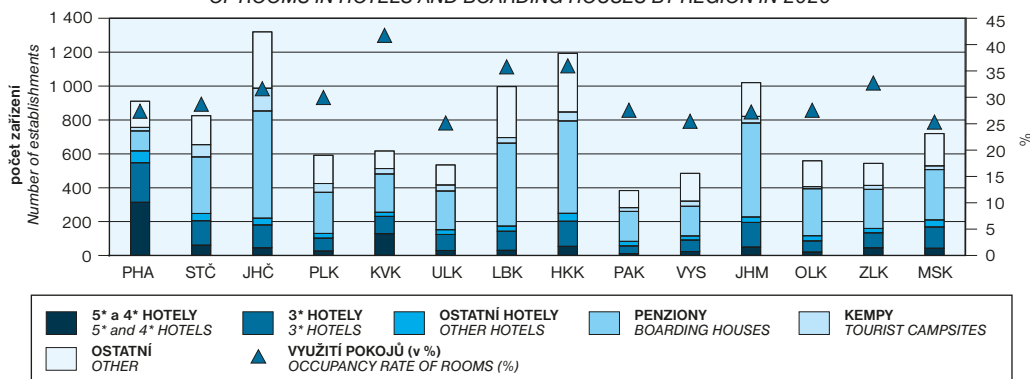

**HROMADNÁ UBYTOVACÍ ZAŘÍZENÍ PODLE KATEGORIE A KRAJŮ A VYUŽITÍ POKOJŮ  
V HOTELÍCH A PENZIONECH PODLE KRAJŮ V ROCE 2020**

COLLECTIVE ACCOMMODATION ESTABLISHMENTS BY CATEGORY AND REGION AND OCCUPANCY RATE OF ROOMS IN HOTELS AND BOARDING HOUSES BY REGION IN 2020

**STRUKTURA ZAHRAŇIČNÍCH DELŠÍCH CEST  
ČECHŮ PODLE ZPŮSOBU DOPRAVY  
STRUCTURE OF CZECHS' LONG TRIPS  
ABROAD BY TYPE OF TRANSPORT**

**PODÍL NA CELKOVÉ HPH CESTOVNÍHO RUCHU  
PODLE KRAJŮ V ČR V ROCE 2019 (v %, ČR = 100 %)  
SHARE IN TOTAL TOURISM GVA BY REGION  
IN THE CR IN 2019 (%; the CR = 100%)**