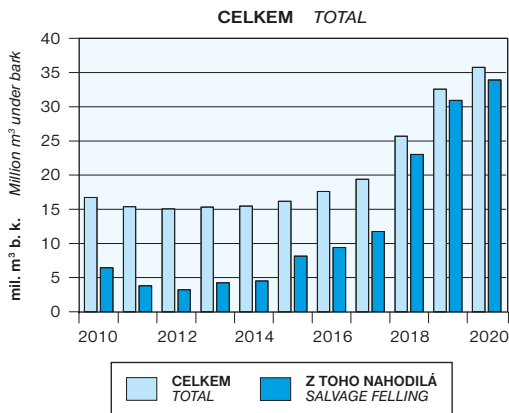

TĚŽBA DŘEVA
ROUNDWOOD REMOVALS

NAHODILÁ TĚŽBA DŘEVA PODLE KRAJŮ V ROCE 2020
SALVAGE FELLING BY REGION IN 2020

ODSTŘEL HLAVNÍCH DRUHŮ ZVĚŘE
MAIN GAME SPECIES SHOT