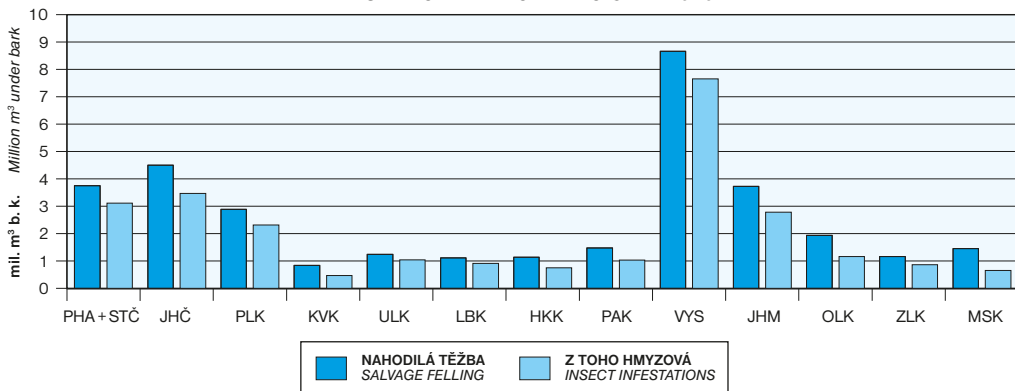

TĚŽBA DŘEVA
ROUNDWOOD REMOVALS

NAHODILÁ TĚŽBA DŘEVA PODLE KRAJŮ V ROCE 2020
SALVAGE FELLING BY REGION IN 2020

ODSTŘEL HLAVNÍCH DRUHŮ ZVĚŘE
MAIN GAME SPECIES SHOT