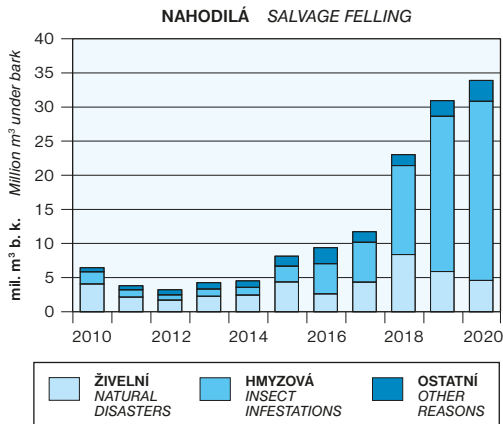

TĚŽBA DŘEVA
ROUNDWOOD REMOVALS

NAHODILÁ TĚŽBA DŘEVA PODLE KRAJŮ V ROCE 2020
SALVAGE FELLING BY REGION IN 2020

ODSTŘEL HLAVNÍCH DRUHŮ ZVĚŘE
MAIN GAME SPECIES SHOT