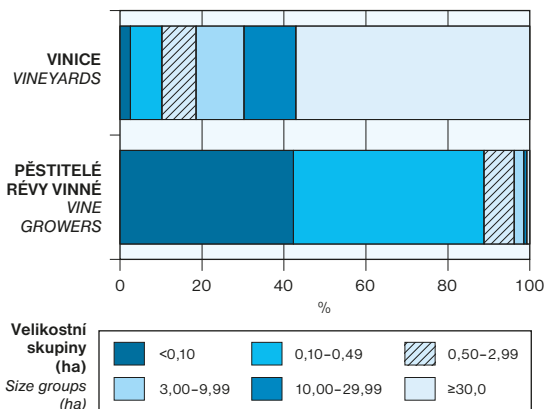

INTEGROVANÉ ŠETŘENÍ V ZEMĚDĚLSTVÍ 2020

2020 INTEGRATED FARM SURVEY

ZEMĚDĚLSKÉ SUBJEKTY PODLE VÝMĚRY OBHOSPODAŘOVANÉ ZEMĚDĚLSKÉ PŮDY
AGRICULTURAL HOLDINGS BY UTILISED AGRICULTURAL AREA

VLASTNICTVÍ OBHOSPODAŘOVANÉ ZEMĚDĚLSKÉ PŮDY
UTILISED AGRICULTURAL AREA OWNERSHIP

VINICE 2020 2020 VINEYARDS

PĚSTITELÉ RÉVY VINNÉ A VINICE K 31. 7. 2020
VINE GROWERS AND VINEYARDS AS AT 31 JULY 2020

VÝMĚRA VINIC PODLE STÁŘÍ VÝSADBY K 31. 7. 2020
AREAS OF VINEYARDS BY PLANTATION AGE AS AT 31 JULY 2020