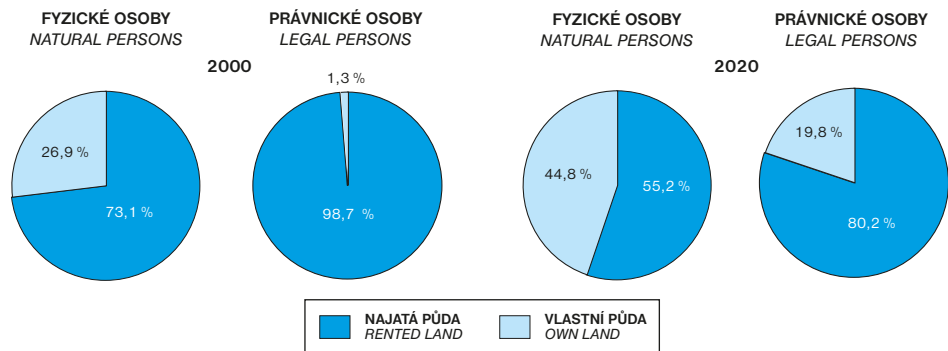

INTEGROVANÉ ŠETŘENÍ V ZEMĚDĚLSTVÍ 2020

2020 INTEGRATED FARM SURVEY

ZEMĚDĚLSKÉ SUBJEKTY PODLE VÝMĚRY OBHOSPODAŘOVANÉ ZEMĚDĚLSKÉ PŮDY
AGRICULTURAL HOLDINGS BY UTILISED AGRICULTURAL AREA

VLASTNICTVÍ OBHOSPODAŘOVANÉ ZEMĚDĚLSKÉ PŮDY
UTILISED AGRICULTURAL AREA OWNERSHIP

VINICE 2020 2020 VINEYARDS

PĚSTITELÉ RÉVY VINNÉ A VINICE K 31. 7. 2020
VINE GROWERS AND VINEYARDS AS AT 31 JULY 2020

VÝMĚRA VINIC PODLE STÁŘÍ VÝSADBY K 31. 7. 2020
AREAS OF VINEYARDS BY PLANTATION AGE AS AT 31 JULY 2020