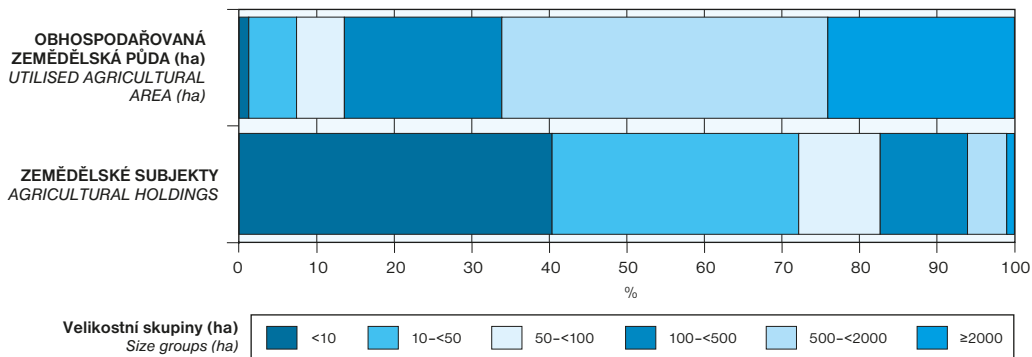

INTEGROVANÉ ŠETŘENÍ V ZEMĚDĚLSTVÍ 2020

2020 INTEGRATED FARM SURVEY

ZEMĚDĚLSKÉ SUBJEKTY PODLE VÝMĚRY OBHOSPODAŘOVANÉ ZEMĚDĚLSKÉ PŮDY
AGRICULTURAL HOLDINGS BY UTILISED AGRICULTURAL AREA

VLASTNICTVÍ OBHOSPODAŘOVANÉ ZEMĚDĚLSKÉ PŮDY
UTILISED AGRICULTURAL AREA OWNERSHIP

VINICE 2020 2020 VINEYARDS

PĚSTITELÉ RÉVY VINNÉ A VINICE K 31. 7. 2020
VINE GROWERS AND VINEYARDS AS AT 31 JULY 2020

VÝMĚRA VINIC PODLE STÁŘÍ VÝSADBY K 31. 7. 2020
AREAS OF VINEYARDS BY PLANTATION AGE AS AT 31 JULY 2020