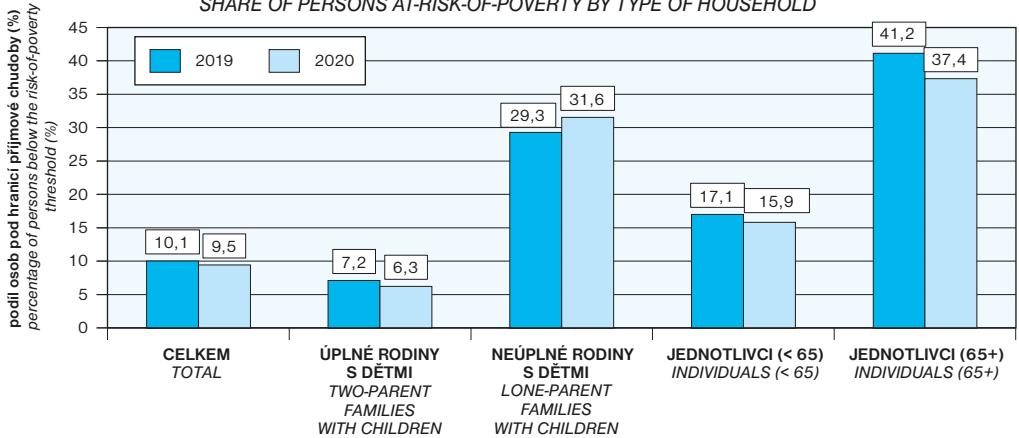

**PRŮMĚRNÉ ČISTÉ PENĚŽNÍ PŘÍJMY DOMÁCNOSTÍ NA OSOBU**  
**AVERAGE NET MONEY INCOME OF HOUSEHOLDS PER PERSON**

**PODÍL OSOB OHROŽENÝCH PŘÍJMOVOU CHUDOBOU PODLE TYPU DOMÁCNOSTI**  
**SHARE OF PERSONS AT-RISK-OF-POVERTY BY TYPE OF HOUSEHOLD**

**PODÍL OSOB OHROŽENÝCH PŘÍJMOVOU CHUDOBOU PODLE EKONOMICKÉ AKTIVITY**  
**SHARE OF PERSONS AT-RISK-OF-POVERTY BY ACTIVITY STATUS**