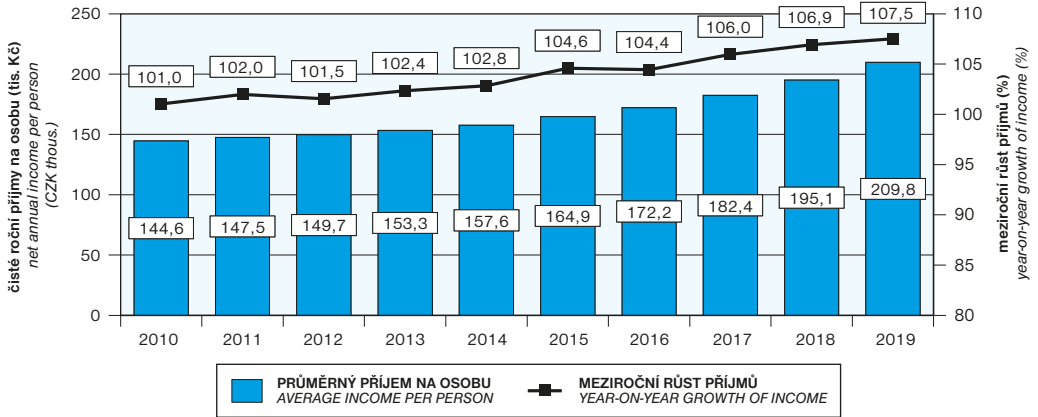

**PRŮMĚRNÉ ČISTÉ PENĚŽNÍ PŘÍJMY DOMÁCNOSTÍ NA OSOBU**  
**AVERAGE NET MONEY INCOME OF HOUSEHOLDS PER PERSON**

**PODÍL OSOB OHROŽENÝCH PŘÍJMOVOU CHUDOBOU PODLE TYPU DOMÁCNOSTI**  
**SHARE OF PERSONS AT-RISK-OF-POVERTY BY TYPE OF HOUSEHOLD**