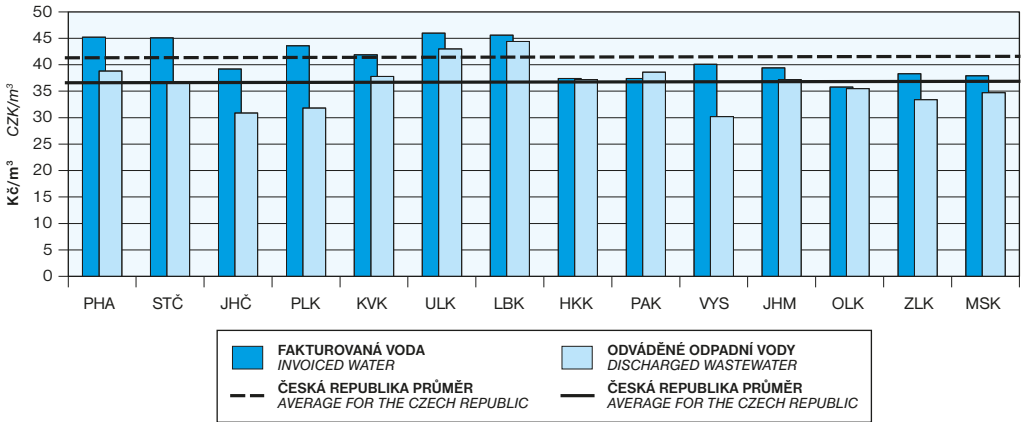

**PRŮMĚRNÁ CENA FAKTUROVANÉ VODY A ODVÁDĚNÝCH ODPADNÍCH VOD V ROCE 2020 (bez DPH)**  
 AVERAGE PRICES OF INVOICED WATER AND DISCHARGED WASTEWATER IN 2020 (excl. VAT)

**PRODUKCE KALŮ V ČOV A ZPŮSOB JEJICH ZNEŠKODNĚNÍ**  
 SLUDGE GENERATION IN WWTPs AND SLUDGE DISPOSAL METHODS