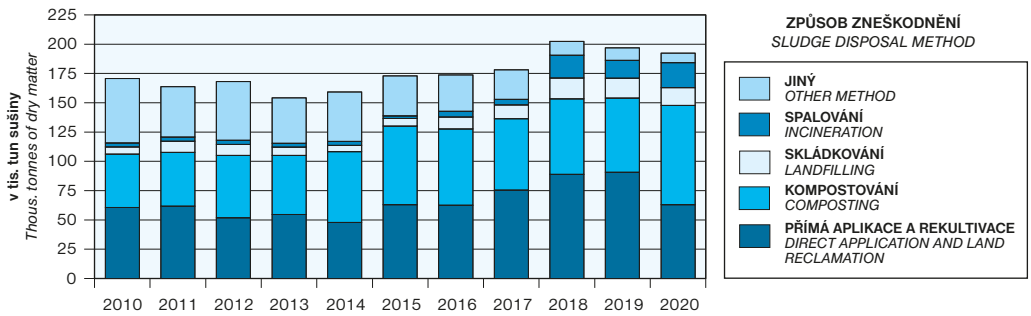

**PRŮMĚRNÁ CENA FAKTUROVANÉ VODY A ODVÁDĚNÝCH ODPADNÍCH VOD V ROCE 2020 (bez DPH)**  
 AVERAGE PRICES OF INVOICED WATER AND DISCHARGED WASTEWATER IN 2020 (excl. VAT)

**PRODUKCE KALŮ V ČOV A ZPŮSOB JEJICH ZNEŠKODNĚNÍ**  
 SLUDGE GENERATION IN WWTPs AND SLUDGE DISPOSAL METHODS