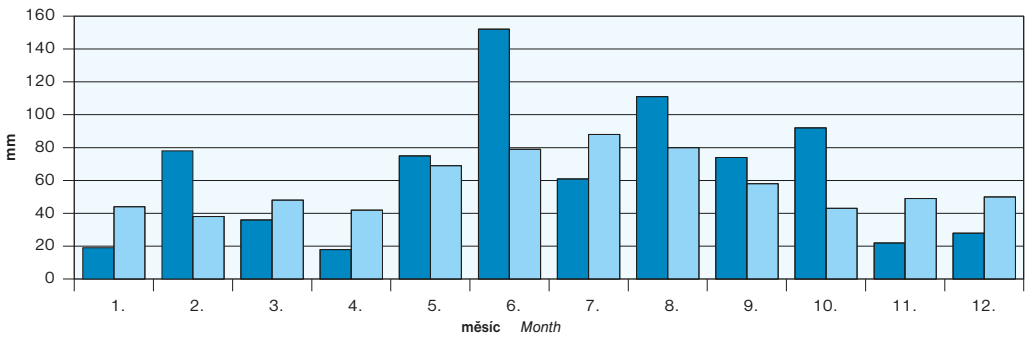

**LEDOVÉ A TROPICKÉ DNY**  
ICY AND TROPICAL DAYS

METEOROLOGICKÁ STANICE PRAHA-KARLOV  
WEATHER STATION PRAHA-KARLOV

METEOROLOGICKÁ STANICE BRNO-TUŘANY  
WEATHER STATION BRNO-TUŘANY

— LEDOVÉ DNY  
ICY DAYS      — TROPICKÉ DNY  
TROPICAL DAYS

**MĚSÍČNÍ ÚHRN SRÁŽEK V ROCE 2020**  
MONTHLY TOTAL PRECIPITATION IN 2020

■ ÚHRN SRÁŽEK  
TOTAL PRECIPITATION      ■ DLOUHODOBÝ PRŮMĚR SRÁŽKOVÉHO ÚHRNU ZA OBDOBÍ 1981-2010  
LONG-TERM AVERAGE PRECIPITATION FOR 1981-2010