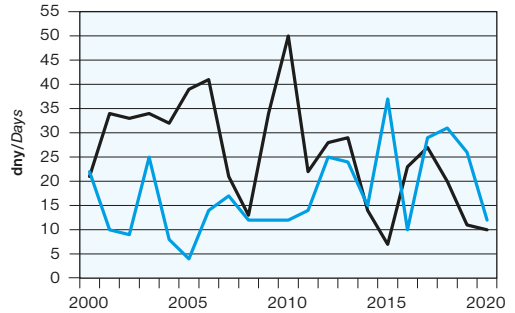

**LEDOVÉ A TROPICKÉ DNY**  
ICY AND TROPICAL DAYS

METEOROLOGICKÁ STANICE PRAHA-KARLOV  
WEATHER STATION PRAHA-KARLOV

METEOROLOGICKÁ STANICE BRNO-TUŘANY  
WEATHER STATION BRNO-TUŘANY

— LEDOVÉ DNY  
ICY DAYS      — TROPICKÉ DNY  
TROPICAL DAYS

**MĚSÍČNÍ ÚHRN SRÁŽEK V ROCE 2020**  
MONTHLY TOTAL PRECIPITATION IN 2020

■ ÚHRN SRÁŽEK  
TOTAL PRECIPITATION      ■ DLOUHODOBÝ PRŮMĚR SRÁŽKOVÉHO ÚHRNU ZA OBDOBÍ 1981-2010  
LONG-TERM AVERAGE PRECIPITATION FOR 1981-2010