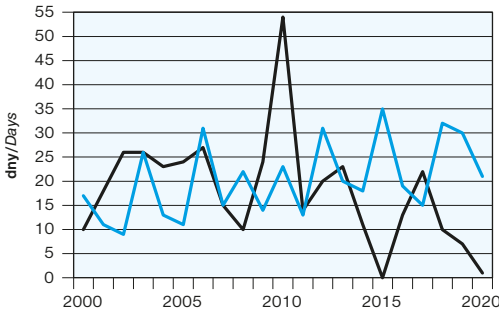

**LEDOVÉ A TROPICKÉ DNY**  
ICY AND TROPICAL DAYS

METEOROLOGICKÁ STANICE PRAHA-KARLOV  
WEATHER STATION PRAHA-KARLOV

METEOROLOGICKÁ STANICE BRNO-TUŘANY  
WEATHER STATION BRNO-TUŘANY

— LEDOVÉ DNY  
ICY DAYS      — TROPICKÉ DNY  
TROPICAL DAYS

**MĚSÍČNÍ ÚHRN SRÁŽEK V ROCE 2020**  
MONTHLY TOTAL PRECIPITATION IN 2020

■ ÚHRN SRÁŽEK  
TOTAL PRECIPITATION      ■ DLOUHODOBÝ PRŮMĚR SRÁŽKOVÉHO ÚHRNU ZA OBDOBÍ 1981-2010  
LONG-TERM AVERAGE PRECIPITATION FOR 1981-2010