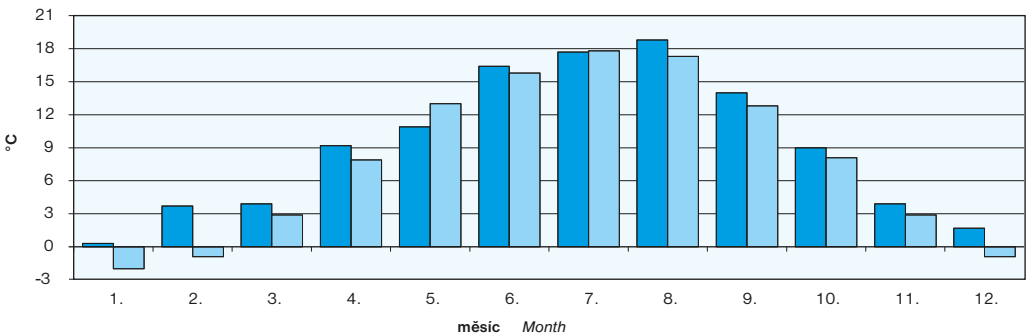

PRŮMĚRNÁ MĚSÍČNÍ TEPLOTA VZDUCHU V ROCE 2020
AVERAGE MONTHLY AIR TEMPERATURE IN 2020

■ PRŮMĚRNÁ MĚSÍČNÍ TEPLOTA VZDUCHU
AVERAGE MONTHLY AIR TEMPERATURE   ■ DLOUHODOBÝ PRŮMĚR ZA OBDOBÍ 1981-2010
LONG-TERM TEMPERATURE AVERAGE FOR 1981-2010