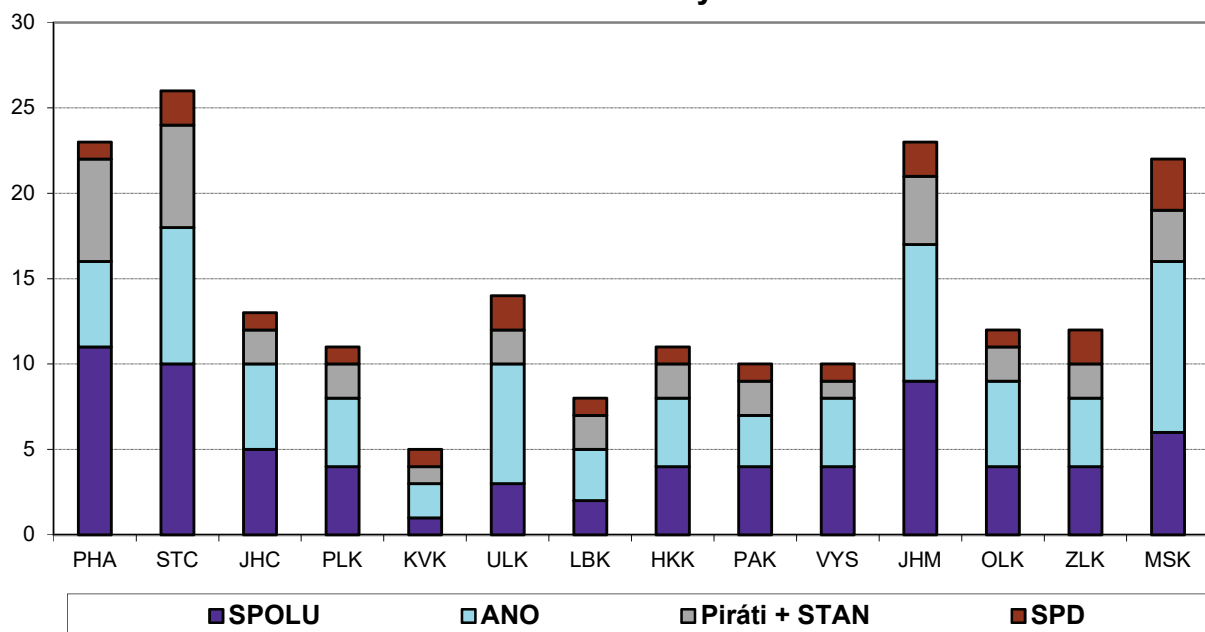

VOLBY DO POSLANECKÉ SNĚMOVNY PARLAMENTU ČR 8. 10. a 9. 10. 2021

Získané hlasy a mandáty pro volební strany ve volebních krajích České republiky

Získané mandáty