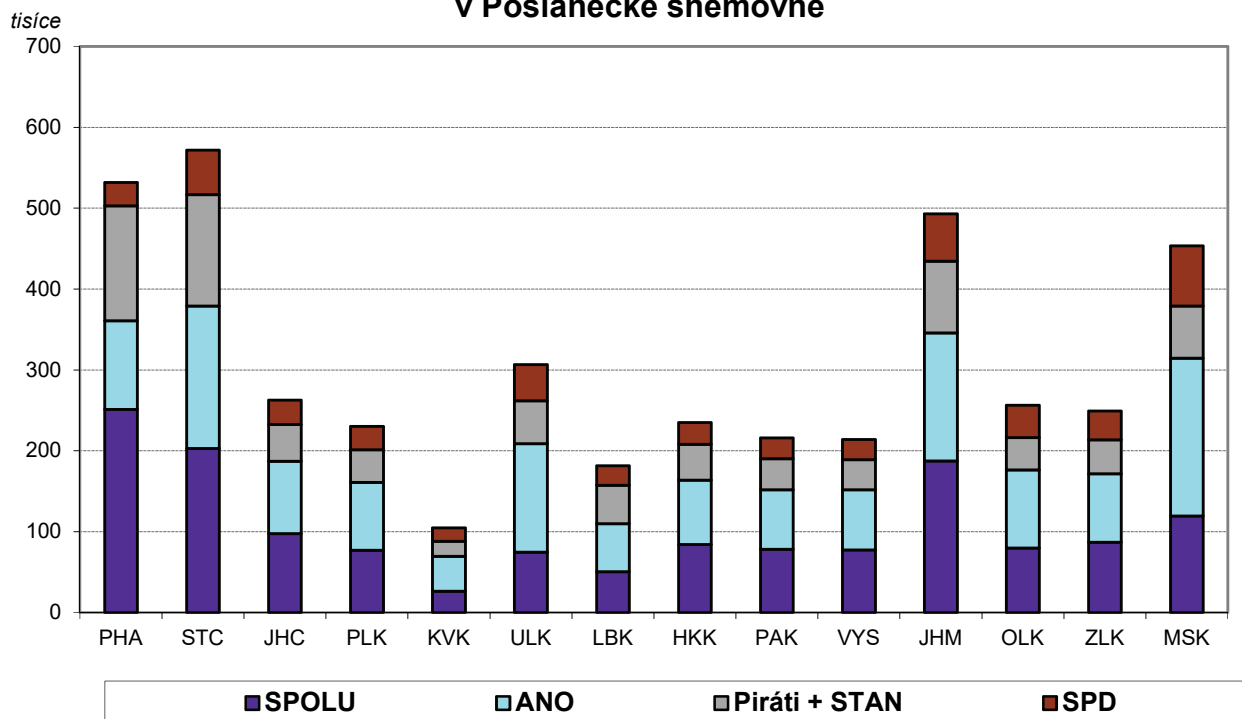

VOLBY DO POSLANECKÉ SNĚMOVNY PARLAMENTU ČR 8. 10. a 9. 10. 2021

Získané hlasy a mandáty pro volební strany ve volebních krajích České republiky

Platné hlasy odevzdané pro volební strany zastoupené v Poslanecké sněmovně

Podíl z celkového počtu platných hlasů odevzdaných pro volební strany zastoupené v Poslanecké sněmovně

VOLBY DO POSLANECKÉ SNĚMOVNY PARLAMENTU ČR 8. 10. a 9. 10. 2021

Získané hlasy a mandáty pro volební strany ve volebních krajích České republiky