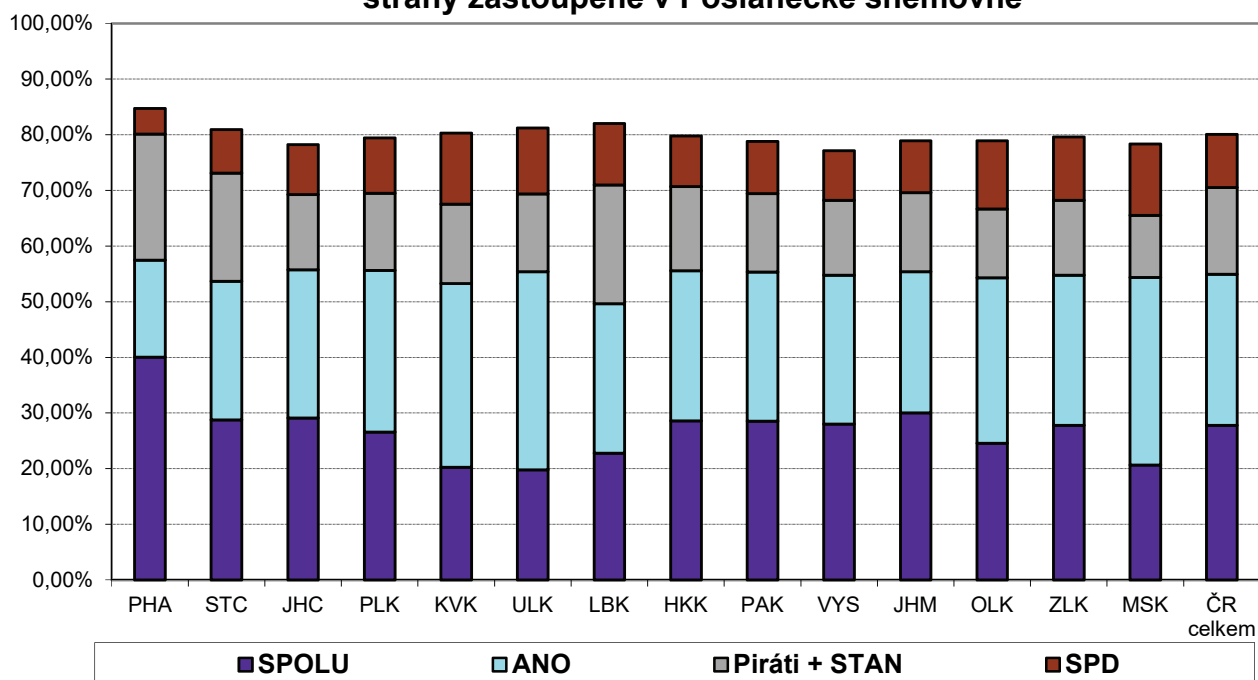

VOLBY DO POSLANECKÉ SNĚMOVNY PARLAMENTU ČR 8. 10. a 9. 10. 2021

Získané hlasy a mandáty pro volební strany ve volebních krajích České republiky

Platné hlasy odevzdané pro volební strany zastoupené v Poslanecké sněmovně

Podíl z celkového počtu platných hlasů odevzdaných pro volební strany zastoupené v Poslanecké sněmovně

VOLBY DO POSLANECKÉ SNĚMOVNY PARLAMENTU ČR 8. 10. a 9. 10. 2021

Získané hlasy a mandáty pro volební strany ve volebních krajích České republiky