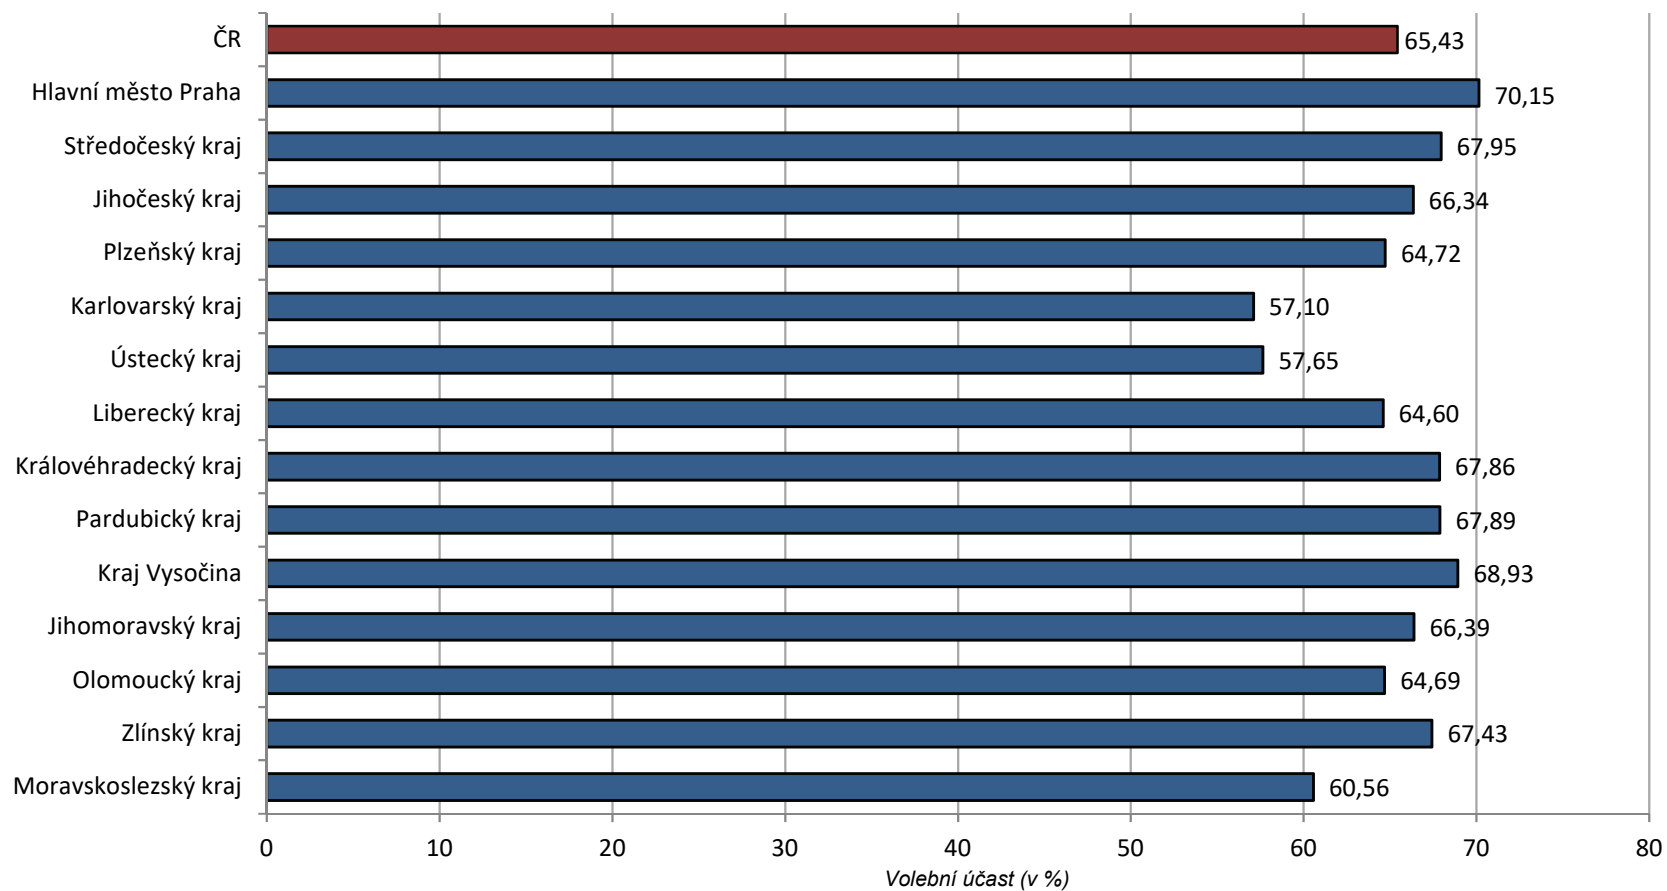

## VOLBY DO POSLANECKÉ SNĚMOVNY PARLAMENTU ČR 8. 10. a 9. 10. 2021

### Volební účast podle volebních krajů (v %)

Pozn.: Zahrnuje i výsledky ze zvláštních způsobů hlasování v každém volebním kraji.  
Výsledky ze zahraničí se dle zákona na základě losu započítávají do Ústeckého kraje.