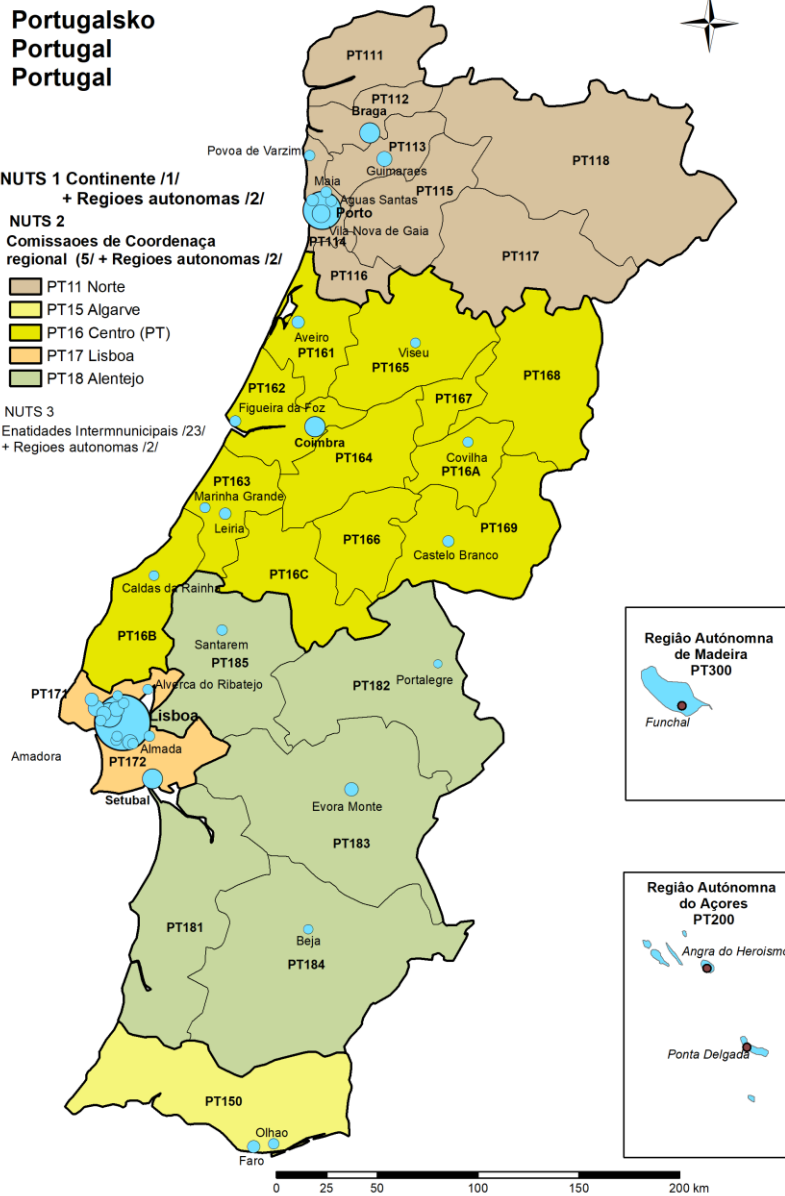

Portugalsko
Portugal
Portugal

NUTS 1 Continente /1/
+ Regioes autonomas /2/
NUTS 2
Comissaoes de Coordenação
regional /5/ + Regioes autonomas /2/

- PT11 Norte
- PT15 Algarve
- PT16 Centro (PT)
- PT17 Lisboa
- PT18 Alentejo

NUTS 3
Enatidades Intermunicipais /23/
+ Regioes autonomas /2/

Malta
Malta
Malta

NUTS3 - Gzejjer /2/

- MT001 Malta
- MT002 Gozo and Comino /
Ghawdex u Kemmuna