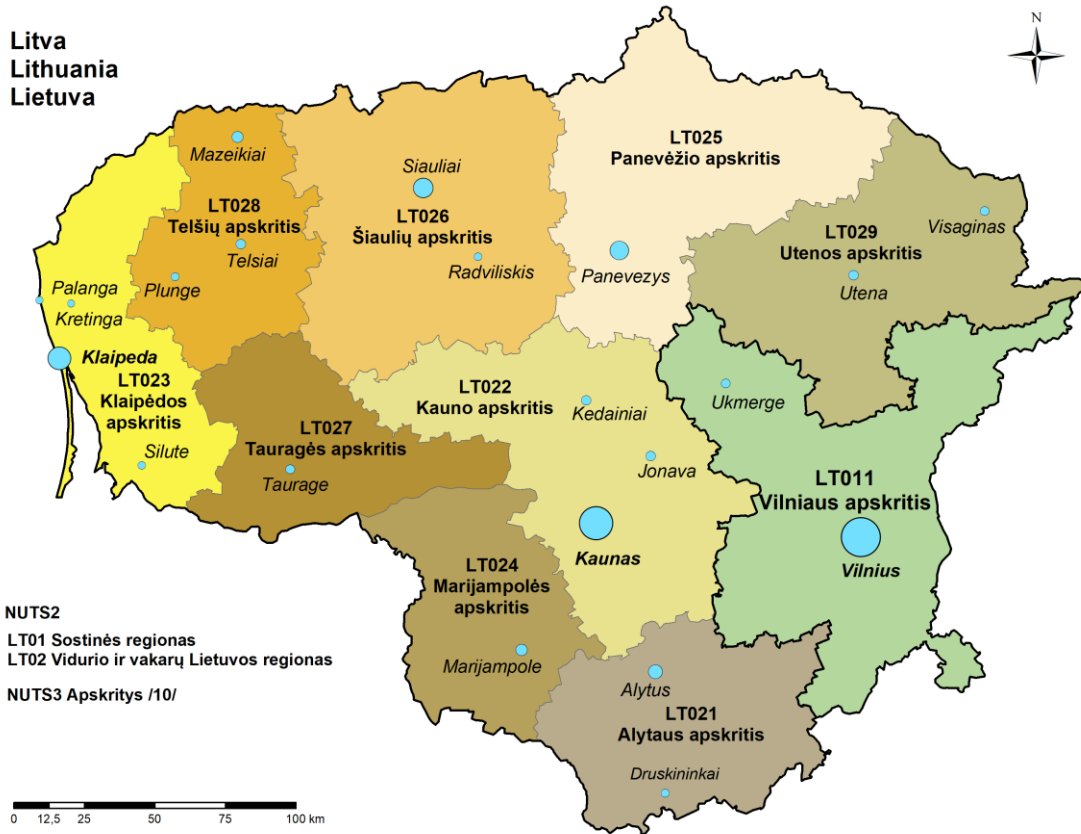

ÚZEMNÍ USPOŘÁDÁNÍ ZEMÍ EU

REGIONAL BREAKDOWN OF EU COUNTRIES

Litva
Lithuania
Lietuva

NUTS2
LT01 Sostinės regionas
LT02 Vidurio ir vakarų Lietuvos regionas
NUTS3 Apskritys /10/

Lotyšsko
Latvia
Latvija

NUTS 3 Reģioni /6/