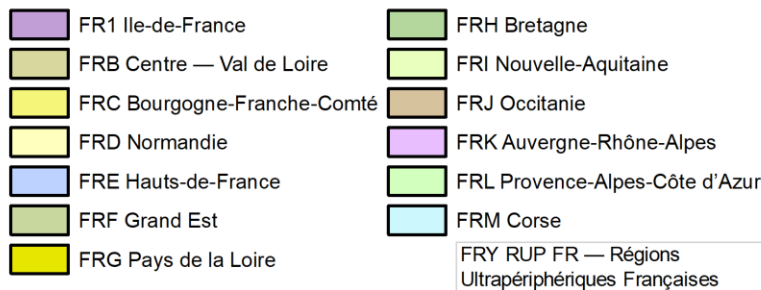

Zone économique d'aménagement du territoire /14/

NUTS 2 Régions ; DOM /28/
 NUTS 3 Départements + DOM /101/

DOM - Département d'outre-Mer (French department beyond the seas)