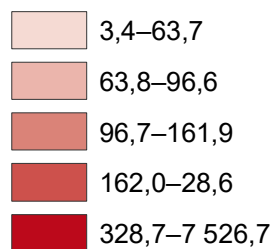

¹⁾ Obyvatelstvo ve věku 15 let a více, v %
¹⁾ Population aged 15 years and over, in %

Pramen / Source: Eurostat, 05/01/2022

Počet obyvatel na km²
Population per km²

Rozdělení hodnot metodou kvantil (pentil)
Value distributon by the quantile (pentile)