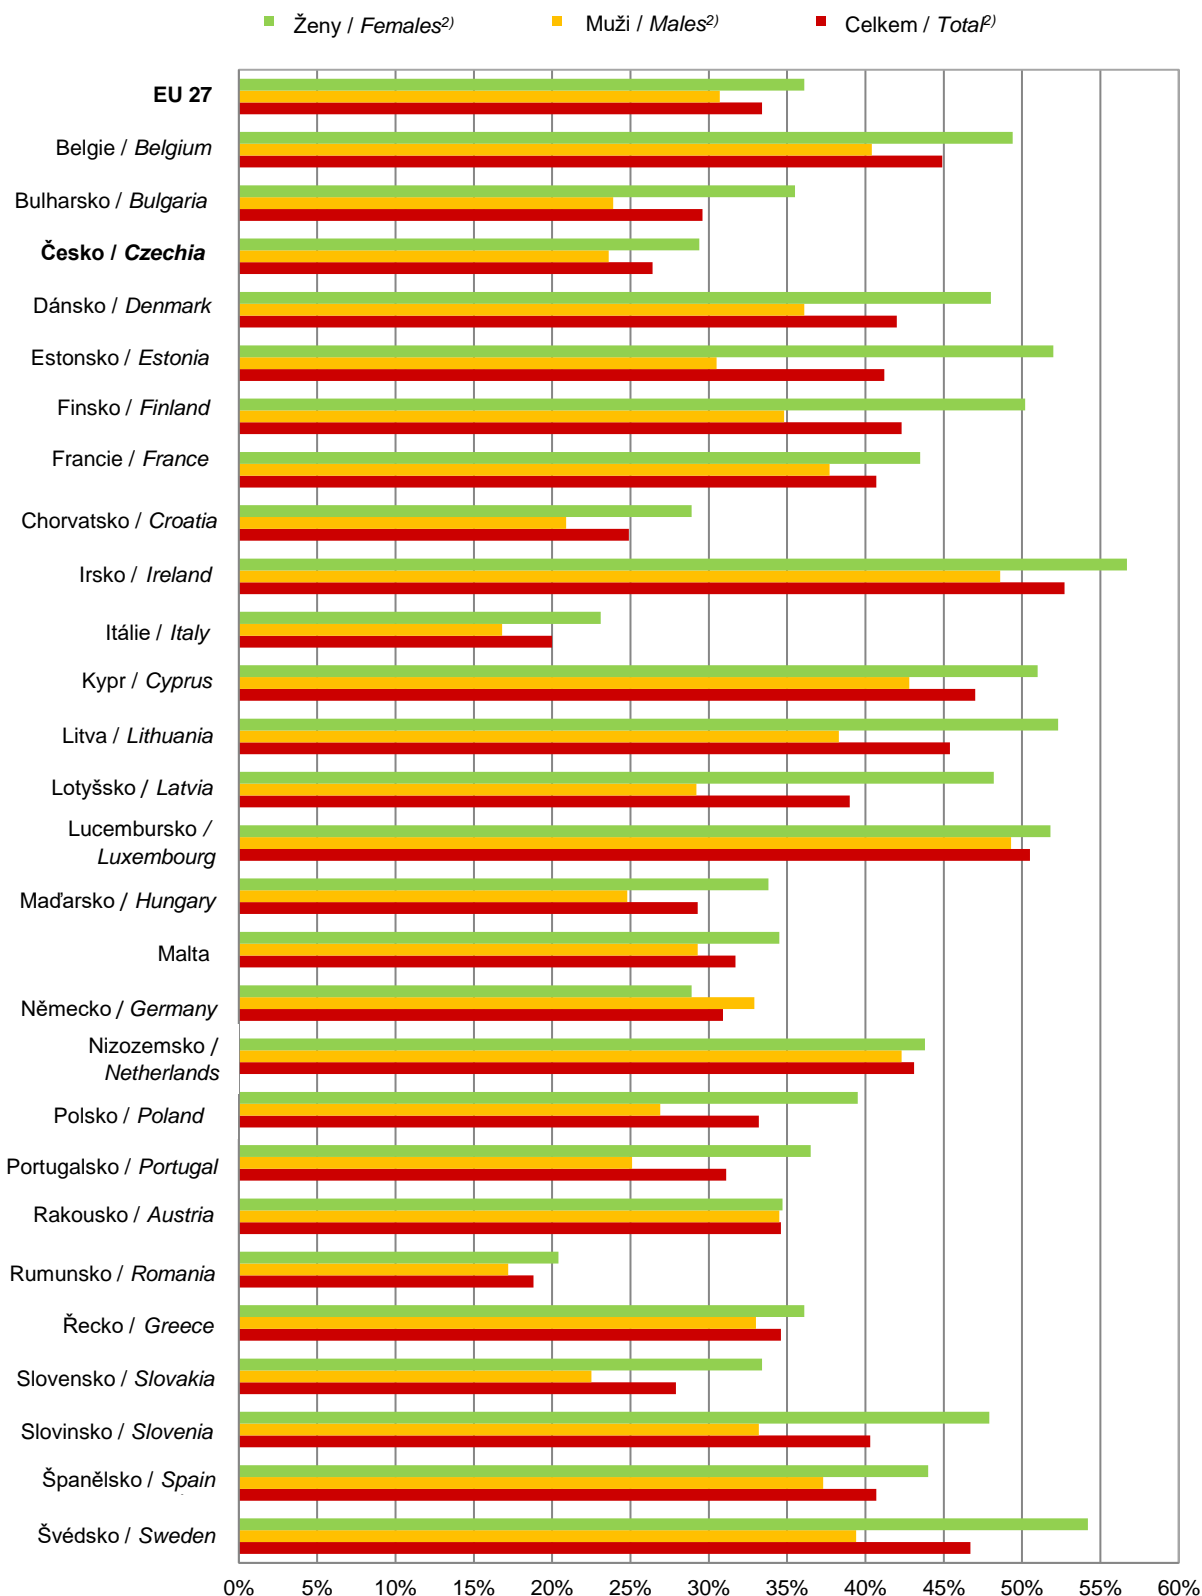

Podíl obyvatel s vysokoškolským vzděláním, 2021<sup>1)</sup>  
 Population that has attained tertiary education, 2021<sup>1)</sup>

<sup>1)</sup> Obyvatelstvo ve věku 25 až 64 let, úroveň 5 - 8 podle ISCED 11

<sup>1)</sup> Population aged from 25 to 64 years, levels 5 - 8 according to ISCED 11

<sup>2)</sup> Přerušení časové řady / Break in time series

Zdroj / Source: Eurostat, 12/12/2022