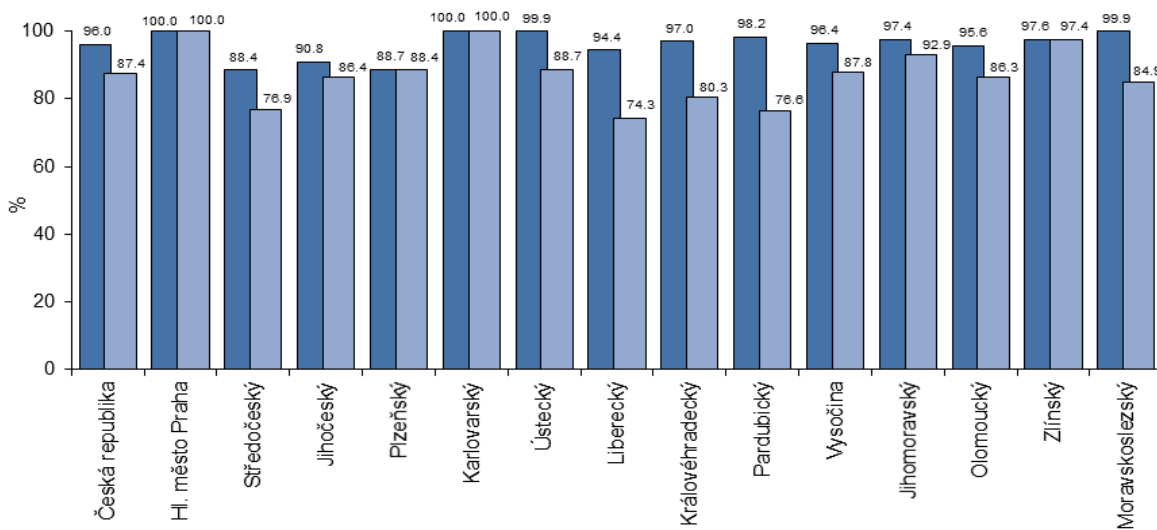

Podíl obyvatel zásobovaných vodou a napojených na kanalizaci pro veřejnou potřebu v roce 2021
Percentage of the population supplied with water and connected to public sewerage systems: by region, 2021

■ Obyvatelé zásobování vodou z vodovodů - Population supplied with water supply systems

■ Obyvatelé bydlící v domech napojených na kanalizaci - Population living in houses connected to sewerage systems