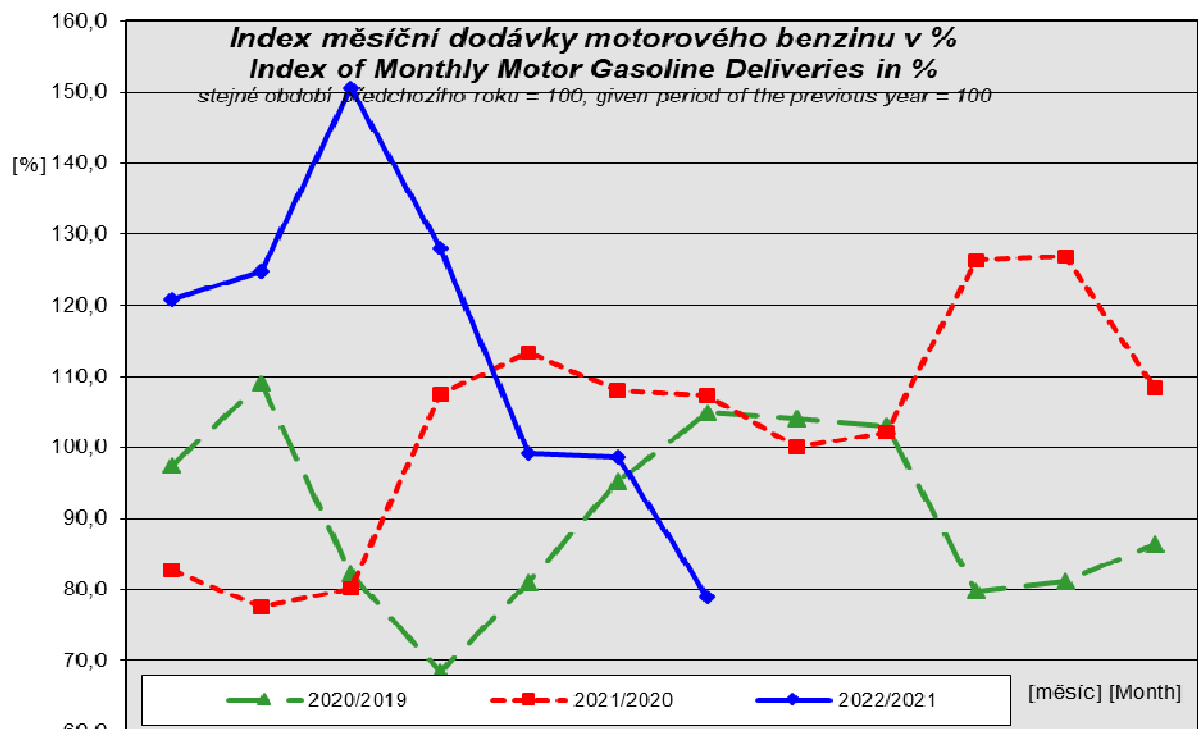

Graf č. 1

Motorový benzin – Dodávky, Index
Motor Gasoline – Inland Deliveries, Index

Figure 1

2020/2019	97,5	109,1	82,2	68,4	81,1	95,1	104,9	104,1	102,9	79,7	81,3	86,4
2021/2020	82,8	77,5	80,2	107,5	113,3	108,0	107,3	100,0	102,1	126,3	126,9	108,3
2022/2021	120,8	124,7	150,6	128,0	99,3	98,6	79,0					