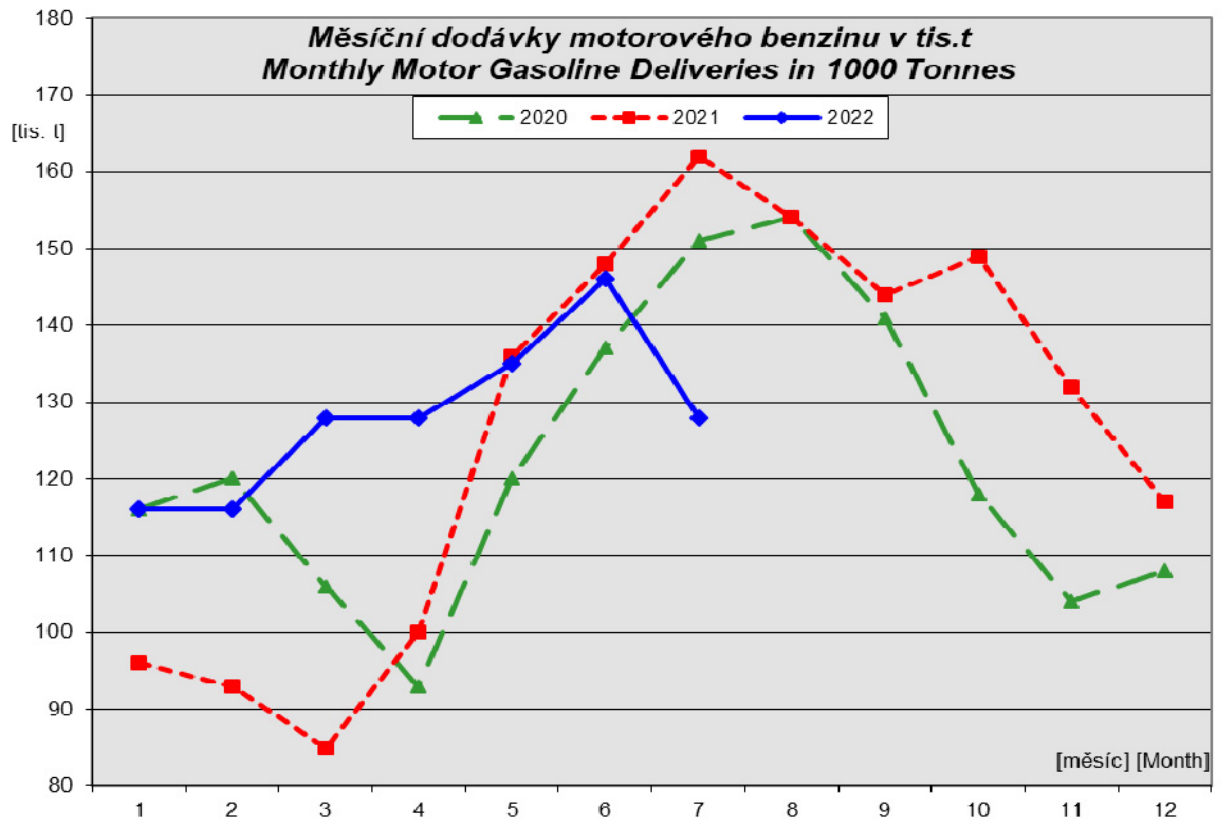

Graf č. 1

Motorový benzin – Dodávky, Index
Motor Gasoline – Inland Deliveries, Index

Figure 1

2020/2019	97,5	109,1	82,2	68,4	81,1	95,1	104,9	104,1	102,9	79,7	81,3	86,4
2021/2020	82,8	77,5	80,2	107,5	113,3	108,0	107,3	100,0	102,1	126,3	126,9	108,3
2022/2021	120,8	124,7	150,6	128,0	99,3	98,6	79,0					