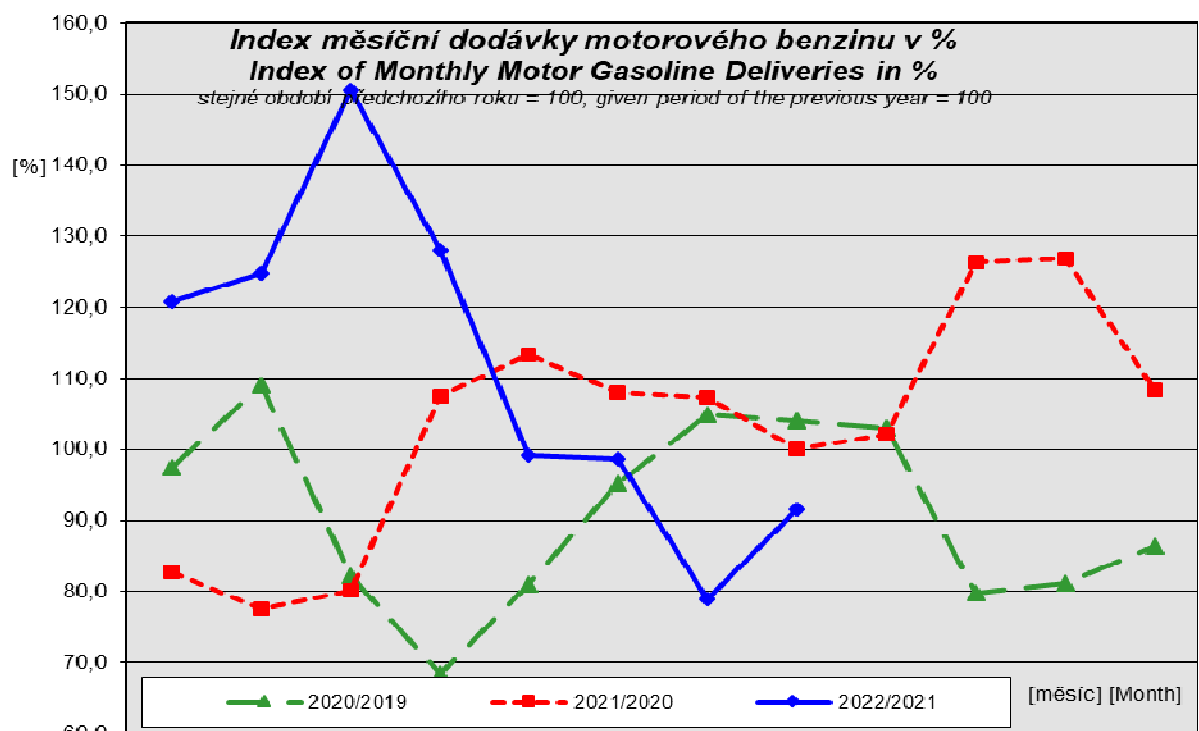

Graf č. 1

Motorový benzin – Dodávky, Index
Motor Gasoline – Inland Deliveries, Index

Figure 1

	1	2	3	4	5	6	7	8	9	10	11	12
2020/2019	97,5	109,1	82,2	68,4	81,1	95,1	104,9	104,1	102,9	79,7	81,3	86,4
2021/2020	82,8	77,5	80,2	107,5	113,3	108,0	107,3	100,0	102,1	126,3	126,9	108,3
2022/2021	120,8	124,7	150,6	128,0	99,3	98,6	79,0	91,6				