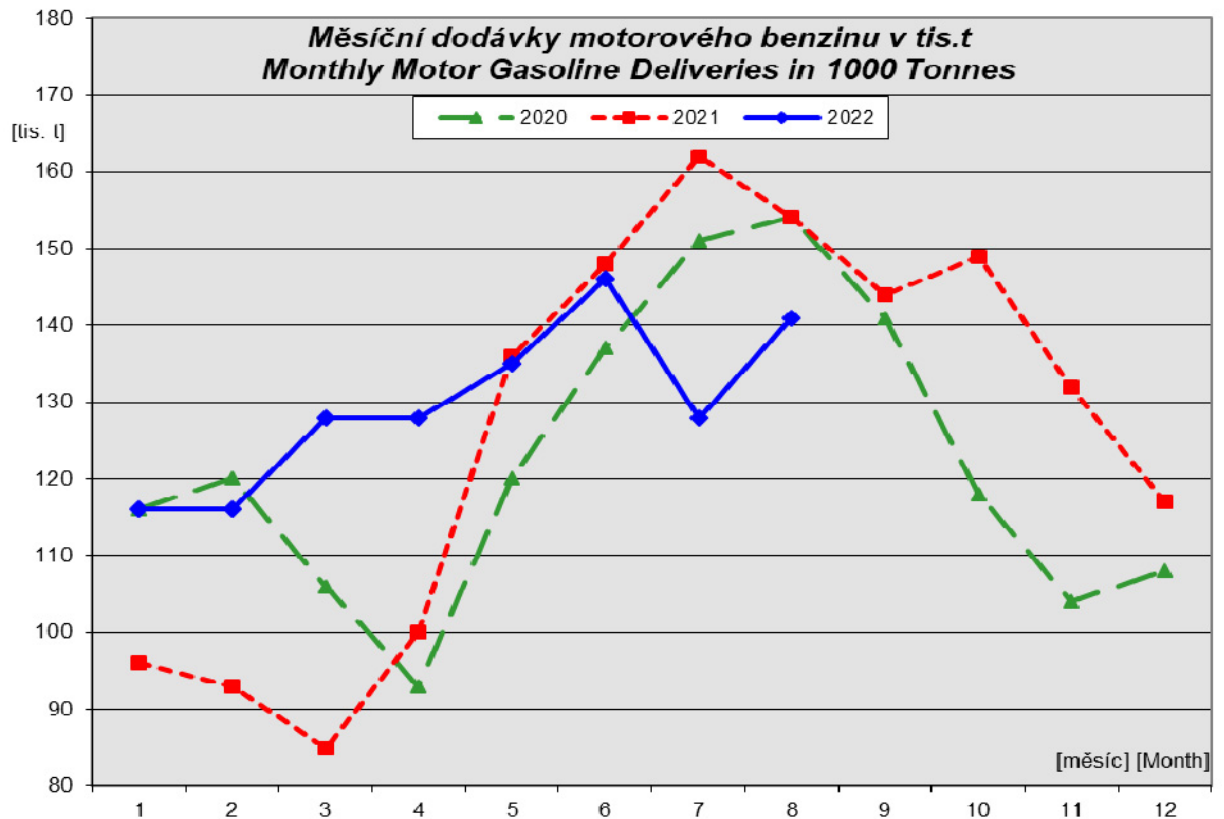

Graf č. 1

Motorový benzin – Dodávky, Index
Motor Gasoline – Inland Deliveries, Index

Figure 1

	1	2	3	4	5	6	7	8	9	10	11	12
2020/2019	97,5	109,1	82,2	68,4	81,1	95,1	104,9	104,1	102,9	79,7	81,3	86,4
2021/2020	82,8	77,5	80,2	107,5	113,3	108,0	107,3	100,0	102,1	126,3	126,9	108,3
2022/2021	120,8	124,7	150,6	128,0	99,3	98,6	79,0	91,6				