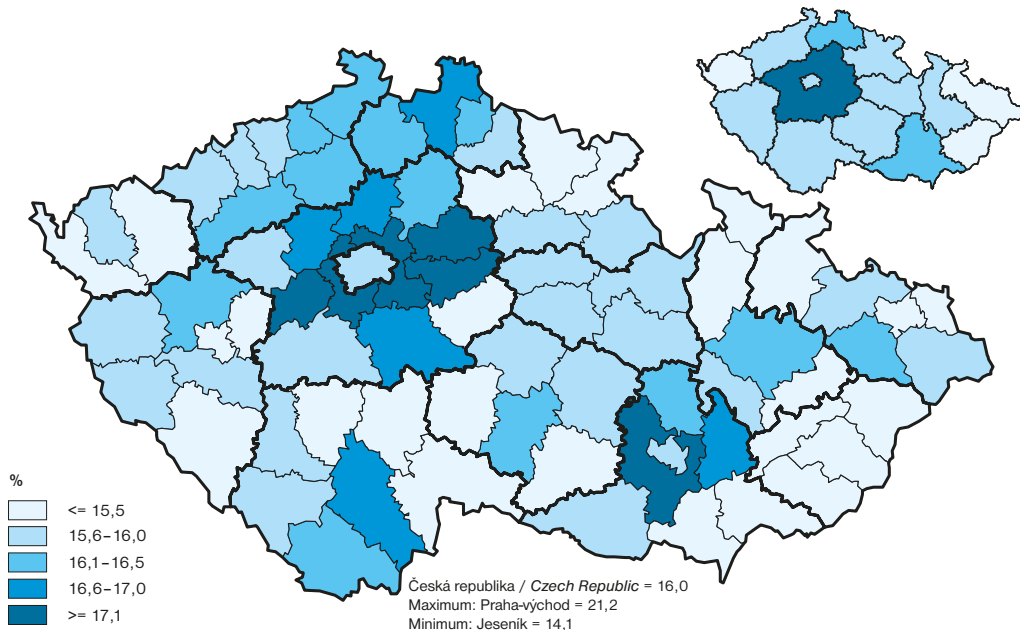

PODÍL OBYVATEL VE VĚKU 0–14 LET V ROCE 2019
PERCENTAGE OF THE POPULATION AGED 0–14 YEARS IN 2019

PODÍL OBYVATEL VE VĚKU 65 LET A VÍCE V ROCE 2019
PERCENTAGE OF THE POPULATION AGED 65+ YEARS IN 2019