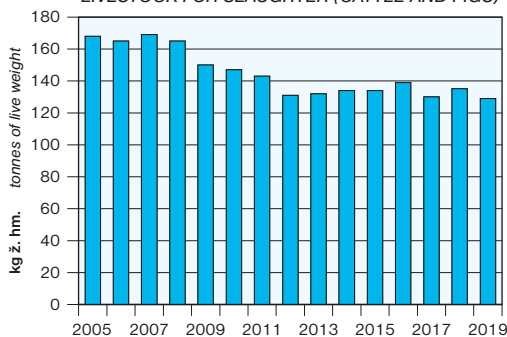

PRODUKCE ZEMĚDĚLSKÉHO ODVĚTVÍ
OUTPUT OF AGRICULTURAL INDUSTRY

MEZISPOTŘEBA
INTERMEDIATE CONSUMPTION

VÝROBA NA 1 HA OBHOSPODAŘOVANÉ ZEMĚDĚLSKÉ PŮDY
PRODUCTION PER 1 HA OF UTILISED AGRICULTURAL AREA
JATEČNÁ ZVÍŘATA (SKOT A PRASATA)
LIVESTOCK FOR SLAUGHTER (CATTLE AND PIGS)