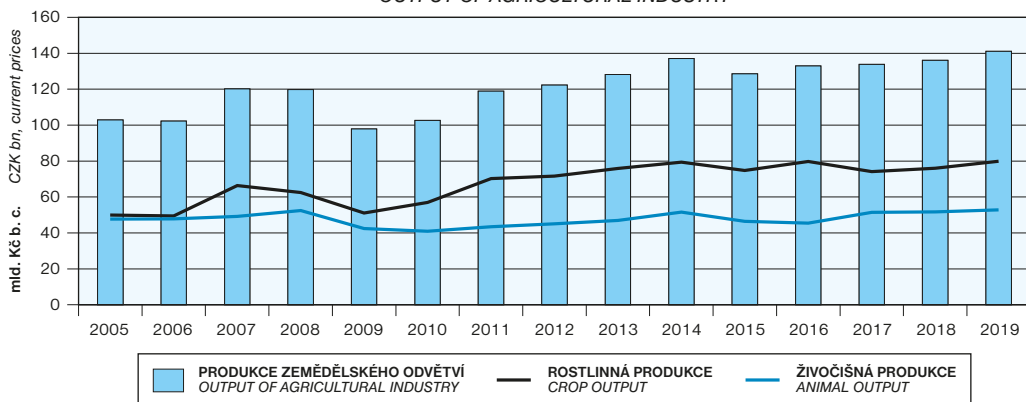

PRODUKCE ZEMĚDĚLSKÉHO ODVĚTVÍ
OUTPUT OF AGRICULTURAL INDUSTRY

MEZISPOTŘEBA
INTERMEDIATE CONSUMPTION

VÝROBA NA 1 HA OBHOSPODAŘOVANÉ ZEMĚDĚLSKÉ PŮDY
PRODUCTION PER 1 HA OF UTILISED AGRICULTURAL AREA
JATEČNÁ ZVÍŘATA (SKOT A PRASATA)
LIVESTOCK FOR SLAUGHTER (CATTLE AND PIGS)