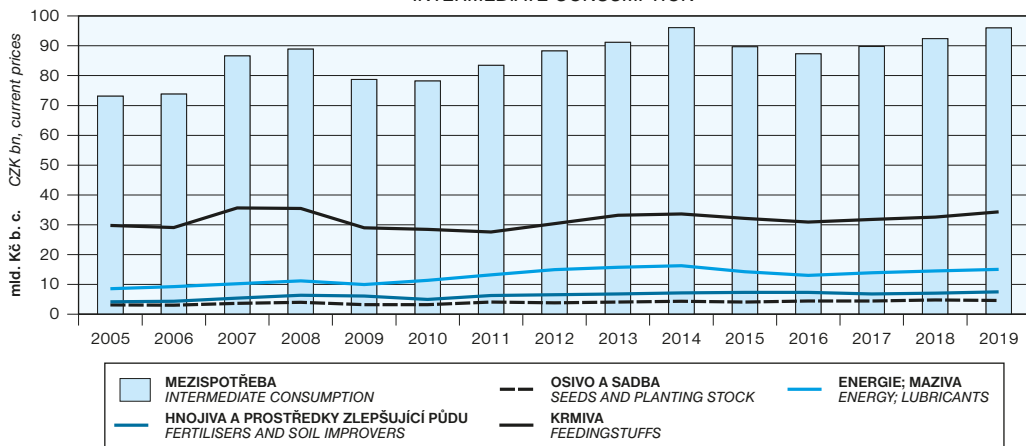

PRODUKCE ZEMĚDĚLSKÉHO ODVĚTVÍ
OUTPUT OF AGRICULTURAL INDUSTRY

MEZISPOTŘEBA
INTERMEDIATE CONSUMPTION

VÝROBA NA 1 HA OBHOSPODAŘOVANÉ ZEMĚDĚLSKÉ PŮDY
PRODUCTION PER 1 HA OF UTILISED AGRICULTURAL AREA
JATEČNÁ ZVÍŘATA (SKOT A PRASATA)
LIVESTOCK FOR SLAUGHTER (CATTLE AND PIGS)